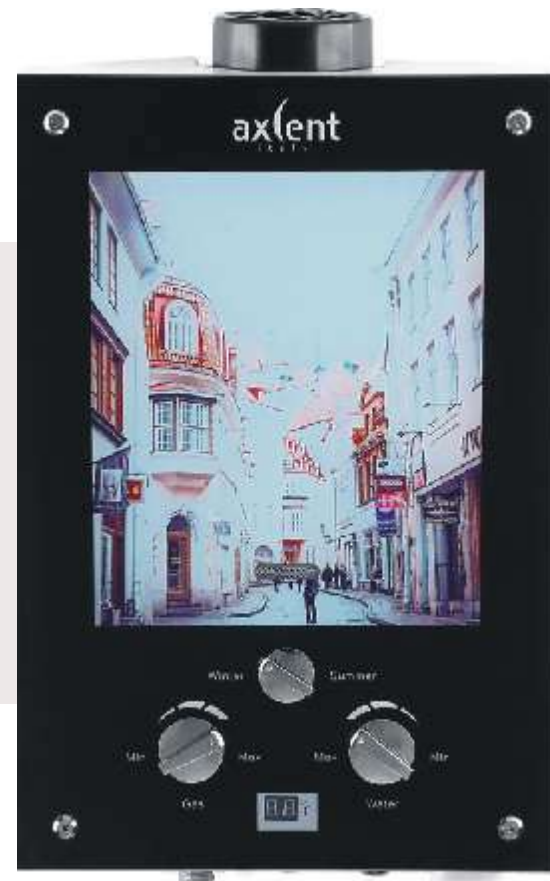

Calentador de agua

Gas L.P.
Caudal de A.C.S. 6 L/min
Encendido automático
Sin llama de piloto permanente
Display digital
Doble protección térmica
Peso NW-5.2 kg
33 x 13 x 44 cm

Apolo Callejón