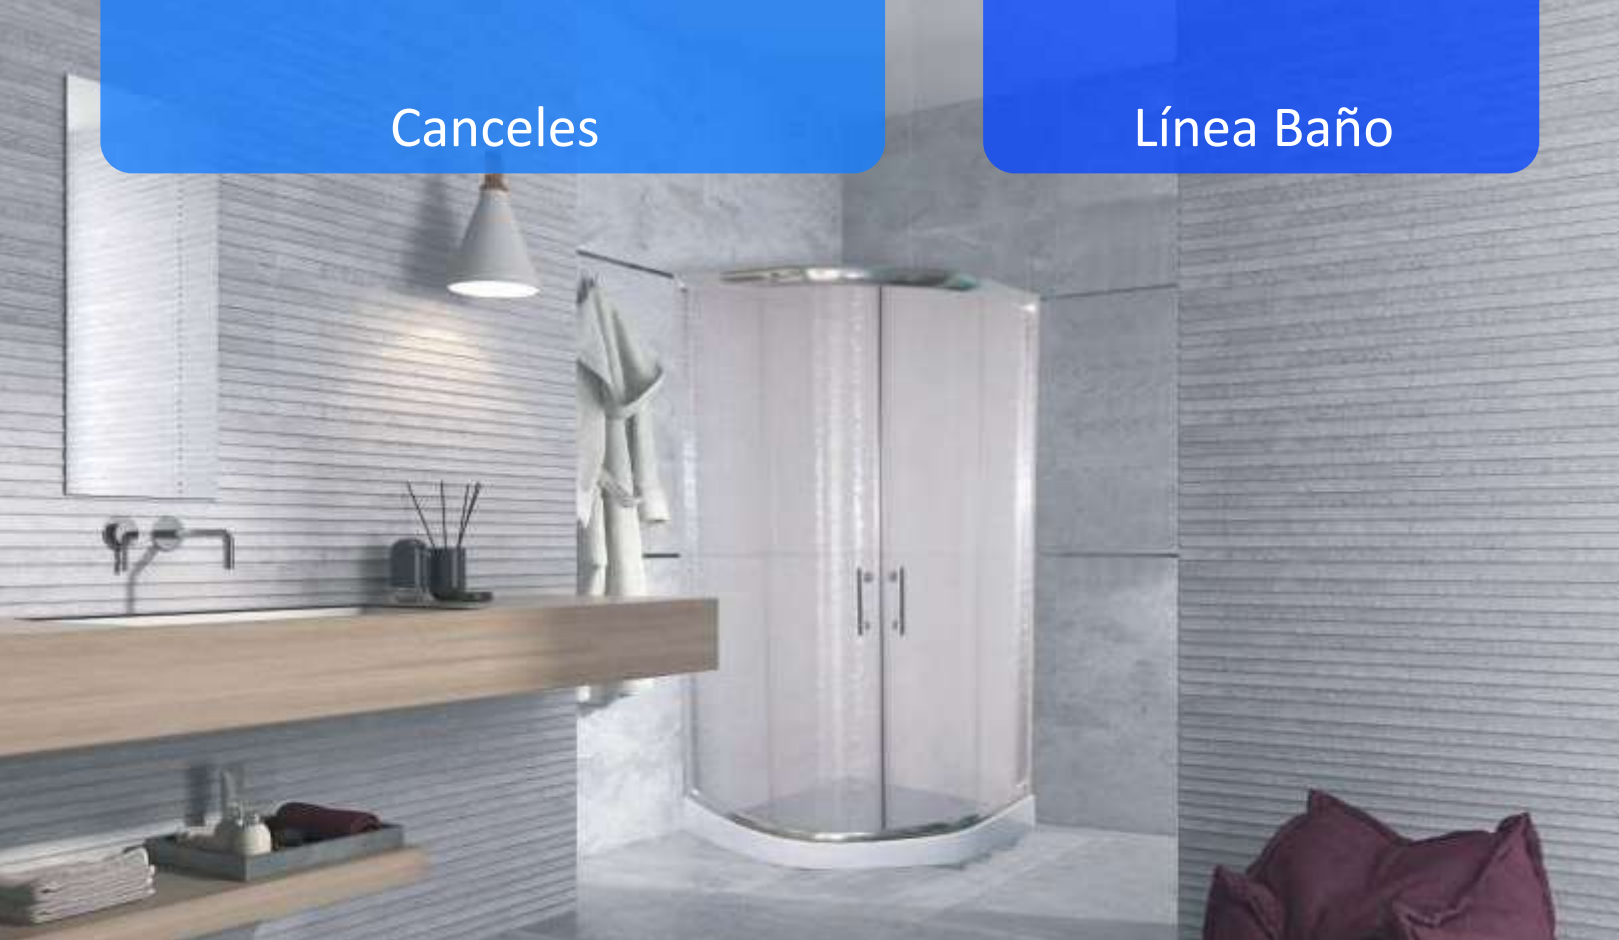

Circular

Base 90 x 90 cm
Altura 185 cm
Cristal templado de 6 mm
Acabado Vertical / New Bamboo / Acid