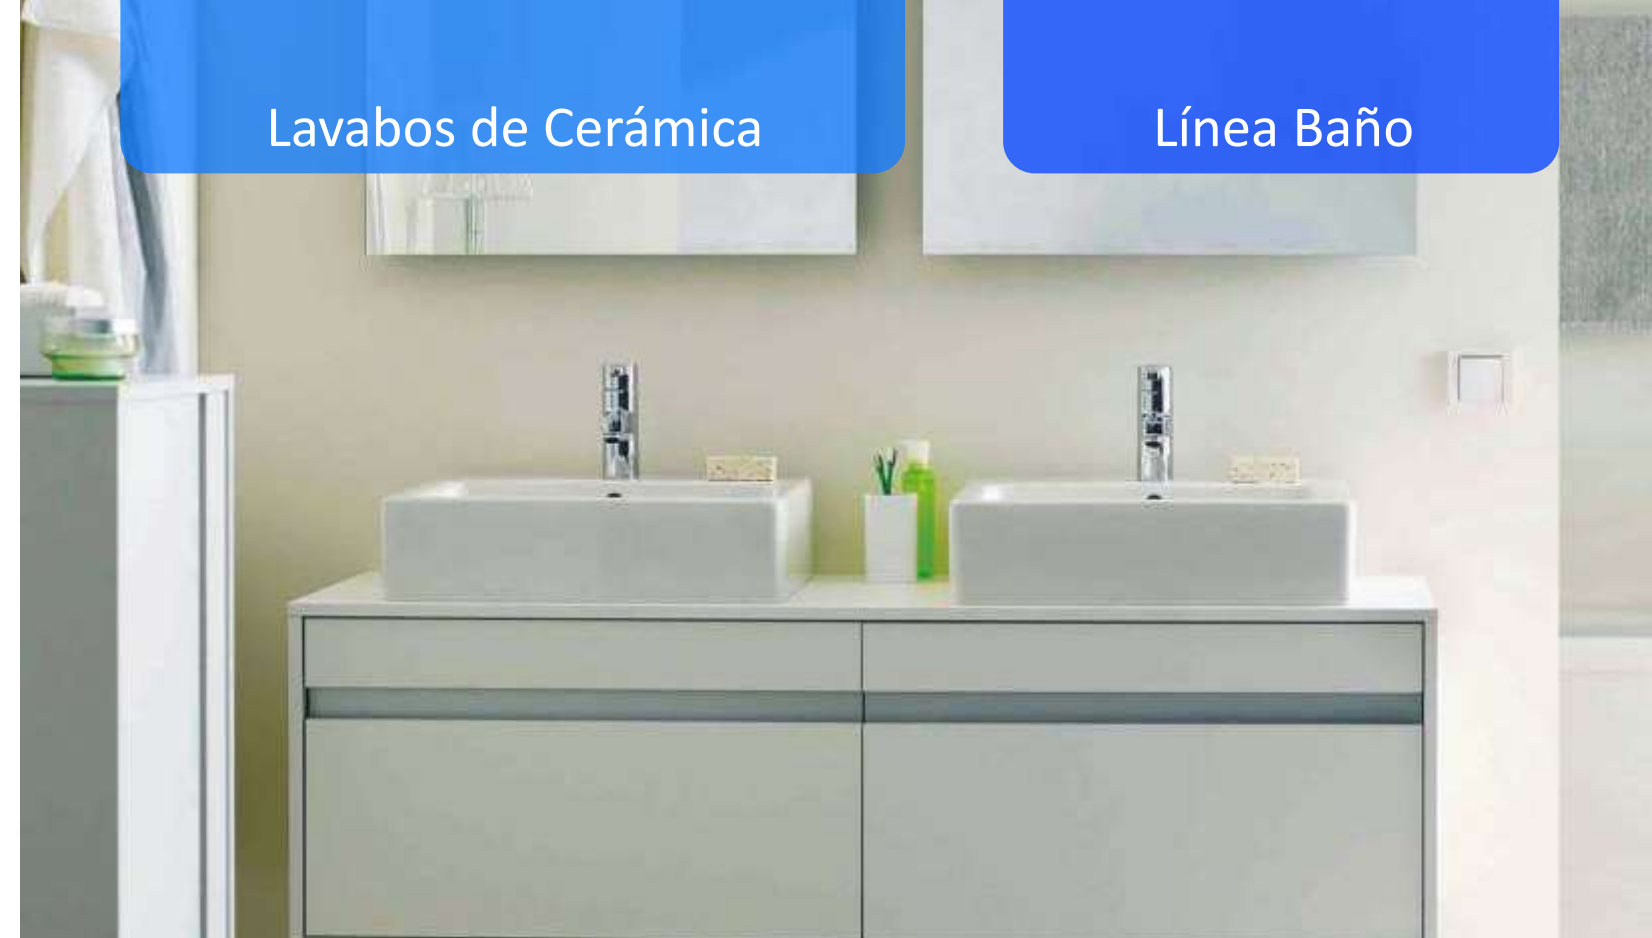

Milán

Sistema dual flush con descarga de 3 y 6 lt
Innovador cierre lento
65.5 x 71 x 37 cm
Color blanco / marfil

ST1019

Florenzia

Sistema dual flush con descarga de 3 y 6 lt
Innovador cierre lento
70 x 65 x 37
Color blanco / marfil

DY306

Cicciano

45.5 x 45.5 x 16 cm
Color blanco / marfil

C418