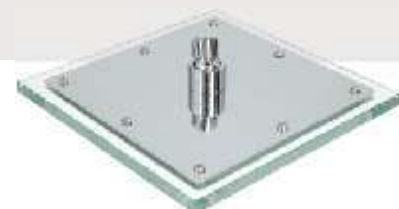

Brazo cuadrado para regadera
Latón cromado
40 cm largo x 5 cm altura

2110-40SS-C