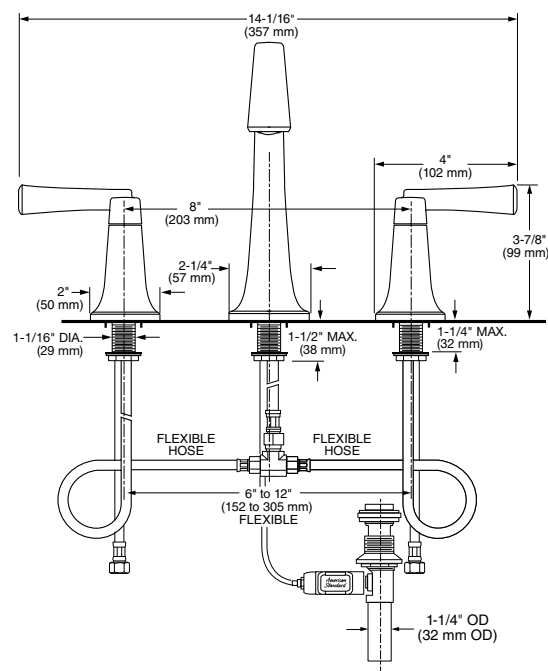

\$6,249

7353801.278 Legacy bronce 

\$8,179

Duomando para lavabo **Townsend** de 6" a 12"

- Salida de latón
- Cartucho de disco cerámico
- **Speed Connect**® que sustituye al sistema de drenaje de varillas
- Facilita su instalación y sella perfectamente el desagüe