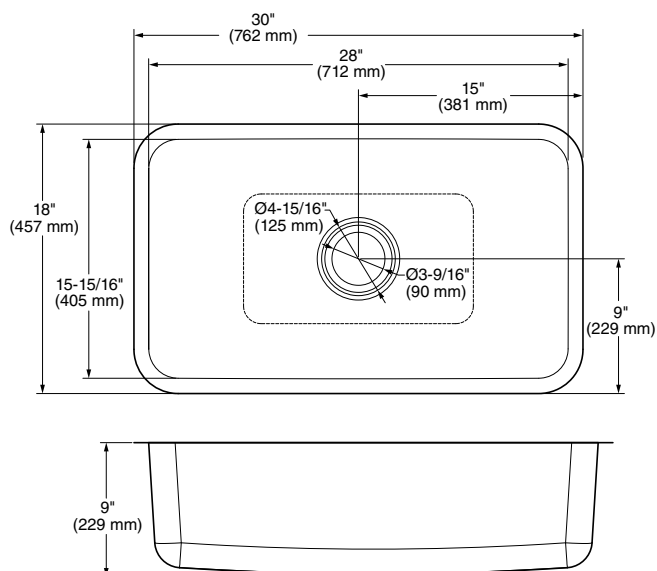

N
PRODUCTO
NUEVO

8449.232100D.075 Tipo acero Inoxidable ● **$1,099**

Rejilla de Tarja de cocina de acero inoxidable **Portsmouth**

- Diseñada para adaptarse a la tarja en forma de D Portsmouth 18SB.9232100S.075
- Viene con pies inferiores y ajustadores o laterales, para una excelente protección contra rasguños