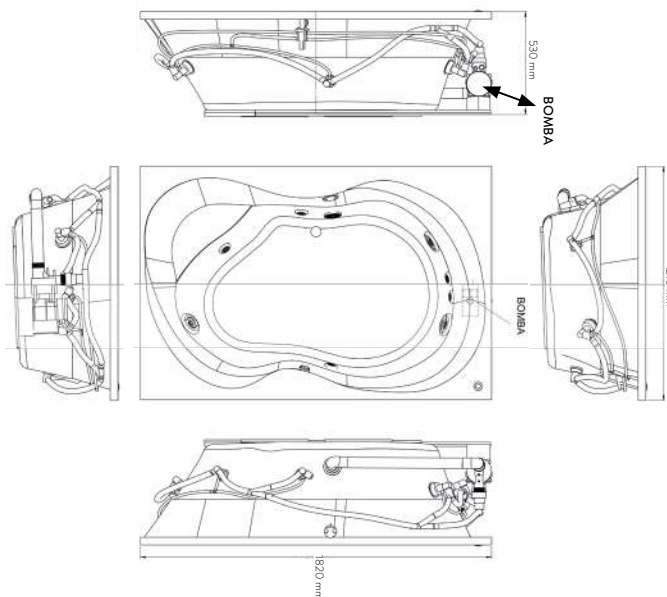

50153.020 Blanco ○

\$23,989

.021 Marfil ●

\$23,989

Tina con hidromasaje **Ellisse**

- Peso: 55 kg
- 5 jets ajustables medianos
- 3 jets ajustables grandes
- 1 control de turbulencia
- 1 desagüe integrado Push/Foot
- 1 motobomba de 2.1 hp
- Incluye sistema de nivelación
- Capacidad: 200 L
- Medidas: largo 182 cm x ancho 121 cm x profundidad 53 cm