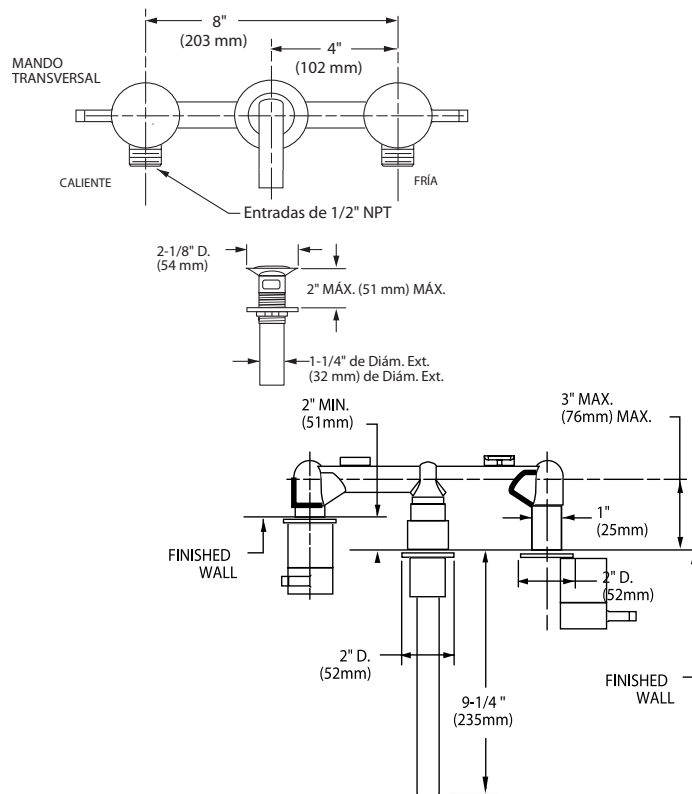

2064451MX.002 Cromo

$4,979

Duomando de pared para lavabo **Serin**

- Construcción sólida de latón
- Cartucho de disco cerámico
- Drenaje de rejilla