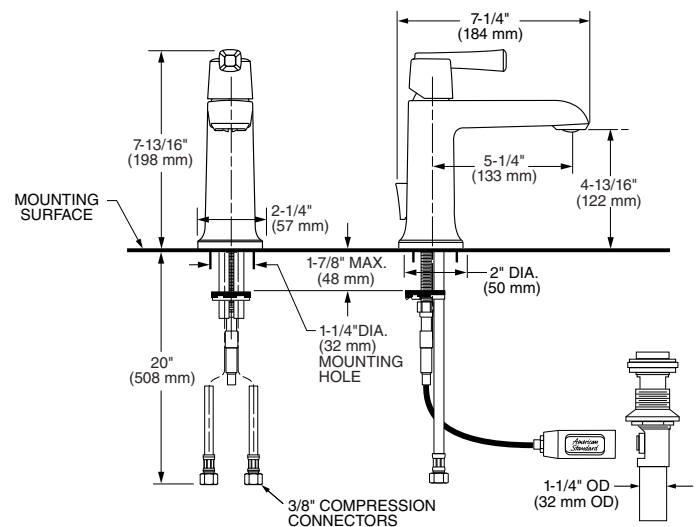

Monomando para lavabo **Townsend**

- Salida de latón
- Cartucho de disco cerámico
- Límite de agua caliente
- **Speed Connect®** que sustituye al sistema de drenaje de varillas
- Facilita su instalación y sella perfectamente el desagüe