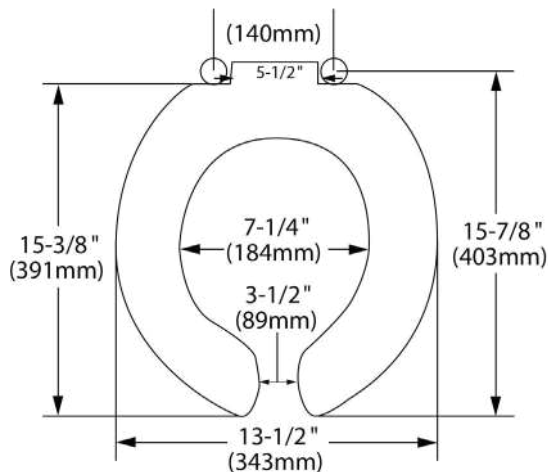

5001G055.020 Blanco ○

$829

Asiento para inodoro infantil

- Asiento redondo 100% polipropileno virgen con agente antibacterial **EverClean®**
- Diseño ergonómico
- Frente abierto
- Sin tapa
- Exclusivo para el inodoro infantil FloWise
- Incluye tuercas y bisagras