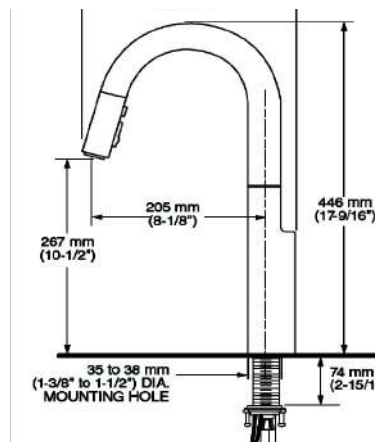

LLAVES DE COCINA

American Standard

Requiere alta presión

4931300MX.002 Cromo

$5,729

.075 Tipo acero Inoxidable

$6,869

Monomando para cocina **Beale**

- Salida giratoria
- Dos tipos de chorro, función de pausa y botones al color de la llave
- Cartucho de disco cerámico
- Construcción sólida de latón
- Tecnología de rociador retráctil Dock-Tite™ y Re-Trax™

Requiere alta presión

4932300MX.002 Cromo

$5,299

Monomando para cocina **Edgewater™**

- Salida giratoria
- Rociador de 5 funciones SelectFlo™: Chorro, Spray, Jet, Brisa y Pausa
- Cartucho de disco cerámico
- Construcción sólida de latón
- Tecnología de rociador retráctil Dock-Tite™ y Re-Trax™