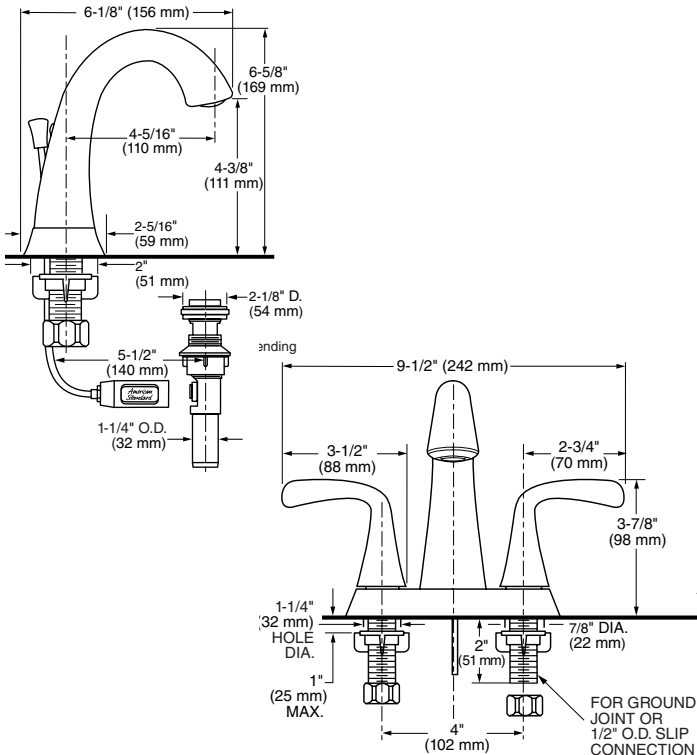

7186201MX.002 Cromo

$2,689

Duomando para lavabo **Fluent** de 4"

- Construcción sólida de latón
- Cartucho de disco cerámico
- **Speed Connect**® que sustituye al sistema de drenaje de varillas
- Facilita su instalación y sella perfectamente el desagüe

2275503MX.002 Cromo

$1,179

Duomando para lavabo **Colony Soft** de 4"

- Cartucho de disco cerámico
- **Speed Connect**® que sustituye al sistema de drenaje de varillas
- Facilita su instalación y sella perfectamente el desagüe
- Manerales de palanca incluidos