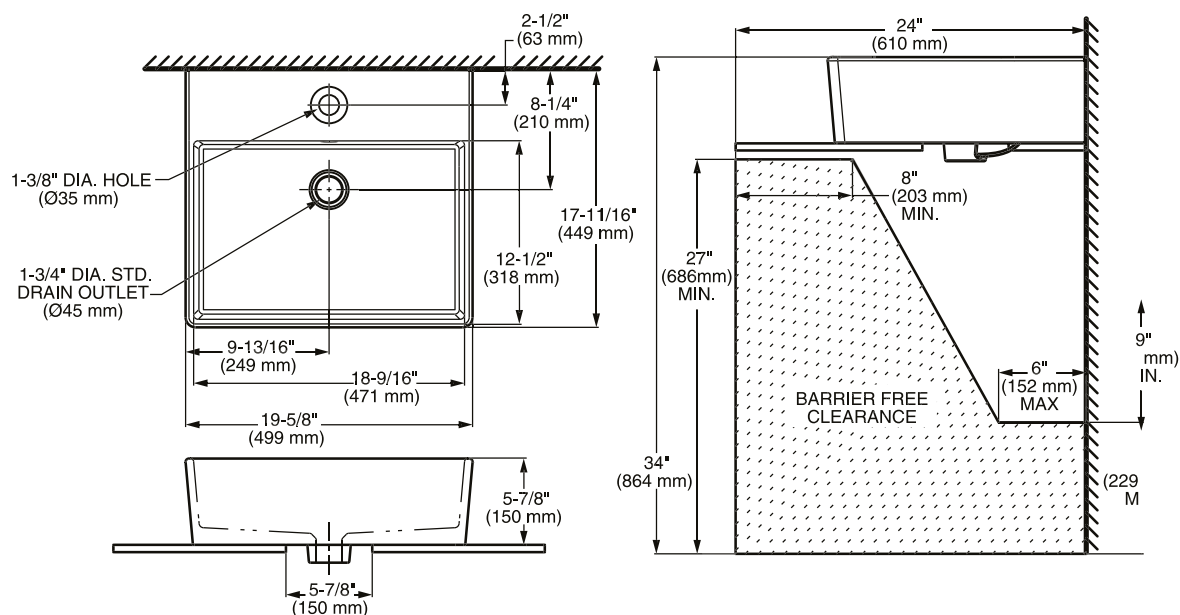

0552001.020 Blanco ○

$4,309

Perforación para monomando

Lavabo de sobrecubierta **Loft®**

- Cerámica Fire Clay de alto brillo
- Amplio espacio interior
- Diseño minimalista
- Rebosadero posterior