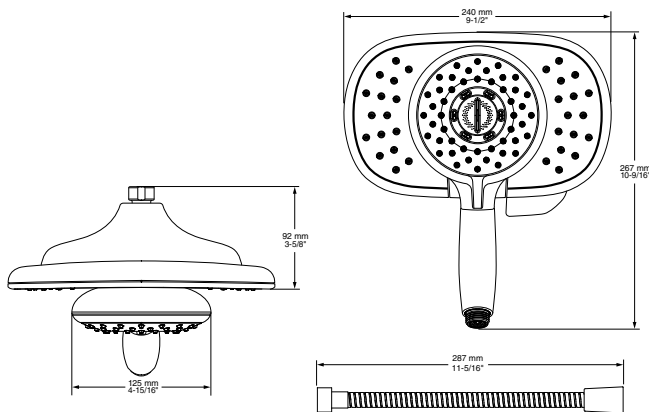

REGADERAS

American Standard

Requiere alta presión

1698254.002 Cromo

\$2,919

Regadera dos en uno Spectra Duo

- Palanca desviadora que permite cambiar entre regadera de mano o ambas funcionando a la vez
- Cuatro diferentes chorros en regadera de mano: Lluvia, Masaje, Delicado, Powerwash®
- Regadera fija con un solo chorro tipo lluvia.
- Consumo de agua de 6.8 LPM. Ahorra hasta 27 litros en un baño de 10 minutos
- Incluye manguera metálica
- Sistema de fácil limpieza que permite remover fácilmente escombros y acumulación de minerales del agua