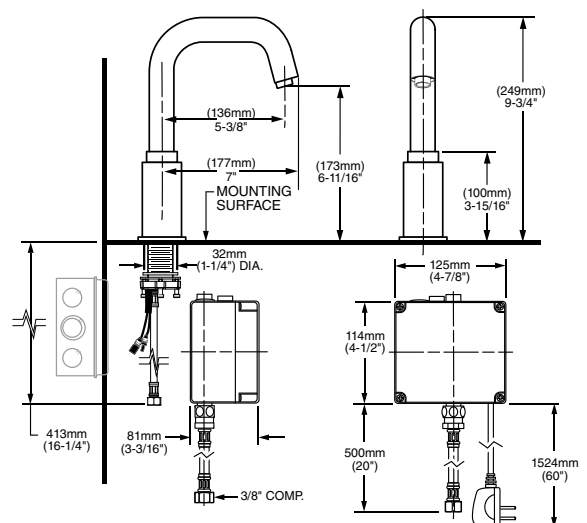

2064145MX.002 Cromo

$9,789

Batería de 10 años (LLB)

2064155MX.002 Cromo

$7,619

Batería CRP2 de 2 años

Llave electrónica para lavabo **Serin**

- Ecológica. Consume 1.9 LPM
- Ahorro de agua del 67% en comparación con llaves estándar de 5.7 LPM
- Distancia de detección auto-ajustable
- No incluye desagüe
- Adaptable con válvula termostática
- 5 años de garantía