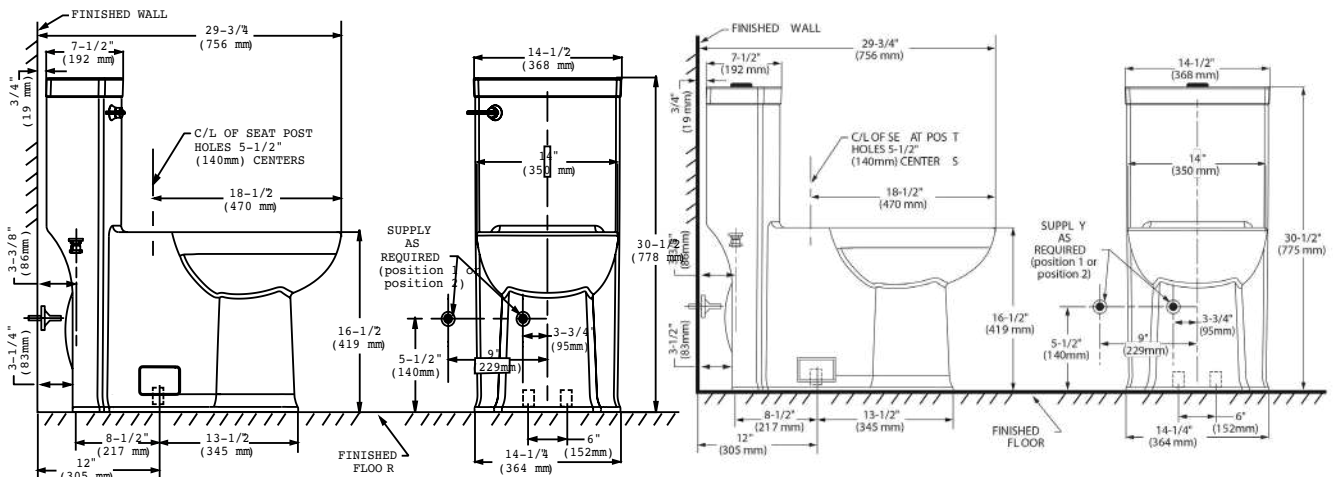

2891128MX.020 Blanco ○

$7,819

2891200MX.020 Blanco ○

$7,999

Inodoro de una pieza **Boulevard**

Inodoro de una pieza **Boulevard H2Option**

- Inodoro alargado de una pieza LXP alto desempeño
- Cerámica porcelanizada de alto brillo con superficie antimicrobial permanente EverClean®
- 4.8 litros por descarga
- Altura confortable 16-1/2" (41.9 cm)
- Incluye asiento telescópico de cierre lento
- Coordina con lavabos y mezcladoras Boulevard
- Incluye cubrepipas al color del inodoro
- Trampa oculta 100% esmaltada de 2"
- Limpieza de taza PowerWash® Rim
- Garantía de 10 años incluyendo herrajes (1 año en asiento)
- Desalojo de sólidos comprobado de 1,000 g MaP

- Inodoro alargado de una pieza LXP alto desempeño
- Cerámica porcelanizada de alto brillo con superficie antimicrobial permanente EverClean®
- Descarga dual 4/6 litros
- Altura confortable 16-1/2" (41.9 cm)
- Incluye asiento telescópico de cierre lento
- Trampa oculta 100% esmaltada de 2"
- Coordina con lavabos y mezcladoras Boulevard
- Botón superior cromado
- Incluye cubrepipas al color del inodoro
- Limpieza de taza PowerWash® Rim
- Garantía de 10 años incluyendo herrajes (1 año en asiento)
- Desalojo de sólidos comprobado de 1,000 g MaP