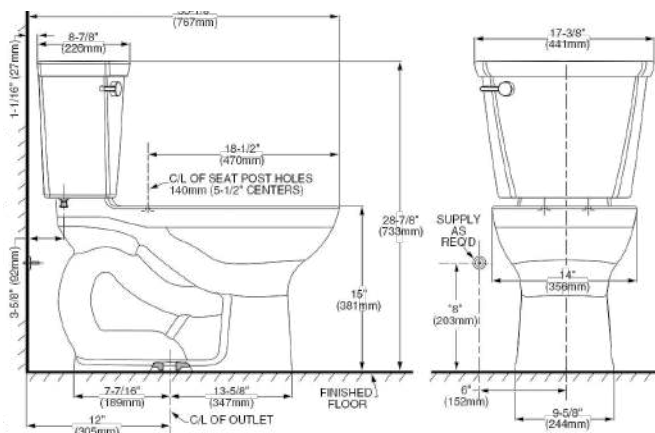

- Inodoro alargado de dos piezas
- Cerámica porcelanizada de alto brillo con superficie antimicrobial permanente EverClean®
- 4.8 litros por descarga
- Palanca de metal cromada
- Incluye cubrepipas al color del inodoro
- Trampa 100% esmaltada de 2-1/8"
- Limpieza de taza PowerWash® Rim
- Garantía de 5 años
- Desalojo de sólidos comprobado de 1,000 g MaP

3517D101MX.020 Blanco ○

Taza

$1,579

4188A104MX.020 Blanco ○

Tanque

$1,529

215DA104MX.020 Blanco ○

Kit

$3,108

Cadet Pro redondo altura normal

No incluye asiento