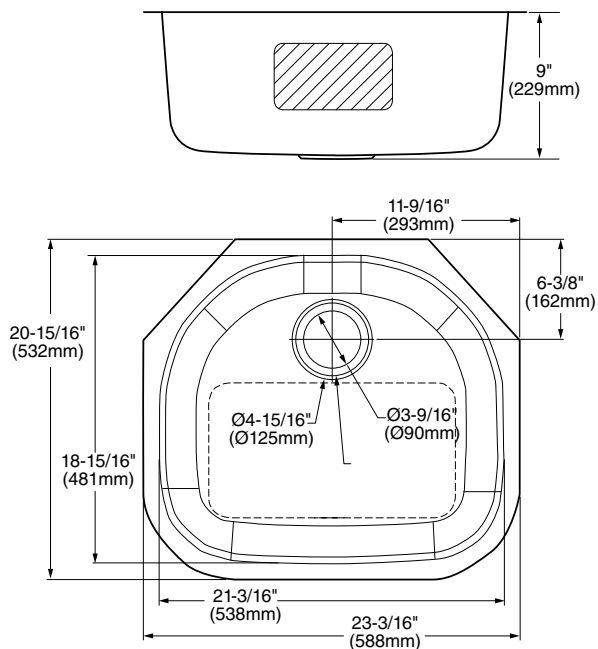

Tarja para cocina **Portsmouth**

- Fabricadas de una sola hoja de acero inoxidable calibre 18
- Incluye sistema de montaje bajocubierta
- El sistema SoundSecure™ reduce el ruido del agua y los objetos
- El sistema de aislamiento StoneLock™ reduce aún más el ruido y previene condensación de humedad bajo la tarja
- Incluye contracanasta