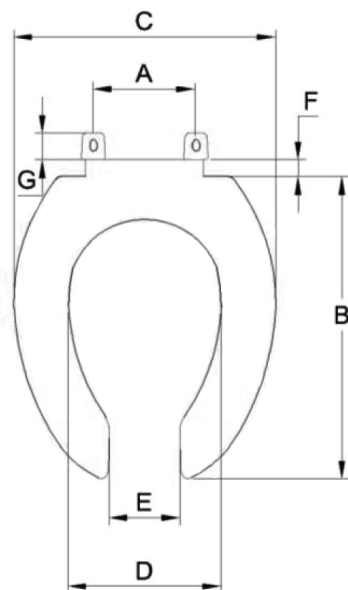

Dimensión A 144.0 mm
 Dimensión B 418.0 mm
 Dimensión C 357.0 mm
 Dimensión D 212.0 mm
 Dimensión E 096.0 mm
 Dimensión F 023.0 mm
 Dimensión G 037.0 mm

11019.020 Blanco ○

\$379

Asiento **M-130**

- Asiento redondo 100% polipropileno virgen
- Diseño ergonómico
- Frente abierto
- Exclusivo para tazas de fluxómetro
- Incluye tuercas y bisagras