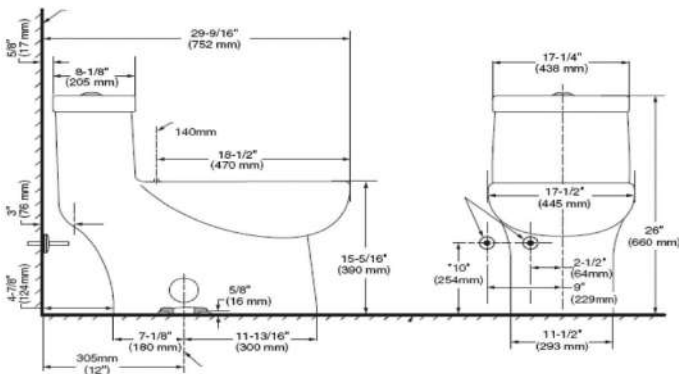

2996C200MX.020 Blanco ○

$5,959

2535128MX.020 Blanco ○

$5,579

Inodoro de una pieza **Tofino**

- Inodoro alargado de una pieza
- Cerámica porcelanizada de alto brillo con superficie antimicrobial permanente EverClean®
- Descarga dual 4 / 6 litros
- Altura normal 15" (38.1 cm)
- Incluye asiento telescópico de cierre lento con antimicrobial EverClean®
- Trampa oculta 100% esmaltada de 2"
- Botón superior cromado
- Incluye cubrepipas al color del inodoro
- Limpieza de taza PowerWash® Rim
- Garantía de 1 año
- Desalojo de sólidos comprobado de 1,000 g MaP

Inodoro de una pieza **Loft**

- Inodoro alargado de una pieza
- Cerámica porcelanizada de alto brillo con superficie antimicrobial permanente EverClean®
- 4.8 litros por descarga
- Altura confortable 16-1/2" (41.9 cm)
- Incluye asiento telescópico de cierre lento
- ¡Ahorra espacio! Taza elongada compacta que cabe en el espacio de una redonda
- Palanca lateral cromada
- Incluye cubrepipas al color del inodoro
- Trampa 100% esmaltada de 2-1/8"
- Garantía 5 años incluyendo herrajes (1 año en asiento)
- Desalojo de sólidos comprobado de 1,000 g MaP