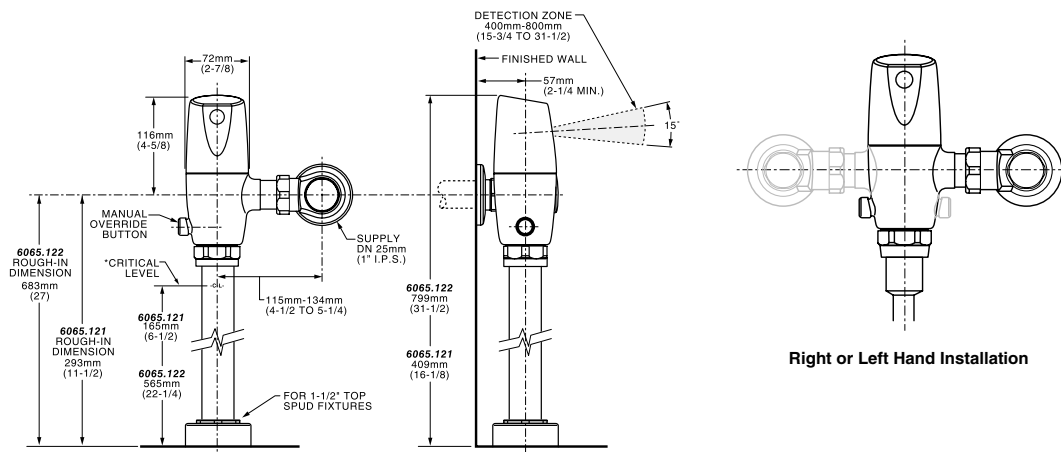

FLUXÓMETRO PARA TAZA

American Standard

Requiere alta presión

6065121MX.002 Cromo

$8,059

De 4.8 litros por descarga

Fluxómetro de batería para taza **Selectronic**

- Descarga sin contacto, ayuda a mantener baños limpios e higiénicos
- Spud de 38 mm
- Plataforma Selectronic. La distancia de detección puede ser ajustada manualmente o por control remoto
- Incluye batería de litio CR-P2 con una duración de hasta 4 años con 4,000 descargas por mes
- Puede instalarse a izquierda o derecha
- El botón de descarga manual permite descargar sin batería
- 5 años de garantía en funcionamiento