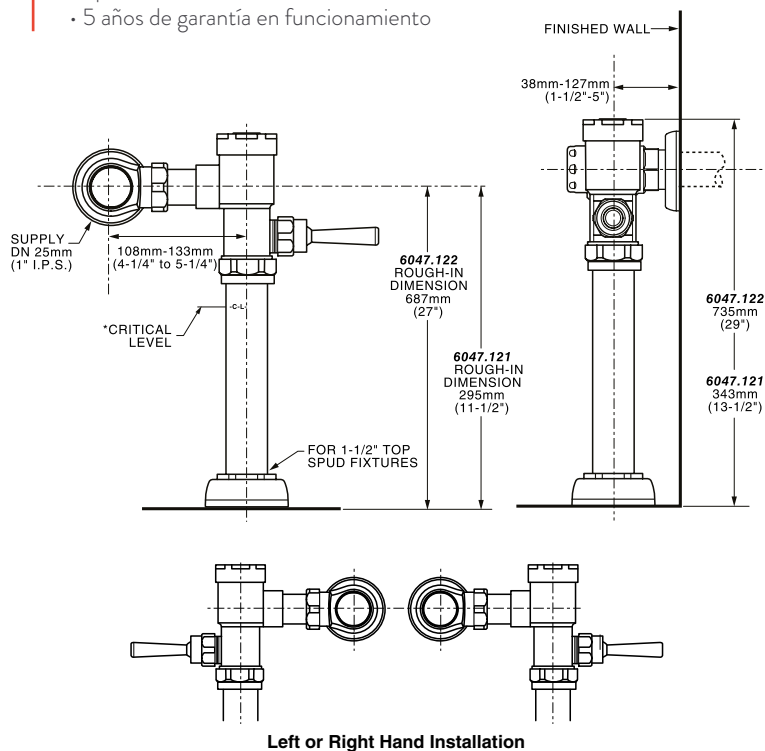

6047121MX.002 Cromo

Descarga de 4.8 litros

$3,579

Fluxómetro manual para taza

- Diseño vanguardista
- Minimalista
- Fluxómetro de descarga ecológica de 4.8 L
- La instalación puede ser a la derecha o izquierda
- Spud de 38 mm
- 5 años de garantía en funcionamiento