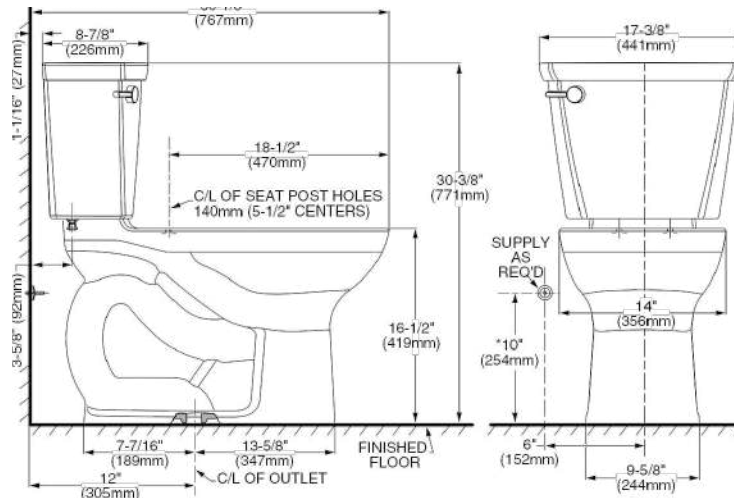

215AA104PMX.020

Kit

$4,199

3517A101MX.020 Blanco ○

Taza

$2,039

Combo **Cadet Pro Plus** con asiento

- Inodoro alargado de dos piezas
- Cerámica porcelanizada de alto brillo con superficie antimicrobial permanente EverClean®
- 4.8 litros por descarga
- Palanca de metal cromada
- Incluye cubrepipas al color del inodoro
- Trampa 100% esmaltada de 2-1/8"
- Limpieza de taza PowerWash® Rim
- Garantía de 5 años
- Desalojo de sólidos comprobado de 1,000 g MaP

4188A104MX.020 Blanco ○

Tanque

$1,529

215AA104MX.020 Blanco ○

Kit

$3,568

Cadet Pro alargado altura confortable

No incluye asiento