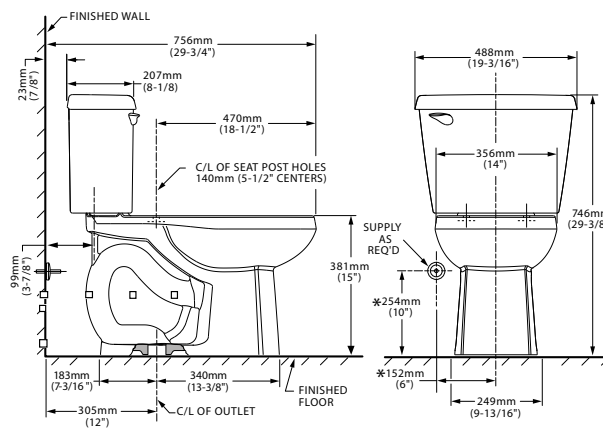

Precios sugeridos de venta a público. I.V.A. incluido a partir del 1º de abril de 2020.
Consulta precios de lista en la página 6. Sujetos a cambio sin previo aviso.