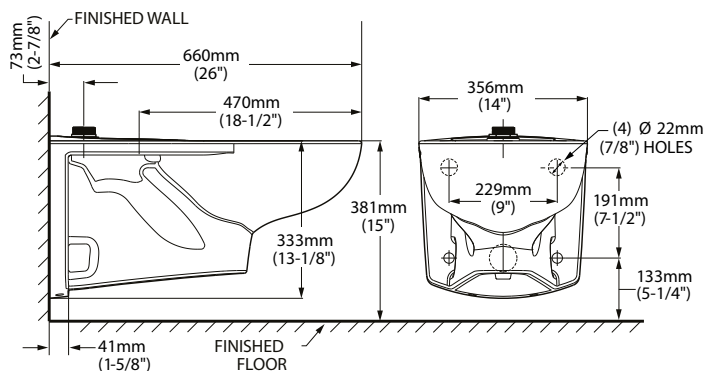

3351101MX.020 Blanco ○

Taza

$3,549

12150.000 Blanco ○

Soporte

$6,109

Taza **Sky Afwall** empotrada

- Taza alargada
- Cerámica porcelanizada de alto brillo con superficie antimicrobial EverClean®
- 4.2 a 6 litros por descarga
- Altura ajustable
- Trampa oculta 100% esmaltada de 2-1/8"
- Acción de sifoneo con jet, requiere una presión mínima de 25 psi = 1.4 kg / cm²
- Spud de 38 mm. Conexión superior incluida
- No incluye asiento, ni fluxómetro
- No incluye soporte, se vende por separado
- Garantía en taza de 1 año
- Desalojo de sólidos comprobado de 1,000 g MaP