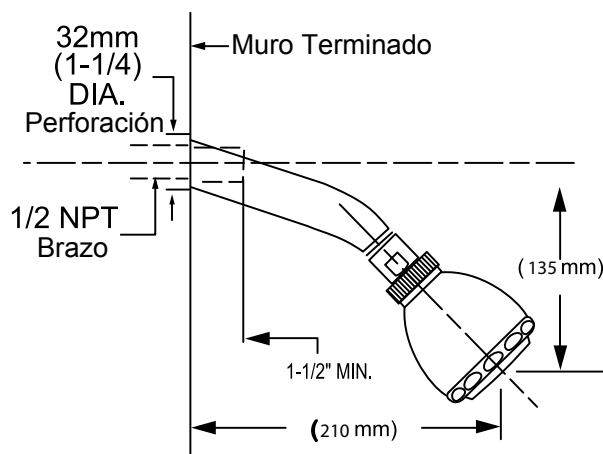

Regadera **Flowise** básica

- Bajo consumo de agua
- Ahorro de agua de hasta un 40%
- Turbina patentada FloWise®
- Ángulo ajustable
- No incluye brazo
- Consumo de agua: 5.7 LPM
- Presión mínima recomendada: 1 kg/cm²