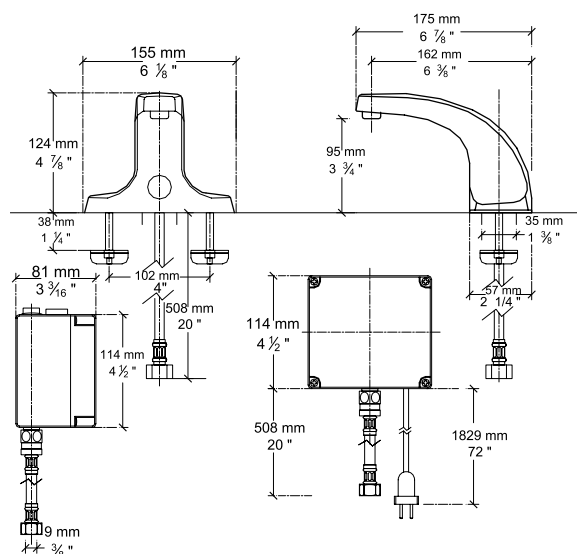

*Es necesario complementar con un Power Kit de batería o conexión eléctrica

LLAVES INSTITUCIONALES

American Standard

7500170MX.002 Cromo

\$3,109

Llave para tarja o lavabo institucional de 4"

- Salida giratoria
- Maneral tipo quirúrgico
- Salida alta de cuello de ganso
- Garantía limitada de 5 años
- Disco cerámico
- Consumo de agua 5.7 LPM
- Construcción sólida de latón