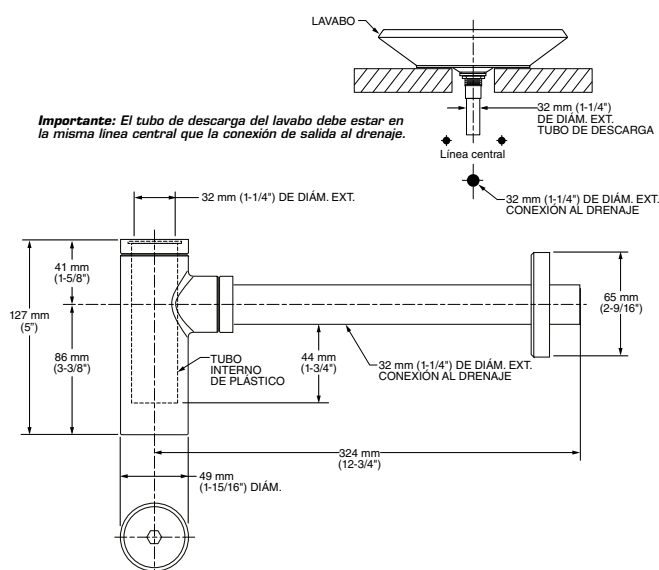

8888311.002 Cromo

$1,139

Céspol minimalista redondo para lavabo

- Construcción sólida en latón
- Incluye chapetón redondo
- 5 años de garantía