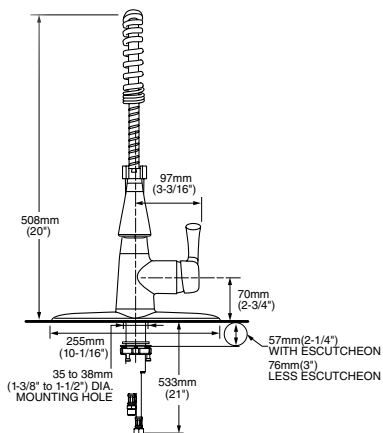

LLAVES DE COCINA

Requiere alta presión

Requiere alta presión

PRODUCTO NUEVO

4433350MX.002 Cromo

$7,779

.075 Tipo acero Inoxidable

$8,819

7074550.002 Cromo

$2,109

Colony Pro Collection

Monomando semi-profesional para cocina **Quince**

- Salida giratoria
- Salida con altura de 20" (508 mm)
- Garantía limitada de por vida en acabado y funcionamiento
- Cartucho de disco cerámico
- Construcción sólida en latón
- Incluye chapetón

- Cartucho de disco cerámico
- Instalación de 3 orificios a 8"
- Construcción sólida en latón
- Con salida giratoria de 360° para mayor comodidad
- Sistema de fácil instalación: líneas de suministro de acero inoxidable codificadas por colores, premontadas con conexiones de manguera preajustadas
- Garantía limitada de por vida en acabado y funcionamiento
- Acabados duraderos resistentes a la corrosión y a los arañazos
- Ayuda a ahorrar agua. Consumo de 5.7 lpm