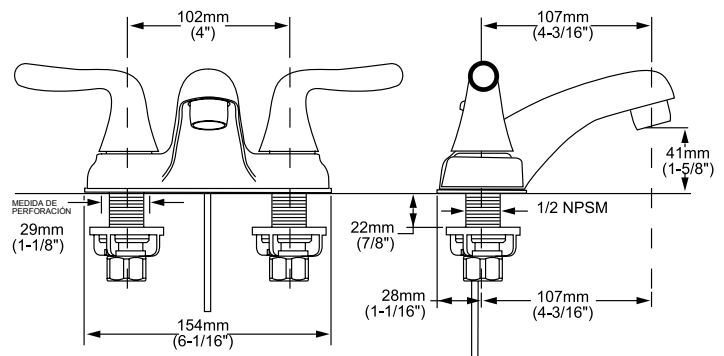

8888311.002 Cromo

\$1,139

Céspol minimalista redondo para lavabo

- Construcción sólida en latón
- Incluye chapetón redondo
- 5 años de garantía

American Standard

PART OF **LIXIL**

ACCESORIOS

TOWNSEND