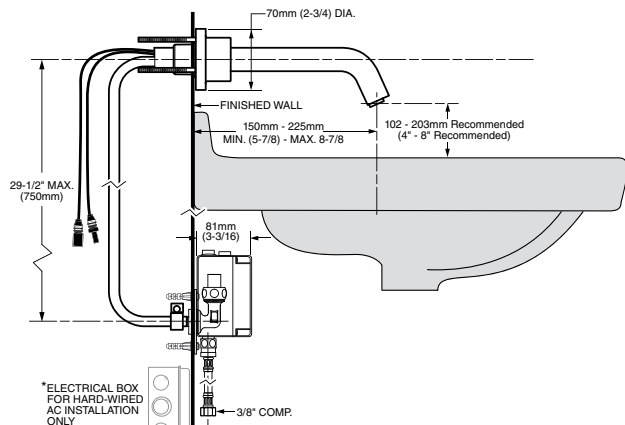

T064345MX.002 Cromo

Batería de larga duración (LLB)

$7,779

T064355MX.002 Cromo

Batería (DC)

$6,939

R350MX

$1,199

Soporte para llave electrónica a pared

Llave electrónica para lavabo a pared **Serin**

- Ecológica. Consume 1.9 LPM
- Ahorra 67% de agua en comparación con llaves estándar de 5.7 LPM
- Distancia de detección auto-ajustable
- No incluye desagüe
- Adaptable con válvula termostática
- 5 años de garantía
- Necesita soporte de pared R350MX

*Flow rates shown are for mixed hot and cold