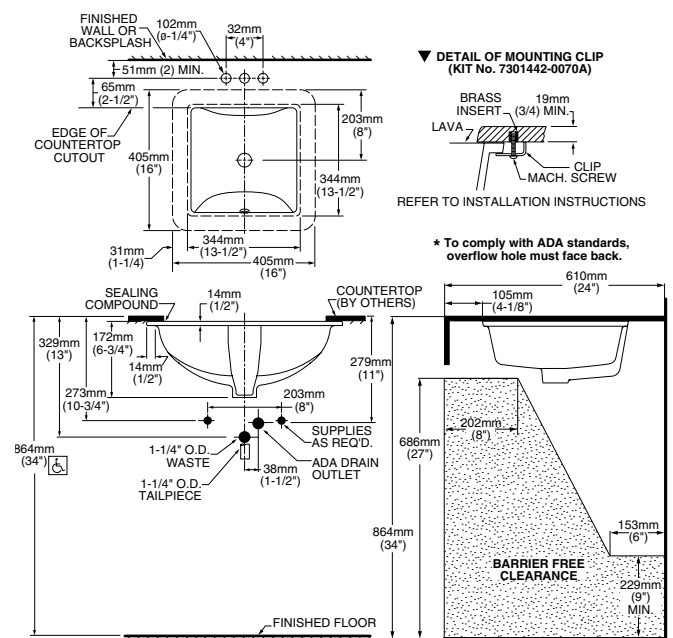

0426000.020 Blanco ○

$1,749

Lavabo de bajocubierta **Studio Carre**

- Cerámica porcelanizada de alto brillo
- Sin perforaciones
- Rebosadero frontal