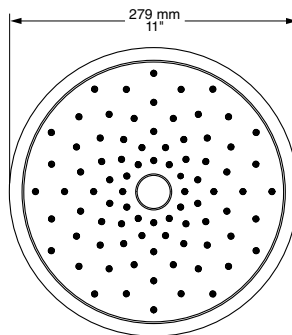

Amplia Cobertura
Su forma alargada permite que el chorro cubra todo el cuerpo

24cm

REGADERAS

Requiere alta
presión

9038001.002 Cromo 

\$2,509

Regadera **Spectra** tipo lluvia de 28 cm

- Consumo de agua de 6.8 LPM. Ahorra hasta 27 litros en un baño de 10 minutos
- Un solo chorro tipo lluvia suave y de amplia cobertura
- Sistema de fácil limpieza que permite remover fácilmente escombros y acumulación de minerales del agua