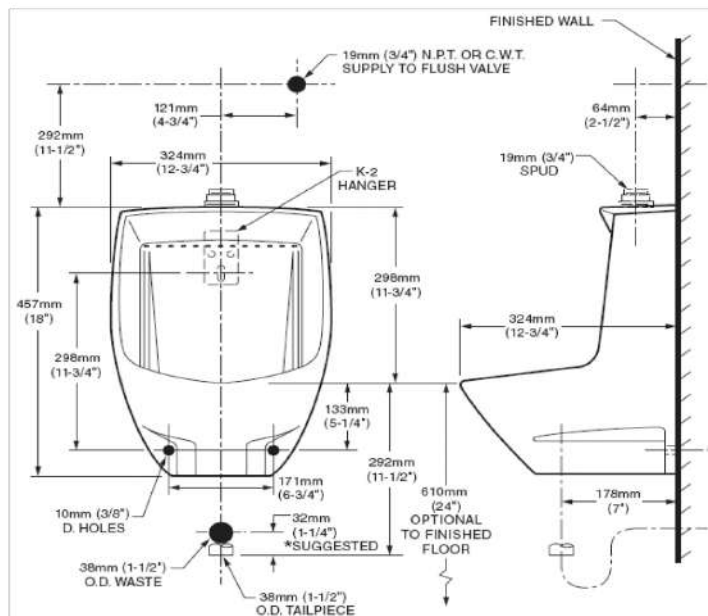

6581001EC.020 Blanco ○

$2,459

Mingitorio **Maybrook**

- Cerámica porcelanizada de alto brillo con superficie antimicrobial permanente EverClean®
- 0.5 a 3.8 litros por descarga
- Spud de 19 mm
- Incluye conexión para desagüe
- No incluye fluxómetro
- Garantía de 1 año
- Incluye sistema de montaje