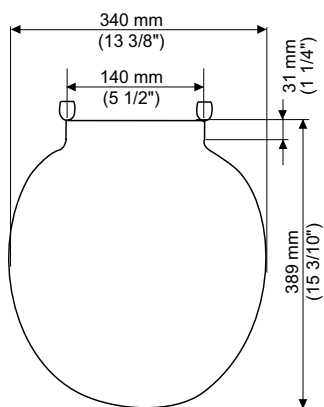

Asiento redondo M-135

- Asiento redondo 100% polipropileno virgen
- Diseño ergonómico
- Frente abierto
- Incluye tuercas y bisagras

11029.020 Blanco ○

\$199

Asiento **Habitat** H-137

- Asiento redondo 100% polipropileno virgen
- Diseño ergonómico
- Frente abierto
- Incluye tuercas y bisagras