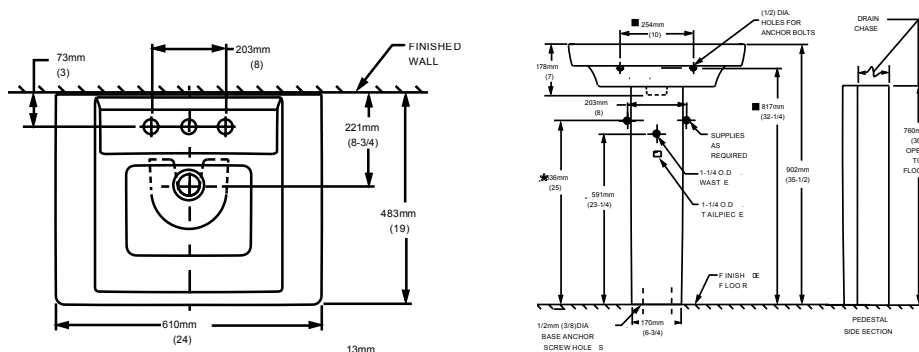

PEDESTAL / SOBREPONER / SOBRECUBIERTA

- Cerámica porcelanizada de alto brillo
- Disponible con perforaciones de 8" y monomando
- Rebosadero posterior
- Pedestal de altura ergonómica
- Lavabo rectangular de estilo europeo
- Versátil diseño cuyo fondo plano le permite usarlo como lavabo de pedestal, sobreponer o de sobrecubierta