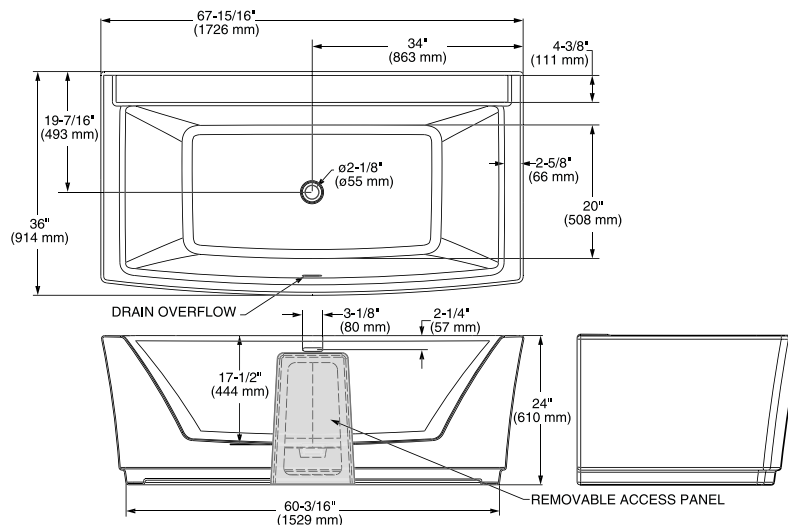

Tina freestanding Townsend

- La pared posterior recta permite una instalación “al ras de la pared”, sin dejar espacio para acumular polvo
- Construcción de acrílico sin costuras de 1 pieza de alta calidad con refuerzo de fibra de vidrio
- Drenaje central
- Amplia repisa de cubierta
- Desagüe de bañera integrado
- Patas niveladoras ajustables
- Panel de acceso extraíble en la parte posterior de la bañera
- Superficie de alto brillo y fácil de limpiar
- Disponible en blanco
- Cubierta de drenaje y rebosadero disponible en 4 acabados
- Combina con el baño de Townsend
- Garantía limitada de por vida