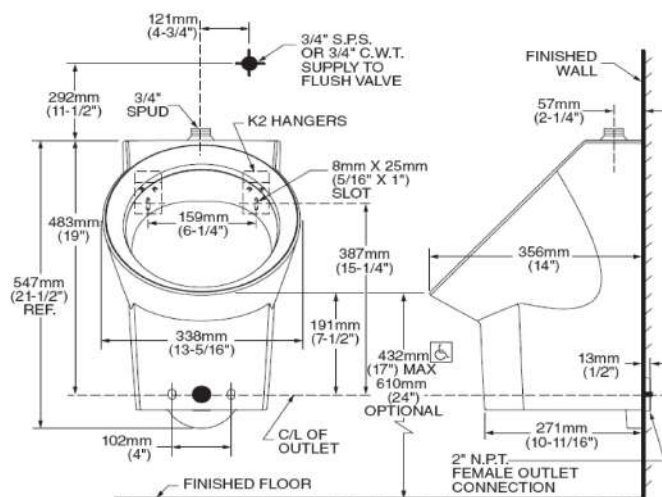

Mingitorio Decorum Flowise

- Cerámica porcelanizada de alto brillo con superficie antimicrobial permanente EverClean®
- 0.5 litros por descarga
- Spud de 19 mm
- Liso, elegante, moderno y compacto
- No incluye fluxómetro
- Garantía de 1 año
- Incluye sistema de montaje