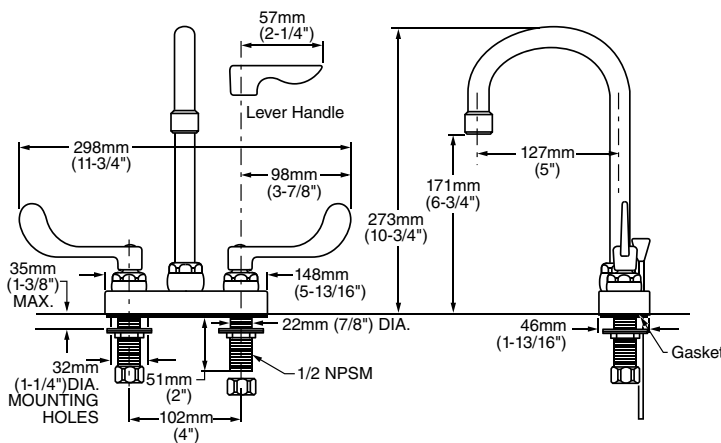

*Es necesario complementar con un Power Kit de batería o conexión eléctrica

LLAVES INSTITUCIONALES

American Standard

7500170MX.002 Cromo

\$3,109

Llave para tarja o lavabo institucional de 4"

- Salida giratoria
- Maneral tipo quirúrgico
- Salida alta de cuello de ganso
- Garantía limitada de 5 años
- Disco cerámico
- Consumo de agua 5.7 LPM
- Construcción sólida de latón