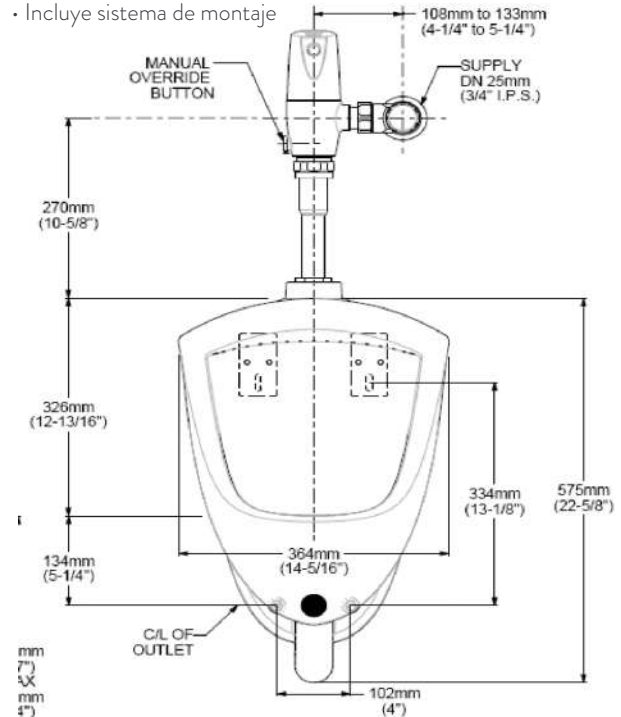

Mingitorio Niagara II

- Cerámica porcelanizada de alto brillo
- 0.5 litros por descarga
- Spud de 19 mm
- Se puede colocar en el espacio del modelo Niagara anterior
- No incluye fluxómetro
- Garantía de 1 año
- Incluye sistema de montaje