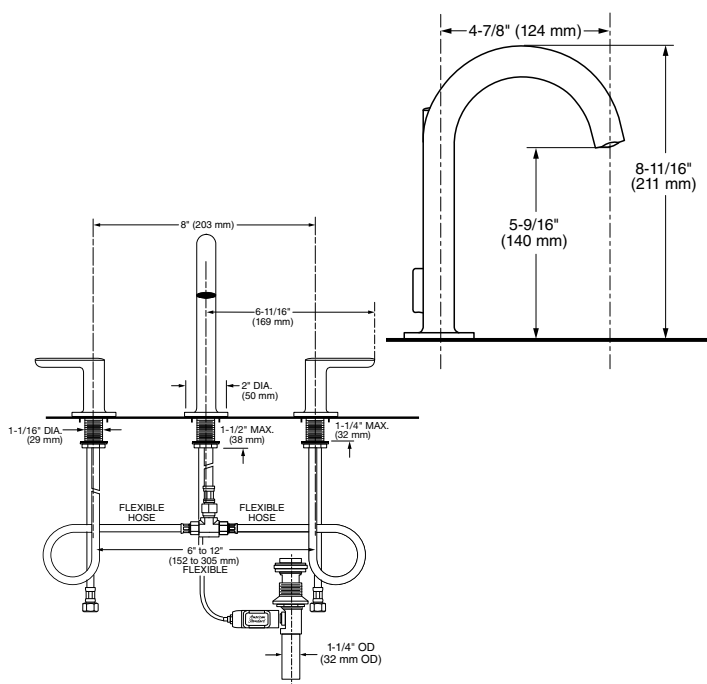

7105801MX.002 Cromo	$6,249
7105801.295 Satin	$7,939
7105801.243 Negro mate	$8,179

7105821MX.002 Cromo	$6,249
7105821.295 Satin	$7,939
7105821.243 Negro mate	$8,179

Duomando para lavabo **Studio S** de 6" a 12"

Duomando para lavabo **Studio S** de 6" a 12"

- Salida de latón
- Cartucho de disco cerámico
- Maneral palanca
- **Speed Connect®** que sustituye al sistema de drenaje de varillas
- Facilita su instalación y sella perfectamente el desagüe

- Salida de latón
- Cartucho de disco cerámico
- Maneral perilla
- **Speed Connect®** que sustituye al sistema de drenaje de varillas
- Facilita su instalación y sella perfectamente el desagüe