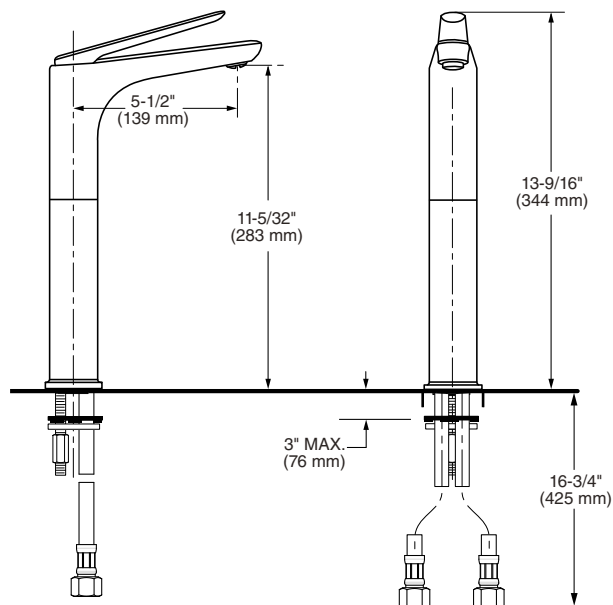

7105152MX.002 Cromo 

\$5,289

7105152.295 Satin 

\$6,919

7105152.243 Negro mate 

\$6,919

Monomando alto para lavabo con extensión **Studio S**

- Salida de latón
- Cartucho de disco cerámico
- Límite de agua caliente
- Drenaje de rejilla