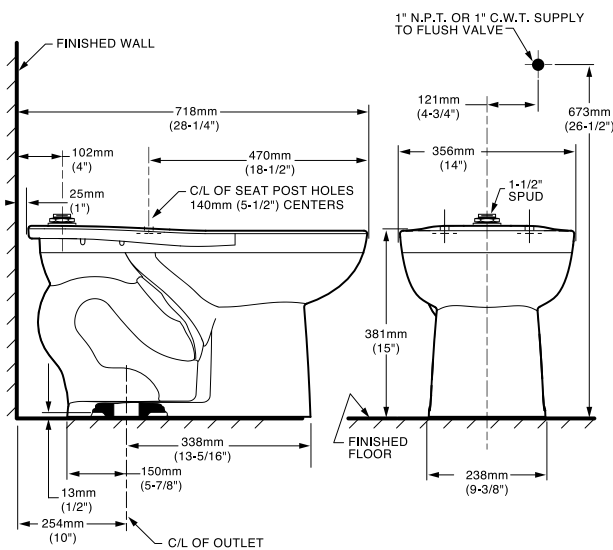

Taza para fluxómetro **Cadet Flowise**

- Taza alargada
- Cerámica porcelanizada de alto brillo con superficie antimicrobial permanente EverClean®
- 4.8 litros por descarga
- Altura normal 15" (38.1 cm)
- Trampa 100% esmaltada de 2-1/8"
- Acción de sifoneo con jet, requiere presión mínima de 25 psi=1.4 kg / cm²
- Spud de 38 mm. Conexión superior incluida
- No incluye asiento, ni fluxómetro
- Desalojo de sólidos comprobado de 1,000 g MaP