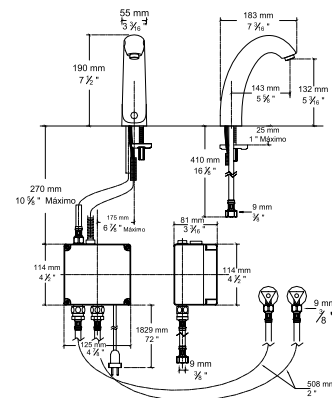

2506155MX.002 Cromo
Batería (DC) CRP2

$8,149

2506165MX.002 Cromo
Conexión eléctrica (AC)
Hasta agotar existencias

$8,149

2506175MX.002 Cromo
Conexión eléctrica múltiple (Multi AC)
Hasta agotar existencias

$8,149

250B105MX.002 Cromo
Solo llave (modelo base)*

$7,189

6055105MX.002 Cromo
Batería (DC)

$7,239

605B105MX.002 Cromo
Solo llave (modelo base)*

$6,289

Llave electrónica para lavabo **Selectronic**

- Ecológica. Consume 1.9 LPM
- Ahorro de agua del 67% en comparación con llaves estándar de 5.7 LPM
- Plataforma Selectronic. Ajuste de rango de detección sin herramientas o con control remoto
- No incluye desagüe
- Adaptable con válvula termostática
- 5 años de garantía

Llave Selectronic para lavabo de batería **Moments**

- Ecológica. Consume 1.9 LPM
- Ahorro de agua del 67% en comparación con llaves estándar de 5.7 LPM
- Plataforma Selectronic. Ajuste de rango de detección sin herramientas o con control remoto
- No incluye desagüe
- Adaptable con válvula termostática
- 5 años de garantía