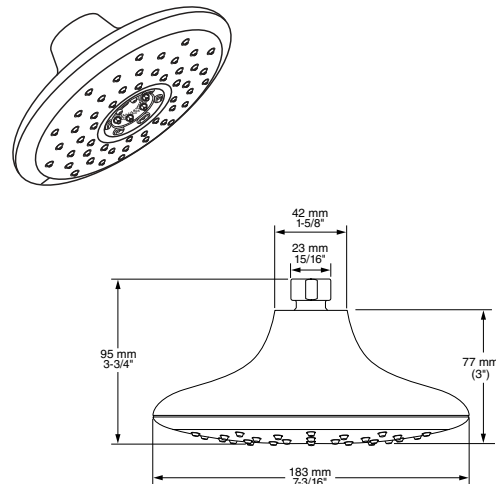

1698374.002 Cromo

\$2,839

Regadera **Touch Spectra**

- Mecanismo táctil. Cambia el tipo de chorro con solo un toque
- Cuatro diferentes chorros: Lluvia, Masaje, Delicado y Jet
- Consumo de agua de 6.8 LPM. Ahorra hasta 27 litros en un baño de 10 minutos
- Sistema de fácil limpieza que permite remover fácilmente escombros y acumulación de minerales del agua