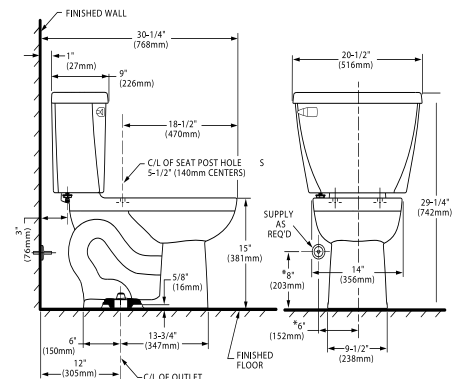

Inodoro dos piezas **Turbo Cadet**

- Inodoro alargado de dos piezas con presurizador
- Cerámica porcelanizada de alto brillo con superficie antimicrobial permanente EverClean®
- 4.2 litros por descarga
- Altura normal 15" (38.1 cm)
- No incluye asiento
- Palanca de metal cromada
- Incluye cubrepijas al color del inodoro
- Trampa 100% esmaltada de 2-1/8"
- Sistema de descarga presurizada instalado
- Requiere hidroneumático
- Garantía de 5 años, 1 año en presurizador
- Desalojo de sólidos comprobado de 1,000 g MaP