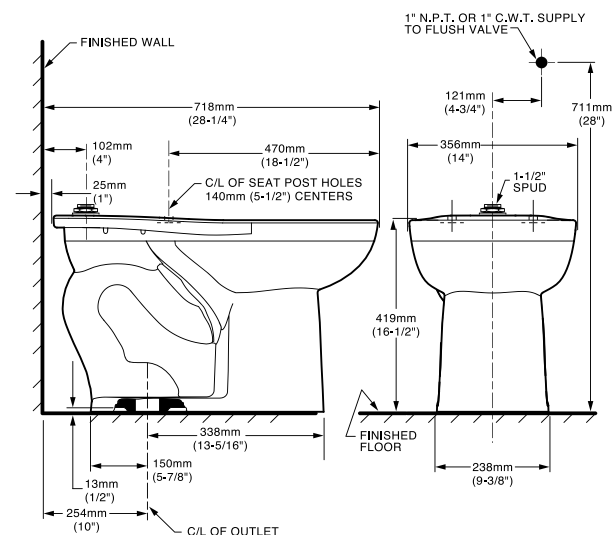

01231.020 Blanco ○

$2,829

Taza alta para fluxómetro **Convenient Cadet**

- Taza alargada
- Cerámica porcelanizada de alto brillo con superficie antimicrobial permanente EverClean®
- 4.8 litros por descarga
- Altura comfortable 16-1/2" (41.9 cm)
- Trampa 100% esmaltada de 2-1/8"
- Acción de sifoneo con jet, requiere presión mínima de 25 psi=1.4 kgg/ cm²
- Spud de 38 mm. Conexión superior incluida
- No incluye asiento, ni fluxómetro
- Garantía en taza de 1 año
- Desalojo de sólidos comprobado de 1,000 g MaP