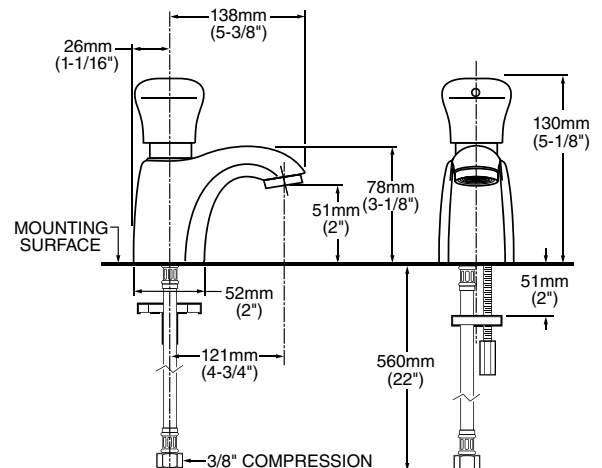

1340109MX.002 Cromo

$2,309

Llave temporizadora **Metering**

- Ecológica. 3.8 LPM
- Ahorra hasta 33% de agua, en comparación con llaves estándar de 5.7 LPM
- Tiempo de apertura ajustable (0.6 litros por ciclo)
- Ideal para baños públicos donde el gasto de agua incontrolable es costoso
- Antivandálica
- 5 años de garantía