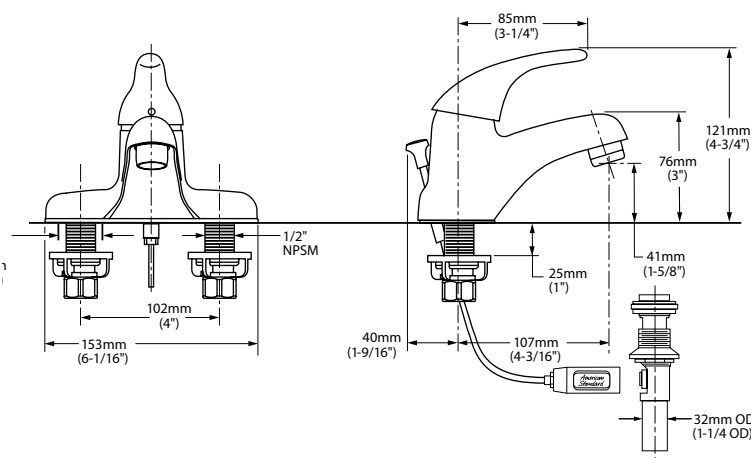

2064121MX.002 Cromo

$2,009

Monomando para lavabo **Serin Petite**

- Salida de latón
- Cartucho de disco cerámico
- Límite de agua caliente
- **Speed Connect®** que sustituye al sistema de drenaje de varillas
- Facilita su instalación y sella perfectamente el desagüe

2175503MX.002 Cromo

$1,469

Monomando para lavabo **Colony Soft**

- Cartucho de disco cerámico
- Límite de agua caliente
- **Speed Connect®** que sustituye al sistema de drenaje de varillas
- Facilita su instalación y sella perfectamente el desagüe
- Para instalación en perforación de 4"