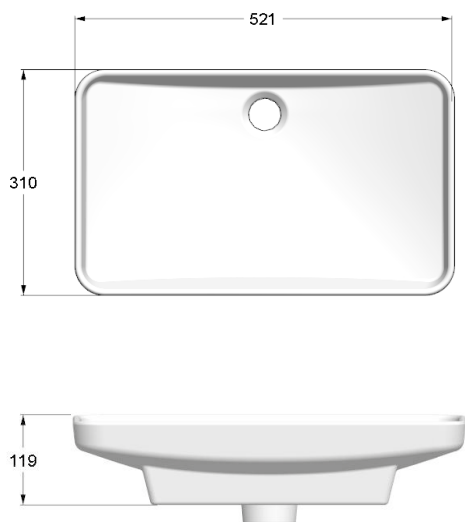

01797.020 Blanco ○

$2,429

Lavabo de sobreponer **Aruba**

- Cerámica porcelanizada de alto brillo
- Sin perforaciones
- Sin rebosadero
- Lavabo de diseño minimalista

0502000.020 Blanco ○

$2,209

Lavabo de sobreponer **Tess**

- Cerámica porcelanizada de alto brillo
- Sin perforaciones
- Sin rebosadero
- Lavabo de diseño minimalista