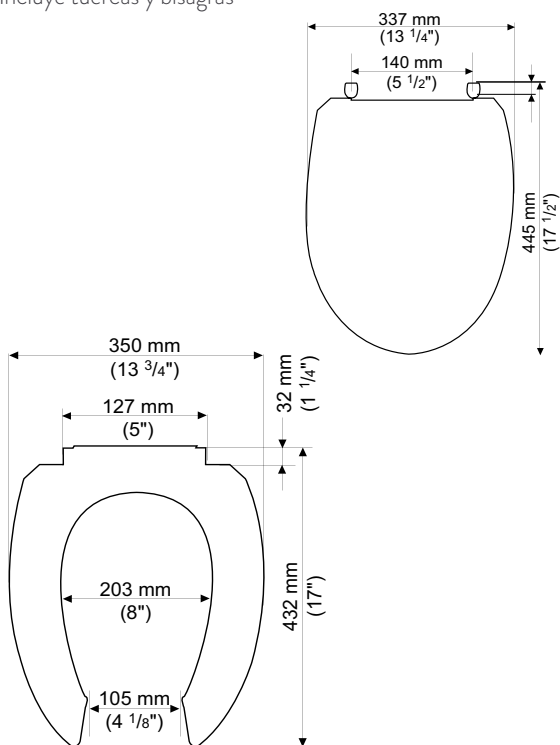

11004.020 Blanco ○

\$429

.021 Marfil ●

\$459

Asiento alargado M-235

- Asiento elongado 100% polipropileno virgen
- Diseño ergonómico
- Frente abierto
- Incluye tuercas y bisagras

11002.020 Blanco ○

\$399