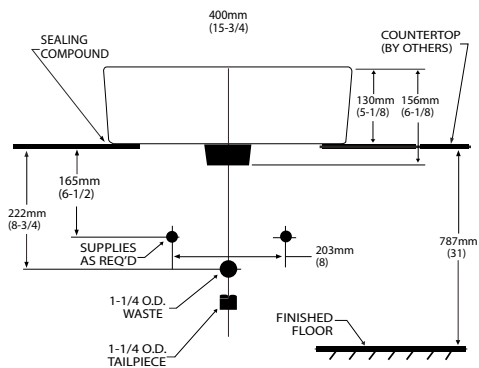

01797.020 Blanco ○

$2,429

Lavabo de sobreponer **Aruba**

- Cerámica porcelanizada de alto brillo
- Sin perforaciones
- Sin rebosadero
- Lavabo de diseño minimalista

0502000.020 Blanco ○

$2,209

Lavabo de sobreponer **Tess**

- Cerámica porcelanizada de alto brillo
- Sin perforaciones
- Sin rebosadero
- Lavabo de diseño minimalista