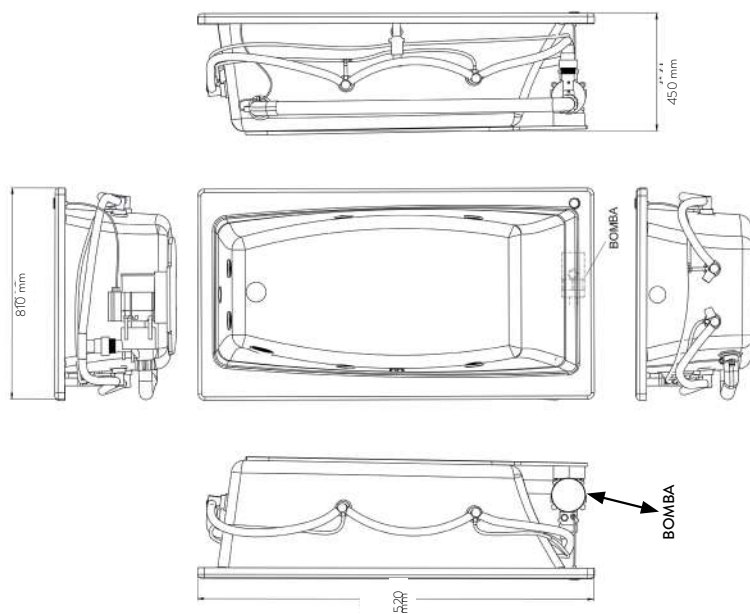

50131.020 Blanco ○

\$17,119

.021 Marfil ●

\$17,119

Tina con hidromasaje **Scanda**

- Peso: 42 kg
- 6 jets ajustables medianos
- 1 control de turbulencia
- 1 desagüe integrado Push/Foot
- 1 motobomba de 1.0 hp
- Incluye sistema de nivelación
- Capacidad: 197 L
- Medidas: largo 152 cm x ancho 81 cm x profundidad 45 cm