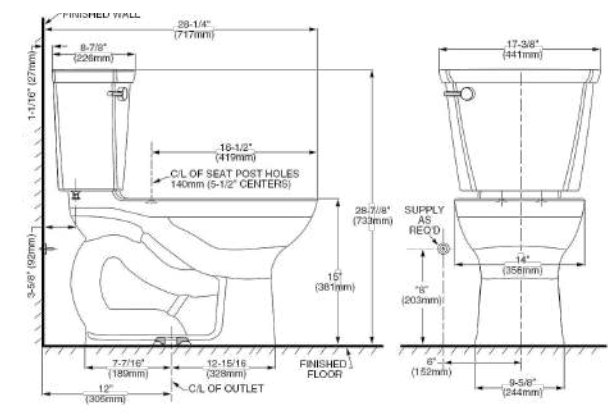

- Inodoro alargado de dos piezas
- Cerámica porcelanizada de alto brillo con superficie antimicrobial permanente EverClean®
- 4.8 litros por descarga
- Palanca de metal cromada
- Incluye cubrepipas al color del inodoro
- Trampa 100% esmaltada de 2-1/8"
- Limpieza de taza PowerWash® Rim
- Garantía de 5 años
- Desalojo de sólidos comprobado de 1,000 g MaP

3517D101MX.020 Blanco ○

Taza

$1,579

4188A104MX.020 Blanco ○

Tanque

$1,529

215DA104MX.020 Blanco ○

Kit

$3,108

Cadet Pro redondo altura normal

No incluye asiento