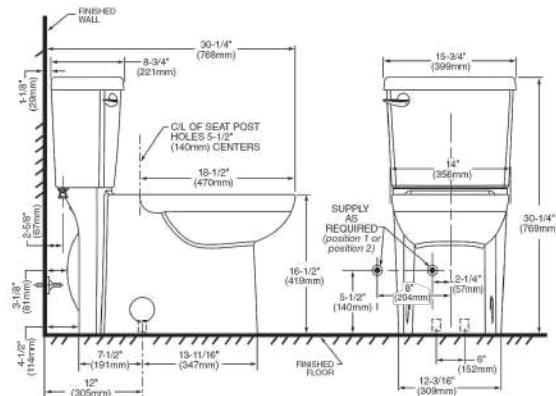

Inodoro de dos piezas **Olímpico H2Option**

- Inodoro alargado de dos piezas
- Cerámica porcelanizada de alto brillo con superficie antimicrobial permanente EverClean®
- Descarga dual 4 / 6 litros
- Altura confortable 16-1/2" (41.9 cm)
- Incluye asiento telescópico de cierre lento
- Botón superior cromado
- Trampa oculta 100% esmaltada de 2-1/8"
- Incluye cubrepijas al color del inodoro
- Limpieza de taza PowerWash® Rim
- Garantía de 5 años
- Desalojo de sólidos comprobado de 1,000 g MaP