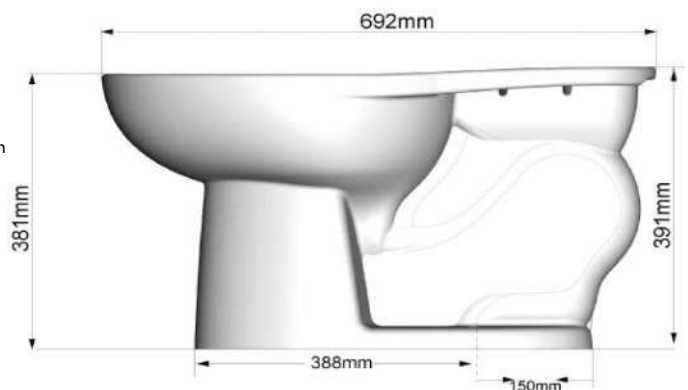

3451S001MX.020 Blanco ○

Taza para fluxómetro **Olimpico Flux II** trampa semioculta

$4,179

- Taza alargada
- Cerámica porcelanizada de alto brillo con superficie antimicrobial permanente EverClean®
- 4.8 litros por descarga
- Altura normal 15" (38.1 cm)
- Trampa semioculta 100% esmaltada de 2-1/8"
- Requiere presión mínima de 20 psi=1.4 kg / cm²
- Spud de 38 mm. Conexión superior incluida
- No incluye asiento, ni fluxómetro
- Garantía en taza de 1 año
- Desalojo de sólidos comprobado de 1,000 g MaP