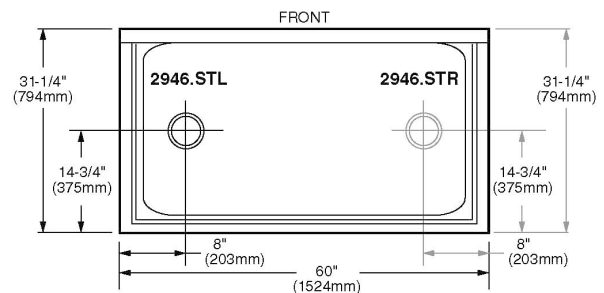

2946STR.011

$5,759

Desagüe derecho

2946STL.011

$5,759

Desagüe izquierdo

Base de regadera **Studio**

- Base 60" x 32" derecha
- Acrílico de alto brillo 60"
- Incluye desagüe de rejilla, acabado de acero inoxidable
- Funciona con cualquier tipo de puertas o cortinas