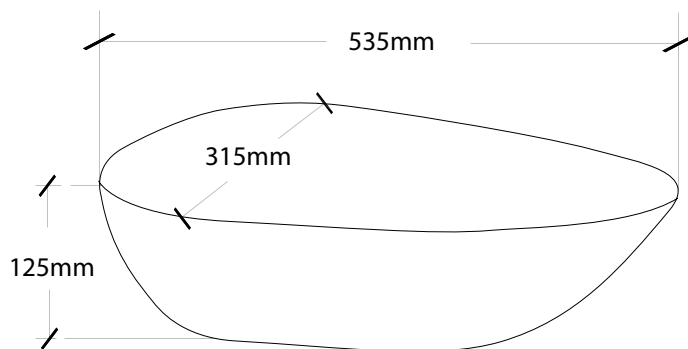

Hasta agotar existencias

- Sin perforaciones
- Sin rebosadero
- Diseño minimalista
- Amplio espacio interior

01795.020 Blanco ○

$1,949

Lavabo de sobreponer **Aero**

- Cerámica porcelanizada de alto brillo
- Sin perforaciones
- Sin rebosadero
- Lavabo de diseño minimalista