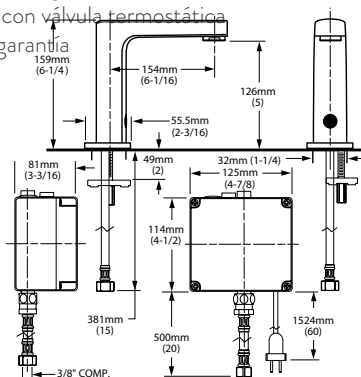

2506155MX.002 Cromo
Batería (DC) CRP2

$8,149

2506165MX.002 Cromo
Conexión eléctrica (AC)
Hasta agotar existencias

$8,149

2506175MX.002 Cromo
Conexión eléctrica múltiple (Multi AC)
Hasta agotar existencias

$8,149

250B105MX.002 Cromo
Solo llave (modelo base)*

$7,189

6055105MX.002 Cromo
Batería (DC)

$7,239

605B105MX.002 Cromo
Solo llave (modelo base)*

$6,289

Llave electrónica para lavabo **Selectronic**

- Ecológica. Consume 1.9 LPM
- Ahorro de agua del 67% en comparación con llaves estándar de 5.7 LPM
- Plataforma Selectronic. Ajuste de rango de detección sin herramientas o con control remoto
- No incluye desagüe
- Adaptable con válvula termostática
- 5 años de garantía

Llave Selectronic para lavabo de batería **Moments**

- Ecológica. Consume 1.9 LPM
- Ahorro de agua del 67% en comparación con llaves estándar de 5.7 LPM
- Plataforma Selectronic. Ajuste de rango de detección sin herramientas o con control remoto
- No incluye desagüe
- Adaptable con válvula termostática
- 5 años de garantía