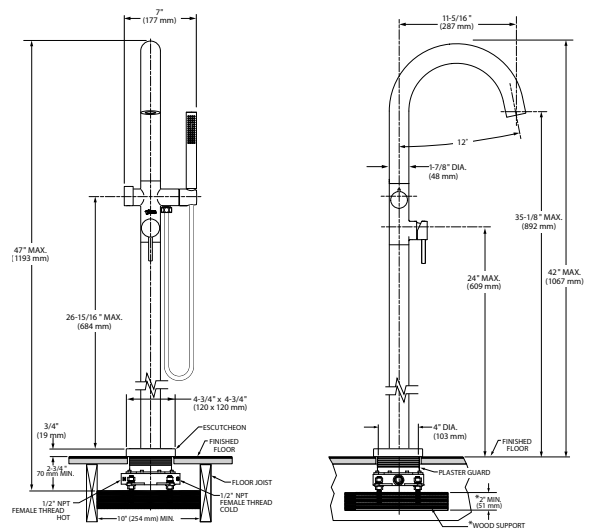

Válvula Flash™ Roman para Duomando de Tina

Profundidad de Instalación Flexible

Se adapta a una variedad de superficies de montaje de hasta 2 1/2" (6.3 cm) de espesor.

Llaves de prueba

Permite al instalador purgar las líneas antes de instalar la llave