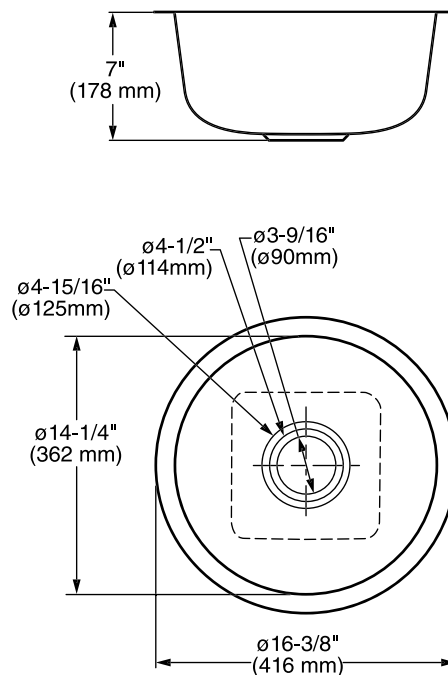

Tarja para cocina **Portsmouth**

- Tarja para Bar redonda
- Acero inoxidable calibre 18
- El sistema Sound Secure™ reduce el ruido del agua y los objetos
- El sistema de aislamiento StoneLock™ reduce aún más el ruido y previene condensación de humedad bajo la tarja
- Instalación bajo cubierta
- Incluye contracanasta
- Garantía limitada de por vida en la tarja
- Garantía limitada de 1 año en los accesorios