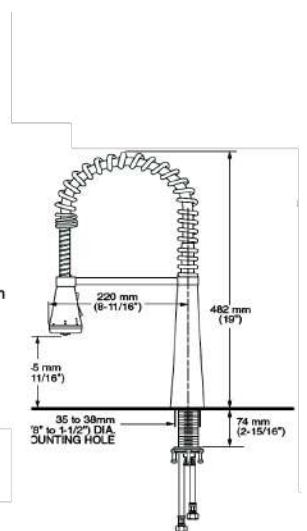

LLAVES DE COCINA

American Standard

Requiere alta presión

4931380MX.002 Cromo

$11,549

.075 Tipo acero Inoxidable

$13,869

Monomando con sensor para cocina **Beale**

- Salida giratoria
- Activación Selectronic sin contacto
- Seguro corredizo para conversión a modo manual
- Dos tipos de chorro, función de pausa y botones al color de la llave
- Cartucho de disco cerámico
- Construcción sólida de latón
- Tecnología de rociador retráctil Dock-Tite™ y Re-Trax™
- Operación DC (Corriente Directa) incluye 4 baterías AA
- También puede operar con opción AC (Corriente Alterna) se vende por separado

Requiere alta presión

4932350MX.002 Cromo

$8,189

Monomando semi-profesional para cocina **Edgewater™**

- Salida giratoria
- Rociador de 5 funciones SelectFlo™: Chorro, Spray, Jet, Brisa y Pausa
- Memoria en el maneral: permite seleccionar una temperatura sin necesidad de ajustar el maneral cada vez
- Cartucho de disco cerámico
- Construcción sólida de latón