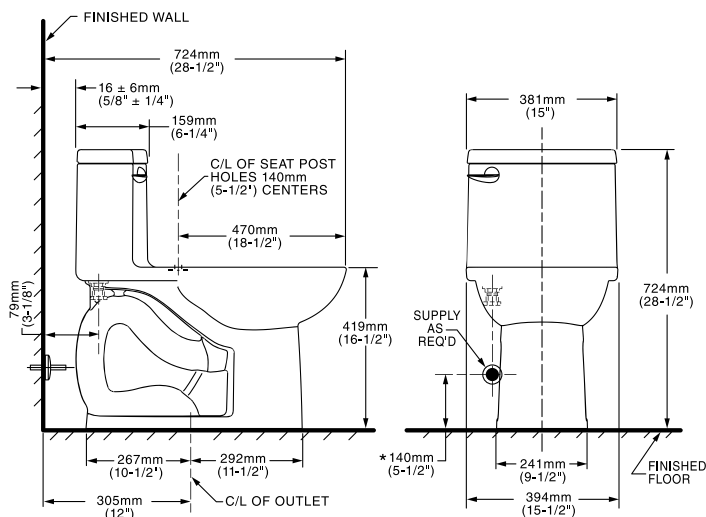

INODOROS

DOS PIEZAS

2568128NTMX.020 Blanco ○

\$5,019

Inodoro Op Saver

- Alta eficiencia (4.8 Lpd / 1.28 gpd)
- Diseño compacto que ahorra espacio: alargado
- Incluye superficie EverClean® que inhibe el crecimiento de manchas y olor que causan bacterias y moho en la superficie
- Trampa de 2-1/8"
- Área de trampa interna completamente esmaltada
- Incluye asiento y cierre lento
- Válvula de descarga de 3"
- Área de superficie de agua de 9" x 8"
- Palanca cromada
- 5 años de garantía