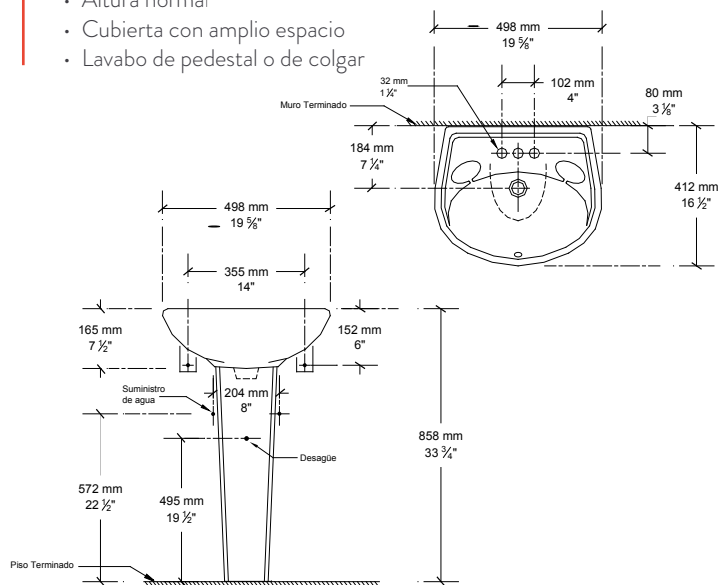

Pedestal

Lavabo de pedestal o colgar **New Habitat** de 4"

- Cerámica porcelanizada de alto brillo
- Disponible con perforación de 4"
- Rebosadero posterior
- Altura normal
- Cubierta con amplio espacio
- Lavabo de pedestal o de colgar