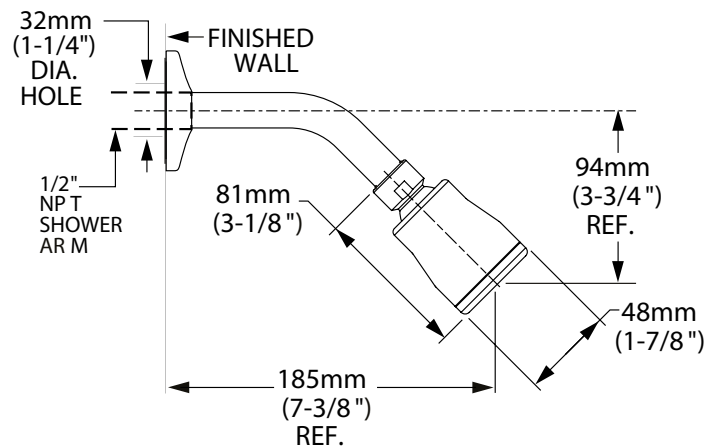

Regadera **Flowise** básica

- Bajo consumo de agua
- Ahorro de agua de hasta un 40%
- Turbina patentada FloWise®
- Ángulo ajustable
- No incluye brazo
- Consumo de agua: 5.7 LPM
- Presión mínima recomendada: 1 kg/cm²