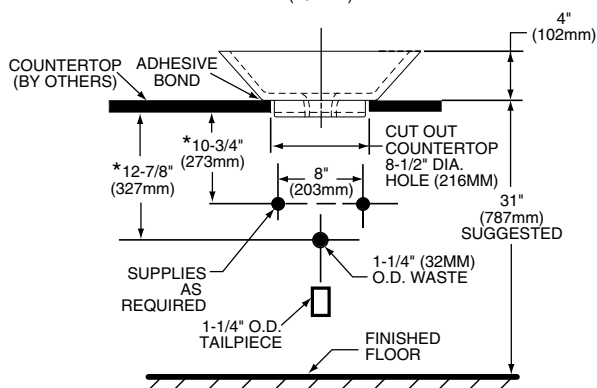

Hasta agotar existencias

- Sin perforaciones
- Sin rebosadero
- Diseño minimalista
- Amplio espacio interior

01795.020 Blanco ○

$1,949

Lavabo de sobreponer **Aero**

- Cerámica porcelanizada de alto brillo
- Sin perforaciones
- Sin rebosadero
- Lavabo de diseño minimalista