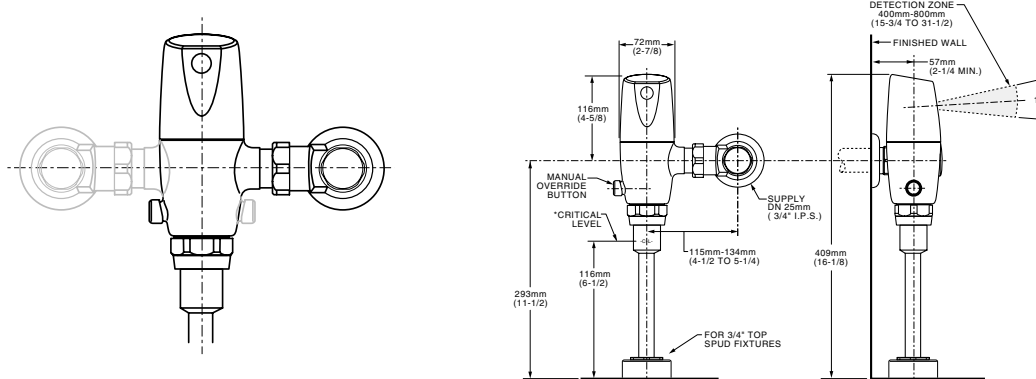

Fluxómetro de batería para mingitorio

- Descarga sin contacto, ayuda a mantener baños limpios e higiénicos
- Spud de 19 mm
- Plataforma Selectronic. La distancia de detección puede ser ajustada manualmente o por control remoto
- Incluye batería de litio CR-P2 con una duración de hasta 4 años con 4,000 descargas por mes
- Puede instalarse a izquierda o derecha
- El botón de descarga manual permite descargar sin batería
- 5 años de garantía en funcionamiento