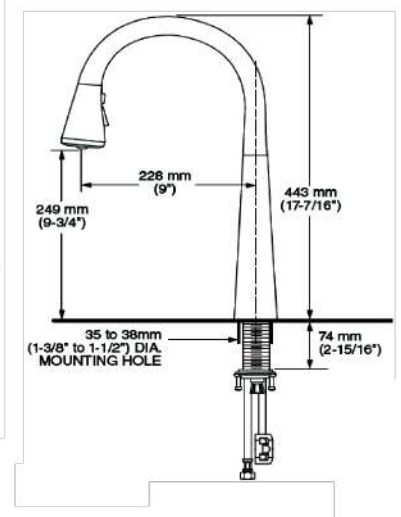

LLAVES DE COCINA

American Standard

Requiere alta presión

4931300MX.002 Cromo

$5,729

.075 Tipo acero Inoxidable

$6,869

Monomando para cocina **Beale**

- Salida giratoria
- Dos tipos de chorro, función de pausa y botones al color de la llave
- Cartucho de disco cerámico
- Construcción sólida de latón
- Tecnología de rociador retráctil Dock-Tite™ y Re-Trax™

Requiere alta presión

4932300MX.002 Cromo

$5,299

Monomando para cocina **Edgewater™**

- Salida giratoria
- Rociador de 5 funciones SelectFlo™: Chorro, Spray, Jet, Brisa y Pausa
- Cartucho de disco cerámico
- Construcción sólida de latón
- Tecnología de rociador retráctil Dock-Tite™ y Re-Trax™