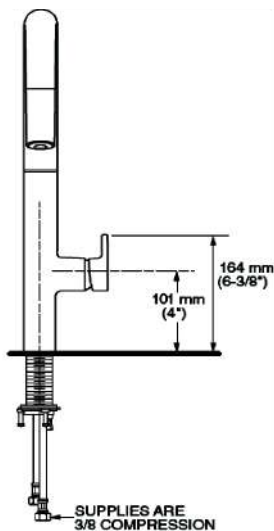

LLAVES DE COCINA

American Standard

Requiere alta presión

4931300MX.002 Cromo

$5,729

.075 Tipo acero Inoxidable

$6,869

Monomando para cocina **Beale**

- Salida giratoria
- Dos tipos de chorro, función de pausa y botones al color de la llave
- Cartucho de disco cerámico
- Construcción sólida de latón
- Tecnología de rociador retráctil Dock-Tite™ y Re-Trax™

Requiere alta presión

4932300MX.002 Cromo

$5,299

Monomando para cocina **Edgewater™**

- Salida giratoria
- Rociador de 5 funciones SelectFlo™: Chorro, Spray, Jet, Brisa y Pausa
- Cartucho de disco cerámico
- Construcción sólida de latón
- Tecnología de rociador retráctil Dock-Tite™ y Re-Trax™