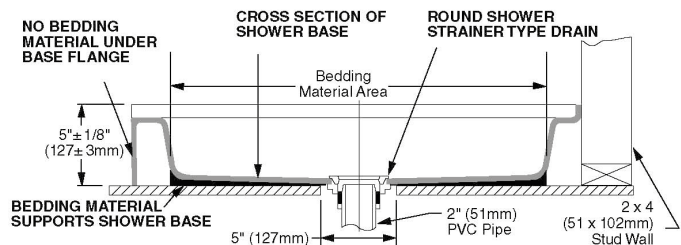

2946STR.011

$5,759

Desagüe derecho

2946STL.011

$5,759

Desagüe izquierdo

Base de regadera **Studio**

- Base 60" x 32" derecha
- Acrílico de alto brillo 60"
- Incluye desagüe de rejilla, acabado de acero inoxidable
- Funciona con cualquier tipo de puertas o cortinas