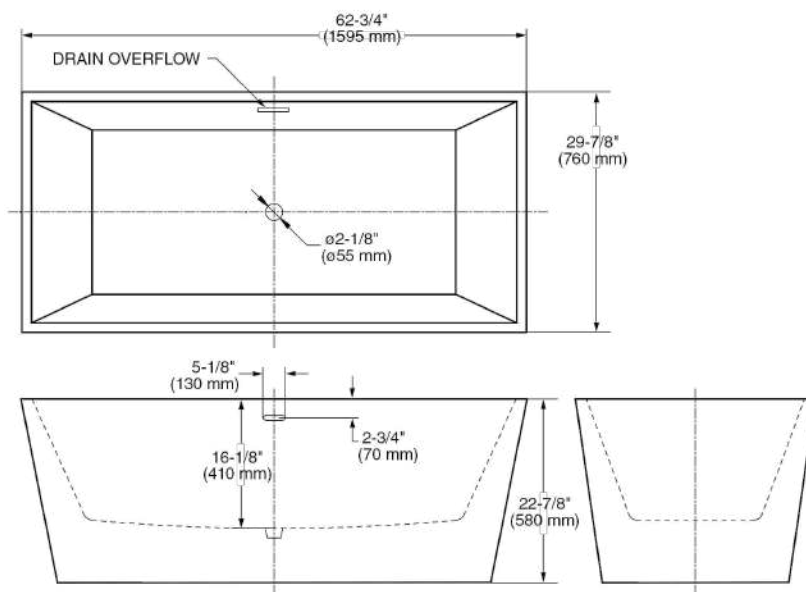

2766034.020 Blanco ○

\$51,992

Tina freestanding **Sedona**, sin hidromasaje

- Peso: 68 kg
- Acrílico fundido de alto brillo
- Rebosadero horizontal que ofrece mayor profundidad para evitar desbordamiento
- 1 desagüe integrado Push/Foot
- No incluye mezcladora, se vende por separado
- Incluye sistema de nivelación
- Capacidad: 273 L
- Medidas: largo 159.5 cm x ancho 76 cm x 58 cm profundidad