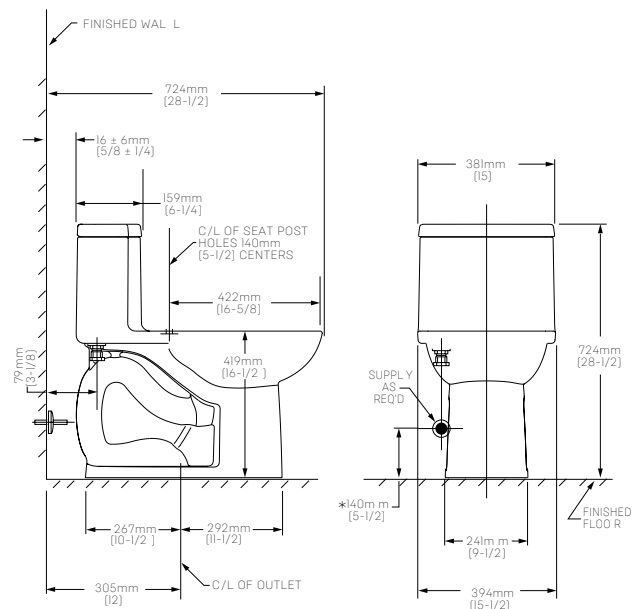

INODOROS

UNA PIEZA

American Standard

2403F100MX.020 Blanco ○

\$5,209

Inodoro de una pieza **Compact Cadet I**

- Inodoro alargado de una pieza
- Cerámica porcelanizada de alto brillo con superficie antimicrobial permanente EverClean®
- 4.8 litros por descarga
- Altura confortable 16-1/2" (41.9 cm)
- Incluye asiento telescópico de cierre lento con superficie antimicrobial EverClean®
- ¡Ahorra espacio! Taza elongada compacta que cabe en el espacio de una redonda
- Botón de descarga superior cromado
- Trampa 100% esmaltada de 2-1/8"
- Garantía de 5 años
- Desalojo de sólidos comprobado de 1,000 g MaP