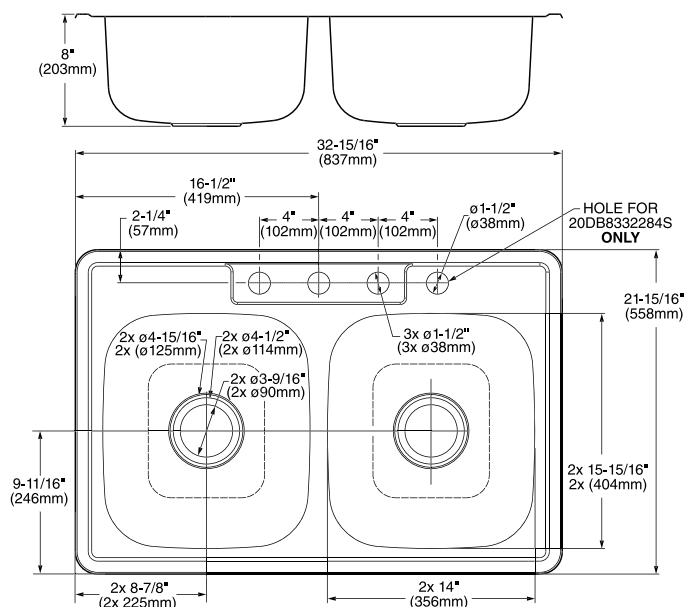

PRODUCTO
NUEVO

20DB.8332283C.075 Tipo acero Inoxidable ● **$5,279**

Kit tarja doble para cocina **Colony**

- Tarja doble para cocina calibre 20
- Instalación sobrecubierta
- Incluye llave Colony Pro (7074000.075) y contracanasta
- Incluye plantilla e instructivo de instalación
- Sound Secure +™: Minimiza reduce el ruido del agua y los objetos
- El sistema de aislamiento StoneLock™ reduce aún más el ruido y previene condensación de humedad bajo la tarja
- Garantía limitada de por vida