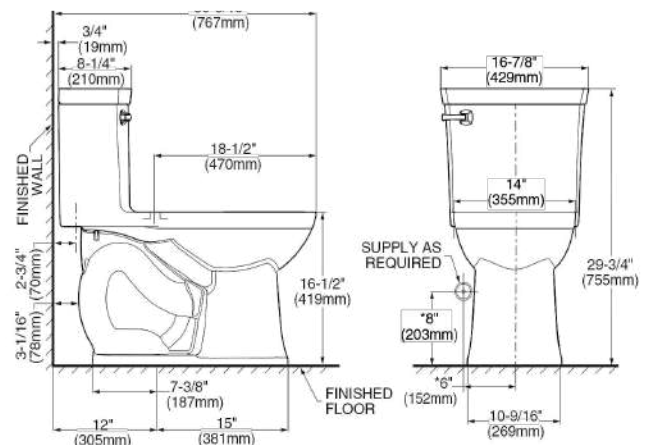

*Fuente: IAPMO R&T Labs Test Report No. 109-141486-002, comparing VorMax against conventional under-the-rim-water-dispersal toilets from major retailers.