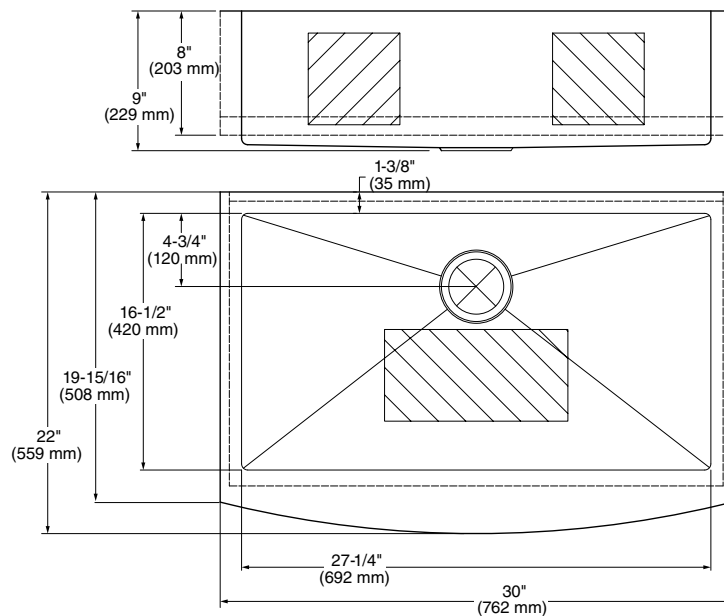

Tarja de cocina **Pekoe**

- Acero inoxidable de calibre 18
- Sound Secure +™: Minimiza reduce el ruido del agua y los objetos
- El sistema de aislamiento StoneLock™ reduce aún más el ruido y previene condensación de humedad bajo la tarja
- Incluye drenaje y filtro, así como rejilla protectora inferior
- Garantía limitada de por vida
- Garantía limitada de 1 año en todos los accesorios
- Instrucciones de instalación y plantilla de corte incluida