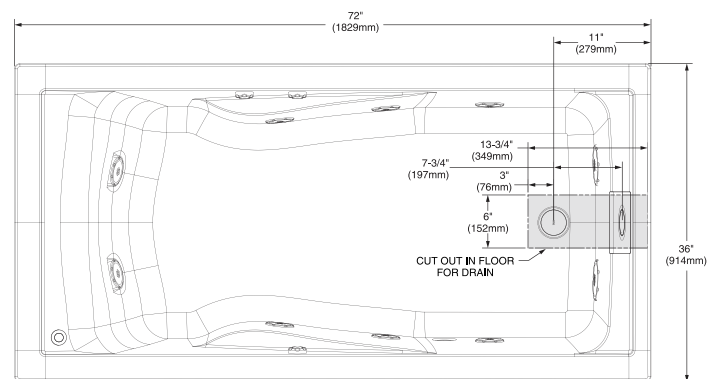

Everclean Whirlpool

- Disfruta de un masaje relajante de cuerpo completo en esta bañera de hidromasaje de 10 chorros
- La garantía limitada de por vida cubre el servicio a domicilio, las piezas y la mano de obra
- Acrílico con refuerzo de fibra de vidrio
- 10 jets limpios totalmente ajustables que tienen una superficie lisa y fácil de limpiar
- 3 controles de volumen de aire silenciosos montados lateralmente
- Control de encendido / apagado montado lateralmente
- 2 reposabrazos moldeados y soporte lumbar integral para mayor comodidad
- Piso de bañera texturizado y antideslizante para mayor seguridad
- Instalación inmediata en una plataforma preconstruida
- Fondo de bañera pre-nivelado
- El drenaje de remojo profundo requerido (1599.500.020, vendido por separado) agrega 3 pulgadas adicionales de profundidad de remojo
- Mide 72 pulgadas X 36 pulgadas X 21 - 1 / 2 pulgadas