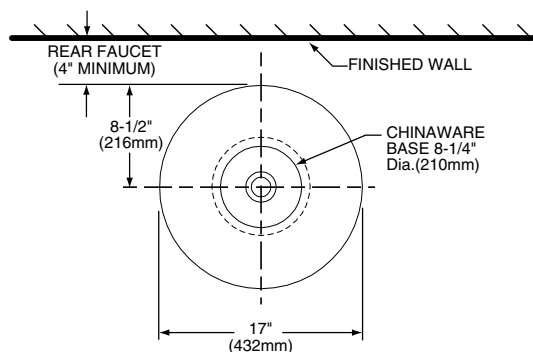

Hasta agotar existencias

- Sin perforaciones
- Sin rebosadero
- Diseño minimalista
- Amplio espacio interior

01795.020 Blanco ○

$1,949

Lavabo de sobreponer **Aero**

- Cerámica porcelanizada de alto brillo
- Sin perforaciones
- Sin rebosadero
- Lavabo de diseño minimalista