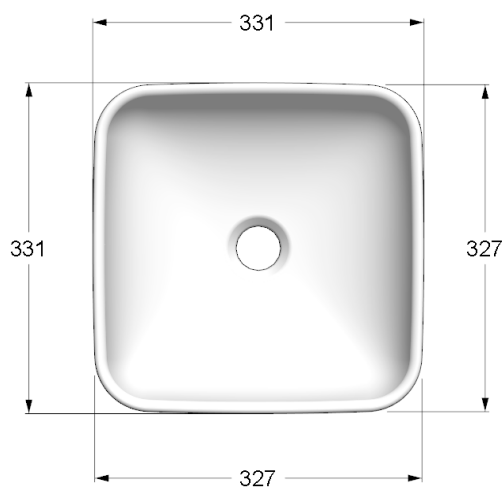

01798.020 Blanco ○

$1,689

Lavabo de sobreponer **Creta**

- Cerámica porcelanizada de alto brillo
- Sin perforaciones
- Sin rebosadero
- Lavabo de diseño minimalista