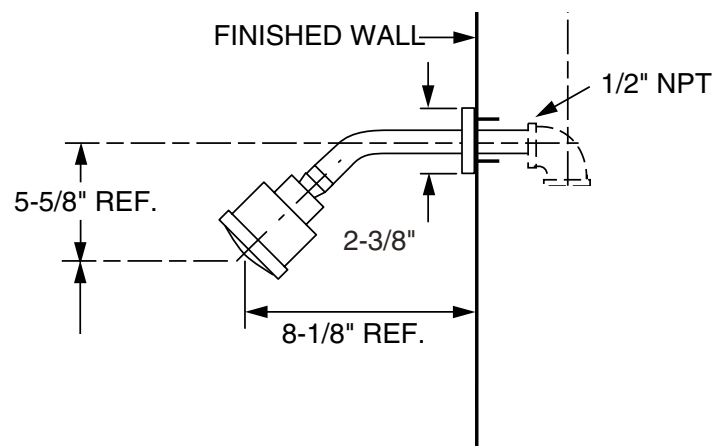

Regadera **Serin**

- Regadera de tres funciones
- Incluye brazo y chapetón
- Consumo de agua: 5.7/7.6 LPM
- Presión mínima recomendada: 1 kg/cm²