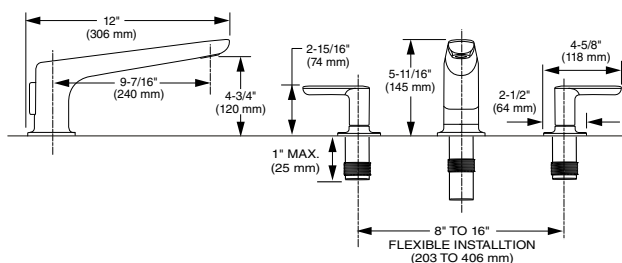

T353900.002 Cromo **$6,699**

T353900.278 Legacy Bronce **$7,529**

Duomando para tina **Townsend**

- Necesita válvula Roman Flash R900 (se vende por separado)
- ¡Sin goteo! Cuenta con cartuchos de discos cerámicos de ¼ de vuelta
- Durable, su construcción de latón es ideal para el contacto prolongado con agua
- Manerales de metal

T105900.022 Cromo **$6,529**

T105900.295 Satin **$7,149**

T105900.243 Negro mate **$7,369**

Duomando para tina **Studio S**

- Necesita válvula Roman Flash R900 (se vende por separado)
- ¡Sin goteo! Cuenta con cartuchos de discos cerámicos de ¼ de vuelta
- Durable, su construcción de latón es ideal para el contacto prolongado con agua
- Manerales de metal