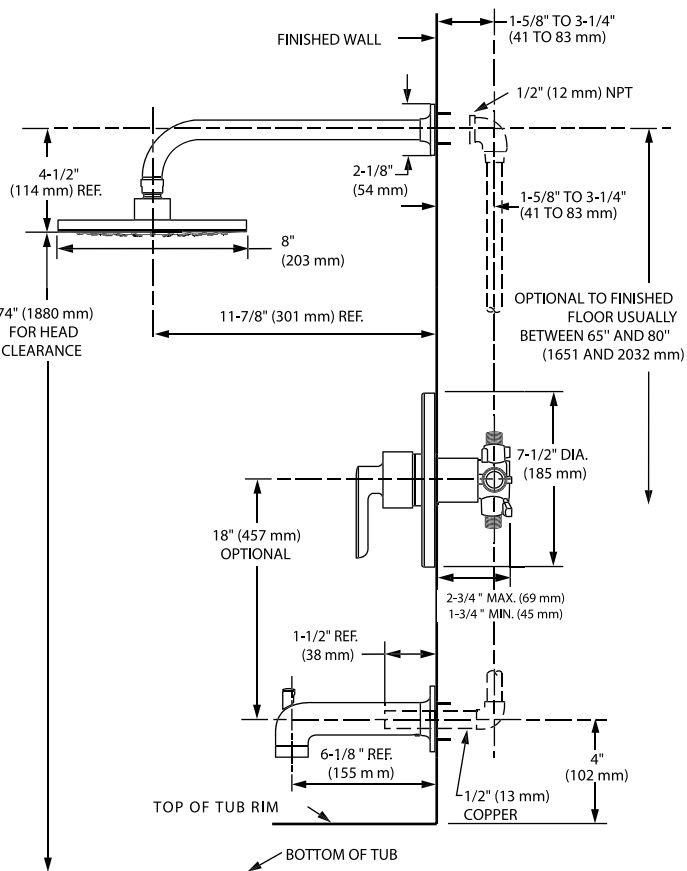

REGADERAS

AP
Requiere alta
presión

TU105501.002 Cromo  **\$3,059**

TU105501.295 Satin  **\$5,099**

TU105501.243 Negro  **\$5,259**

Kit Studio S

- Incluye cartucho de una pieza: simplifica la instalación y el mantenimiento
- Cartucho de equilibrio de presión de cerámica doble: Combinación de una válvula mezcladora de disco de cerámica y un carrete de equilibrio de cerámica en un cartucho de una pieza
- Válvula mezcladora de disco de cerámica: garantiza una vida útil de rendimiento sin goteo y un funcionamiento suave del mango
- Carrete de equilibrio de cerámica: mantiene una temperatura de salida constante en respuesta a los cambios en la presión relativa de suministro de calor y frío. El material cerámico no se ve afectado por los depósitos minerales y las duras condiciones del agua
- Válvulas de retención integradas: diseñadas para eliminar el flujo cruzado
- Parada de seguridad con límite de calor ajustable: limita la cantidad de agua caliente que se permite mezclar con agua fría. Reduce el riesgo de quemadura accidental
- Zona de confort: ofrece un rango de ducha más amplio para ajustar la temperatura deseada
- Capacidad consecutiva: el frío y el calor se pueden revertir rápida y fácilmente
- Úsese con válvulas de desagüe de ducha Flash