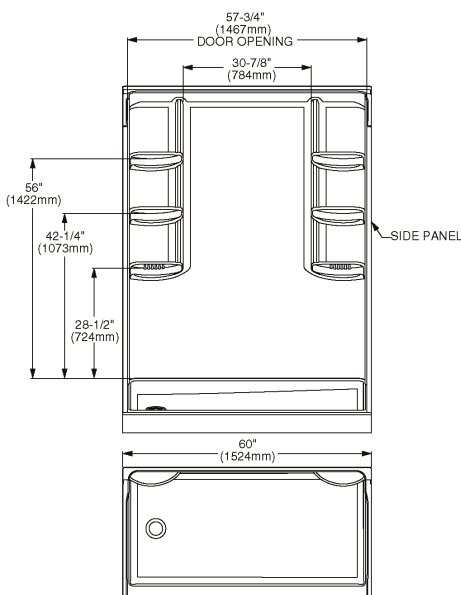

2946SW.011

$9,229

Paredes para regadera **Studio**

- Acrílico de alto brillo
- Repisas integradas
- Funciona con cualquier tipo de puertas o cortinas
- Medidas laterales 81.3 cm de ancho x 1.83 cm de alto
- Medidas frontales 1.52 cm de ancho x 1.83 cm de alto