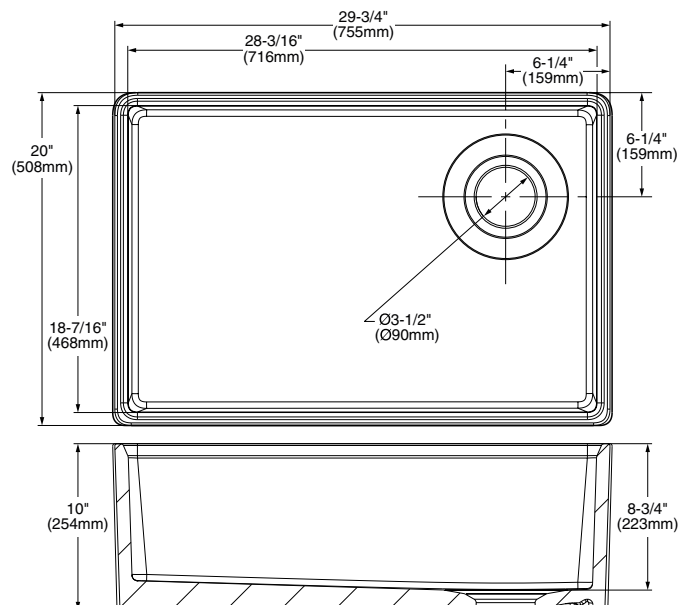

PART OF **LIXIL**

PRODUCTO
NUEVO

1180SB3020.291 Blanco ●

\$18,269

Tarja de cocina **Avery**

- Tarja de ceramica
- Incluye desagüe y rejilla de acero inoxidable
- Instalación de montaje empotrado
- Rejilla y coladera incluidas
- Se requiere gabinete de 33 pulgadas (838 mm)
- Garantía limitada de 5 años en el fregadero
- Garantía de 1 año en accesorios incluidos