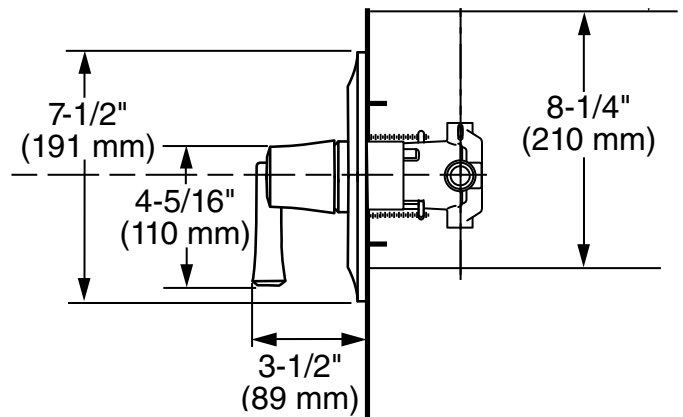

* Para más opciones de conexión y características ver página 114