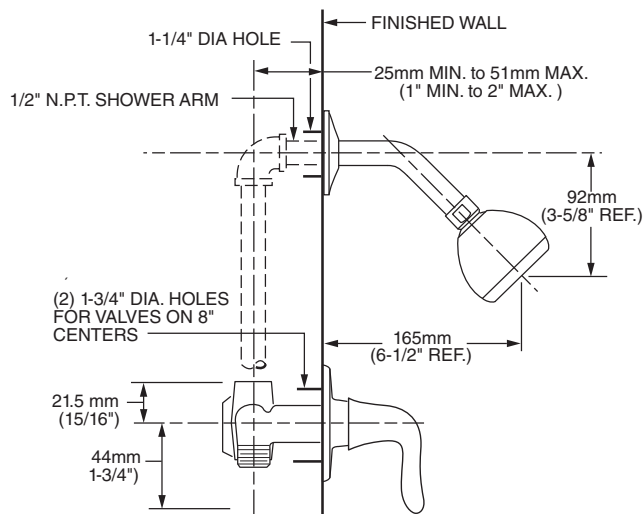

3275501MX.002 Cromo

$1,669

Ensamblajes con regadera **Colony Soft**

- Incluye regadera con brazo y chapetón
- **Incluye ensamble con válvula incluida**
- Consumo de agua: 9.5 LPM