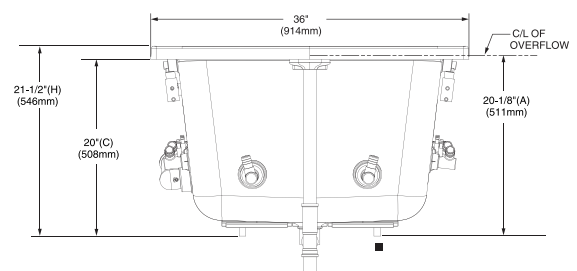

Everclean Whirlpool

- Disfruta de un masaje relajante de cuerpo completo en esta bañera de hidromasaje de 10 chorros
- La garantía limitada de por vida cubre el servicio a domicilio, las piezas y la mano de obra
- Acrílico con refuerzo de fibra de vidrio
- 10 jets limpios totalmente ajustables que tienen una superficie lisa y fácil de limpiar
- 3 controles de volumen de aire silenciosos montados lateralmente
- Control de encendido / apagado montado lateralmente
- 2 reposabrazos moldeados y soporte lumbar integral para mayor comodidad
- Piso de bañera texturizado y antideslizante para mayor seguridad
- Instalación inmediata en una plataforma preconstruida
- Fondo de bañera pre-nivelado
- El drenaje de remojo profundo requerido (1599.500.020, vendido por separado) agrega 3 pulgadas adicionales de profundidad de remojo
- Mide 72 pulgadas X 36 pulgadas X 21 - 1 / 2 pulgadas