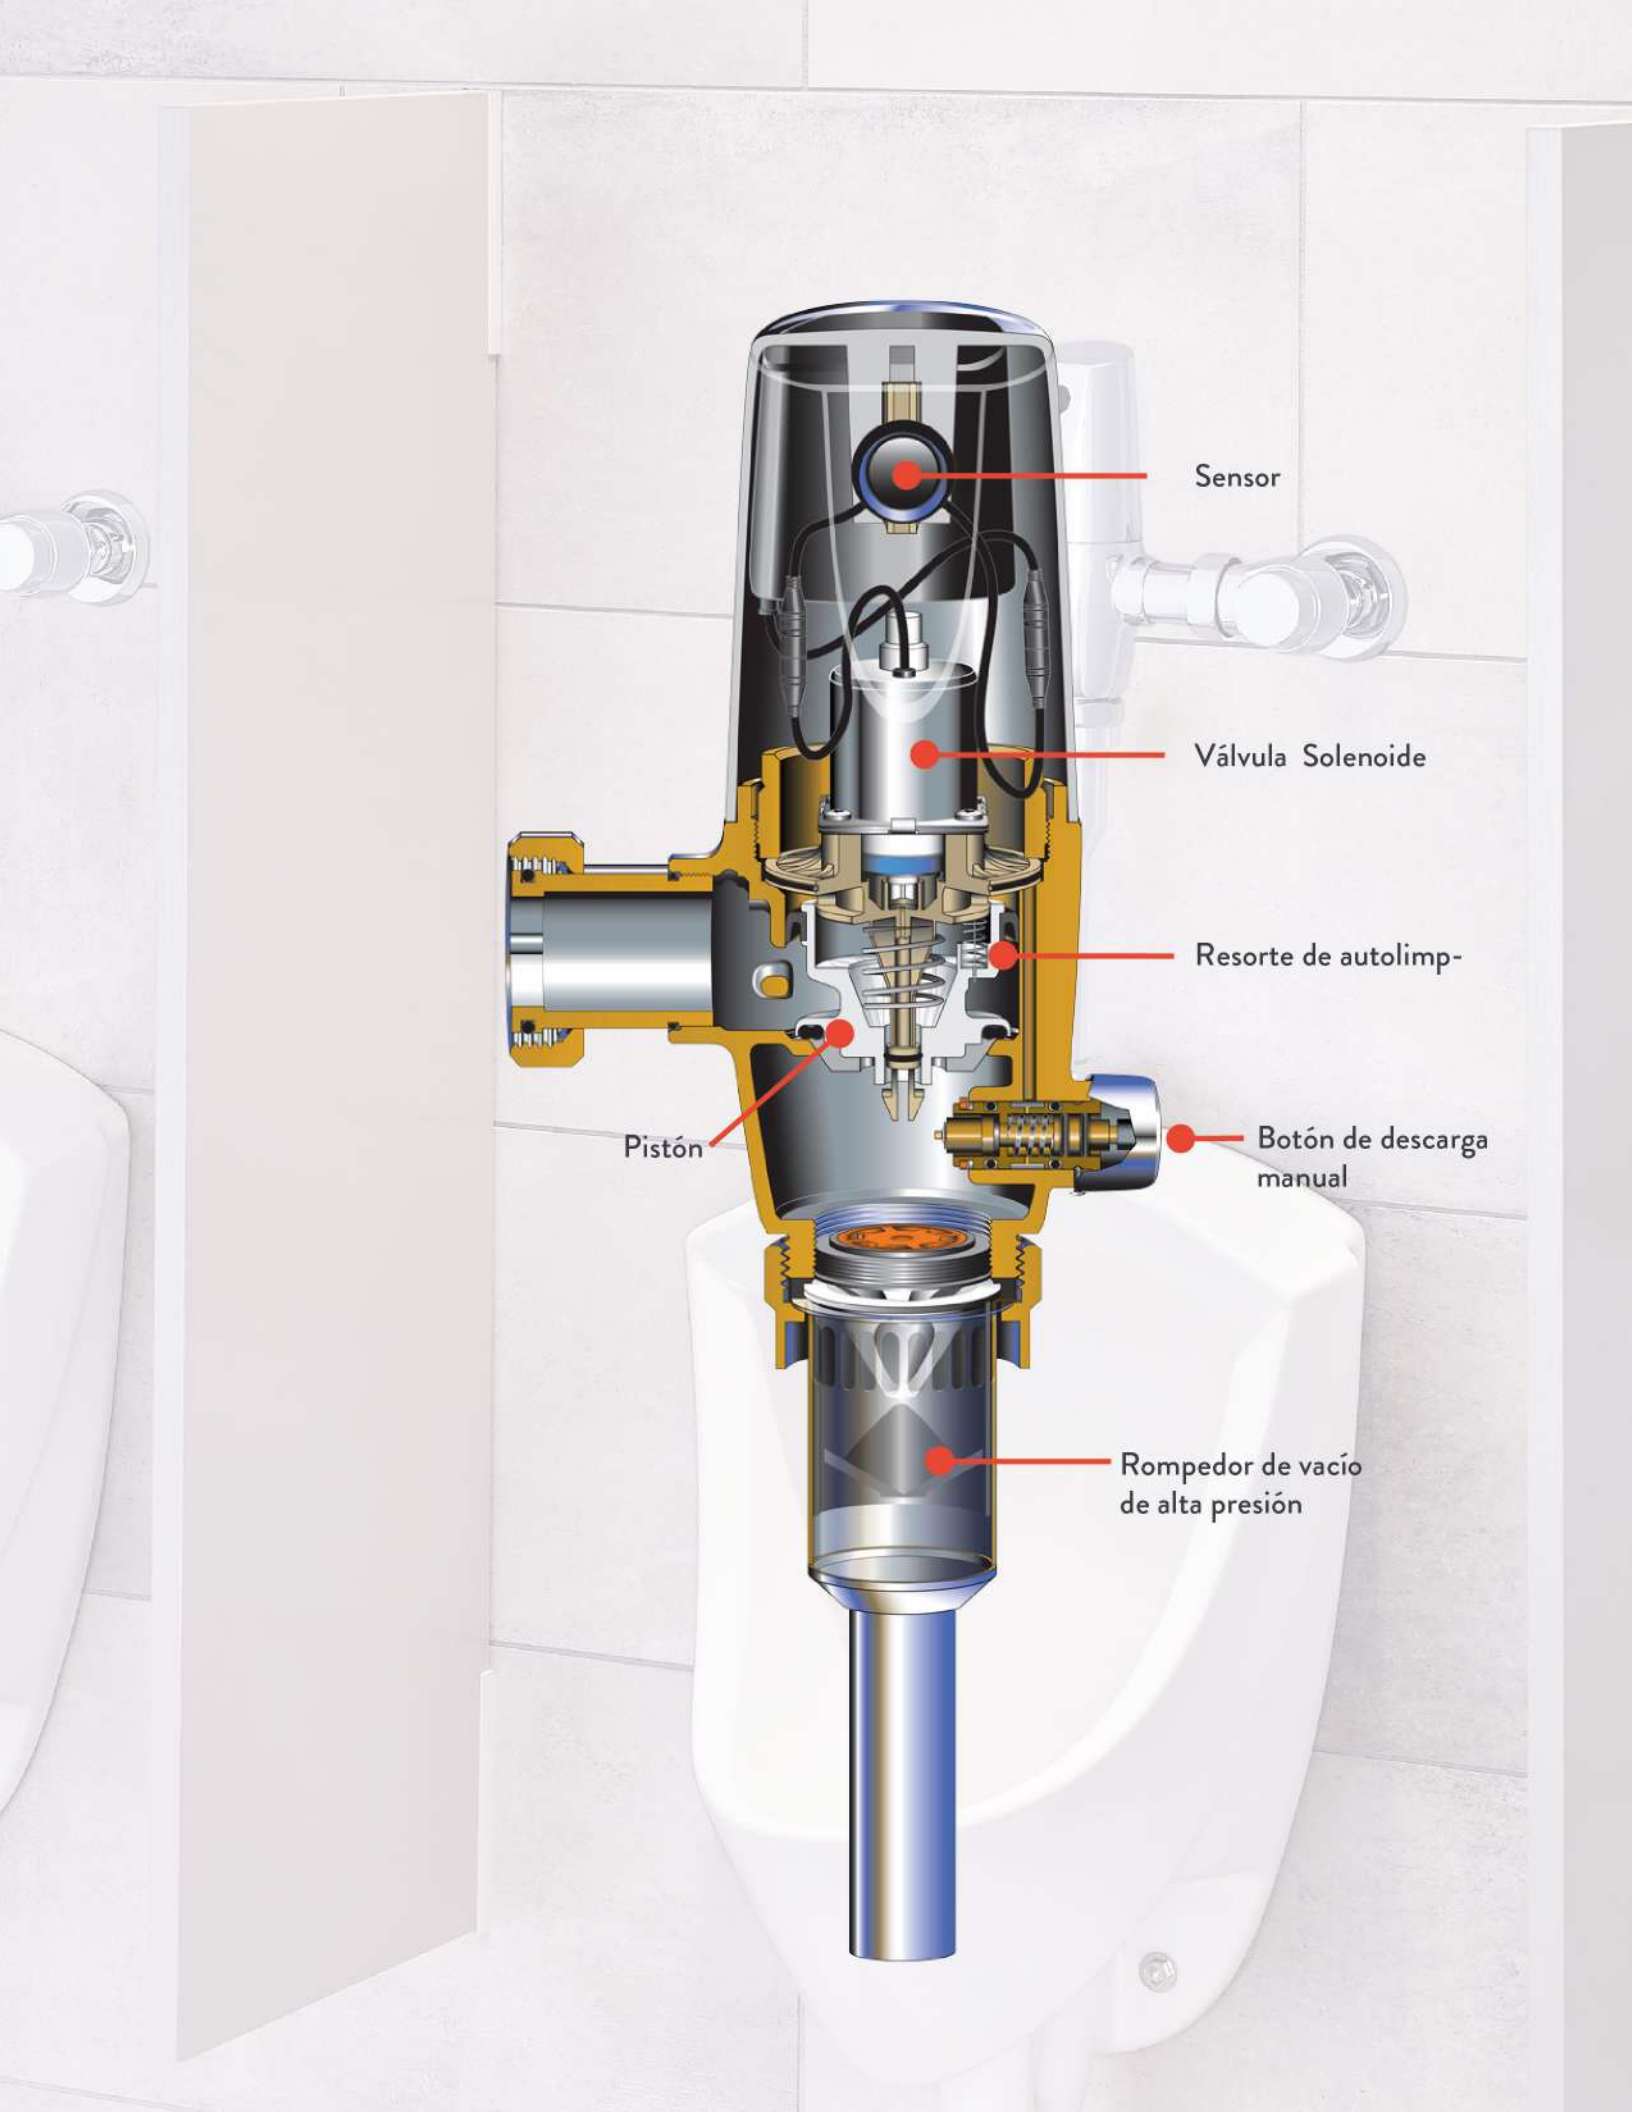

Sensor

Válvula Solenoide

Resorte de autolimp-

Pistón

Botón de descarga manual

Rompedor de vacío de alta presión