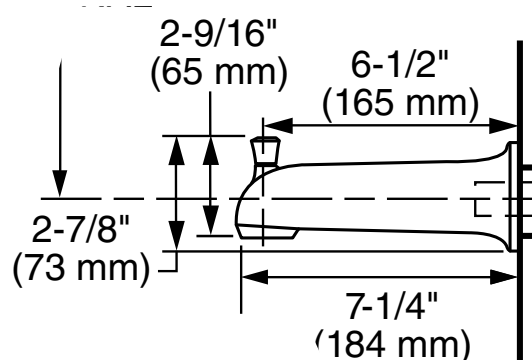

Salida de tina con desviador **Studio S**

- Construcción sólida de latón
- Conexión Slipt-On (a presión)