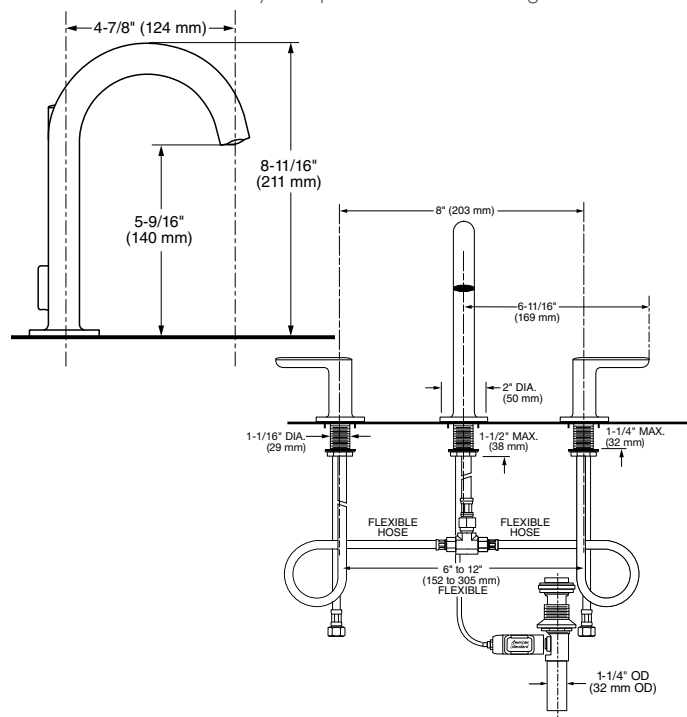

7105801MX.002 Cromo	$6,249
7105801.295 Satin	$7,939
7105801.243 Negro mate	$8,179

7105821MX.002 Cromo	$6,249
7105821.295 Satin	$7,939
7105821.243 Negro mate	$8,179

Duomando para lavabo **Studio S** de 6" a 12"

Duomando para lavabo **Studio S** de 6" a 12"

- Salida de latón
- Cartucho de disco cerámico
- Maneral palanca
- **Speed Connect®** que sustituye al sistema de drenaje de varillas
- Facilita su instalación y sella perfectamente el desagüe

- Salida de latón
- Cartucho de disco cerámico
- Maneral perilla
- **Speed Connect®** que sustituye al sistema de drenaje de varillas
- Facilita su instalación y sella perfectamente el desagüe