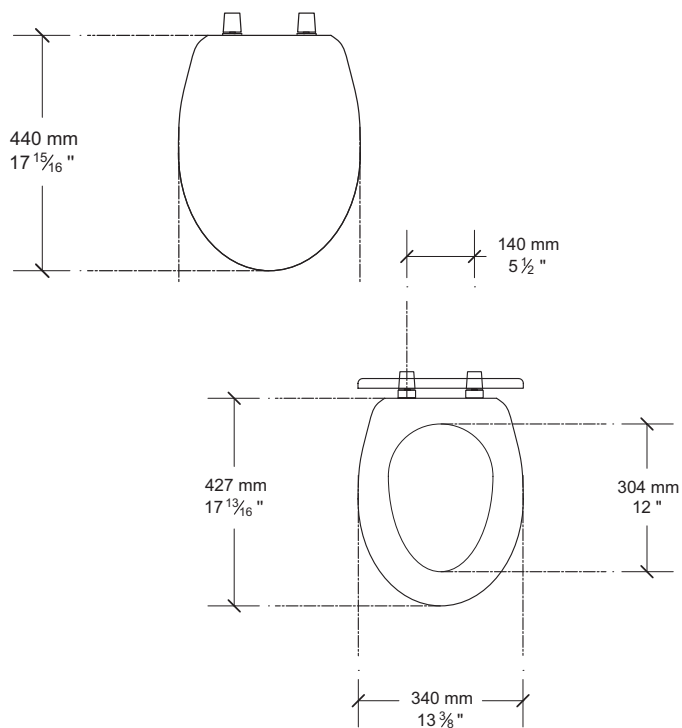

5311012.020 Blanco ○

\$609

Asiento **Ravenna**

- Asiento elongado de madera termomoldeada sin porosidad que evita que se hinche
- Diseño ergonómico
- Frente cerrado
- Incluye tuercas y bisagras
- Mayor conservación de calor