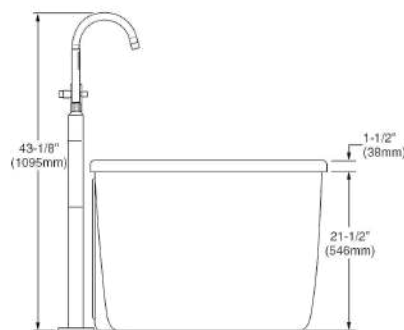

2764014M202.011

$34,469

Tina freestanding con llave **Cadet**, sin hidromasaje

- Peso: 54 kg
- Tina autosostenible de piso
- Acrílico reforzado con fibra de vidrio
- Construcción en dos partes, con panel de acceso para fácil instalación
- Incluye mezcladora con válvula y desagüe en acabado cromo
- Capacidad: 220 L
- Medidas: largo 164 cm x ancho 77.8 cm x profundidad 58.5 cm

Sin Hidromasaje