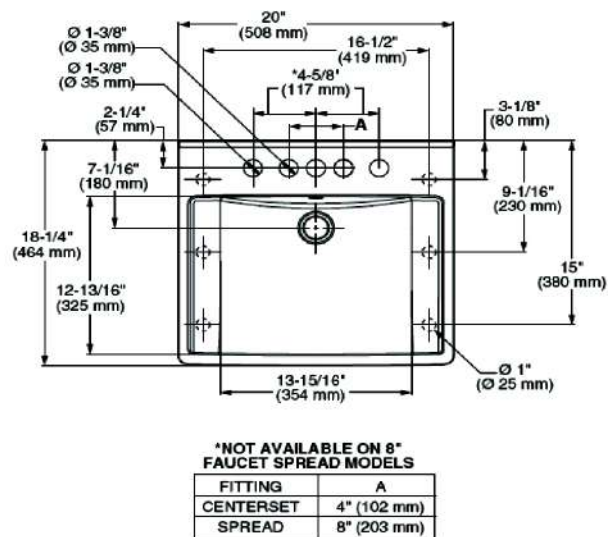

Lavabo de colgar **Decorum**

- Cerámica vitrificada de alto brillo con superficie antimicrobial EverClean®
- Rebosadero frontal
- Amplio espacio interior
- Ideal para colocar a cualquier altura (ADA o normal)