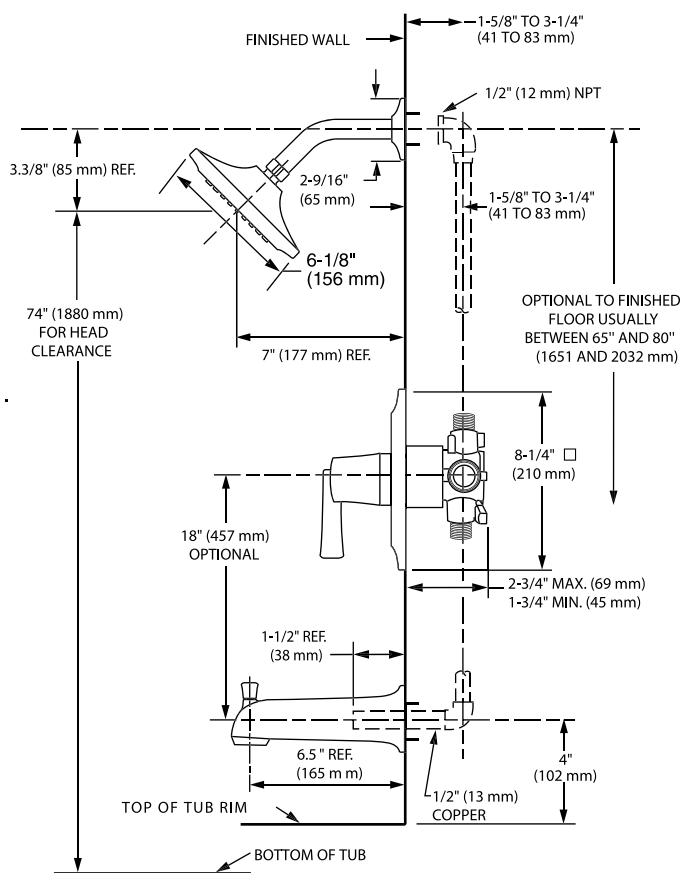

Kit Townsend

- Incluye cartucho de una pieza para simplificar la instalación y el mantenimiento
- Cartucho de equilibrio de presión de cerámica doble: combinación de una válvula mezcladora de disco de cerámica y un carrete de equilibrio de cerámica en un cartucho de una pieza
- Válvula mezcladora de disco de cerámica: garantiza una vida útil de rendimiento sin goteo y un funcionamiento suave del mango
- Carrete de equilibrio de cerámica: mantiene una temperatura de salida constante en respuesta a los cambios en la presión relativa de suministro de calor y frío. El material cerámico no se ve afectado por los depósitos minerales y las duras condiciones del agua
- Válvulas de retención integradas: diseñadas para eliminar el flujo cruzado
- Parada de seguridad con límite de calor ajustable: limita la cantidad de agua caliente que se permite mezclar con agua fría. Reduce el riesgo de quemadura accidental
- Zona de confort: ofrece un rango de ducha más amplio para ajustar la temperatura deseada
- Capacidad consecutiva: el frío y el calor se pueden revertir rápida y fácilmente
- Úsese con válvulas de desagüe de ducha Flash