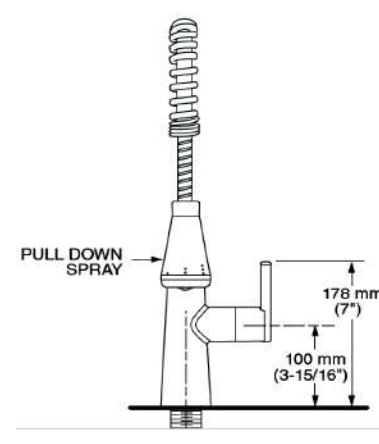

Requiere alta presión

4932350MX.002 Cromo

\$8,189

Monomando semi-profesional para cocina **Edgewater™**

- Salida giratoria
- Rociador de 5 funciones SelectFlo™: Chorro, Spray, Jet, Brisa y Pausa
- Memoria en el maneral: permite seleccionar una temperatura sin necesidad de ajustar el maneral cada vez
- Cartucho de disco cerámico
- Construcción sólida de latón