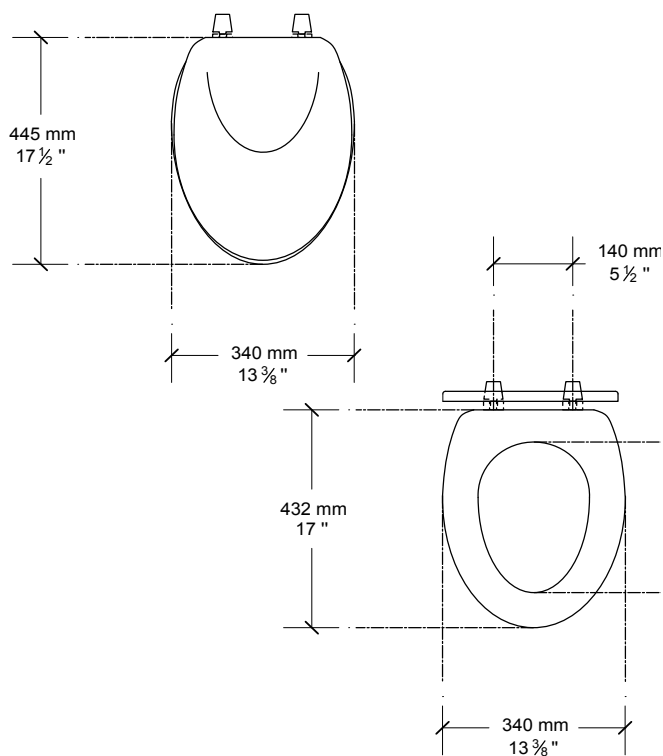

5321A65CT.020 Blanco ○

$1,039

Asiento de cierre lento **Champion**

- Asiento alargado que jamás cierra de golpe
- Permanece limpio por más tiempo con el agente antibacterial Microban®
- Hecho 100% polipropileno virgen
- Frente cerrado
- Incluye tuercas y bisagras