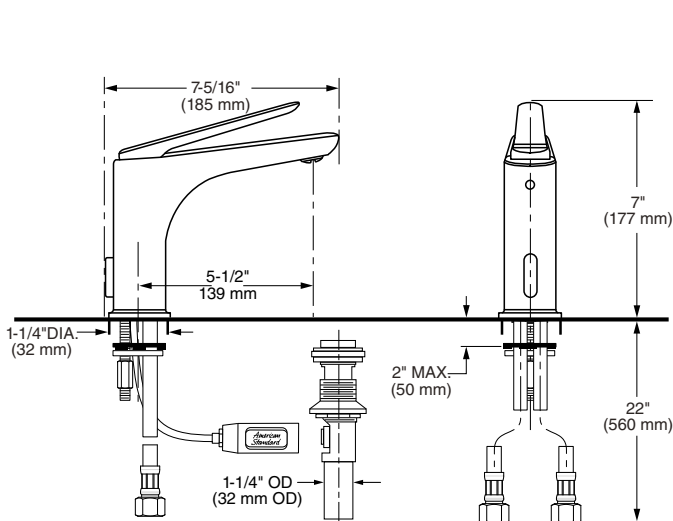

Monomando para lavabo **Townsend**

- Salida de latón
- Cartucho de disco cerámico
- Límite de agua caliente
- **Speed Connect®** que sustituye al sistema de drenaje de varillas
- Facilita su instalación y sella perfectamente el desagüe