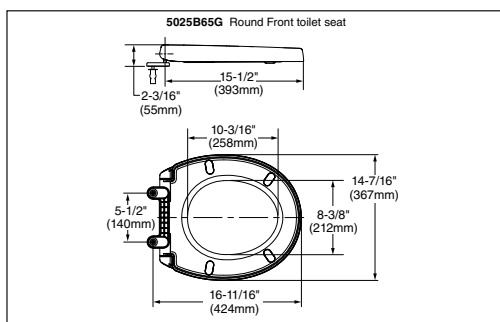

5025A65G.020 Blanco ○

$1,539

Asiento de cierre lento **Boulevard**

- Asiento elongado
- Diseño ergonómico
- Frente cerrado
- Exclusivo sistema de cierre lento que lo hace silencioso y seguro
- Telescópico: la tapa cubre completamente al asiento cuando está cerrado
- Sistema Easy Lift: el asiento puede ser removido presionando ambos botones, permite una fácil extracción y re inserción sin necesidad de herramientas
- Hecho de plástico de alta resistencia
- Superficie antimicrobial EverClean®

5350110.020 Blanco ○

$959

Asiento de cierre lento **Cadet**

- Asiento elongado 100% polipropileno virgen
- Diseño ergonómico
- Frente cerrado
- Exclusivo sistema de cierre lento que lo hace silencioso y seguro
- Telescópico: la tapa cubre completamente al asiento cuando está cerrado
- Incluye tuercas y bisagras
- Superficie antimicrobial EverClean®