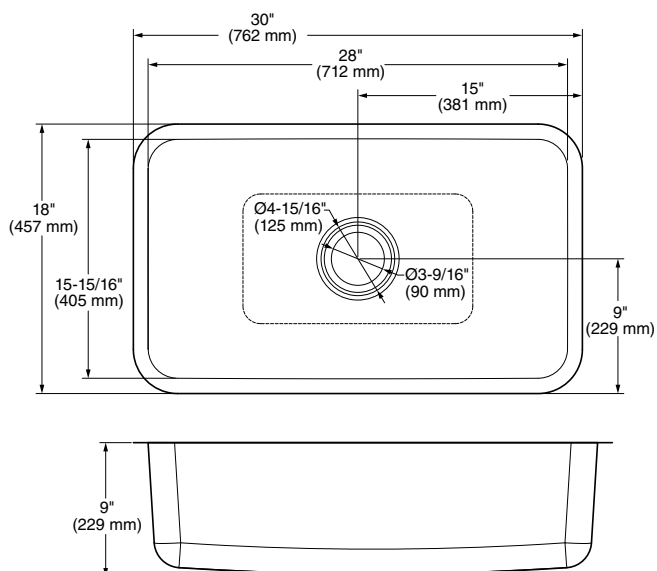

18SB.9301800T.075 Tipo acero Inoxidable ● **\$4,959**

Tarja grande para cocina **American Standard**

- Fabricada de una sola hoja de acero inoxidable calibre 18
- Incluye sistema de montaje bajocubierta
- El sistema SoundSecure™ reduce el ruido del agua y los objetos
- El sistema de aislamiento StoneLock™ reduce aún más el ruido y previene condensación de humedad bajo la tarja
- Incluye contracanasta