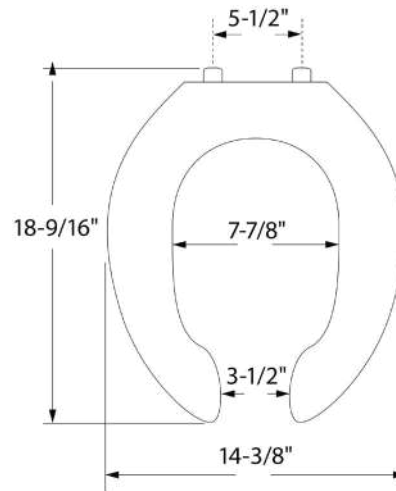

5901110T.020 Blanco ○

$559

Asiento de uso rudo

- Asiento elongado 100% polipropileno virgen con agente antibacterial EverClean®
- Diseño ergonómico
- Frente abierto
- Sin tapa
- Para uso extra rudo
- Exclusivo para tazas de fluxómetro
- Bisagras de tipo acero inoxidable