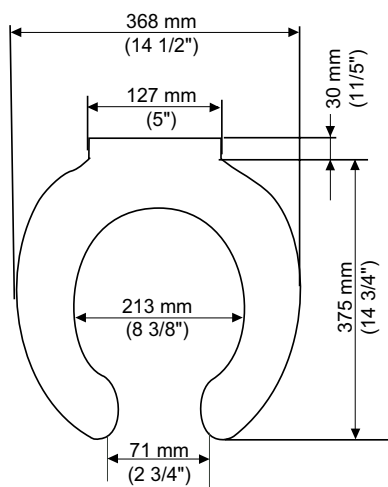

Asiento redondo M-135

- Asiento redondo 100% polipropileno virgen
- Diseño ergonómico
- Frente abierto
- Incluye tuercas y bisagras

11029.020 Blanco ○

\$199

Asiento **Habitat** H-137

- Asiento redondo 100% polipropileno virgen
- Diseño ergonómico
- Frente abierto
- Incluye tuercas y bisagras