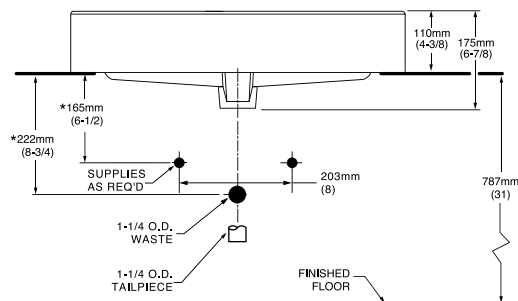

0504001.020 Blanco ○

Perforación para monomando

$2,709

0504008.020 Blanco ○

Perforación 8"

$2,709

Lavabo de sobreponer **Boxe**

- Cerámica porcelanizada de alto brillo
- Disponible con perforaciones de 8" y monomando
- Rebosadero frontal
- Lavabo de diseño minimalista