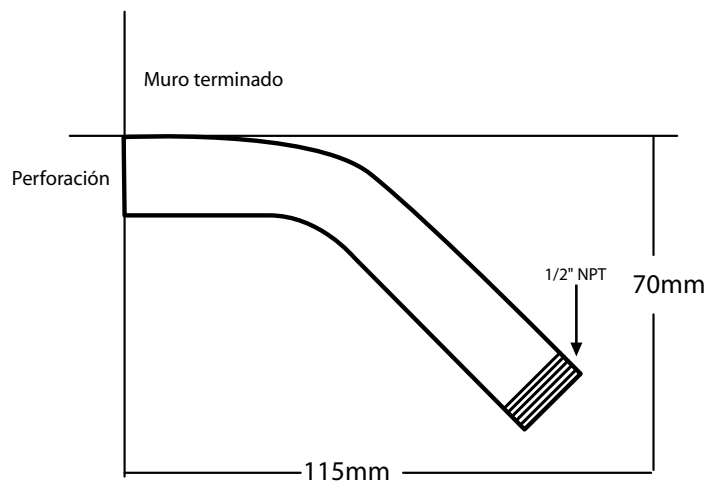

BRAZOS DE REGADERA

American
Standard

8888061MX.002 Cromo 

\$149

Brazo y chapetón para regadera

- Garantía limitada de por vida en acabado y funcionamiento
- Niple de 1/2"

*American
Standard*

PART OF **LIXIL**