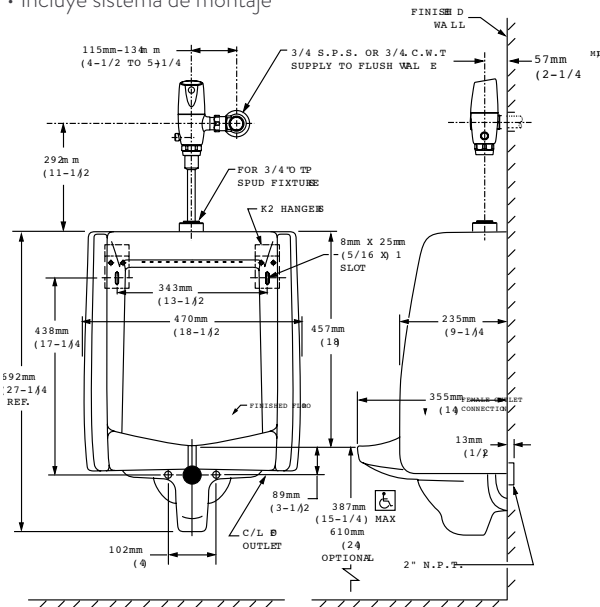

Mingitorio Cascada Universal

- Cerámica porcelanizada de alto brillo
- 0.5 hasta 3.8 litros por descarga
- Spud de 19 mm
- Laterales extendidos para mayor privacidad
- Bajo nivel de ruido
- Evita malos olores
- No incluye fluxómetro
- Garantía de 1 año
- Incluye sistema de montaje