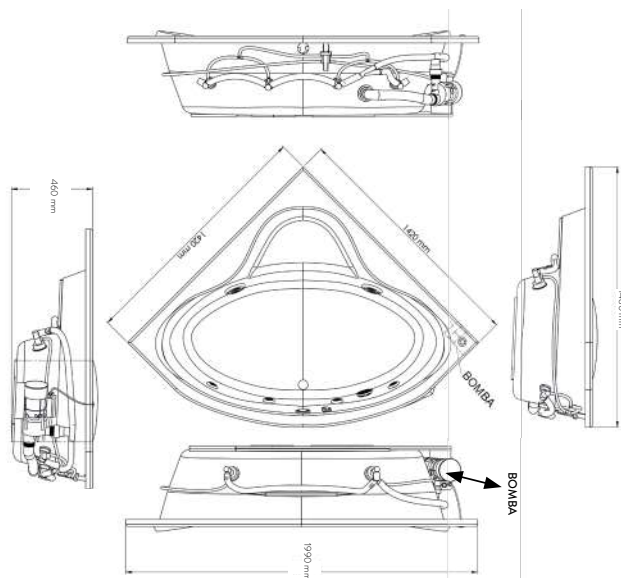

50114.020 Blanco ○

\$22,979

.021 Marfil ●

\$22,979

Tina con hidromasaje **Queen**

- Peso: 53 kg
- 4 jets ajustables medianos
- 2 jets ajustables grandes
- 1 control de turbulencia
- 1 desagüe integrado Push/Foot
- 1 motobomba de 1.0 hp
- Incluye sistema de nivelación
- Capacidad: 255 L
- Medidas: largo 199 cm x ancho 148 cm x profundidad 46 cm.
Laterales 142 cm