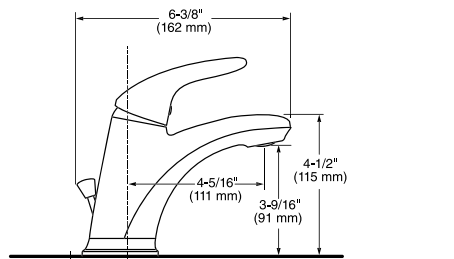

Duomando para lavabo **Colony Pro**

- Duradero, confiable, con la calidad única de American Standard
- Disponible en tres hermosos acabados para combinar con cualquier baño
- Construcción de metal sin plomo
- Rendimiento sin goteo con el uso de válvulas de disco de cerámica
- Cumple con ADA
- Instalación fácil y rápida
- 11.2 galones por minuto (1.2 gpm / 4.5 lpm)
- Ahorra agua