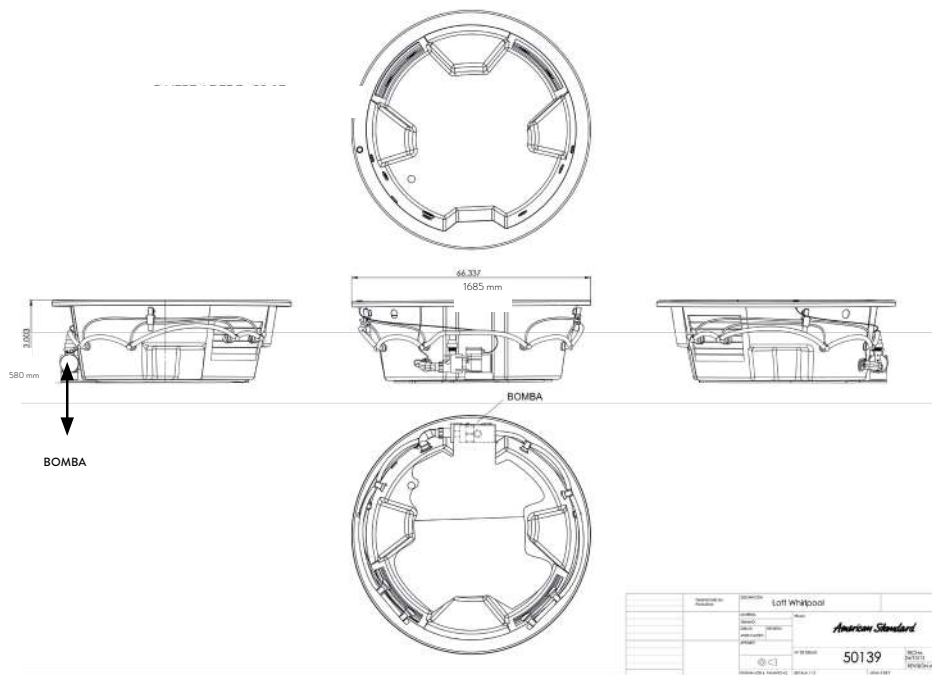

50114.020 Blanco ○

\$22,979

.021 Marfil ●

\$22,979

Tina con hidromasaje **Queen**

- Peso: 53 kg
- 4 jets ajustables medianos
- 2 jets ajustables grandes
- 1 control de turbulencia
- 1 desagüe integrado Push/Foot
- 1 motobomba de 1.0 hp
- Incluye sistema de nivelación
- Capacidad: 255 L
- Medidas: largo 199 cm x ancho 148 cm x profundidad 46 cm.
Laterales 142 cm