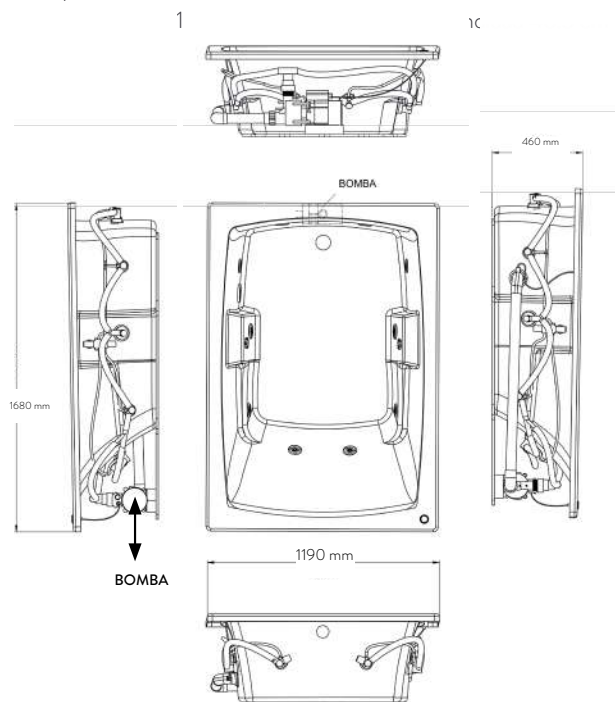

50110.020 Blanco ○

$23,679

Tina con hidromasaje **Eden**

- Peso: 57 kg
- 8 jets ajustables medianos
- 2 jets ajustables grandes
- 2 controles de turbulencia
- 1 desagüe integrado Push/Foot
- 1 motobomba de 2.1 hp
- Incluye sistema de nivelación
- Incluye agarraderas
- Capacidad: 274 L