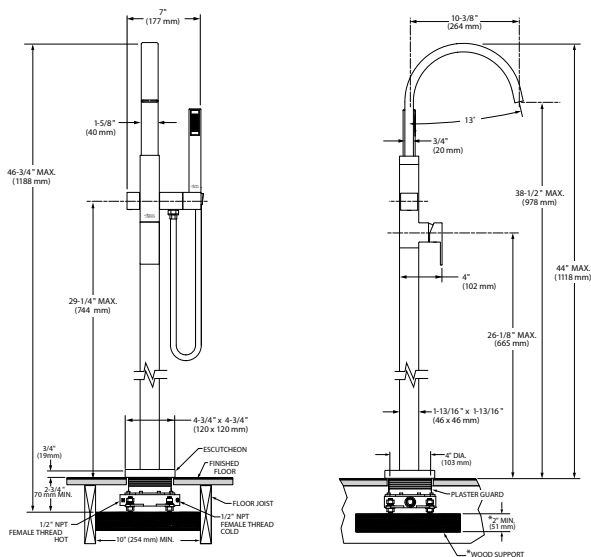

LLAVE PARA TINA A PISO

American Standard

Requiere alta presión

T184951.002 Cromo

$17,569

Llave para tina a piso **Times Square**

- Construcción sólida en latón
- Cartucho de disco cerámico
- Palanca de metal
- Soporte de ducha gira 60°
- Flujo máximo de regadera manual 6.8 LPM
- Incluye regadera manual con manguera de 1.50 m
- Necesita válvula Flash R950

Requiere alta presión

T064951.002 Cromo

$13,389

.295 Satín

$15,899

Llave para tina a piso **Serin**

- Construcción sólida en latón
- Cartucho de disco cerámico
- Palanca de metal
- Soporte de ducha gira 60°
- Flujo máximo de regadera manual 6.8 LPM
- Incluye regadera manual con manguera de 1.50 m
- Necesita válvula Flash R950