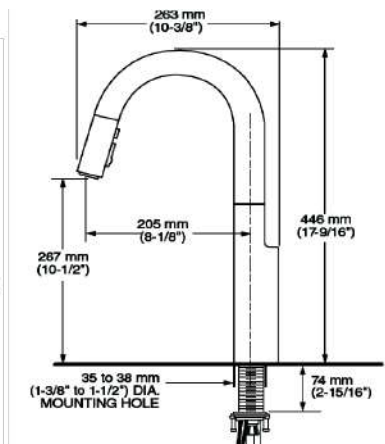

Requiere alta presión

4932350MX.002 Cromo

\$8,189

Monomando semi-profesional para cocina **Edgewater™**

- Salida giratoria
- Rociador de 5 funciones SelectFlo™: Chorro, Spray, Jet, Brisa y Pausa
- Memoria en el maneral: permite seleccionar una temperatura sin necesidad de ajustar el maneral cada vez
- Cartucho de disco cerámico
- Construcción sólida de latón