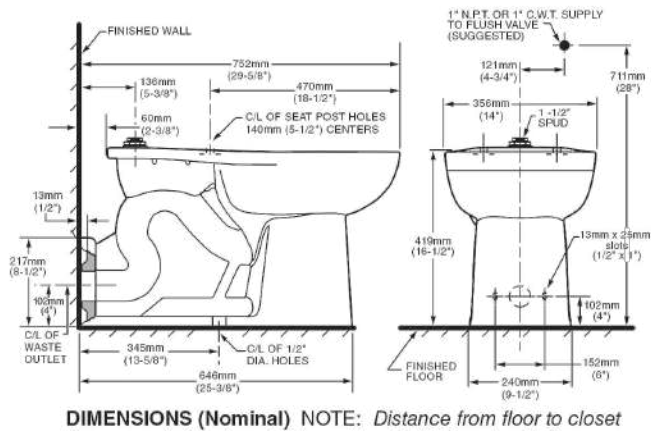

3695001.020 Blanco ○

$4,089

Taza para fluxómetro **Priolo RH** descarga a pared

- Taza alargada con descarga a la pared
- Cerámica porcelanizada de alto brillo con superficie antimicrobial permanente EverClean®
- 4.8 a 6 litros por descarga
- Altura comfortable 16-1/2" (41.9 cm)
- Trampa 100% esmaltada de 2-1/8"
- Acción de sifoneo con jet, requiere presión mínima de 25 psi = 1.4 kg / cm²
- Spud de 38 mm. Conexión superior incluida
- No incluye asiento, ni fluxómetro
- Garantía en taza de 1 año
- Desalojo de sólidos comprobado de 1,000 g MaP