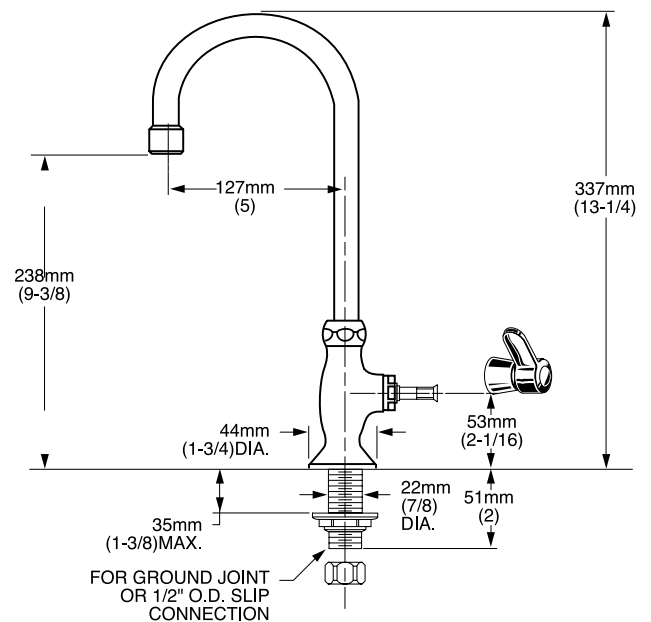

Llave de bar **Heritage**

- Salida giratoria
- Maneral palanca
- Para cualquier tipo de presión
- Cartucho de disco cerámico