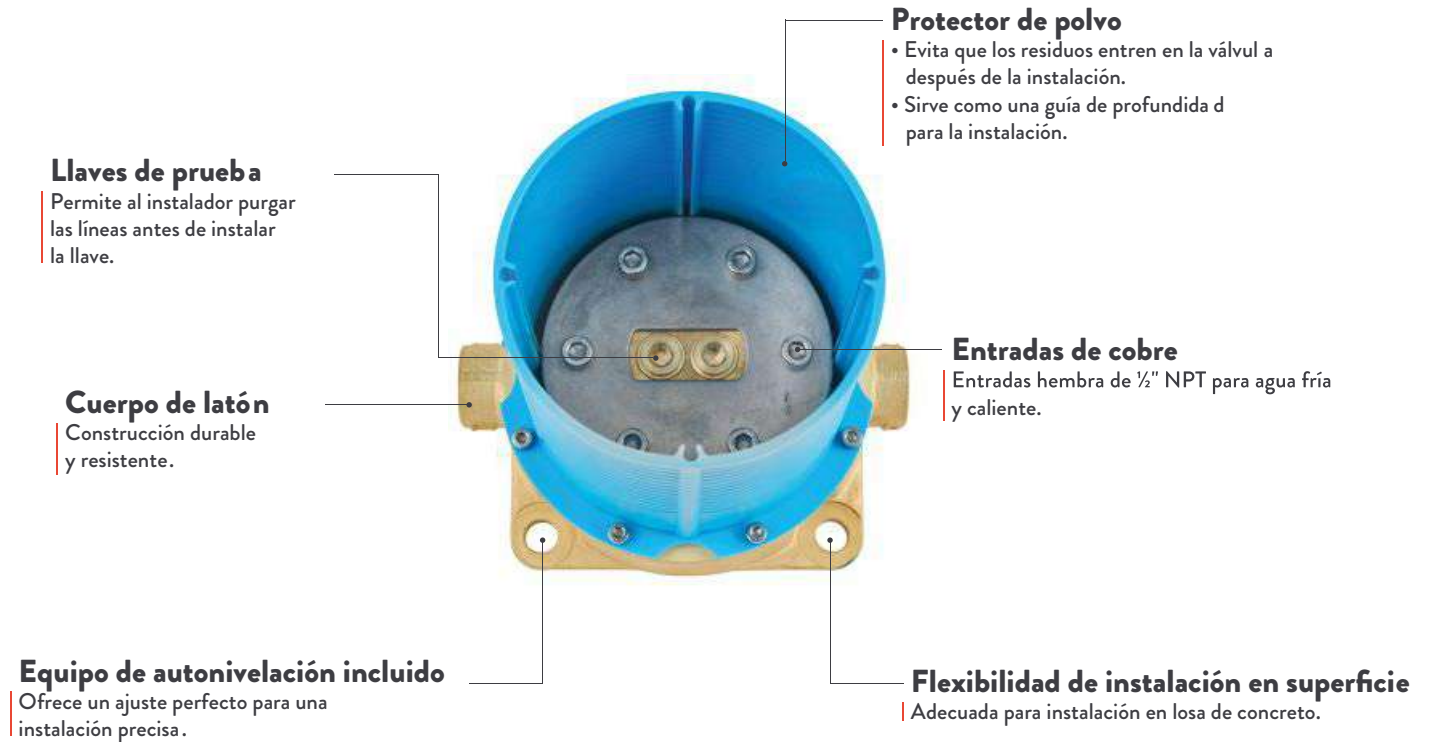

Válvula Flash™ para llave de tina a piso

R950

$3,349

Válvula para llave de tina a piso