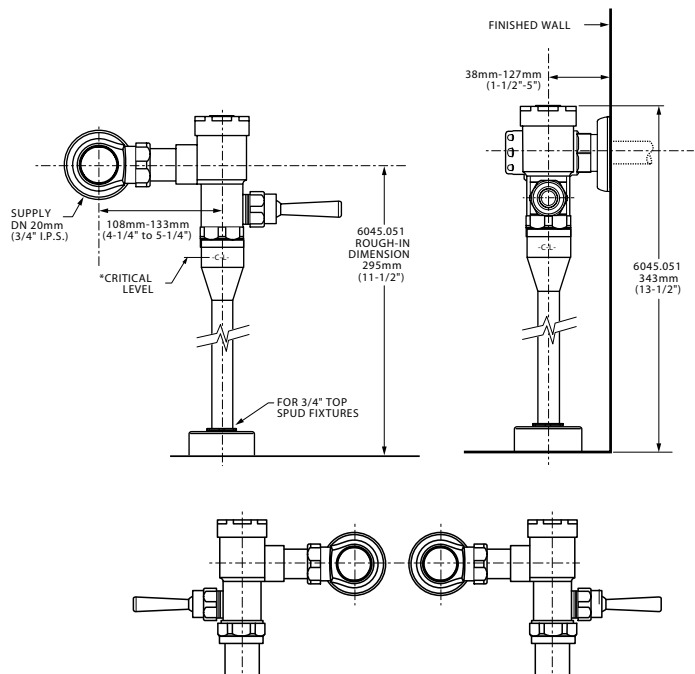

Una vez fncado el producto, cuenta con 3 meses de entrega