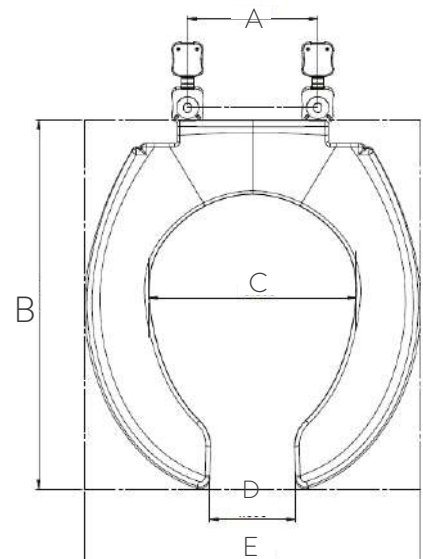

11019.020 Blanco ○

$379

Asiento **M-130**

- Asiento redondo 100% polipropileno virgen
- Diseño ergonómico
- Frente abierto
- Exclusivo para tazas de fluxómetro
- Incluye tuercas y bisagras

Dimensión A 140.0 mm
Dimensión B 406.0 mm
Dimensión C 225.0 mm
Dimensión D 102.6 mm
Dimensión E 367.0 mm