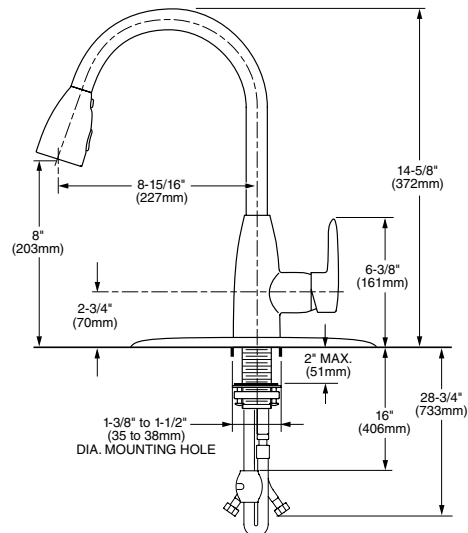

4005MXMBF Negro

$4,529

Monomando para cocina **Fairbury**

- Salida giratoria
- Memoria de temperatura
- Botón de pausa: Permite detener temporalmente el flujo del rociador
- Cartucho de disco cerámico
- Construcción sólida en latón
- Incluye chapetón