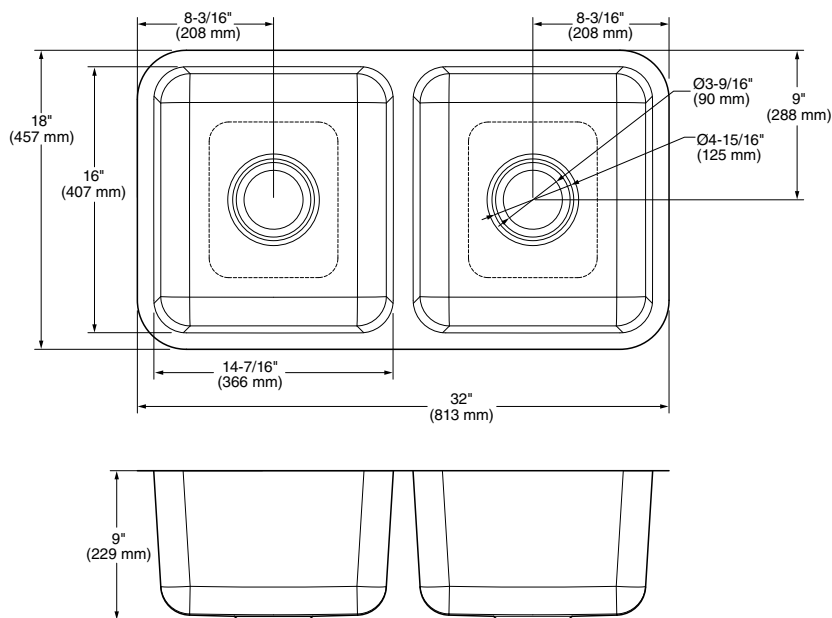

Tarja doble para cocina **American Standard**

- Fabricadas de una sola hoja de acero inoxidable calibre 18
- Incluye sistema de montaje bajocubierta
- El sistema SoundSecure™ reduce el ruido del agua y los objetos
- El sistema de aislamiento StoneLock™ reduce aún más el ruido y previene condensación de humedad bajo la tarja
- Incluye contraacanasta