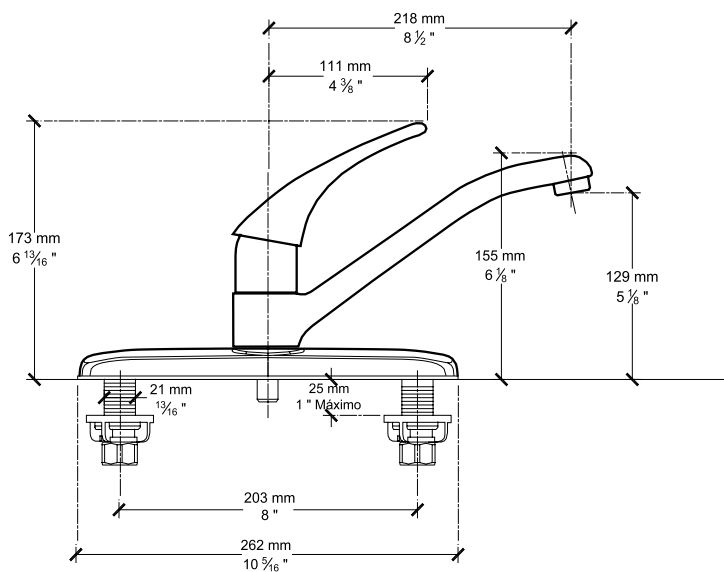

4175500MX.002 Cromo

$2,149

Monomando para cocina **Colony Soft**

- Salida giratoria
- Cartucho de disco cerámico
- Incluye chapetón

4275550MX.002 Cromo

$1,799

Duomando para cocina **Colony Soft**

- Salida giratoria
- Cartucho de disco cerámico