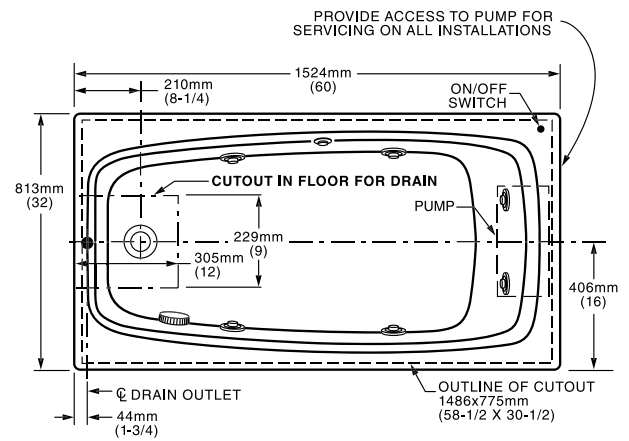

Mainstream Whirlpool

- Acrílico con refuerzo de fibra de vidrio
- Sistema de hidromasaje instalado y probado en fábrica
- Bomba / motor autodrenante de una velocidad y 1.0 HP con sello de funcionamiento en seco
- Cable de alimentación instalado de fábrica con enchufe
- Respaldo moldeado
- Seis chorros multidireccionales, coordinados en color, que incluyen dos chorros traseros de encendido / apagado
- Control de volumen de aire