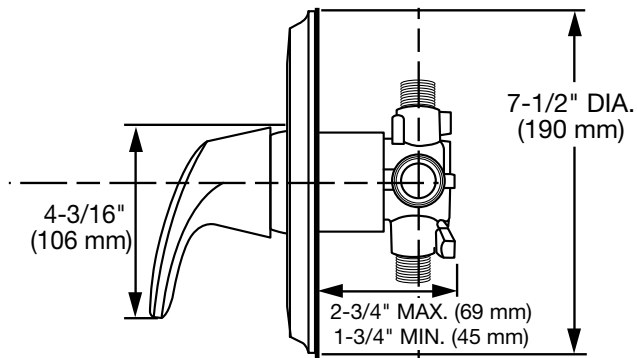

LLAVES PARA REGADERA

MONOMANDOS

TU064500.002 Cromo

$1,599

.295 Satín

$1,929

Monomando para regadera **Serin**

- No incluye válvula. Necesita válvula flash RU101
- Incluye cartucho de una pieza con tecnología de doble cerámica
- Unidad de balanceo de cerámica
- Discos cerámicos
- Tope de agua caliente
- Zona de confort
- Instalación espalda con espalda

TU075500.002 Cromo

$969

Monomando para regadera **Colony**

- No incluye válvula. Necesita válvula flash RU101
- Incluye cartucho de una pieza con tecnología de doble cerámica
- Unidad de balanceo de cerámica
- Discos cerámicos
- Tope de agua caliente
- Zona de confort
- Instalación espalda con espalda