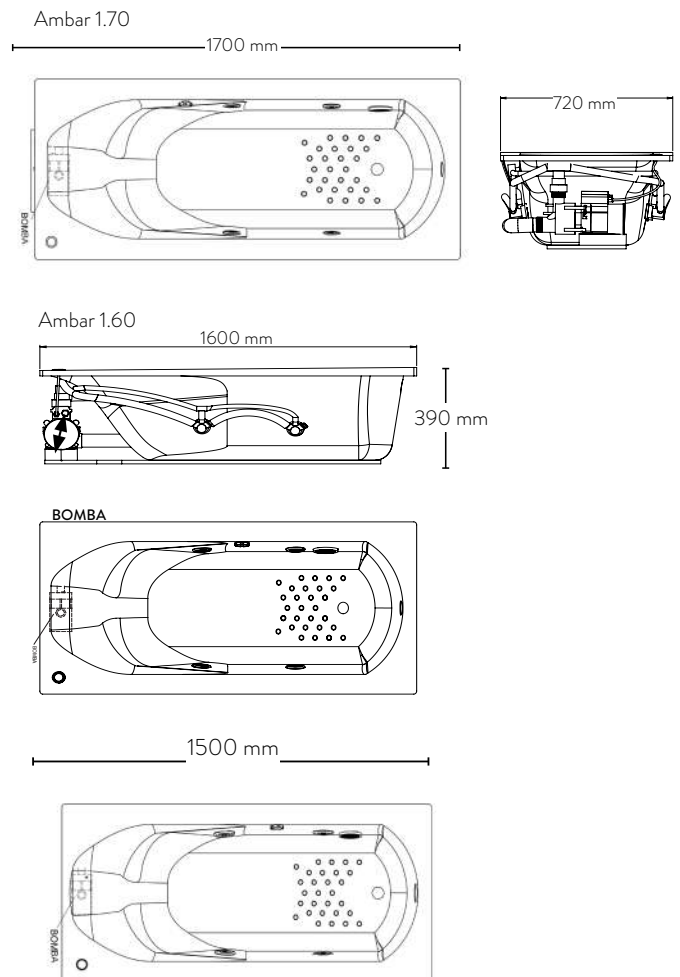

Sin hidromasaje

- 1 desagüe integrado Push/Foot
- Incluye sistema de nivelación