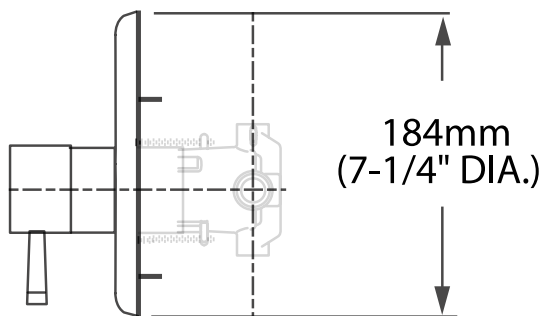

LLAVES PARA REGADERA

MONOMANDOS

TU064500.002 Cromo

$1,599

.295 Satín

$1,929

Monomando para regadera **Serin**

- No incluye válvula. Necesita válvula flash RU101
- Incluye cartucho de una pieza con tecnología de doble cerámica
- Unidad de balanceo de cerámica
- Discos cerámicos
- Tope de agua caliente
- Zona de confort
- Instalación espalda con espalda

TU075500.002 Cromo

$969

Monomando para regadera **Colony**

- No incluye válvula. Necesita válvula flash RU101
- Incluye cartucho de una pieza con tecnología de doble cerámica
- Unidad de balanceo de cerámica
- Discos cerámicos
- Tope de agua caliente
- Zona de confort
- Instalación espalda con espalda