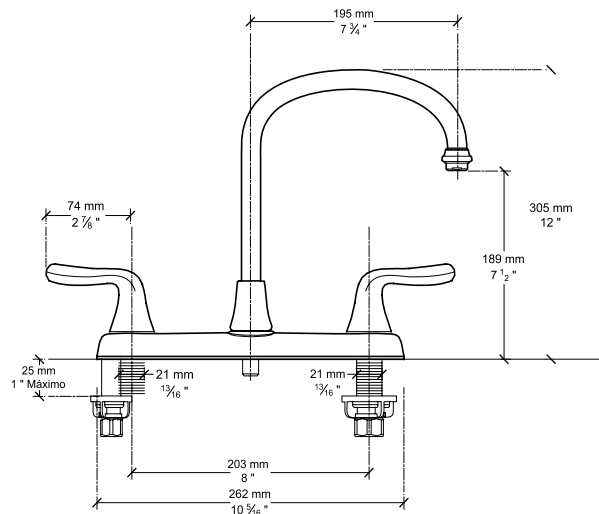

4175500MX.002 Cromo

$2,149

Monomando para cocina **Colony Soft**

- Salida giratoria
- Cartucho de disco cerámico
- Incluye chapetón

4275550MX.002 Cromo

$1,799

Duomando para cocina **Colony Soft**

- Salida giratoria
- Cartucho de disco cerámico