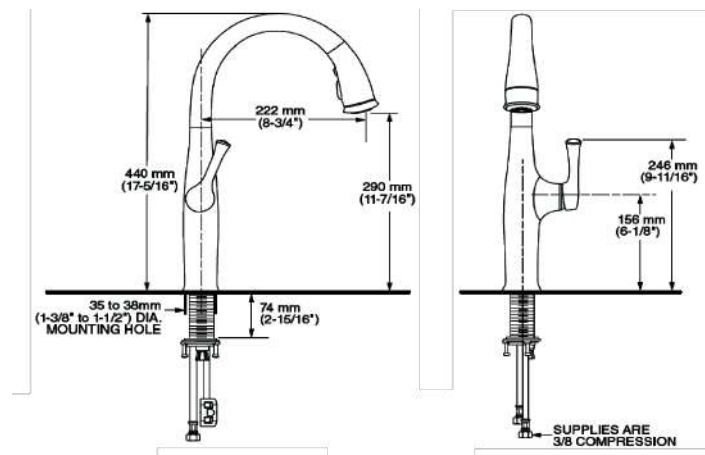

\$6,479

Monomando para cocina **Estate**

- Salida giratoria
- Diseño orgánico y elegante con rociador semianidado
- Tecnología de rociador retráctil Dock-Tite™ y Re-Trax™
- Cartucho de disco cerámico
- Construcción sólida de latón
- 3 funciones con botones al color de la llave: Spray, Chorro y Pausa
- Rociadores con detalles de color, que ofrecen una imagen personalizada (se venden por separado)