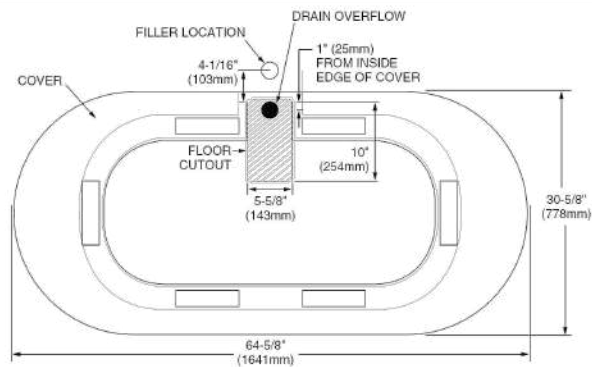

2764014M202.011

\$34,469

Tina freestanding con llave **Cadet**, sin hidromasaje

- Peso: 54 kg
- Tina autosostenible de piso
- Acrílico reforzado con fibra de vidrio
- Construcción en dos partes, con panel de acceso para fácil instalación
- Incluye mezcladora con válvula y desagüe en acabado cromo
- Capacidad: 220 L
- Medidas: largo 164 cm x ancho 77.8 cm x profundidad 58.5 cm