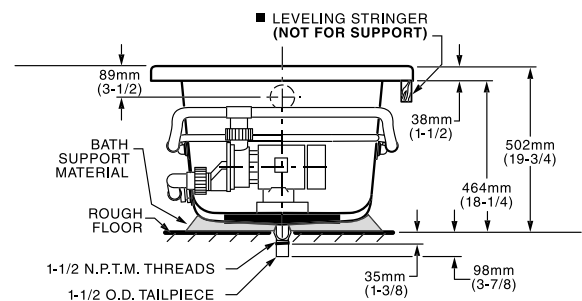

Mainstream Whirlpool

- Acrílico con refuerzo de fibra de vidrio
- Sistema de hidromasaje instalado y probado en fábrica
- Bomba / motor autodrenante de una velocidad y 1.0 HP con sello de funcionamiento en seco
- Cable de alimentación instalado de fábrica con enchufe
- Respaldo moldeado
- Seis chorros multidireccionales, coordinados en color, que incluyen dos chorros traseros de encendido / apagado
- Control de volumen de aire