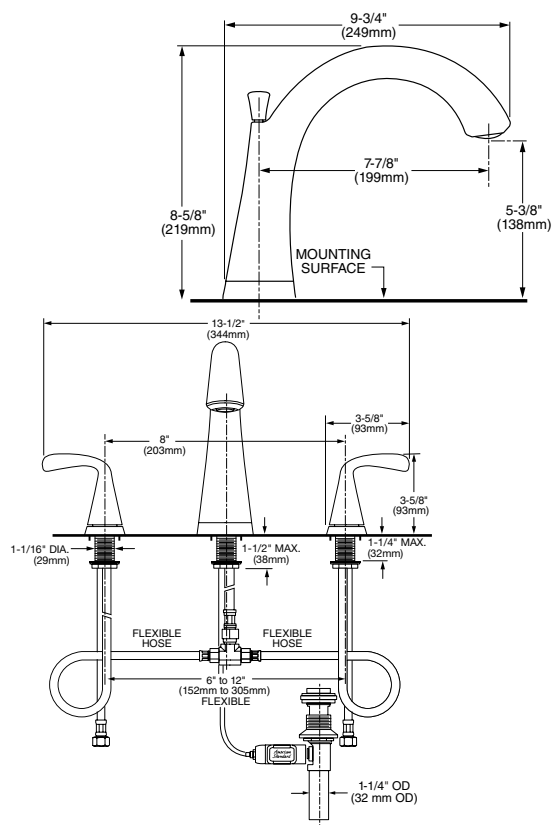

7186801MX.002 Crom

$4,789

Duomando para lavabo **Fluent** de 6" a 12"

- Construcción sólida de latón
- Cartucho de disco cerámico
- **Speed Connect®** que sustituye al sistema de drenaje de varillas
- Facilita su instalación y sella perfectamente el desagüe