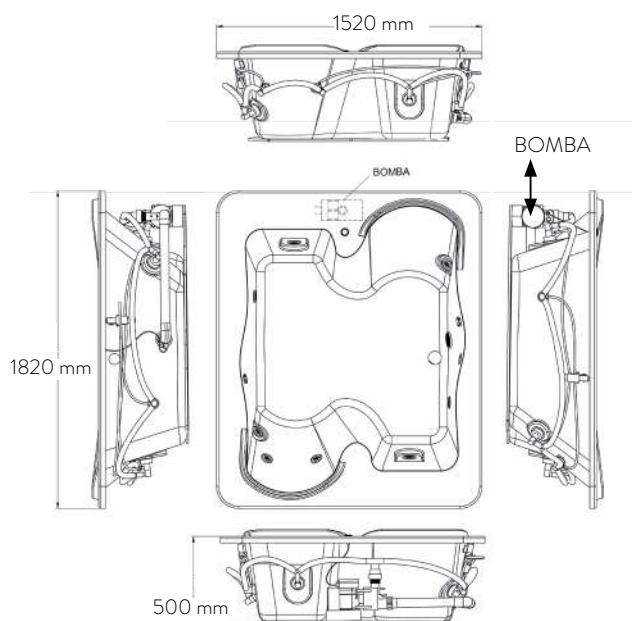

Tina con hidromasaje **Oregon**

- Peso: 71 kg
- 4 jets ajustables medianos
- 4 jets ajustables grandes
- 2 controles de turbulencia
- 1 desagüe integrado Push/Foot
- 1 motobomba de 2.1 hp
- Incluye sistema de nivelación
- Capacidad: 480 L
- Medidas: largo 182 cm x ancho 152 cm x profundidad 50 cm