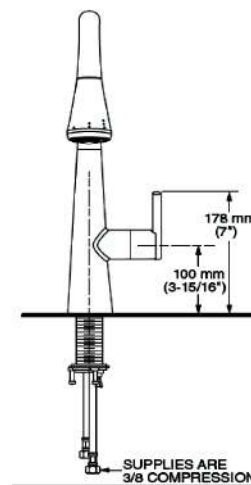

LLAVES DE COCINA

American Standard

Requiere alta presión

4931300MX.002 Cromo

$5,729

.075 Tipo acero Inoxidable

$6,869

Monomando para cocina **Beale**

- Salida giratoria
- Dos tipos de chorro, función de pausa y botones al color de la llave
- Cartucho de disco cerámico
- Construcción sólida de latón
- Tecnología de rociador retráctil Dock-Tite™ y Re-Trax™

Requiere alta presión

4932300MX.002 Cromo

$5,299

Monomando para cocina **Edgewater™**

- Salida giratoria
- Rociador de 5 funciones SelectFlo™: Chorro, Spray, Jet, Brisa y Pausa
- Cartucho de disco cerámico
- Construcción sólida de latón
- Tecnología de rociador retráctil Dock-Tite™ y Re-Trax™