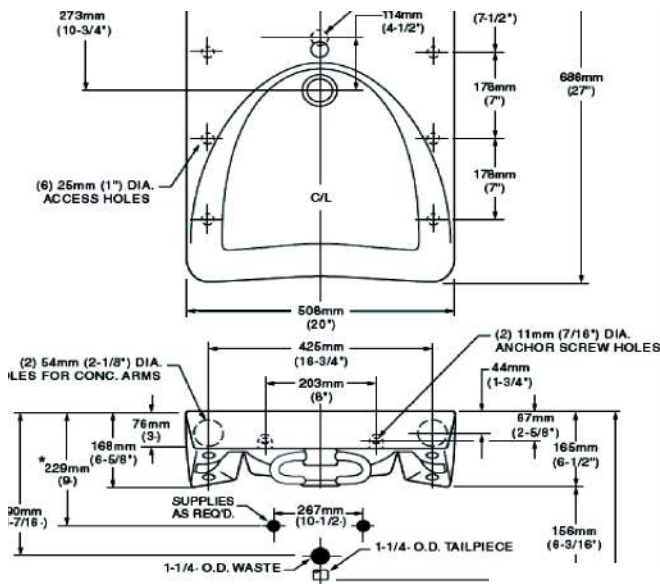

Lavabo de colgar **Wheelchair**

- Cerámica vitrificada de alto brillo
- Rebosadero frontal
- Amplio espacio interior
- Recomendado para personas con capacidades diferentes
- Montaje a pared