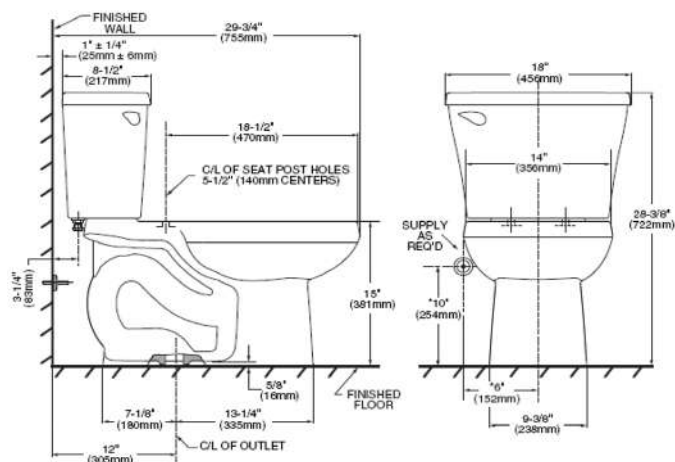

\$2,839

Inodoro de dos piezas **Mainstream**

- Incluye cuello de cera
- Inodoro elongado de dos piezas
- Cerámica porcelanizada de alto brillo con superficie antimicrobial permanente EverClean®
- 4.8 litros por descarga
- Altura normal 15" (38.1 cm)
- Palanca al color del inodoro
- Incluye cubrepipas al color del inodoro
- Trampa 100% esmaltada de 2"
- Incluye asiento
- Limpieza de taza PowerWash® Rim
- Garantía de 5 años
- Desalojo de sólidos comprobado de 800 g MaP