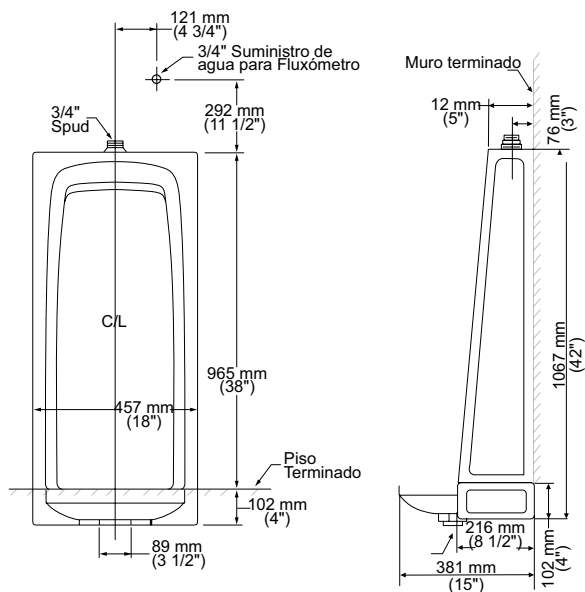

Mingitorio Stallbrook

- Cerámica porcelanizada de alto brillo
- De 1.9 hasta 3.8 litros por descarga
- Spud de 19 mm con desagüe a piso
- Barrido integral de paredes
- Bajo nivel de ruido
- Evita malos olores
- No incluye fluxómetro
- No incluye rejilla
- Garantía de 1 año