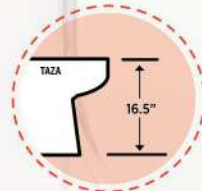

Altura comfortable

TECNOLOGÍAS

EverClean®

¡Olvídese del cloro! EverClean® inhibe el crecimiento de manchas, bacterias y hongos en la superficie.