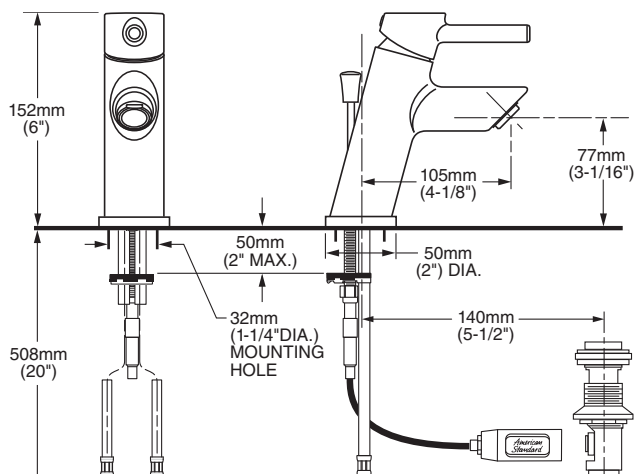

2064121MX.002 Cromo

$2,009

Monomando para lavabo **Serin Petite**

- Salida de latón
- Cartucho de disco cerámico
- Límite de agua caliente
- **Speed Connect®** que sustituye al sistema de drenaje de varillas
- Facilita su instalación y sella perfectamente el desagüe

2175503MX.002 Cromo

$1,469

Monomando para lavabo **Colony Soft**

- Cartucho de disco cerámico
- Límite de agua caliente
- **Speed Connect®** que sustituye al sistema de drenaje de varillas
- Facilita su instalación y sella perfectamente el desagüe
- Para instalación en perforación de 4"