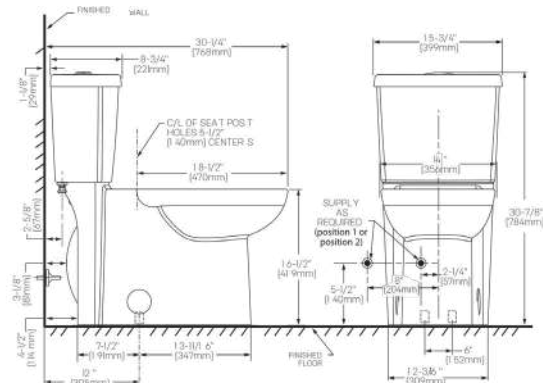

Inodoro de dos piezas **Olímpico H2Option**

- Inodoro alargado de dos piezas
- Cerámica porcelanizada de alto brillo con superficie antimicrobial permanente EverClean®
- Descarga dual 4 / 6 litros
- Altura confortable 16-1/2" (41.9 cm)
- Incluye asiento telescópico de cierre lento
- Botón superior cromado
- Trampa oculta 100% esmaltada de 2-1/8"
- Incluye cubrepijas al color del inodoro
- Limpieza de taza PowerWash® Rim
- Garantía de 5 años
- Desalojo de sólidos comprobado de 1,000 g MaP