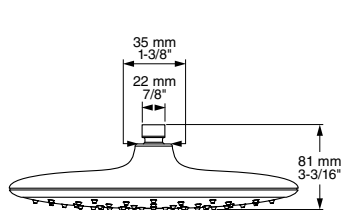

Amplia Cobertura
Su forma alargada permite que el chorro cubra todo el cuerpo

24cm

REGADERAS

Requiere alta
presión

9038001.002 Cromo 

\$2,509

Regadera **Spectra** tipo lluvia de 28 cm

- Consumo de agua de 6.8 LPM. Ahorra hasta 27 litros en un baño de 10 minutos
- Un solo chorro tipo lluvia suave y de amplia cobertura
- Sistema de fácil limpieza que permite remover fácilmente escombros y acumulación de minerales del agua