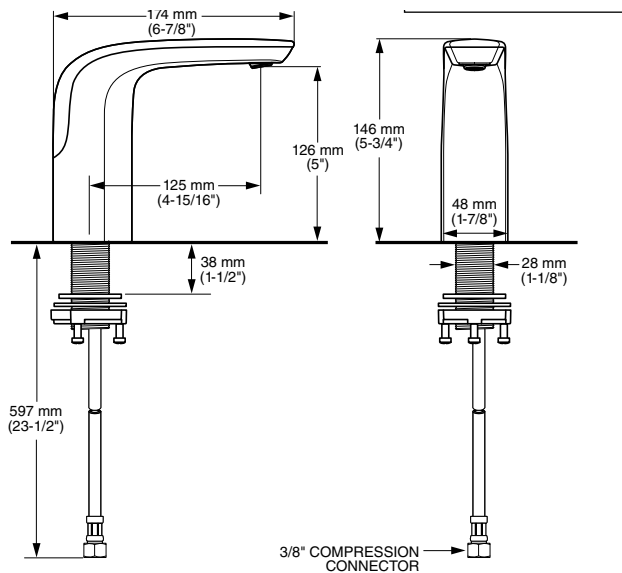

7755103MX.002 Cromo

$7,239

Llave electrónica para lavabo **Nextgen**

- Ecológica. Consume 1.3 LPM
- Ahorra 77% de agua en comparación con llaves estándar de 5.7 LPM
- Batería y válvula dentro del cuerpo de la llave (no requiere caja de conexiones externa)
- Plataforma Selectronic. Ajuste de rango de detección sin herramientas o con control remoto
- No incluye desagüe
- 5 años de garantía