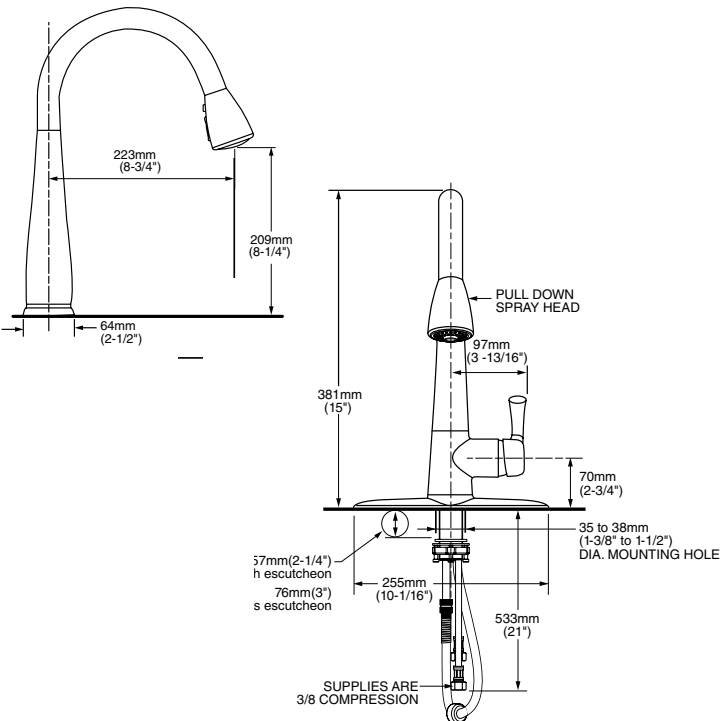

4433300MX.002 Cromo

$5,099

Monomando para cocina **Quince**

- Salida giratoria
- Memoria de temperatura
- Cartucho de disco cerámico
- Construcción sólida en latón
- Incluye chapetón