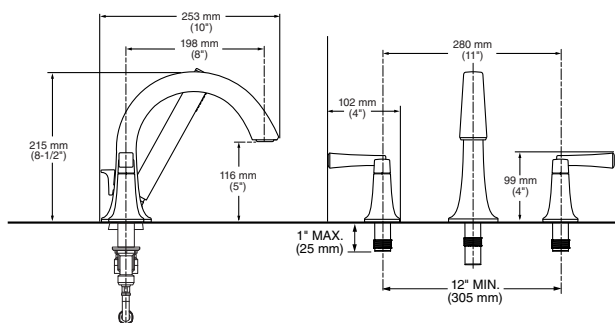

T353900.002 Cromo **$6,699**

T353900.278 Legacy Bronce **$7,529**

Duomando para tina **Townsend**

- Necesita válvula Roman Flash R900 (se vende por separado)
- ¡Sin goteo! Cuenta con cartuchos de discos cerámicos de ¼ de vuelta
- Durable, su construcción de latón es ideal para el contacto prolongado con agua
- Manerales de metal

T105900.022 Cromo **$6,529**

T105900.295 Satin **$7,149**

T105900.243 Negro mate **$7,369**

Duomando para tina **Studio S**

- Necesita válvula Roman Flash R900 (se vende por separado)
- ¡Sin goteo! Cuenta con cartuchos de discos cerámicos de ¼ de vuelta
- Durable, su construcción de latón es ideal para el contacto prolongado con agua
- Manerales de metal