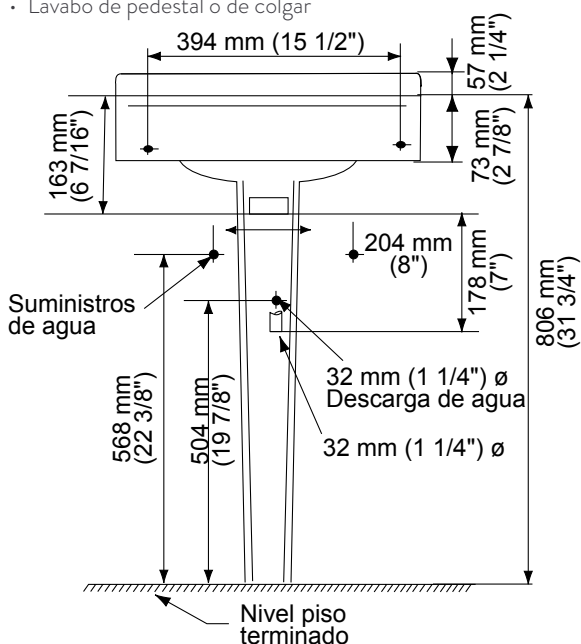

01488.020 Blanco

Lavabo

\$879

01489.020 Blanco

Pedestal

\$649

Lavabo de pedestal o colgar **Habitat**

- Cerámica porcelanizada de alto brillo
- Disponible con perforación de 4"
- Rebosadero posterior
- Altura normal
- Lavabo de pedestal o de colgar