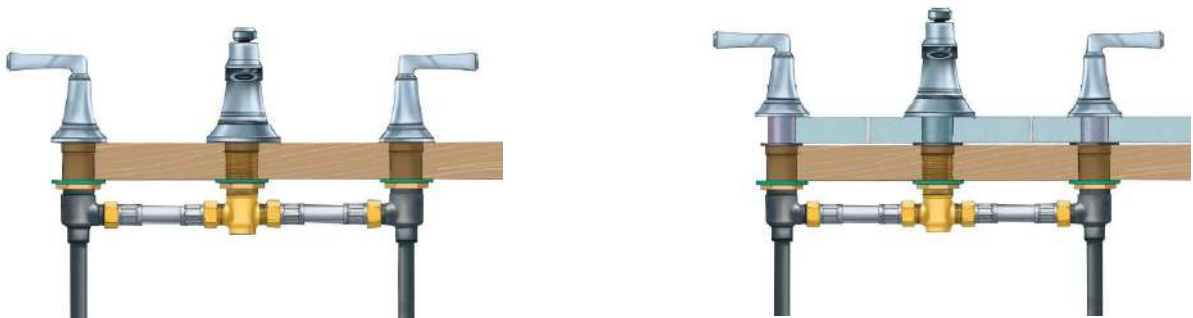

Cuerpo de latón

Construcción durable y resistente

Ancho de Instalación Flexible

Incluye mangueras flexibles y componentes de montaje independientes para manerales, salida y regadera de mano

Entradas de cobre

Entradas estándar de 1/2"

Conexión flexible

Se instala con mangueras de acero inoxidable incluidas o conexión soldable directa a tubos de cobre de 1/2"

Profundidad de Instalación Flexible

- Permite la instalación desde la parte superior del maneral y salida y se adapta a una variedad de profundidades de instalación
- 1.5" (3.8 cm) para obra negra + 1" (2.5 cm) de acabado
- No requiere ajustes en la válvula empotrada