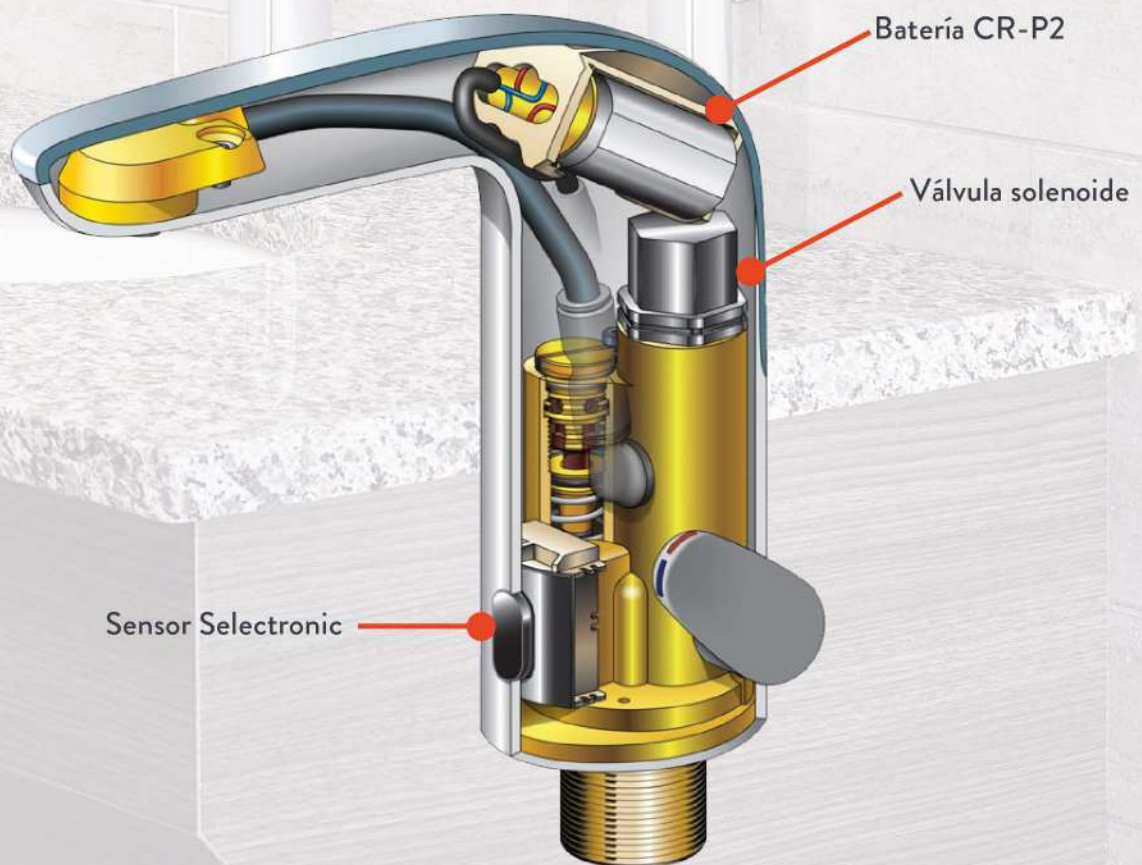

NextGen™ Selectronic® Integrada

Características

- Sistema integrado en el cuerpo de la llave. No se necesita ninguna caja de conexión debajo de la cubierta
- Fácil instalación y mantenimiento, ahorra tiempo y dinero
  - Se instala en la cubierta
  - El servicio es fácil y accesible quitando la cubierta removible
- Higiénica, operación libre de contacto programable con el sensor Selectronic

Diseño Integrado