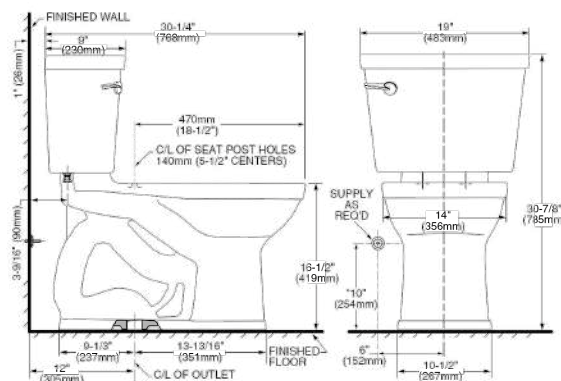

Inodoro de dos piezas **Champion Pro RH EL**

- Inodoro alargado de dos piezas
- Cerámica porcelanizada de alto brillo con superficie antimicrobial permanente EverClean®
- 4.8 litros por descarga
- Altura confortable 16-1/2" (41.9 cm)
- No incluye asiento
- Palanca de metal cromada
- Trampa 100% esmaltada de 2-3/8"
- Incluye cubrepipas al color del inodoro
- Limpieza de taza PowerWash® Rim
- Garantía de 10 años
- Desalojo de sólidos comprobado de 1,000 g MaP