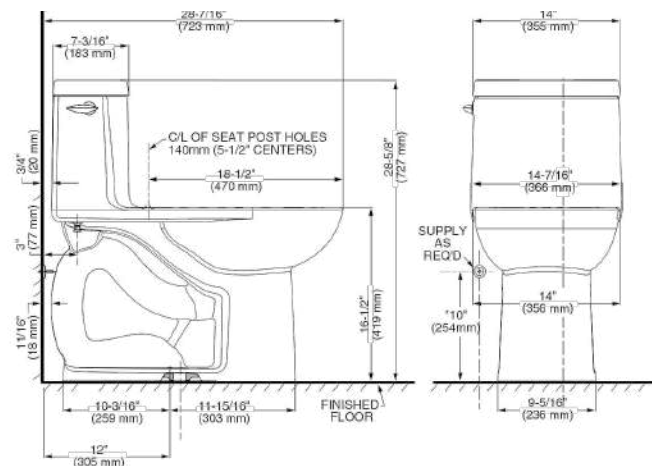

2996C200MX.020 Blanco ○

$5,959

2535128MX.020 Blanco ○

$5,579

Inodoro de una pieza **Tofino**

- Inodoro alargado de una pieza
- Cerámica porcelanizada de alto brillo con superficie antimicrobial permanente EverClean®
- Descarga dual 4 / 6 litros
- Altura normal 15" (38.1 cm)
- Incluye asiento telescópico de cierre lento con antimicrobial EverClean®
- Trampa oculta 100% esmaltada de 2"
- Botón superior cromado
- Incluye cubrepipas al color del inodoro
- Limpieza de taza PowerWash® Rim
- Garantía de 1 año
- Desalojo de sólidos comprobado de 1,000 g MaP

Inodoro de una pieza **Loft**

- Inodoro alargado de una pieza
- Cerámica porcelanizada de alto brillo con superficie antimicrobial permanente EverClean®
- 4.8 litros por descarga
- Altura confortable 16-1/2" (41.9 cm)
- Incluye asiento telescópico de cierre lento
- ¡Ahorra espacio! Taza elongada compacta que cabe en el espacio de una redonda
- Palanca lateral cromada
- Incluye cubrepipas al color del inodoro
- Trampa 100% esmaltada de 2-1/8"
- Garantía 5 años incluyendo herrajes (1 año en asiento)
- Desalojo de sólidos comprobado de 1,000 g MaP