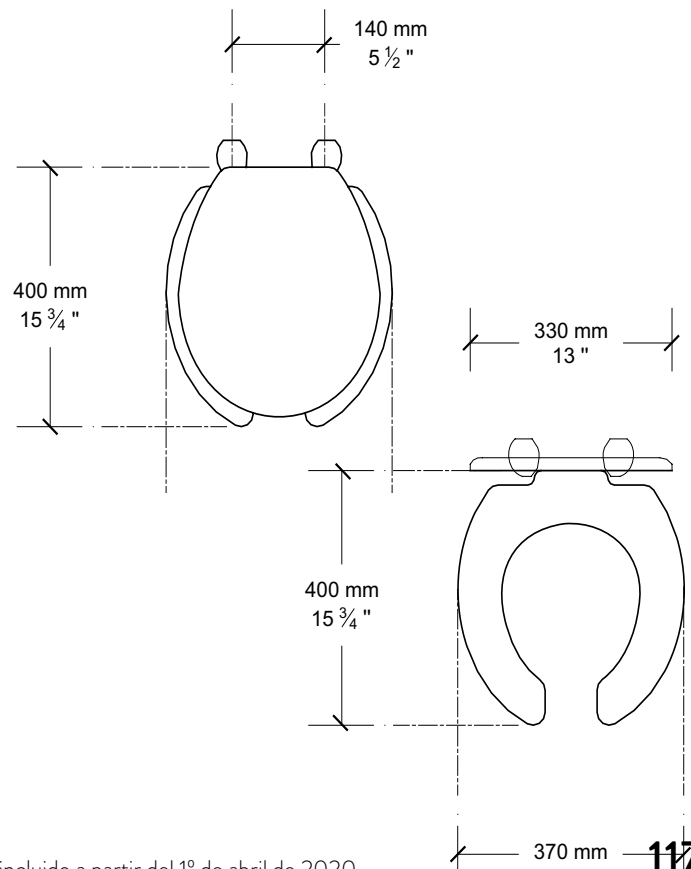

11002.020 Blanco ○

$399

Asiento redondo M-135

- Asiento redondo 100% polipropileno virgen
- Diseño ergonómico
- Frente abierto
- Incluye tuercas y bisagras