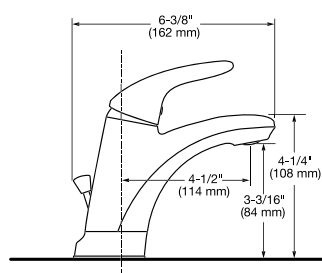

Duomando para lavabo **Colony Pro**

- Duradero, confiable, con la calidad única de American Standard
- Disponible en tres hermosos acabados para combinar con cualquier baño
- Construcción de metal sin plomo
- Rendimiento sin goteo con el uso de válvulas de disco de cerámica
- Cumple con ADA
- Instalación fácil y rápida
- 11.2 galones por minuto (1.2 gpm / 4.5 lpm)
- Ahorra agua