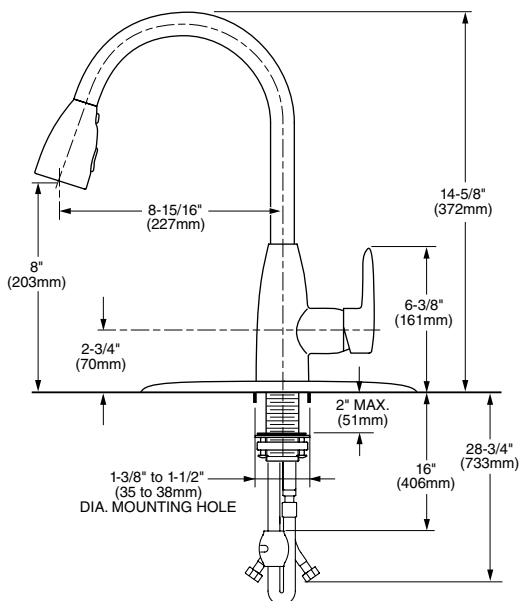

Monomando para cocina **Colony Soft**

- Salida giratoria
- Rociador extraíble con spray ajustable
- Memoria de temperatura
- Puede colocarse con o sin chapetón
- Cartucho de disco cerámico
- Construcción sólida en latón
- Incluye chapetón