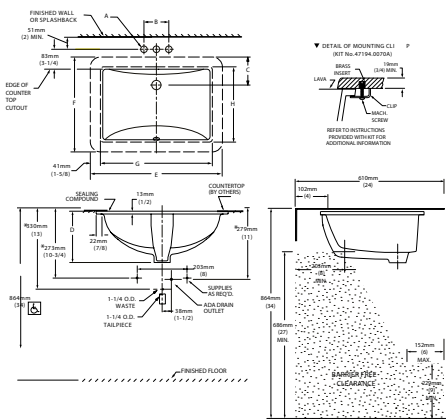

- Salida giratoria
- Dos tipos de chorro, función de pausa y botones al color de la llave
- Cartucho de disco cerámico
- Construcción sólida de latón
- Tecnología de rociador retráctil Dock-Tite™ y Re-Trax™

Lavabo Chico:
21-1/4" x 15-1/4"

Lavabo Grande:
23-5/8" x 16- 5/8"

FITTING	A	B
CENTER-SET	1-1/16 (27mm)	4 (102mm)
SPREAD	1-1/4 (32mm)	8 (203mm)

CAT. NO.	E	F	G	H	C	D
0614.000	540mm (21-1/4)	387mm (15-1/4)	464mm (18-1/4)	308mm (12-1/8)	114mm (4-1/2)	209mm (8-1/4)
0618.000	600mm (23-5/8)	422mm (16-5/8)	537mm (21-1/8)	356mm (14)	108mm (4-1/4)	209mm (8-1/4)