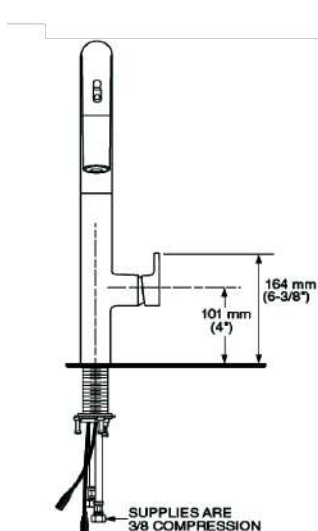

LLAVES DE COCINA

American Standard

Requiere alta presión

4931380MX.002 Cromo

$11,549

.075 Tipo acero Inoxidable

$13,869

Monomando con sensor para cocina **Beale**

- Salida giratoria
- Activación Selectronic sin contacto
- Seguro corredizo para conversión a modo manual
- Dos tipos de chorro, función de pausa y botones al color de la llave
- Cartucho de disco cerámico
- Construcción sólida de latón
- Tecnología de rociador retráctil Dock-Tite™ y Re-Trax™
- Operación DC (Corriente Directa) incluye 4 baterías AA
- También puede operar con opción AC (Corriente Alterna) se vende por separado

Requiere alta presión

4932350MX.002 Cromo

$8,189

Monomando semi-profesional para cocina **Edgewater™**

- Salida giratoria
- Rociador de 5 funciones SelectFlo™: Chorro, Spray, Jet, Brisa y Pausa
- Memoria en el maneral: permite seleccionar una temperatura sin necesidad de ajustar el maneral cada vez
- Cartucho de disco cerámico
- Construcción sólida de latón