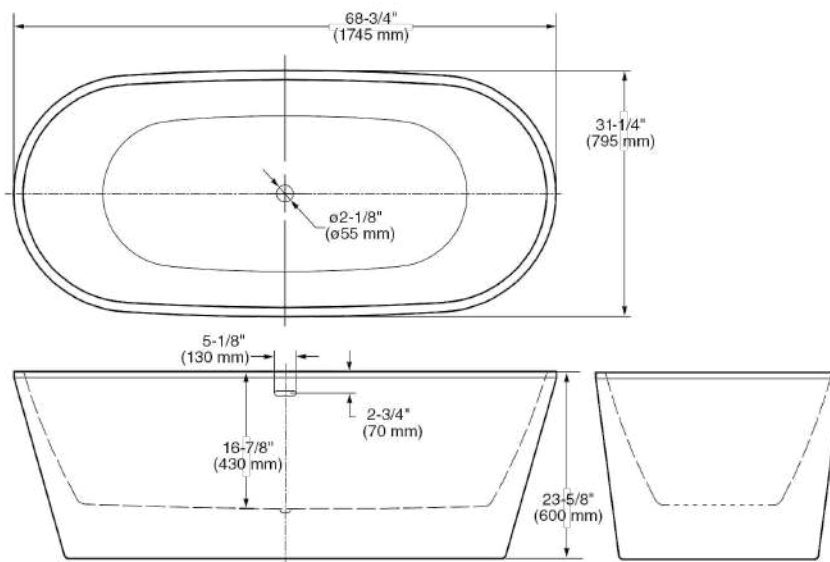

2766034.020 Blanco ○

\$51,992

Tina freestanding **Sedona**, sin hidromasaje

- Peso: 68 kg
- Acrílico fundido de alto brillo
- Rebosadero horizontal que ofrece mayor profundidad para evitar desbordamiento
- 1 desagüe integrado Push/Foot
- No incluye mezcladora, se vende por separado
- Incluye sistema de nivelación
- Capacidad: 273 L
- Medidas: largo 159.5 cm x ancho 76 cm x 58 cm profundidad