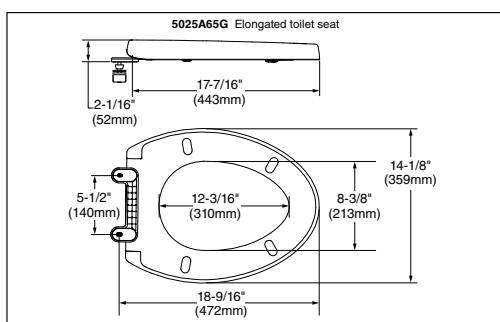

5025A65G.020 Blanco ○

$1,539

Asiento de cierre lento **Boulevard**

- Asiento elongado
- Diseño ergonómico
- Frente cerrado
- Exclusivo sistema de cierre lento que lo hace silencioso y seguro
- Telescópico: la tapa cubre completamente al asiento cuando está cerrado
- Sistema Easy Lift: el asiento puede ser removido presionando ambos botones, permite una fácil extracción y re inserción sin necesidad de herramientas
- Hecho de plástico de alta resistencia
- Superficie antimicrobial EverClean®

5350110.020 Blanco ○

$959

Asiento de cierre lento **Cadet**

- Asiento elongado 100% polipropileno virgen
- Diseño ergonómico
- Frente cerrado
- Exclusivo sistema de cierre lento que lo hace silencioso y seguro
- Telescópico: la tapa cubre completamente al asiento cuando está cerrado
- Incluye tuercas y bisagras
- Superficie antimicrobial EverClean®