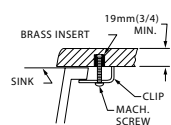

▼ DETAIL OF MOUNTING CLIP (KIT No. 047194-0070A)