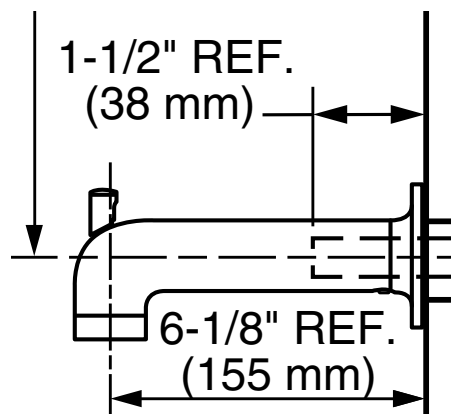

Salida de tina con desviador **Studio S**

- Construcción sólida de latón
- Conexión Slipt-On (a presión)