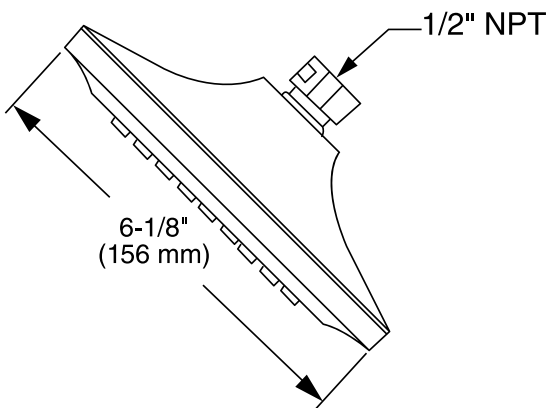

1660508.002 Cromo ●

$979

1660508.278 Legacy Bronze ●

$1,369

Regadera **Townsend**

1660528.002 Cromo ●

$979

1660528.295 Satin ●

$1,369

1660528.243 Negro ●

$1,369

Regadera **Studio**