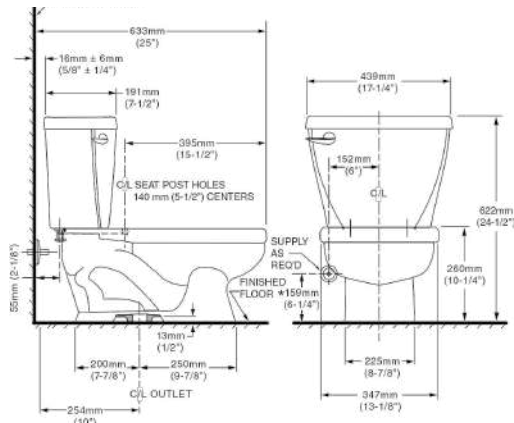

2462100MX.020

Kit

\$6,628

Inodoro dos piezas infantil **Flowise**

- Inodoro redondo de dos piezas
- Cerámica porcelanizada de alto brillo
- 4.8 litros por descarga
- Altura normal para infantes 10-1/4" (26 cm)
- No incluye asiento
- Palanca de metal cromada
- Incluye cubrepijas al color del inodoro
- Trampa 100% esmaltada de 2"
- Garantía en taza de 5 años
- Desalojo de sólidos comprobado de 500 g MaP
- Medida al drenaje 10"