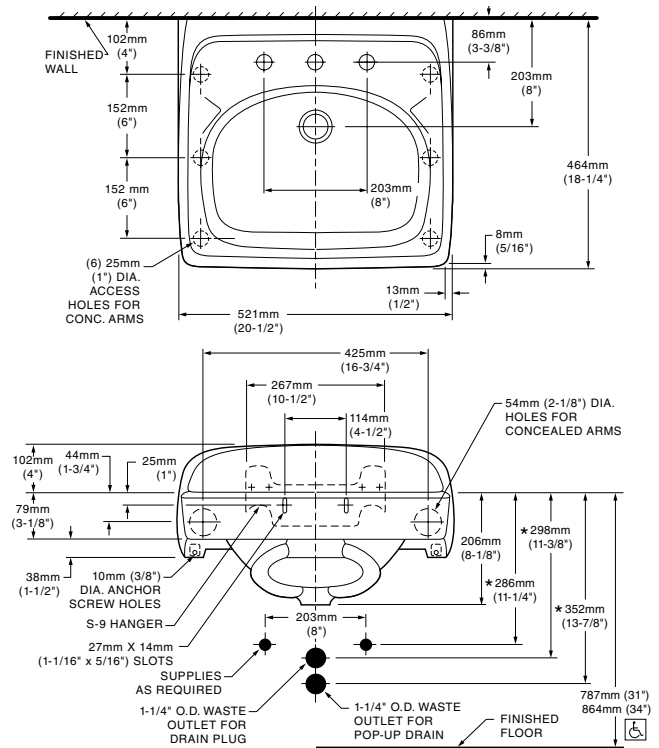

0355012.020 Blanco ○

\$2,069

Perforación 4"

0356421.020 Blanco ○

\$1,989

Perforación monomando

Lavabo de colgar **Lucerne**

- Cerámica porcelanizada de alto brillo
- Disponible con perforaciones de 4" y monomando
- Rebosadero frontal