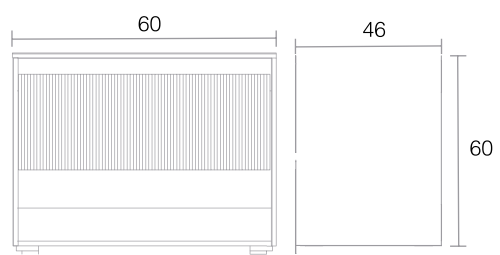

Medidas: 140x48x50 Cm

Fuji 180 / *a Piso*

Azul Zafiro-fores Azul

Medidas: 120x50x82

Fuji /suspendido

Medidas: 80 x 46 x60 cm

Vesubio /suspendido

Medidas: 120 x 46 x 60 cm