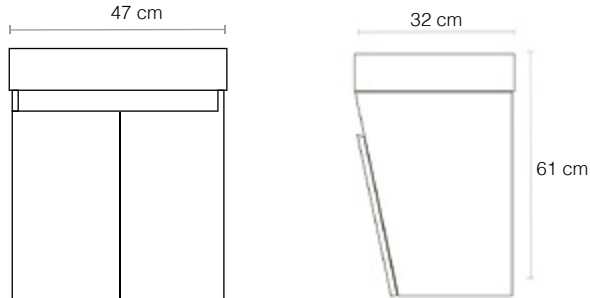

Apolo / *suspendido*

Disponible en: Roble y Olivo.

Basic / *a piso*

Disponible en: Tabaco, Roble y Polar.