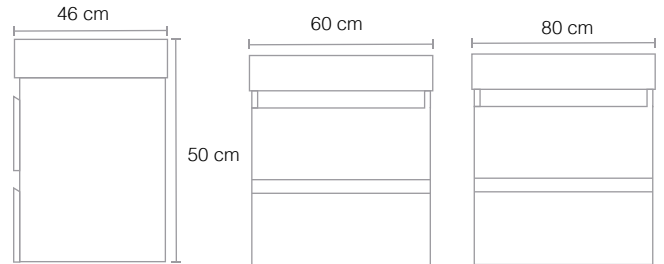

Modena / *suspendido*

Disponible en: Roble, Olivo, Parota y Blanco.

Patas de aluminio
Opción por separado

Roma en Resina 80
Italia en Cerámica 80
Italia en Cerámica 60