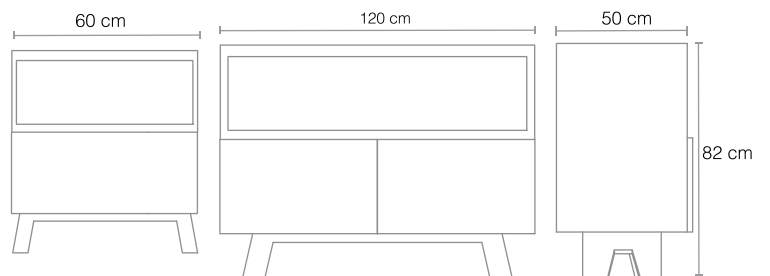

Rodas / *a piso*

Disponible en: Parota Natural, Santana-Grafito
Parota Natural-Meteoro.

Grifería y accesorios se venden por separado