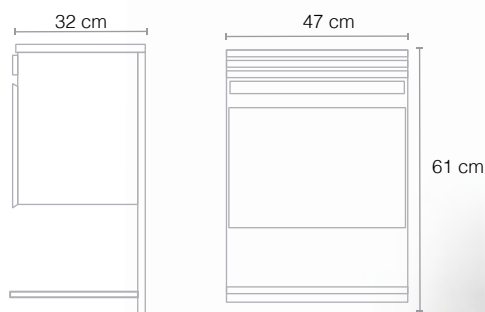

Noon / suspendido

Disponible en: Roble y Olivo.