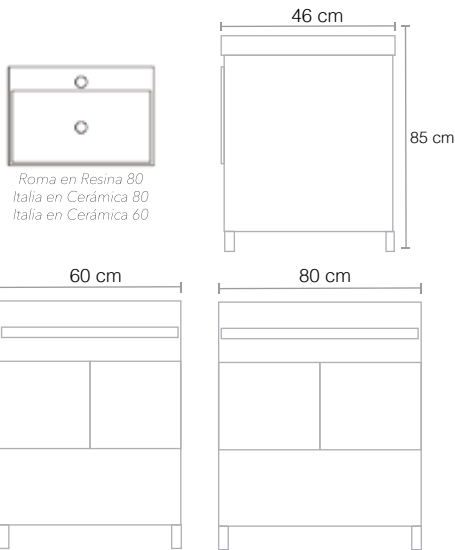

Sena / a piso

Disponible en: Roble y Olivo.