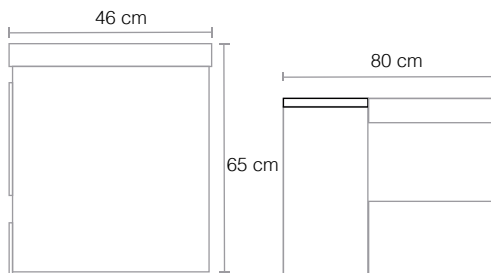

Athenas / *suspendido*

Disponible En: Roble, Olivo, Parota y Blanco.

Roma en Resina 80
Italia en Cerámica 80
Italia en Cerámica 60

Patas de aluminio
Opción por separado

Grifería y accesorios se venden por separado