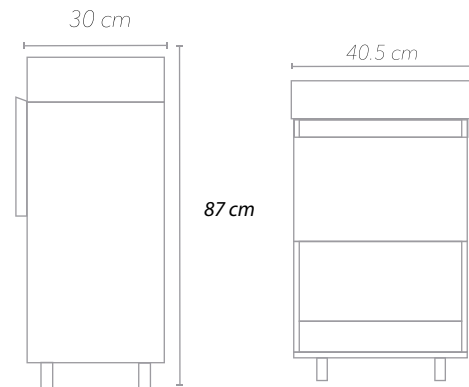

Apolo / *suspendido*

Disponible en: Roble y Olivo.

Basic / *a piso*

Disponible en: Tabaco, Roble y Polar.

Athenas / *suspendido*

Disponible En: Roble, Olivo, Parota y Blanco.

Roma en Resina 80
Italia en Cerámica 80
Italia en Cerámica 60

Patas de aluminio
Opción por separado

Grifería y accesorios se venden por separado