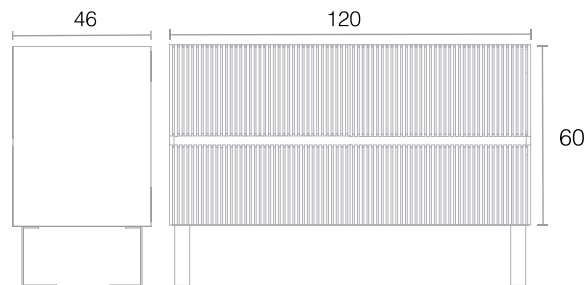

Medidas: 140x48x50 Cm

Fuji 180 / *a Piso*

Azul Zafiro-fores Azul

Medidas: 120x50x82

Fuji /suspendido

Medidas: 80 x 46 x60 cm

Vesubio /suspendido

Medidas: 120 x 46 x 60 cm