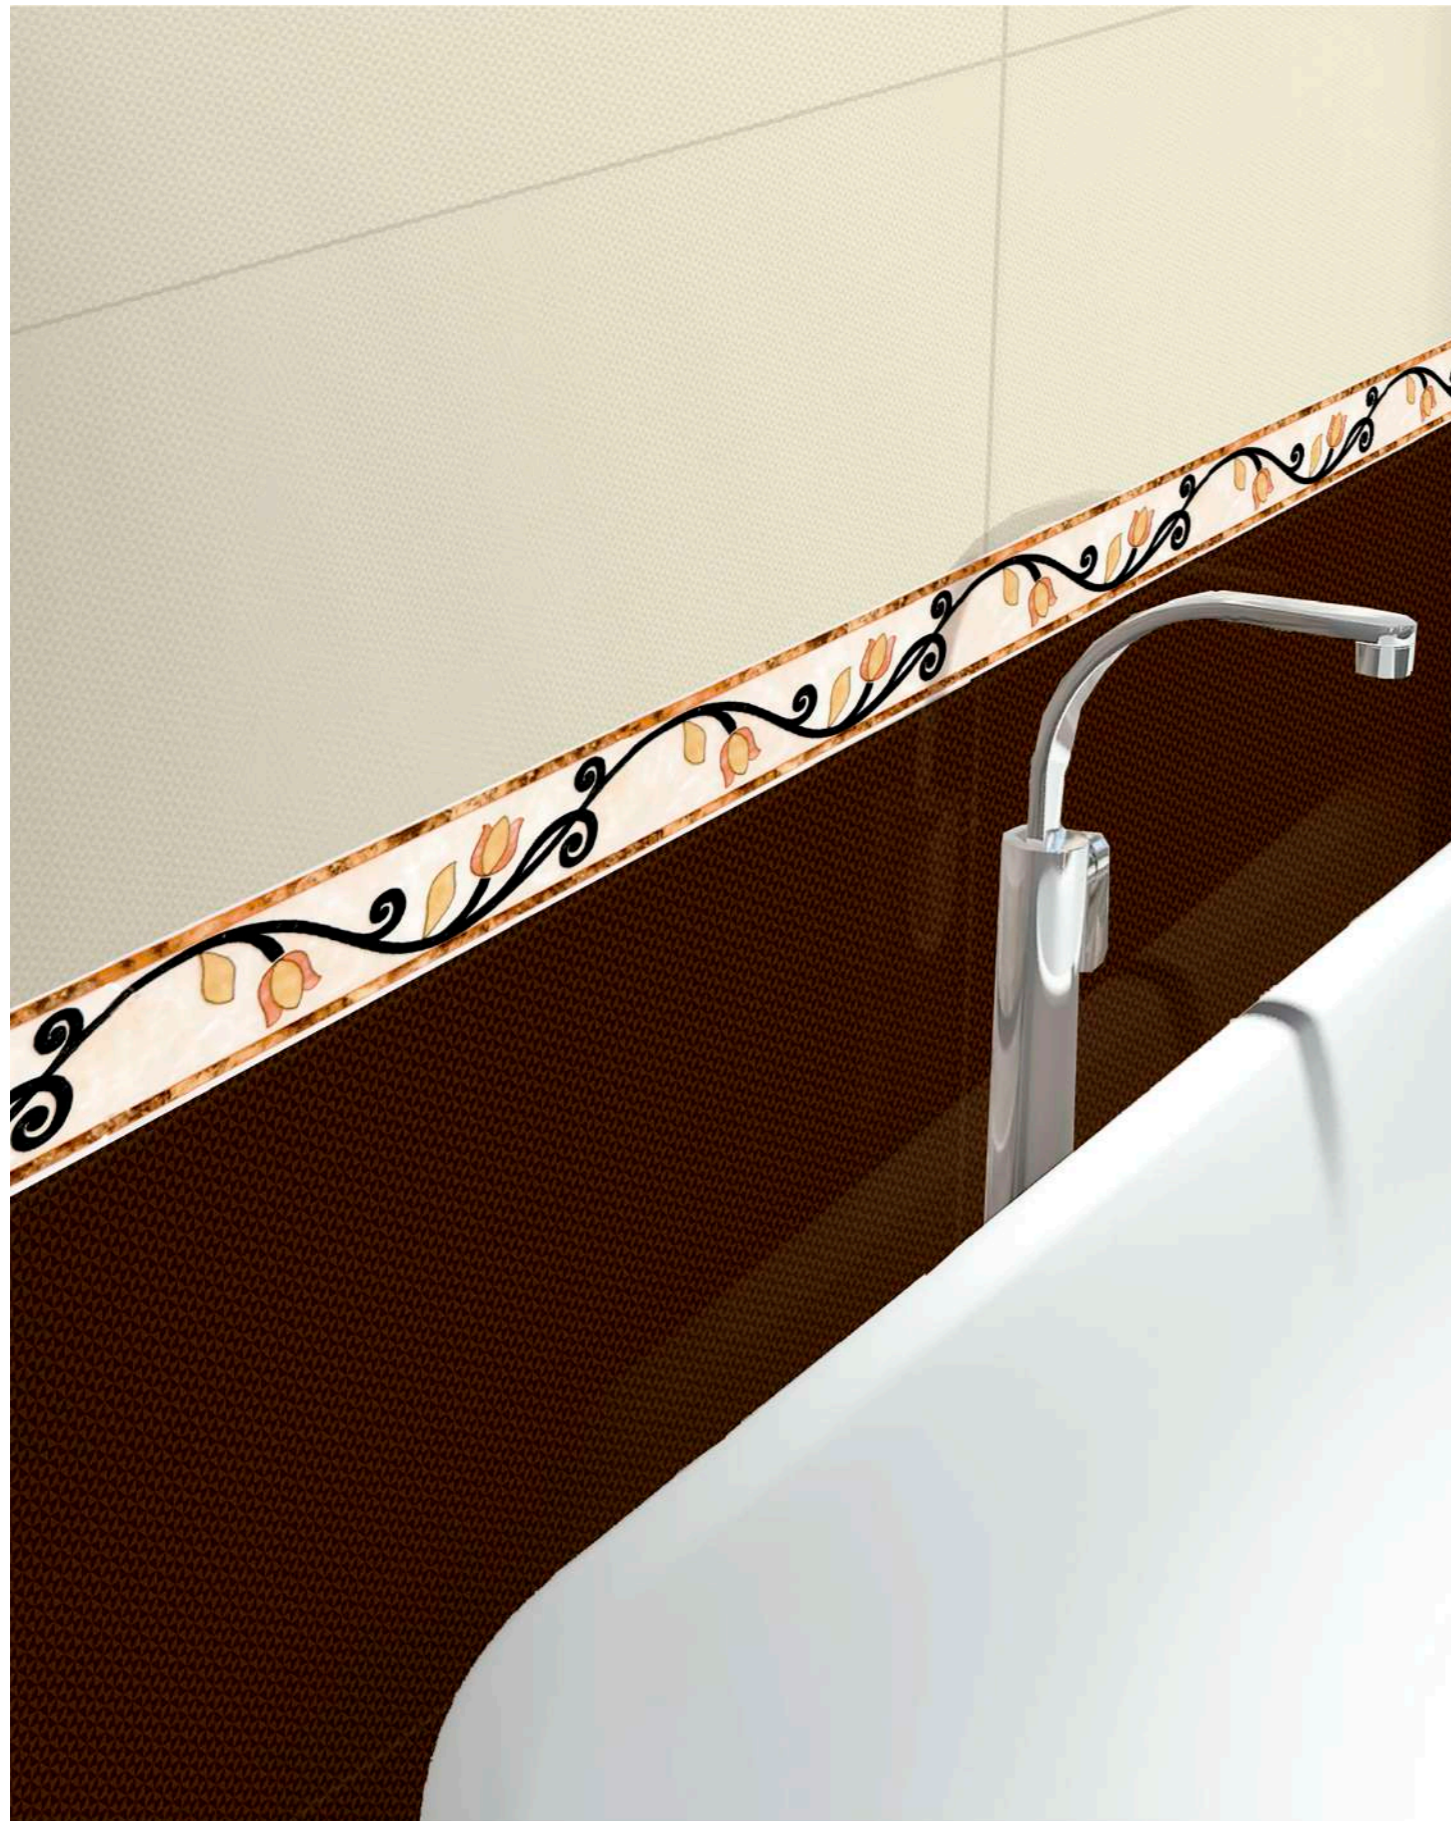

6 x 20 cm

Campanilla Beige

6 x 20 cm