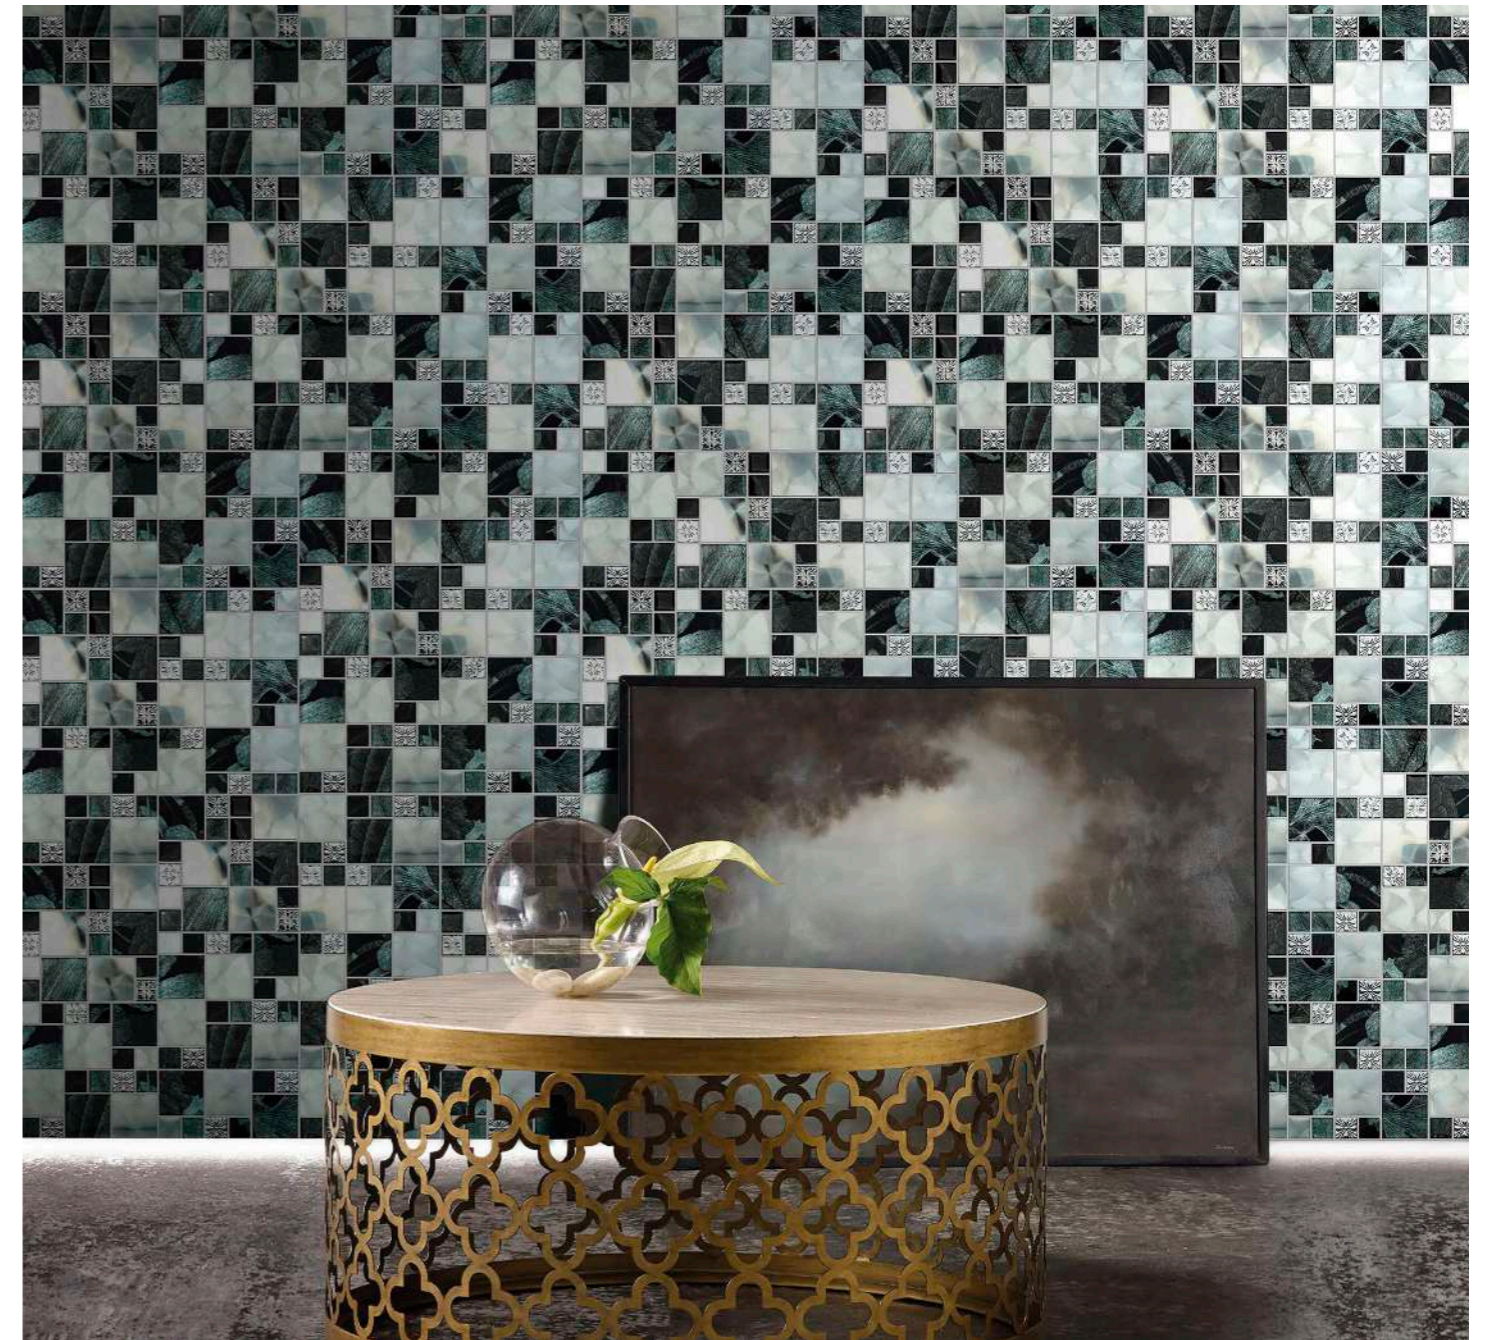

20 | MOSAICO

30 x 30 cm

Lisboa Bronze

30 x 30 cm

Lisboa Silver

www.greda.com

Lisboa Bronze

Lisboa Beige

Lisboa Hueso

Lisboa Mix

Lisboa Silver

30 x 30 cm

Aspen Tabaco

30 x 30 cm

Latitude Inox

Latitude Beige