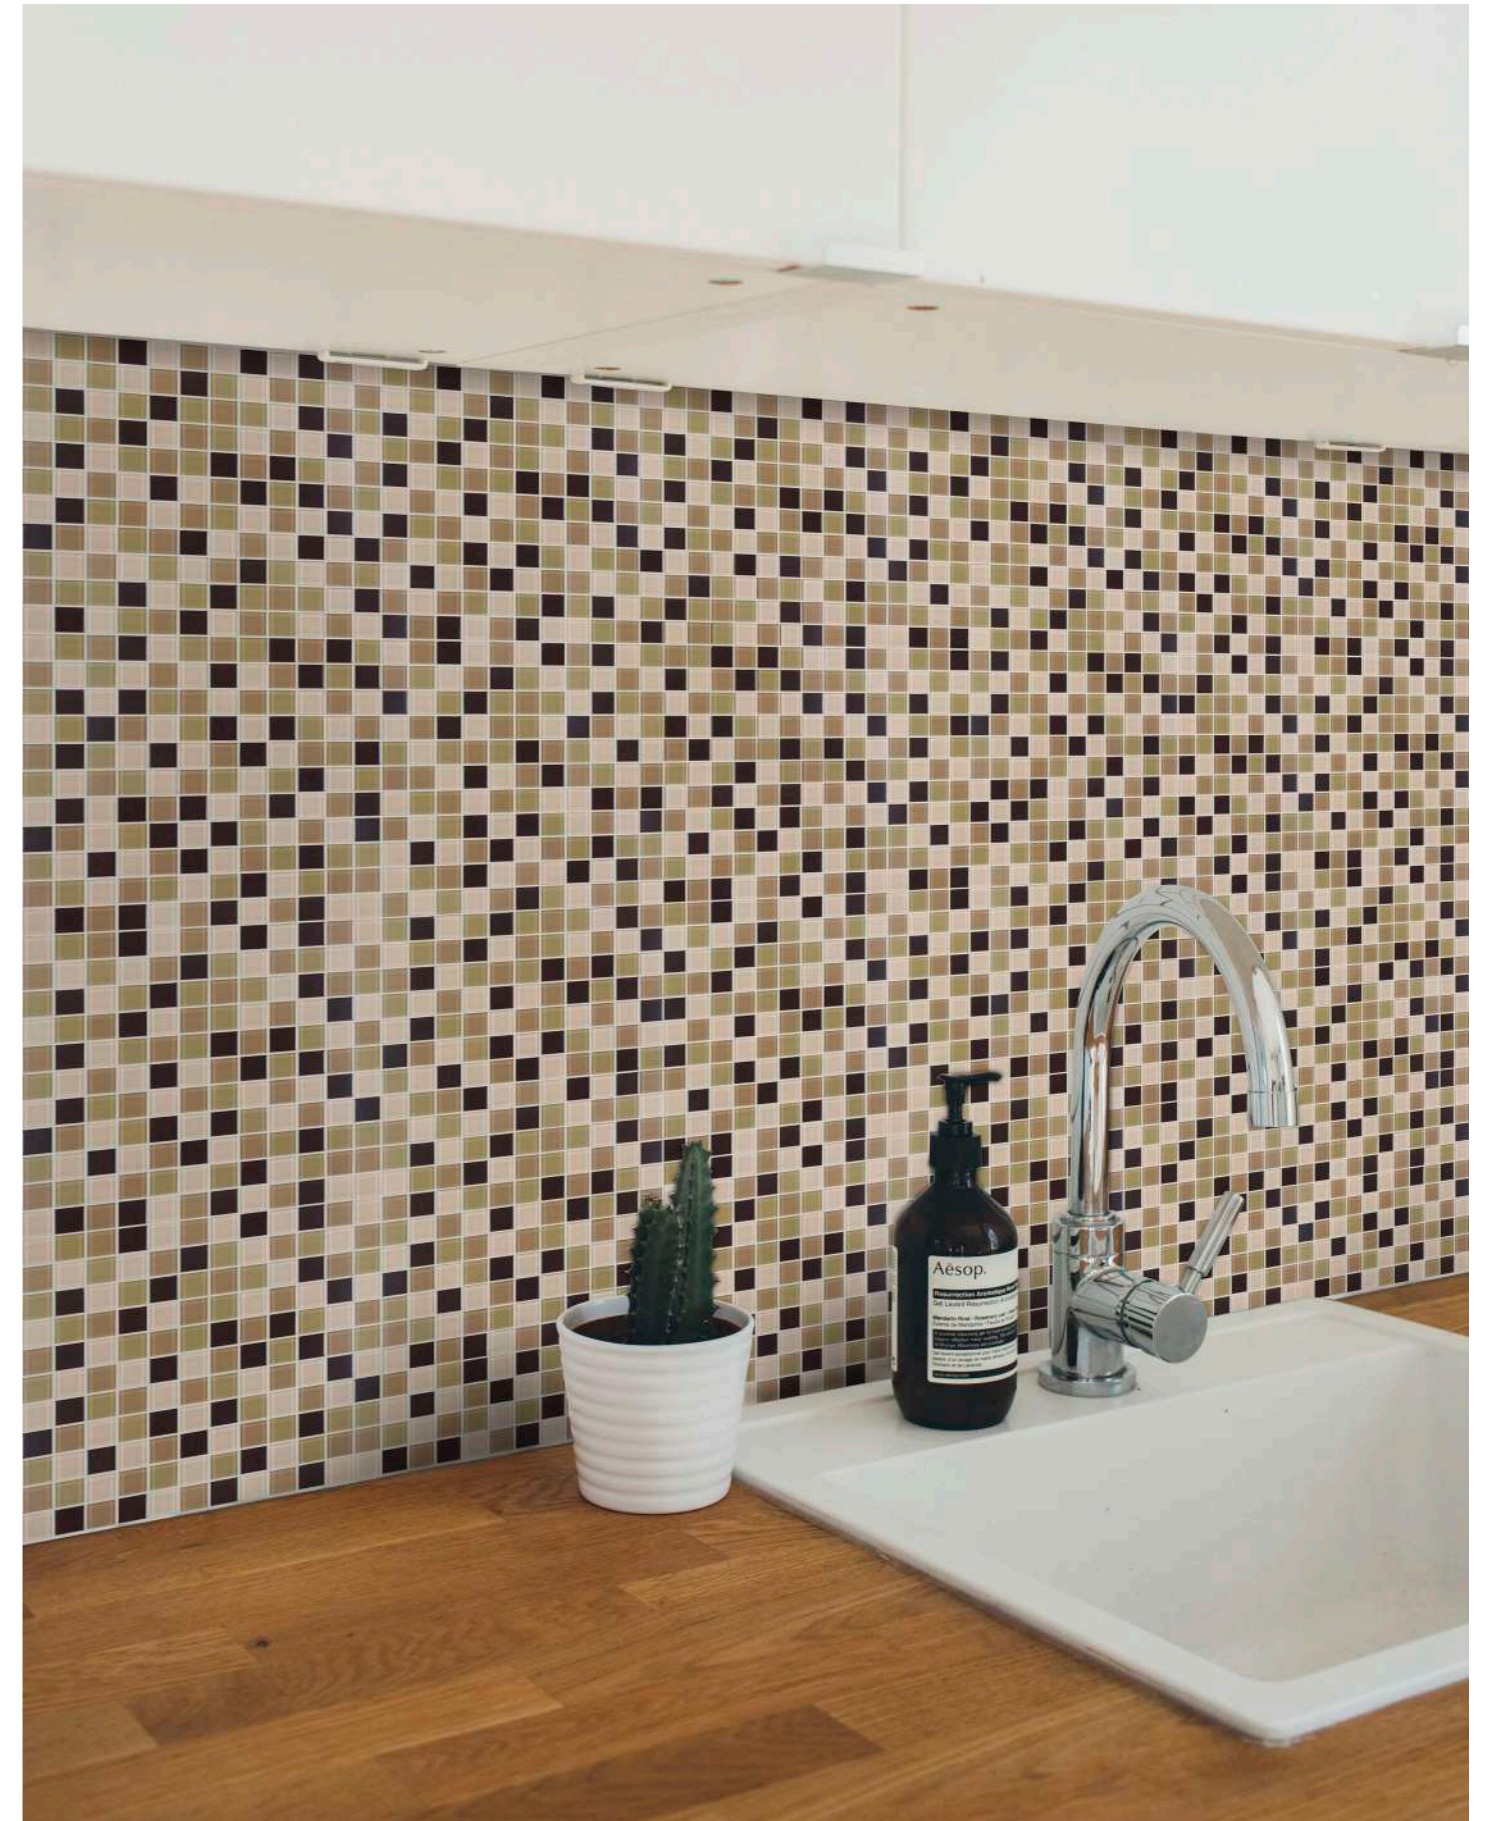

30 x 30 cm

30 x 30 cm

Tripolo Cioccolato

www.greda.com

20 | MOSAICO