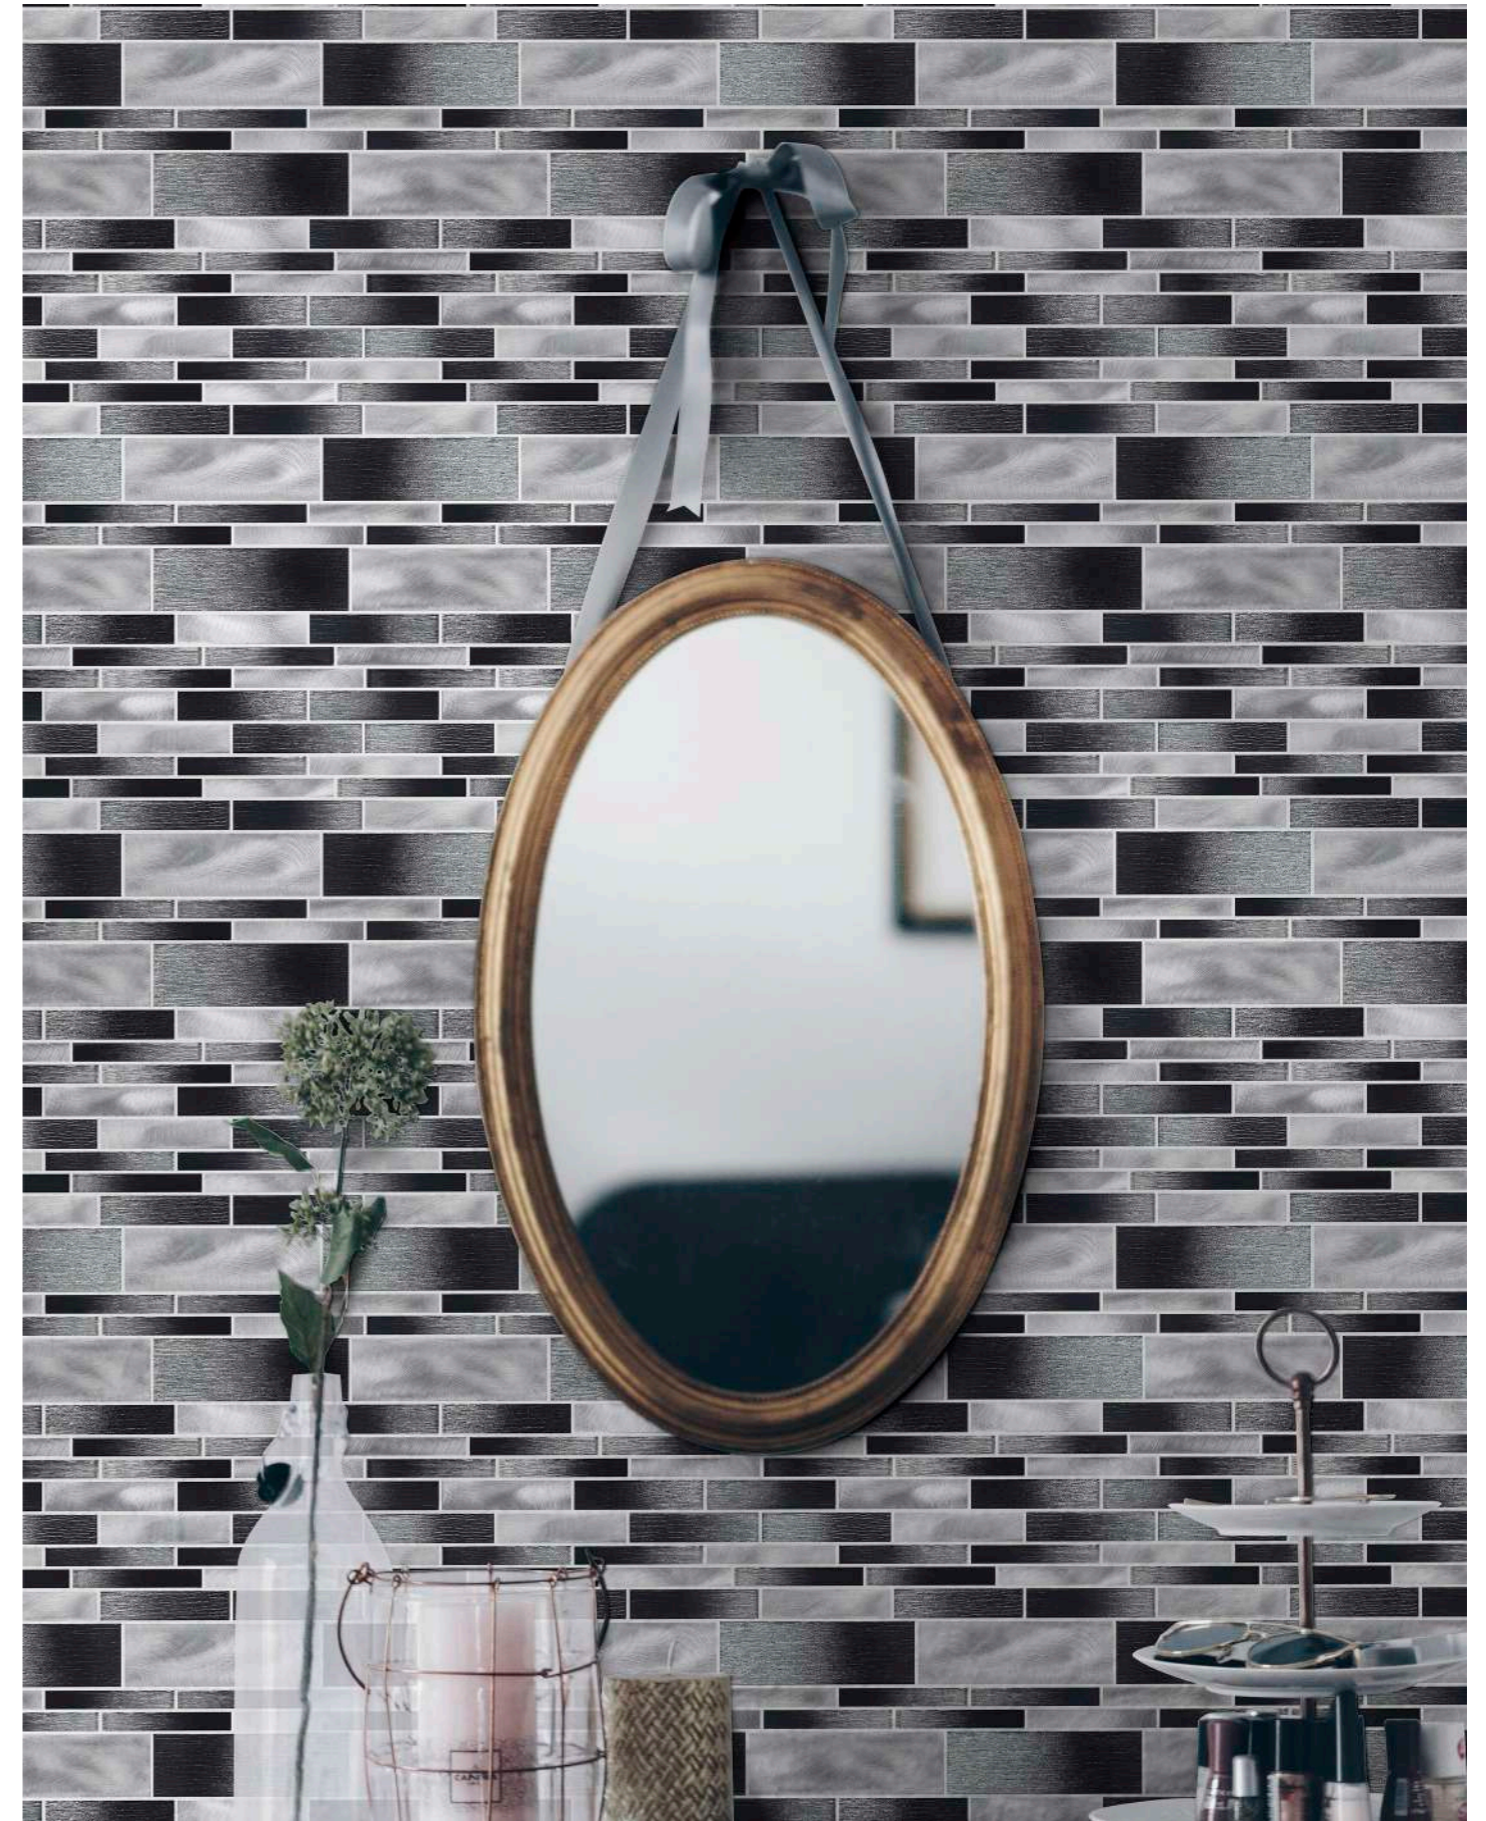

30 x 30 cm

Space Black

www.greda.com

28 | MOSAICO

31 x 31 cm

31 x 31 cm

30 | MOSAICO

Murano Beige