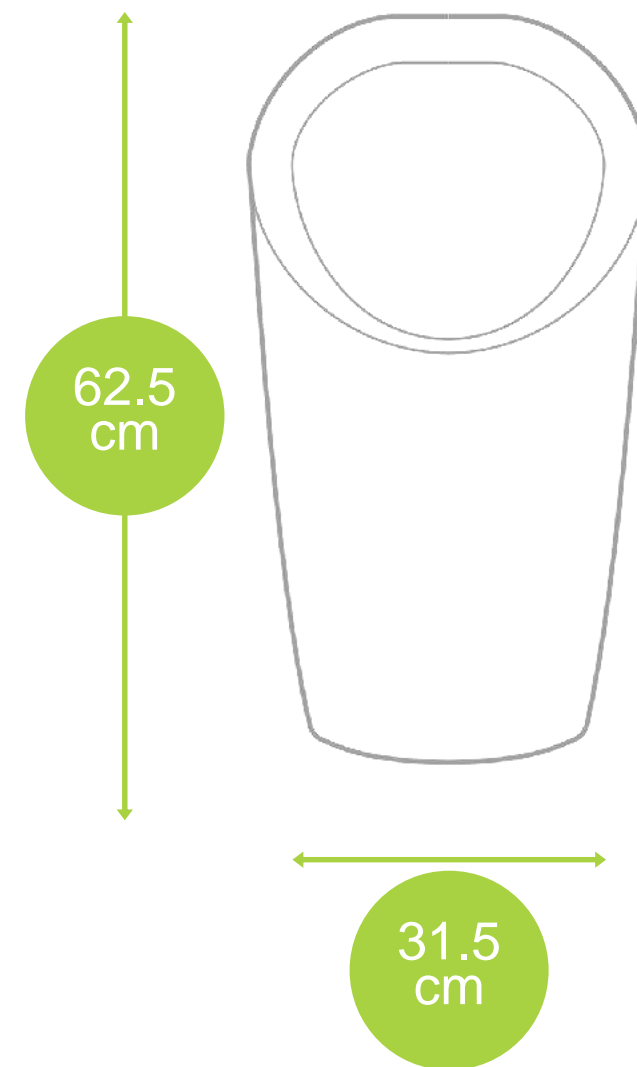

Oxus

Ficha técnica

Características Royalty®:

| LR
| LC

Funcionalidad:

- Compatible con fluxómetro 2"
- Incluye spud y brida

Colores disponibles:

Nota: No incluye fluxómetro