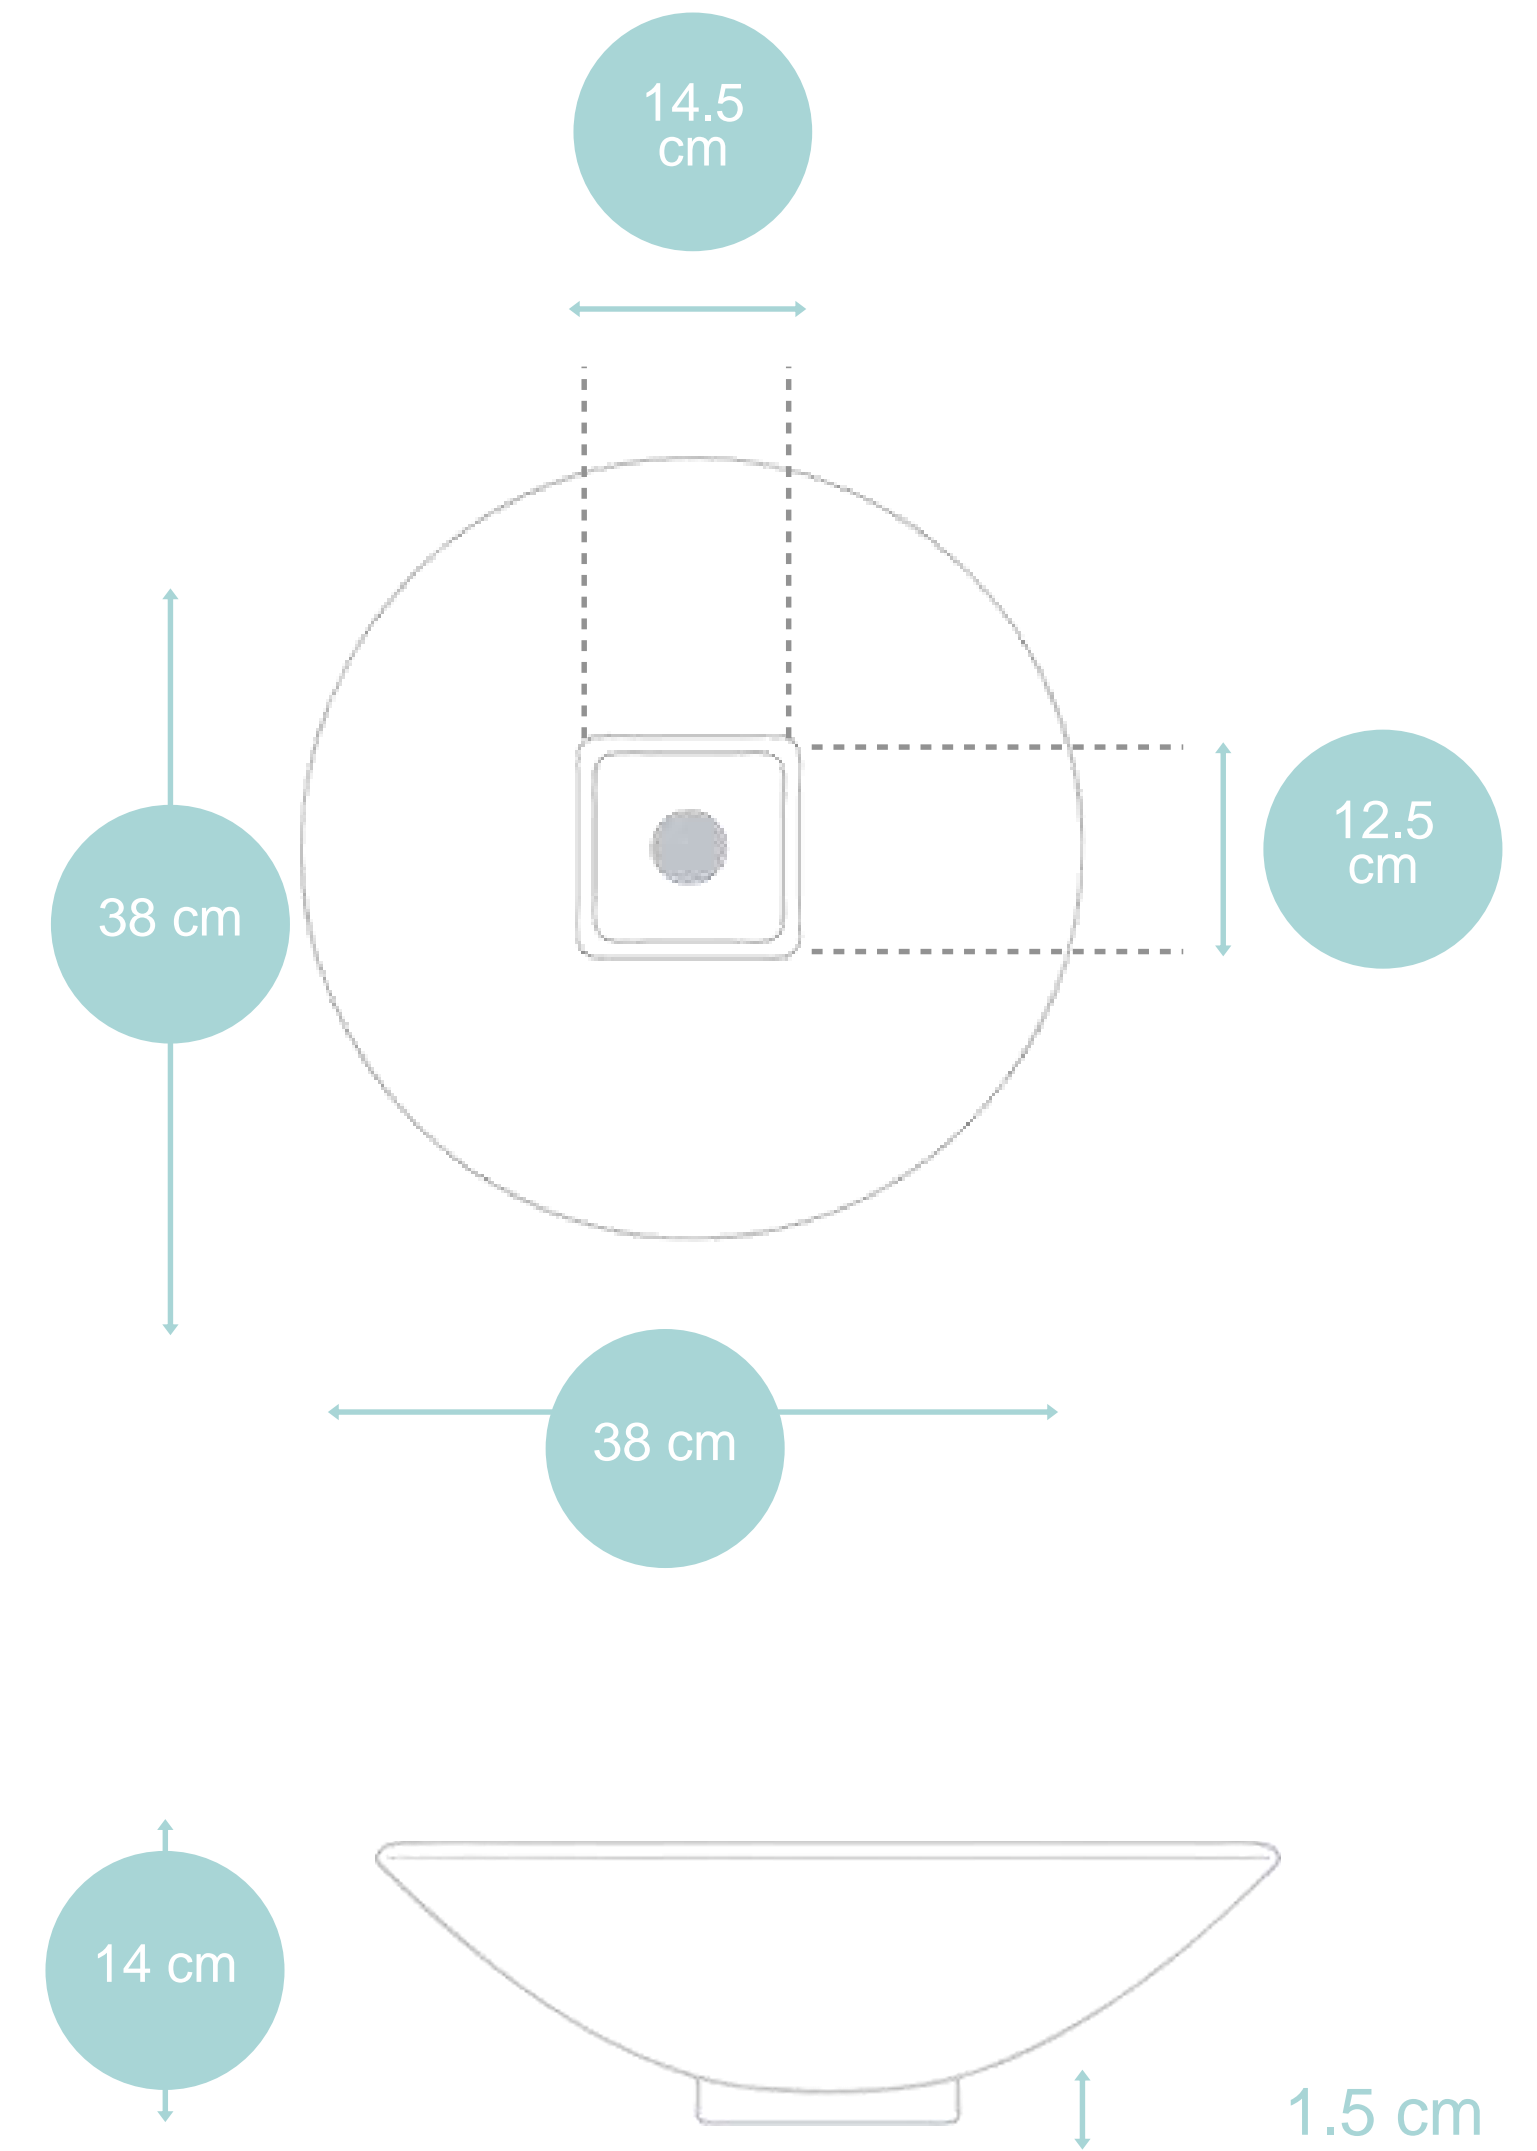

Garantía de 20 años

Breeze

Blanco

Marfil

Tipo de instalación

- Lavabo de sobreponer sin rebosadero
- Mezcladora independiente

| LR

| LC