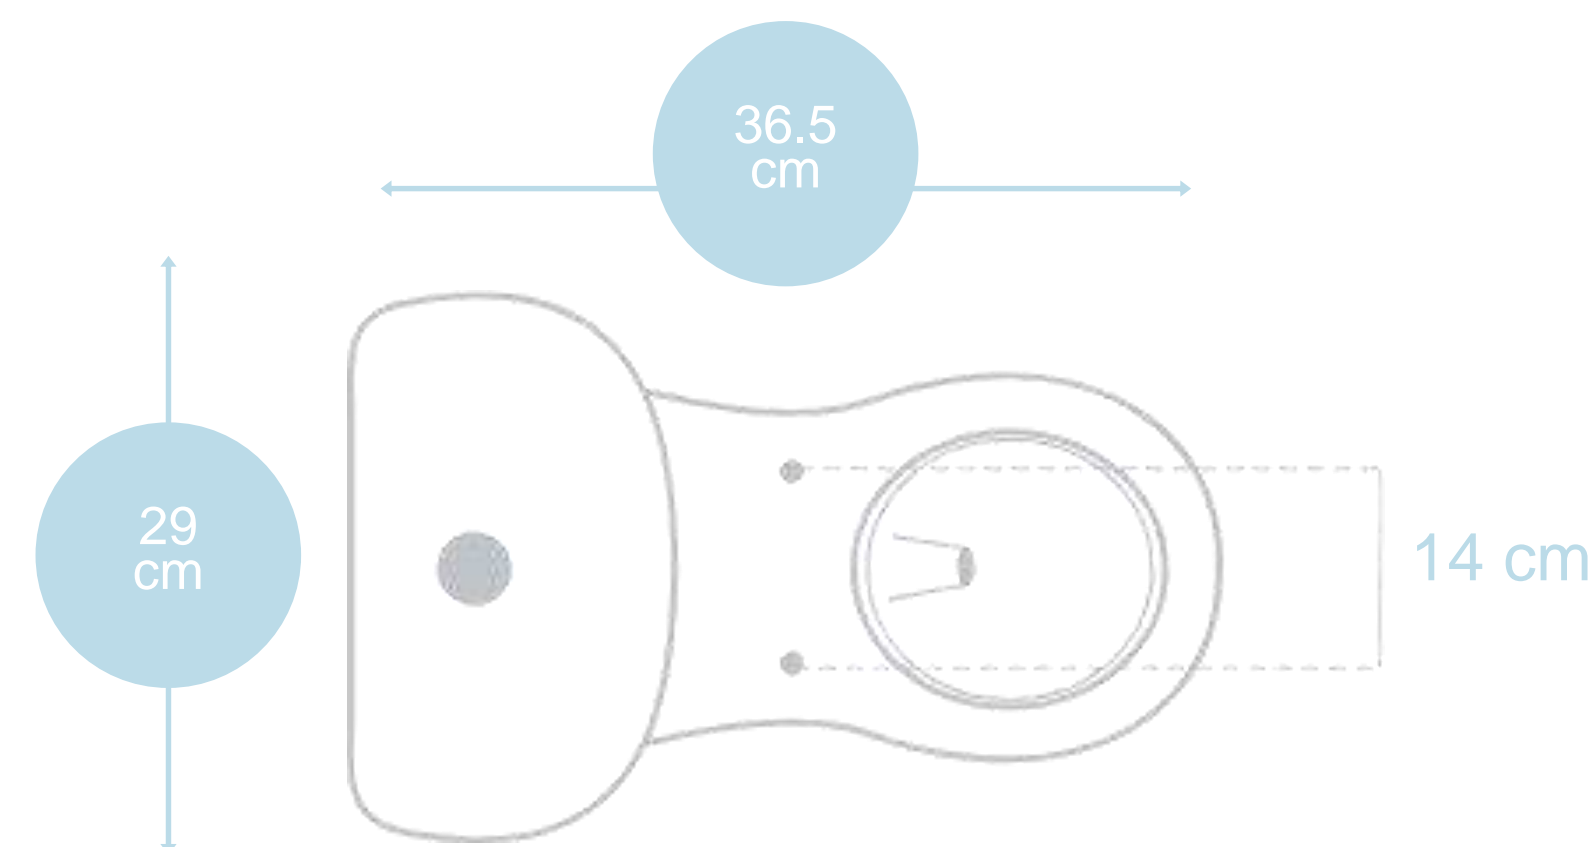

One Piece Infantil 3.5

Ficha técnica

Características Royalty®:

| LR

| LC

Funcionalidad:

- Sistema Jet
- Trampa 2"
- Espejo 127 X 155 mm
- Sello hidráulico 50mml
- Taza circular
- Consumo menor a 5 lts.

Colores disponibles:

Certificaciones: