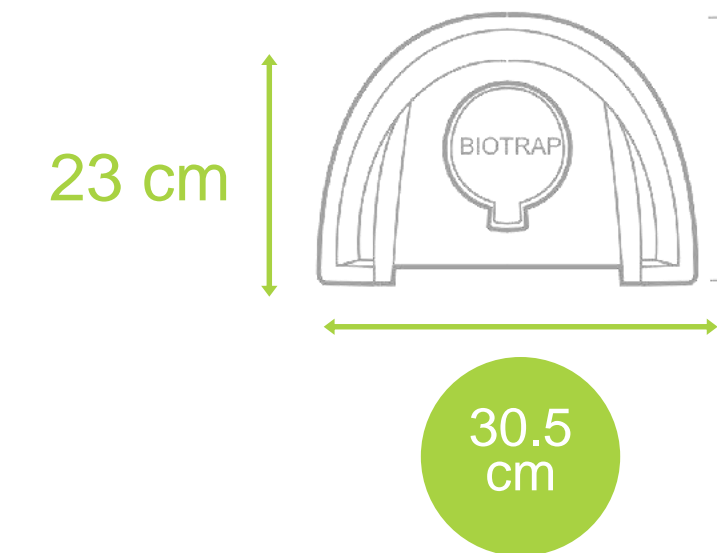

| LR

| LC

Oxus

Ficha técnica

Características Royalty®:

| LR
| LC

Funcionalidad:

- ▶ Compatible con fluxómetro 2"
- ▶ Incluye spud y brida