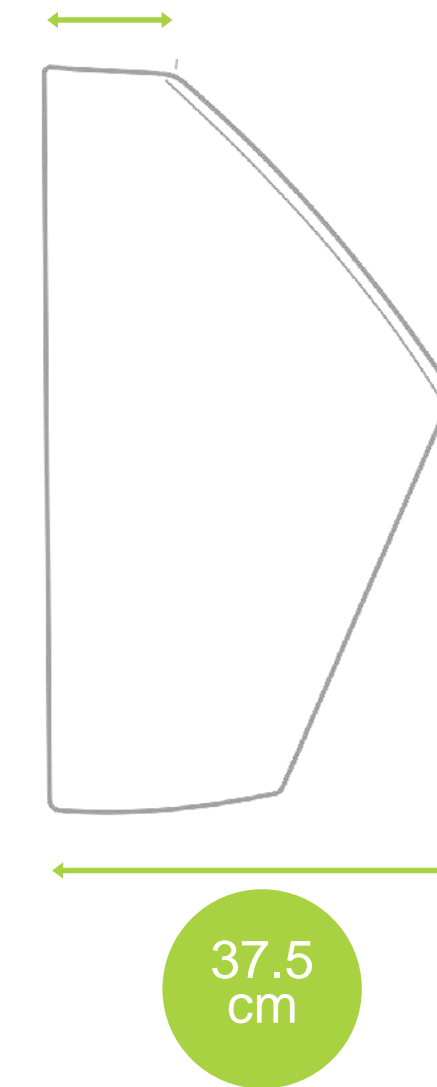

| LR

| LC

Oxus

Ficha técnica

Características Royalty®:

| LR
| LC

Funcionalidad:

- ▶ Compatible con fluxómetro 2"
- ▶ Incluye spud y brida