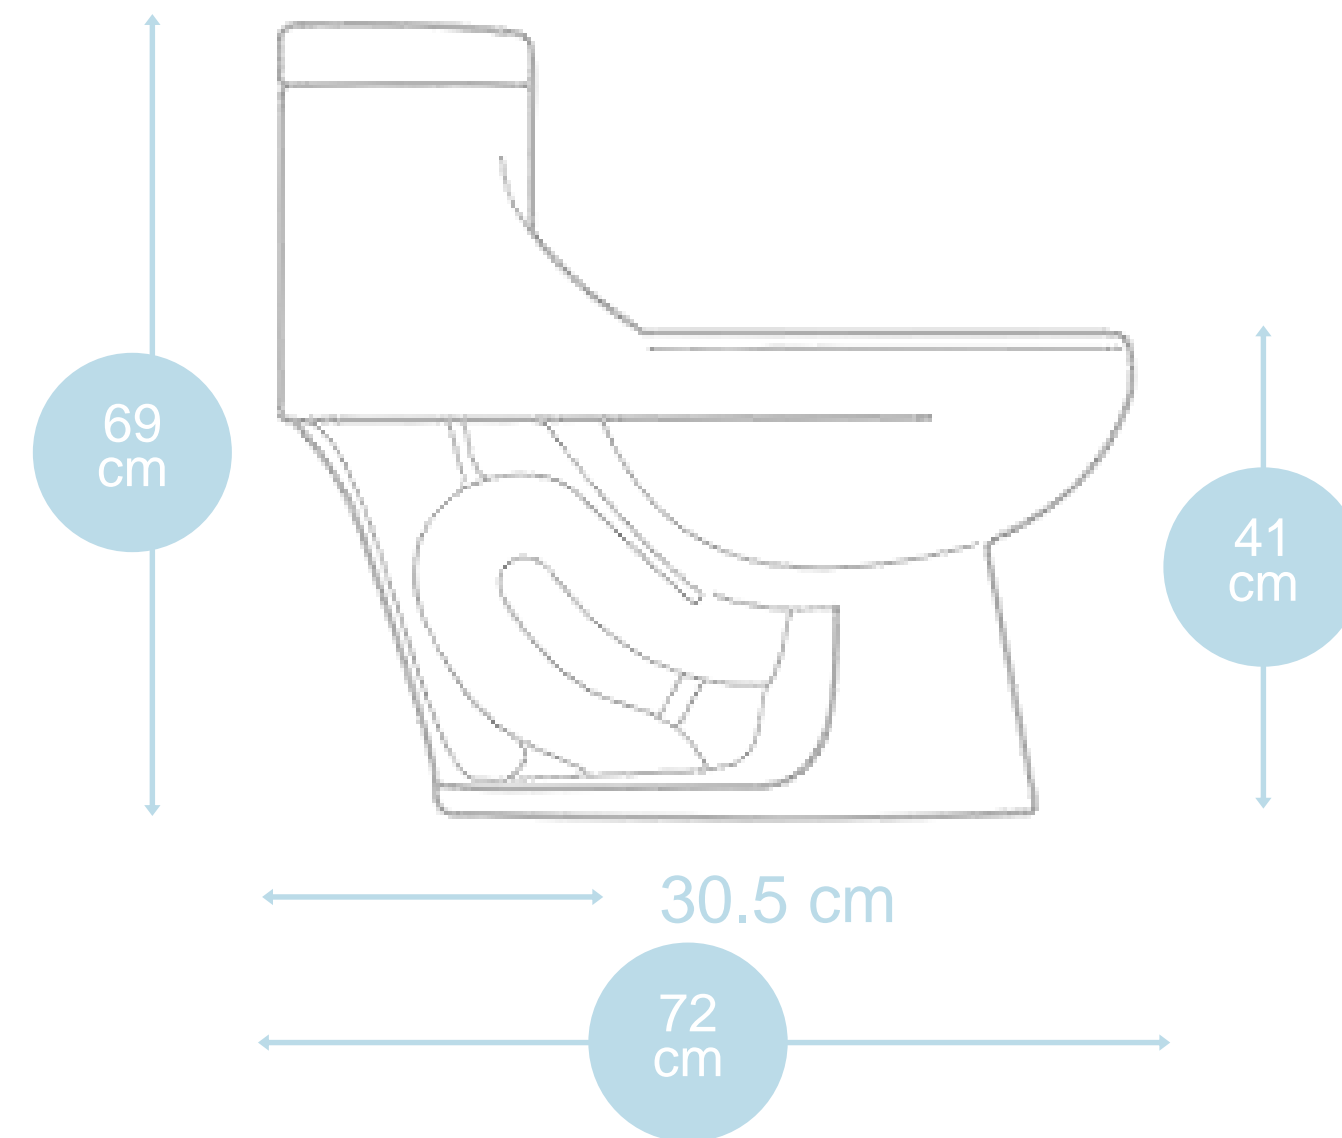

One Piece Element

Ficha técnica

Características Royalty®:

| LR

| LC

Funcionalidad:

- ▸ Botón
- ▸ Sistema Jet
- ▸ Trampa 2"
- ▸ Espejo Alto 127x 55mm
- ▸ Sello hidráulico 50mml
- ▸ Taza alargada

Colores disponibles:

Certificaciones:

Consumo 4.8 lts