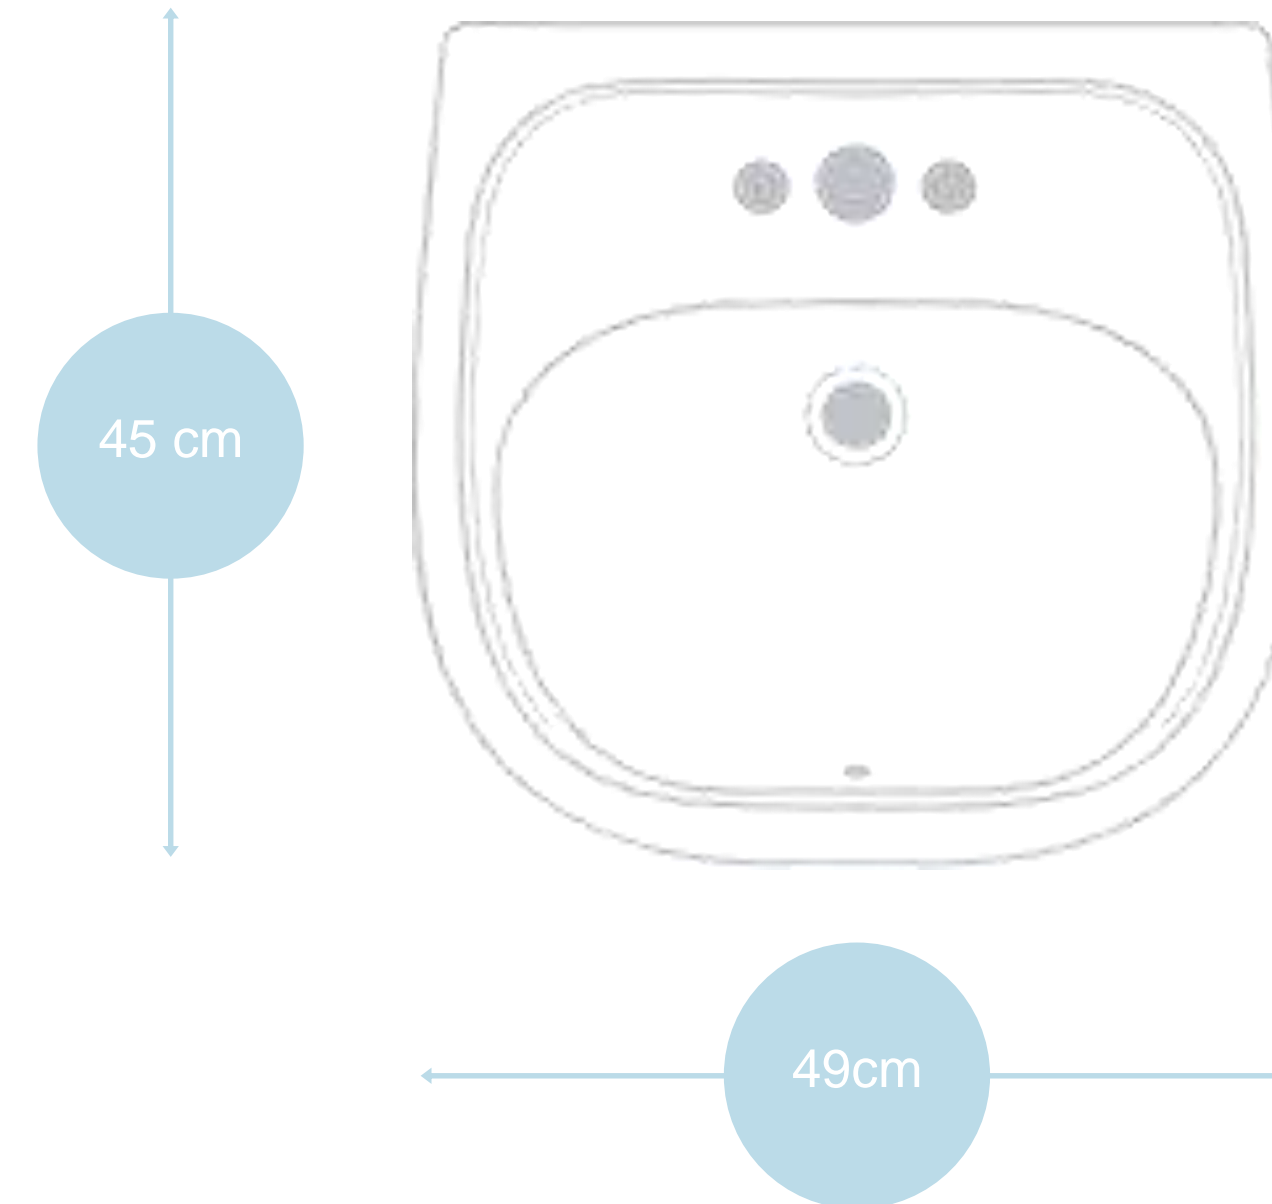

- Se adapta a cualquier estilo
- Amplia gama de colores que realzan el espacio.
- Cómodo en espacios reducidos

Línea
Residencial

Lavabo Dinastía

Ficha técnica

- Montado en pared
- Pedestal 75.5 cm
- Altura 86 cm

Belleza

Línea Dinastía 3.5

Línea Emporio 4.8

- Se adapta a diversos estilos
- Diseño moderno y elegante que no pasa de moda

Lavabo Emporio

Ficha técnica

- Montado en pared
- Pedestal 89 cm

Medidas:

Colores disponibles:

Sanitario Emporio 4.8

Ficha técnica

Funcionalidad:

- ▶ Con botón o manija
- ▶ Sistema Cascada
- ▶ Trampa 2"
- ▶ Espejo Alto 255*217 mm
- ▶ Taza alargada

Colores disponibles:

Características Royalty®: