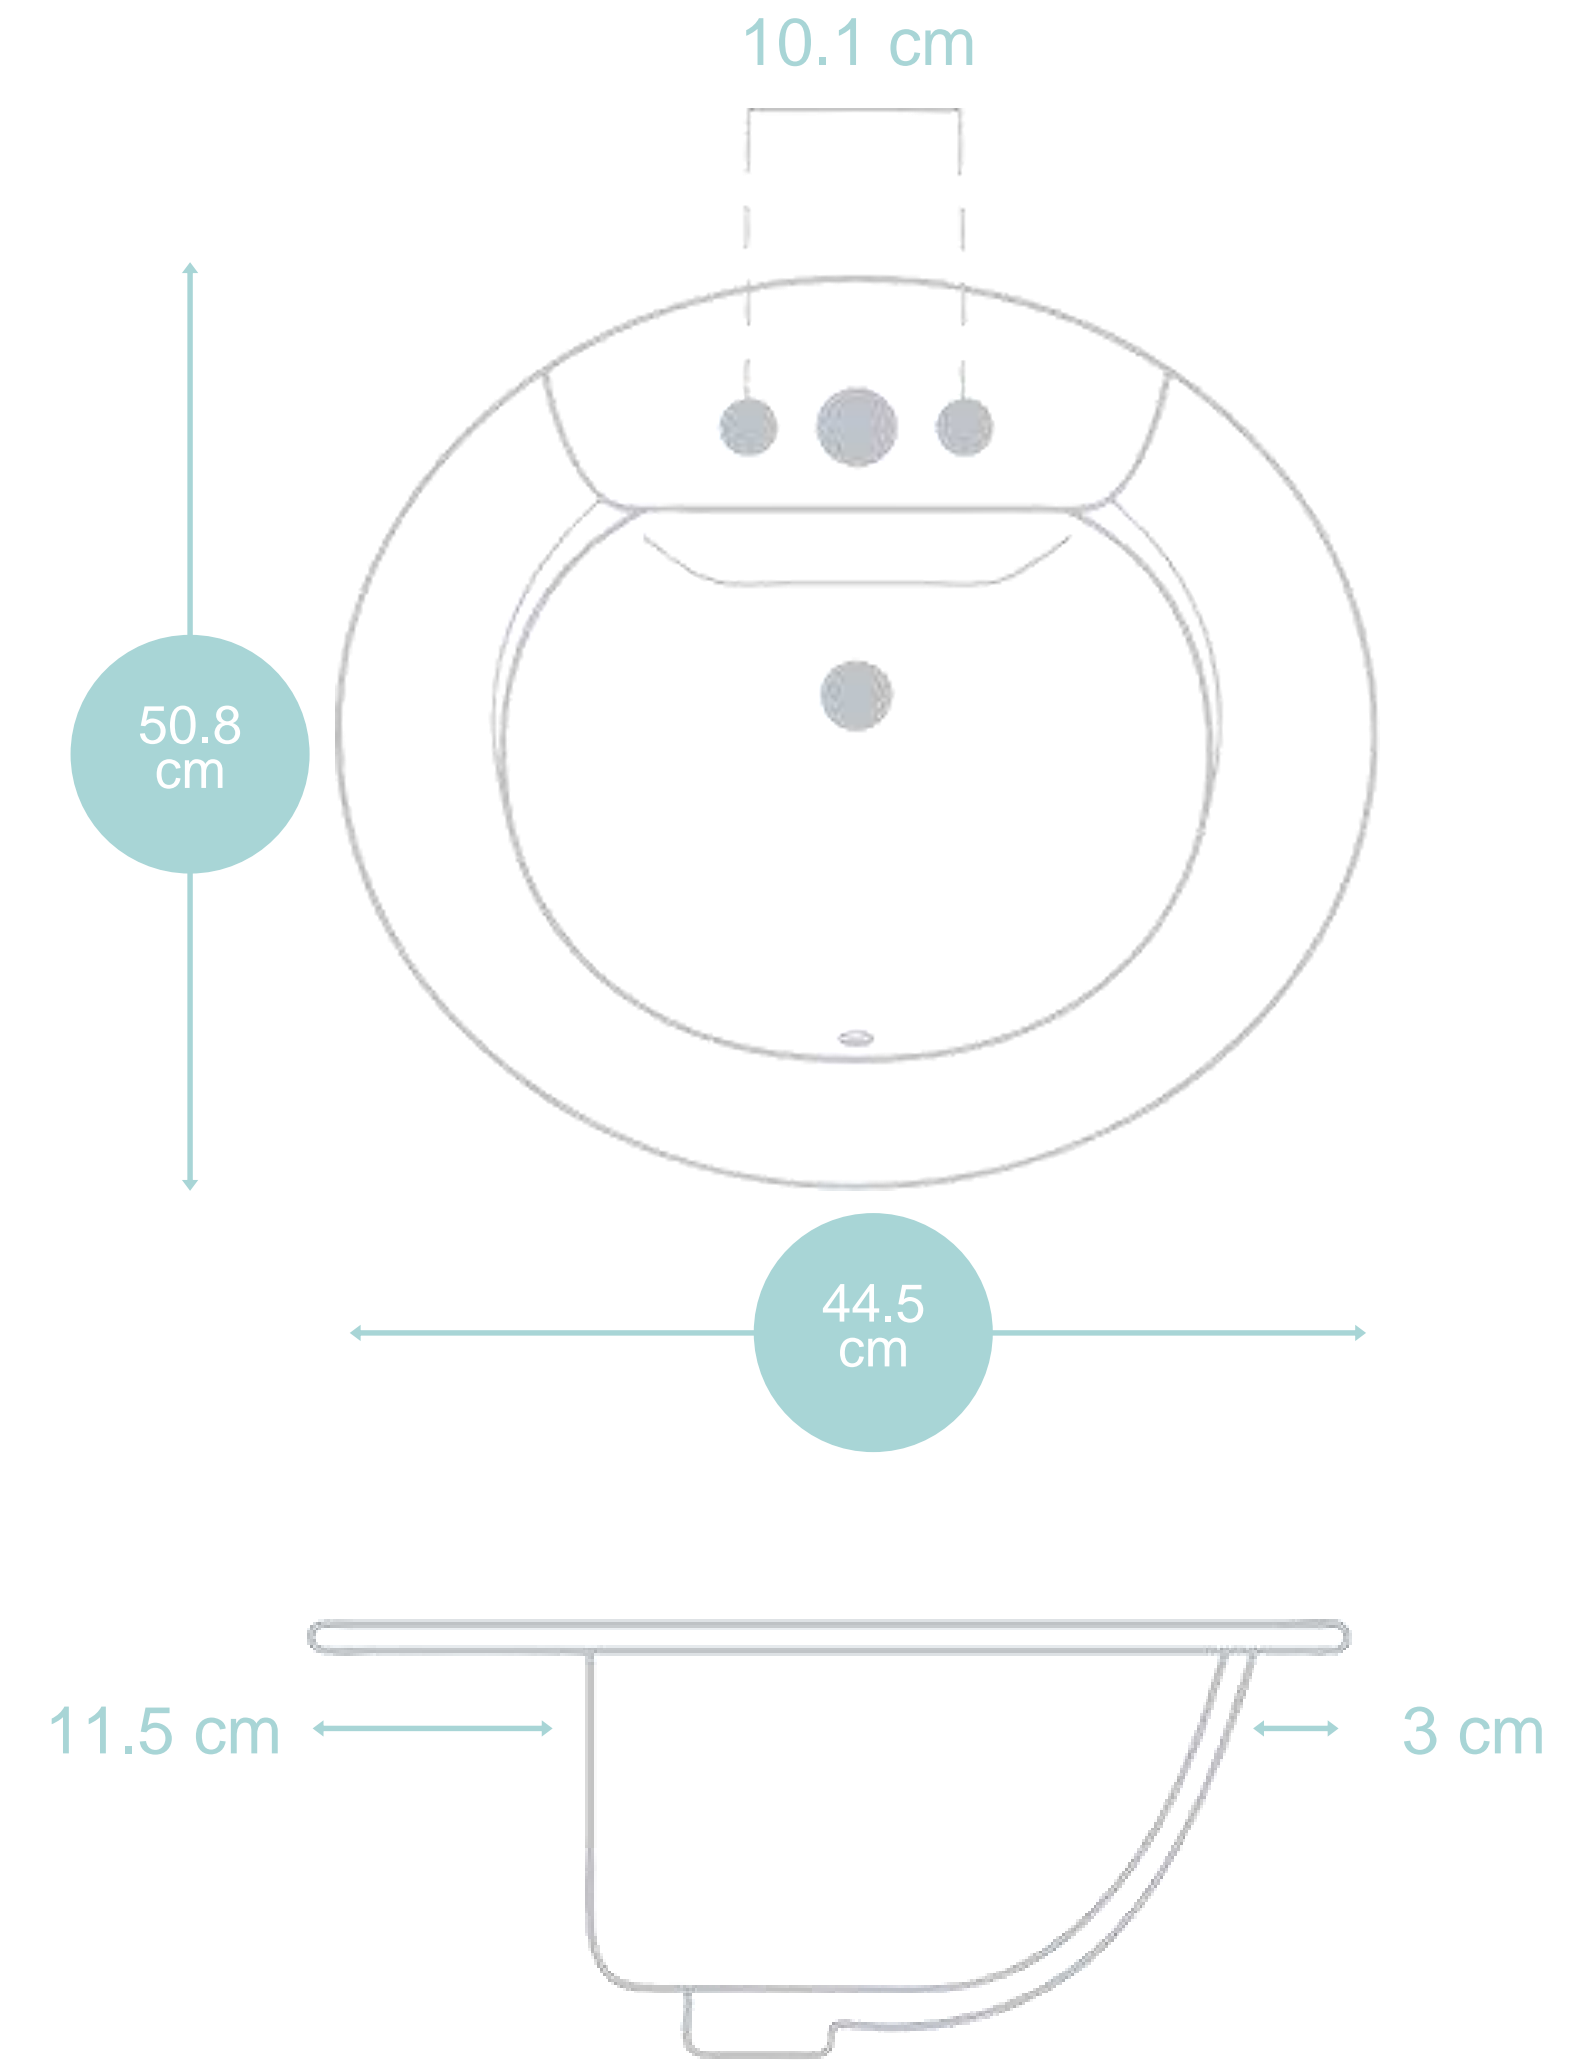

Garantía de 20 años

Aquarius

Blanco

Marfil

Tipo de instalación

- Lavabo empotrado
- Mezcladora 4"x8"

| LR

| LC