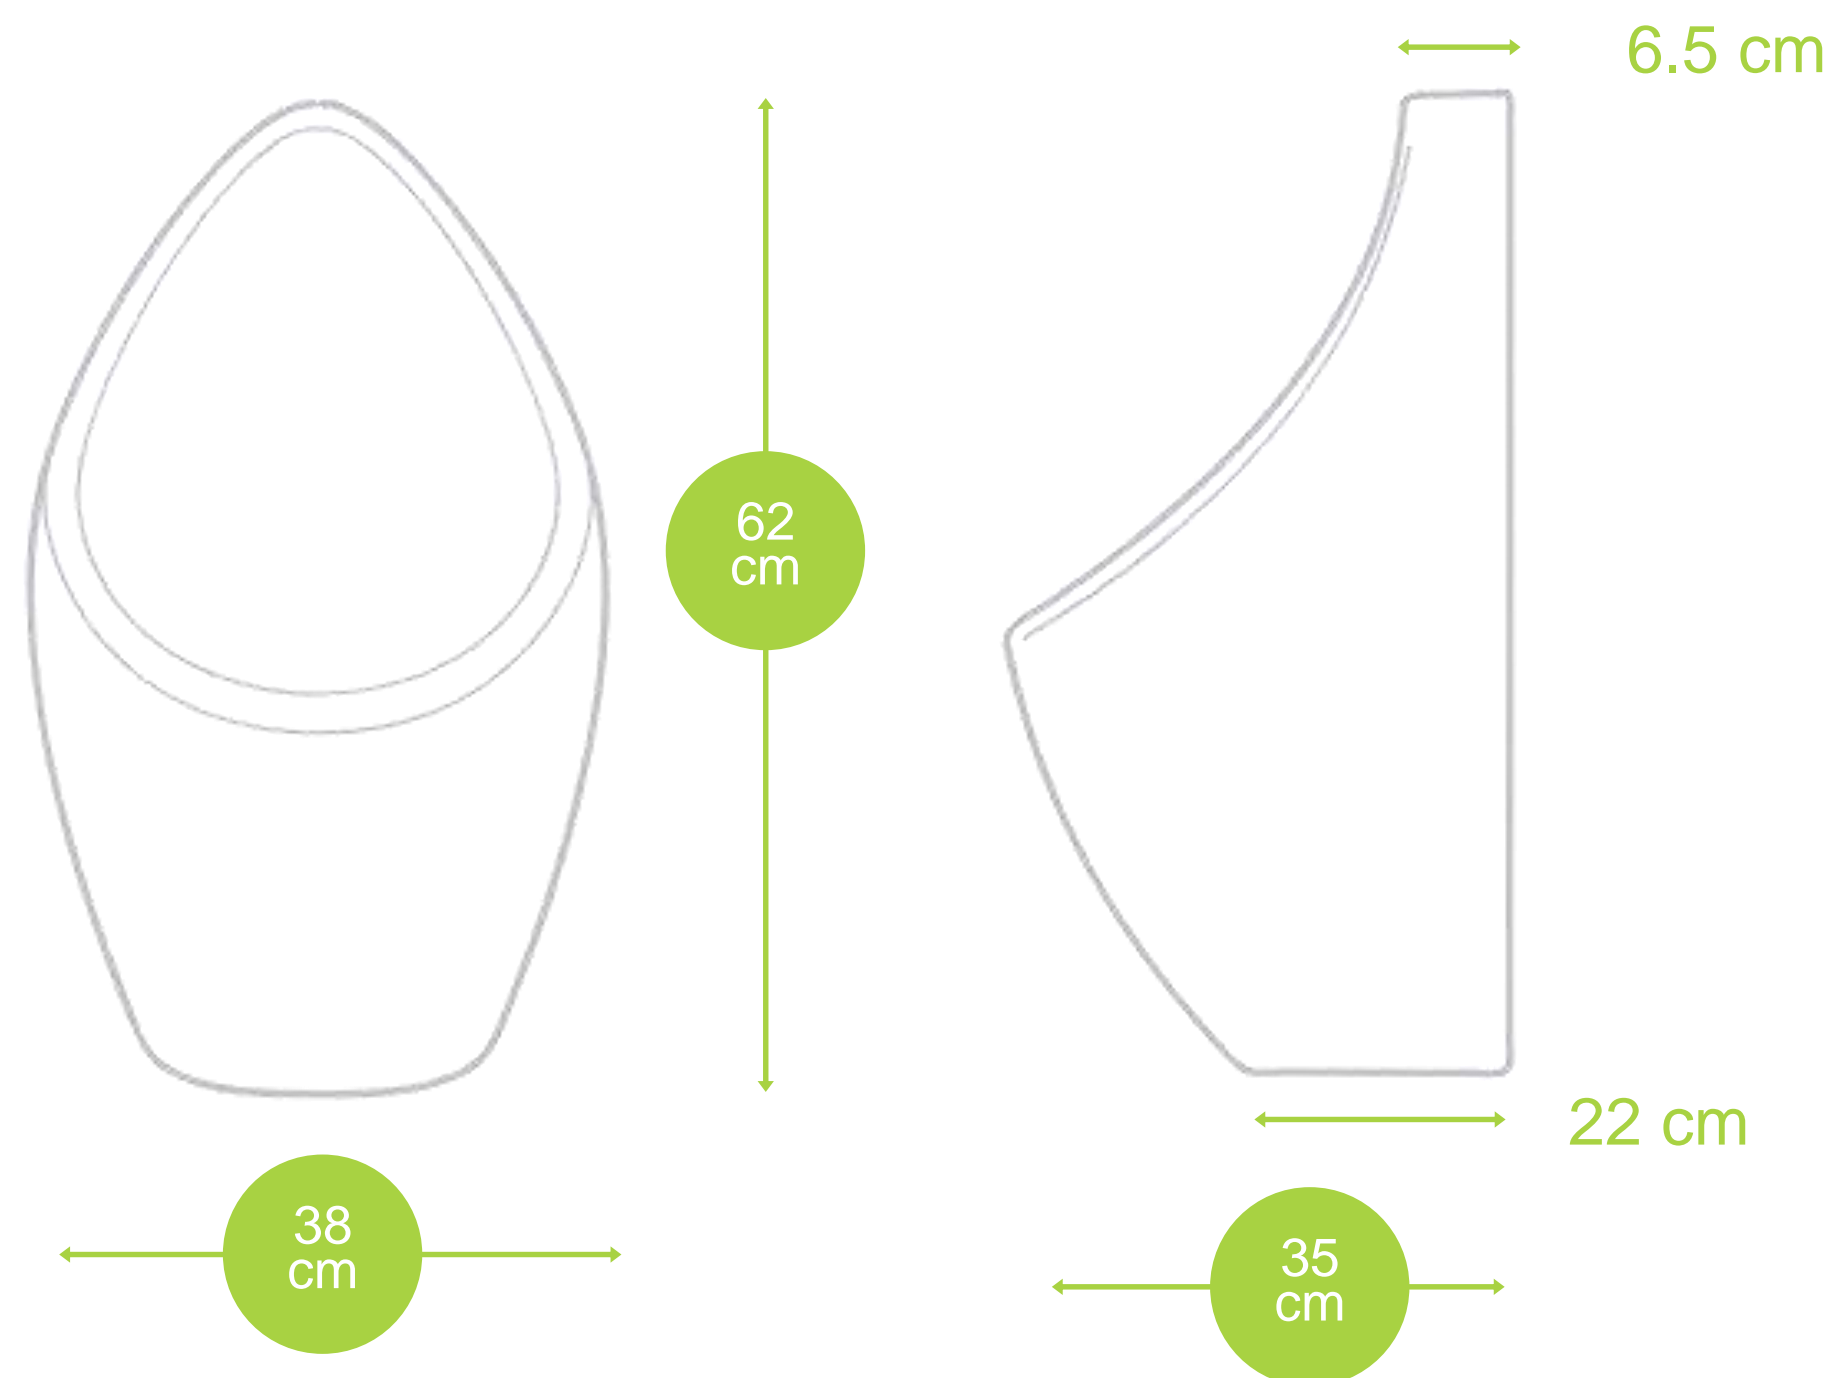

Características Royalty®:

| LR

| LC

Funcionalidad:

- Compatible con fluxómetro 2"
- Incluye spud y brida

Colores disponibles:

Nota: No incluye fluxómetro