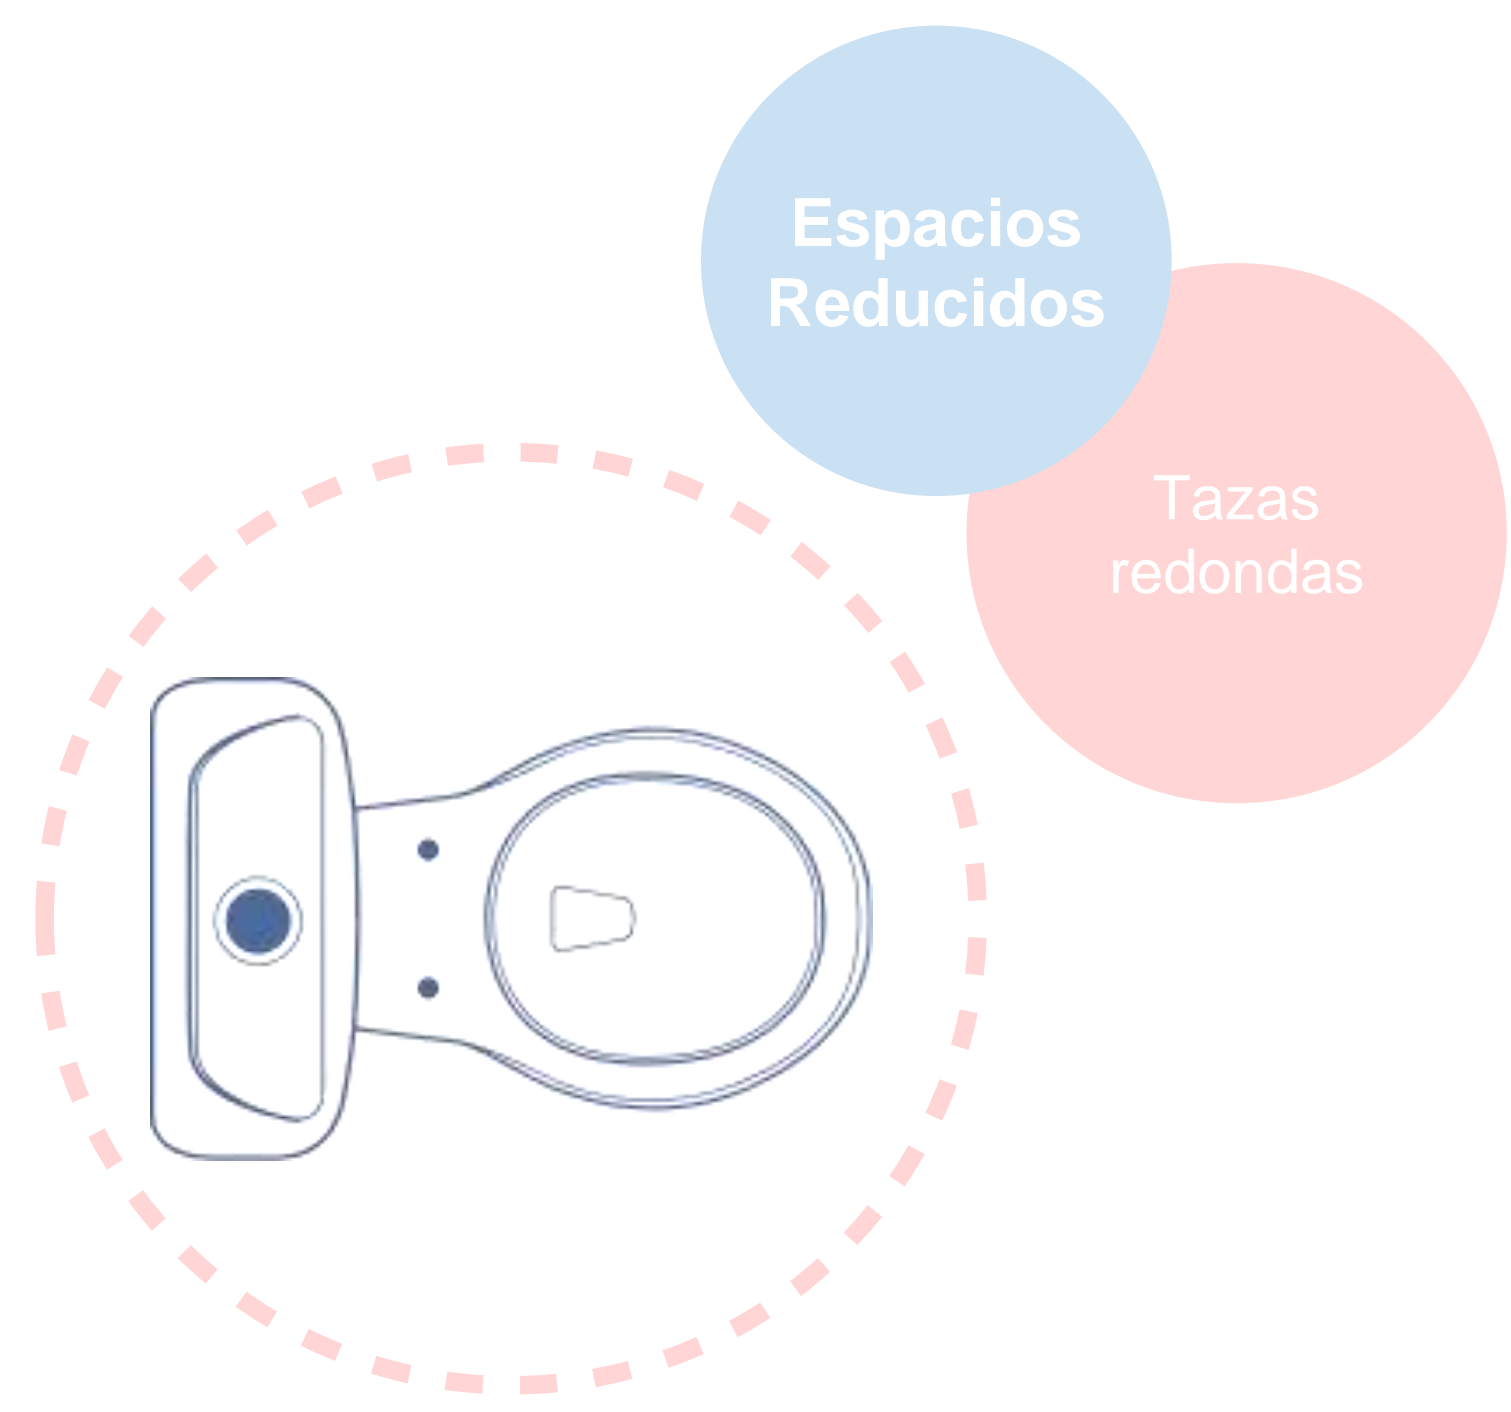

05

Toma en cuenta tu espacio ¿Cuál es mi mejor opción para el tamaño de mi baño?

Si el espacio es algo reducido o muy amplio esto es algo que debes de tomar en cuenta.

- 01
- 02
- 03
- 04
- 05
- 06
- 07