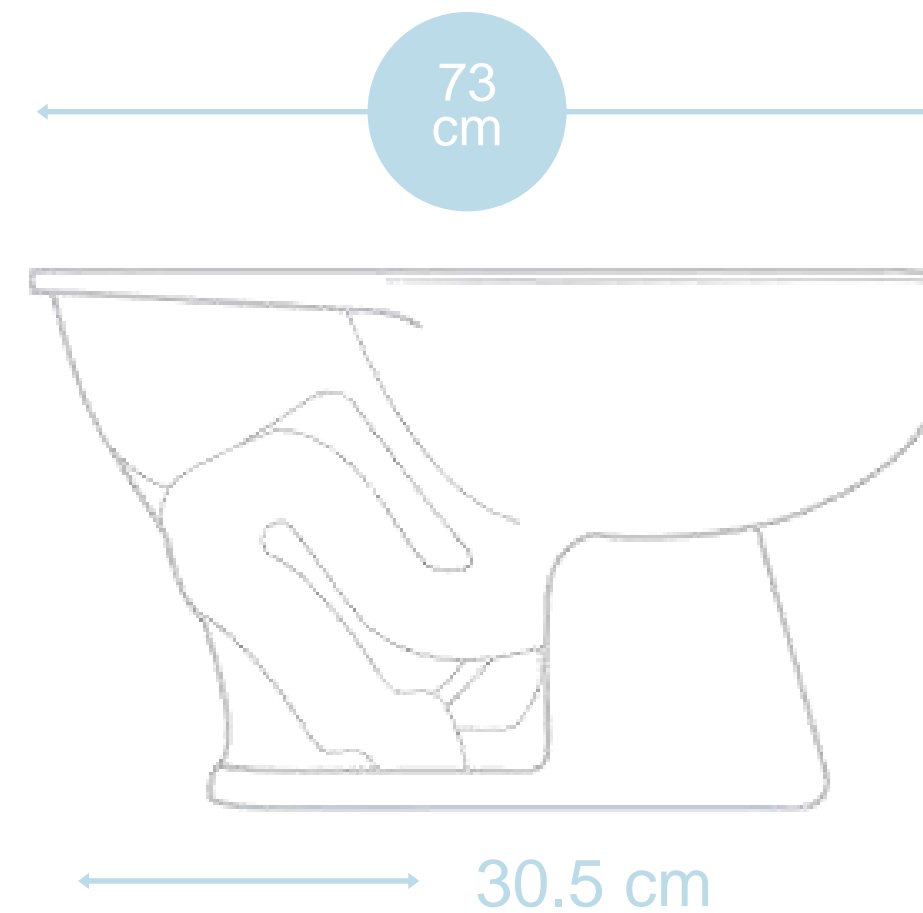

Taza Flux

Ficha técnica

Características Royalty®:

| LR

| LC

Funcionalidad:

- ▸ Sistema Cascada
- ▸ Trampa 2"
- ▸ Espejo Alto 8" x 9 5/8"
- ▸ Sello hidráulico 2"
- ▸ Fluxometro 2"
- ▸ Taza alargada

Colores disponibles:

Certificaciones: