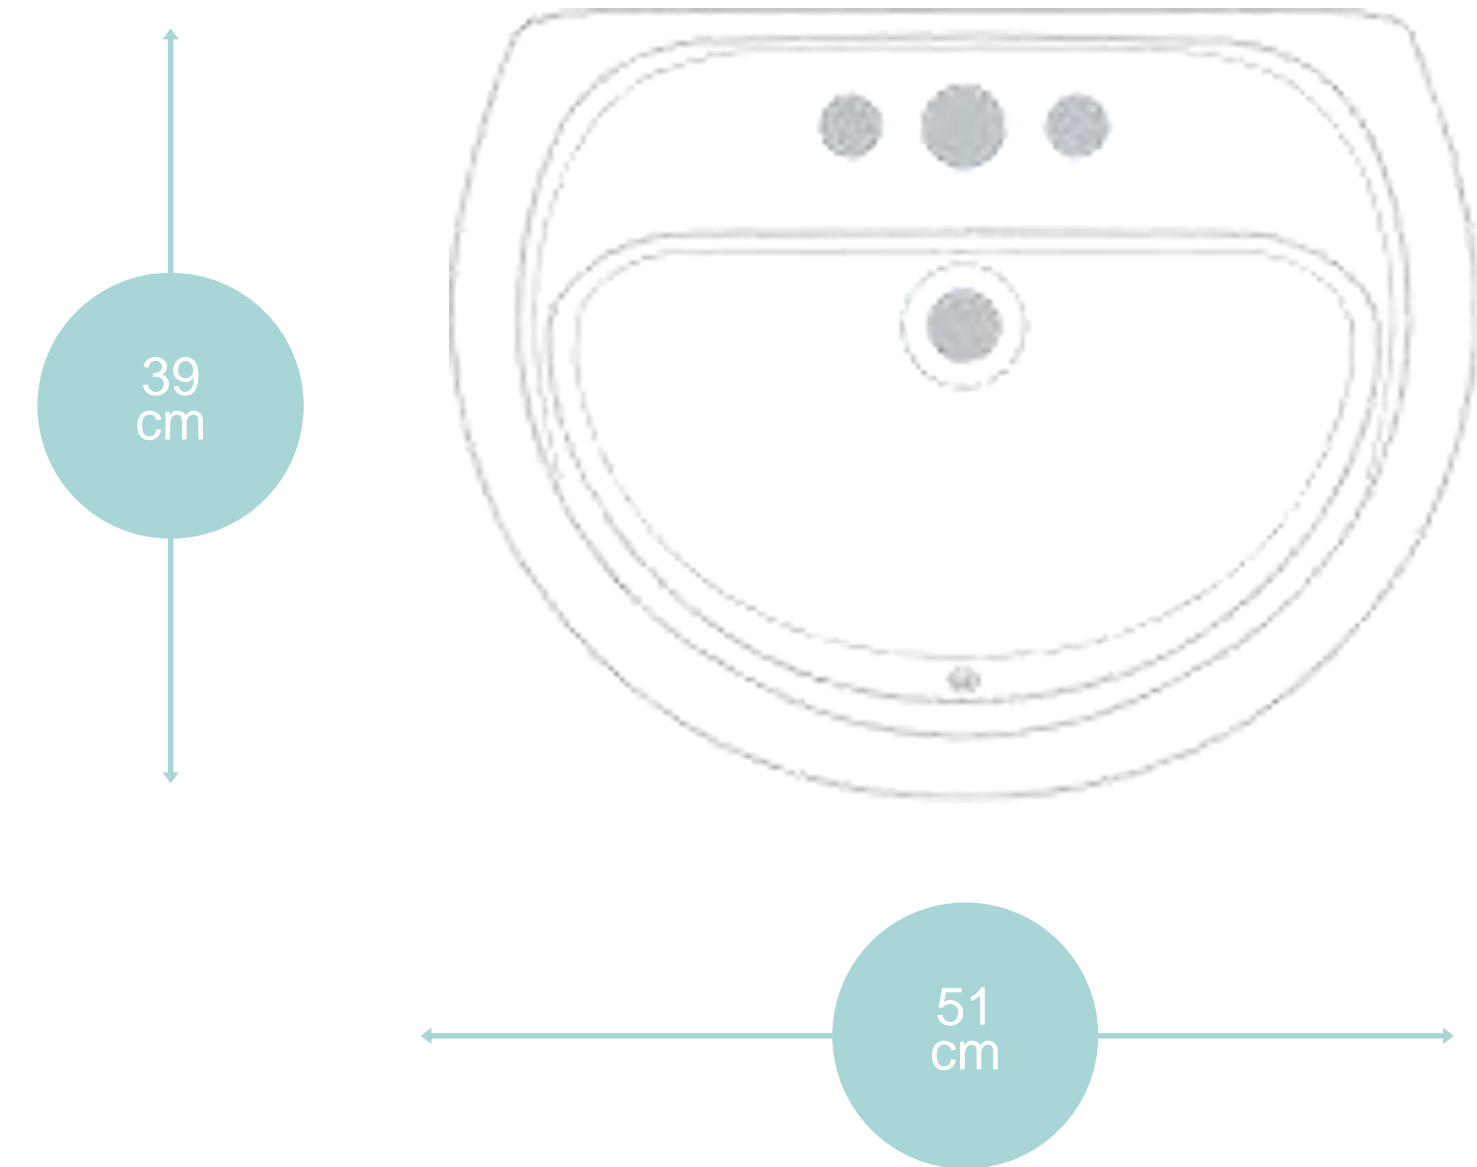

- Se adapta a cualquier estilo
- Amplia gama de colores que realzan el espacio.
- Cómodo en espacios reducidos

Línea
Residencial

Lavabo Dinastía

Ficha técnica

- Montado en pared
- Pedestal 75.5 cm
- Altura 86 cm

Medidas:

Colores disponibles:

Certificaciones:

Sanitario Dinastía 3.5

Ficha técnica

Funcionalidad:

- ▶ Con botón o manija
- ▶ Sistema Jet
- ▶ Trampa 2"
- ▶ Espejo 245*230mm
- ▶ Taza redonda

Colores disponibles:

Belleza

Línea Dinastía 3.5

Línea Emporio 4.8

- Se adapta a diversos estilos
- Diseño moderno y elegante que no pasa de moda

Lavabo Emporio

Ficha técnica

- Montado en pared
- Pedestal 89 cm

Medidas: