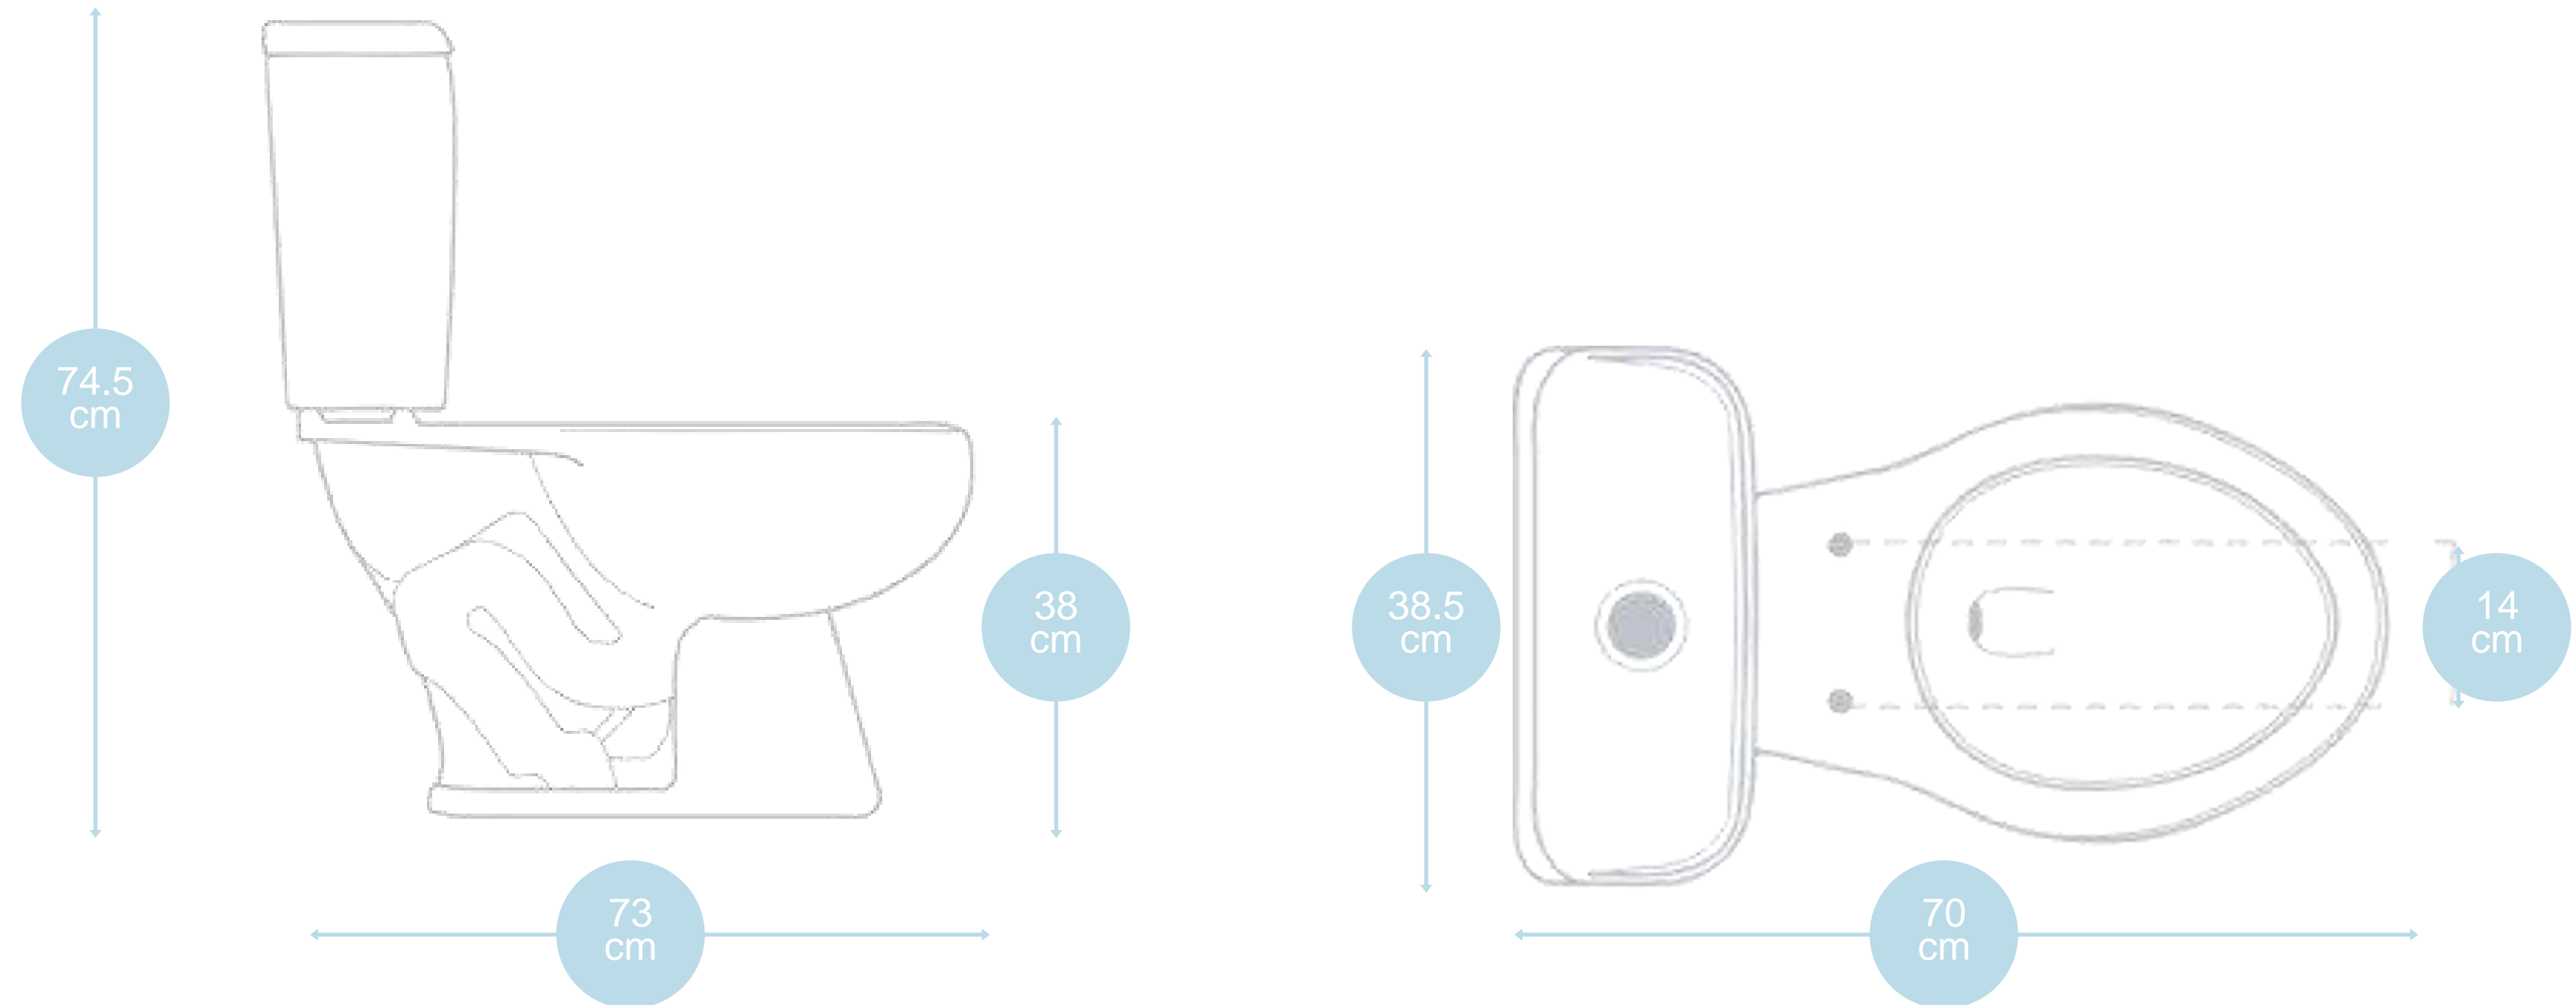

- Se adapta a cualquier estilo
- Amplia gama de colores que realzan el espacio.
- Cómodo en espacios reducidos

Línea
Residencial

Lavabo Dinastía

Ficha técnica

- Montado en pared
- Pedestal 75.5 cm
- Altura 86 cm

Belleza

Línea Dinastía 3.5

Línea Emporio 4.8

- Se adapta a diversos estilos
- Diseño moderno y elegante que no pasa de moda

Lavabo Emporio

Ficha técnica

- Montado en pared
- Pedestal 89 cm

Medidas:

Colores disponibles:

Sanitario Emporio 4.8

Ficha técnica

Funcionalidad:

- ▶ Con botón o manija
- ▶ Sistema Cascada
- ▶ Trampa 2"
- ▶ Espejo Alto 255*217 mm
- ▶ Taza alargada

Colores disponibles:

Características Royalty®: