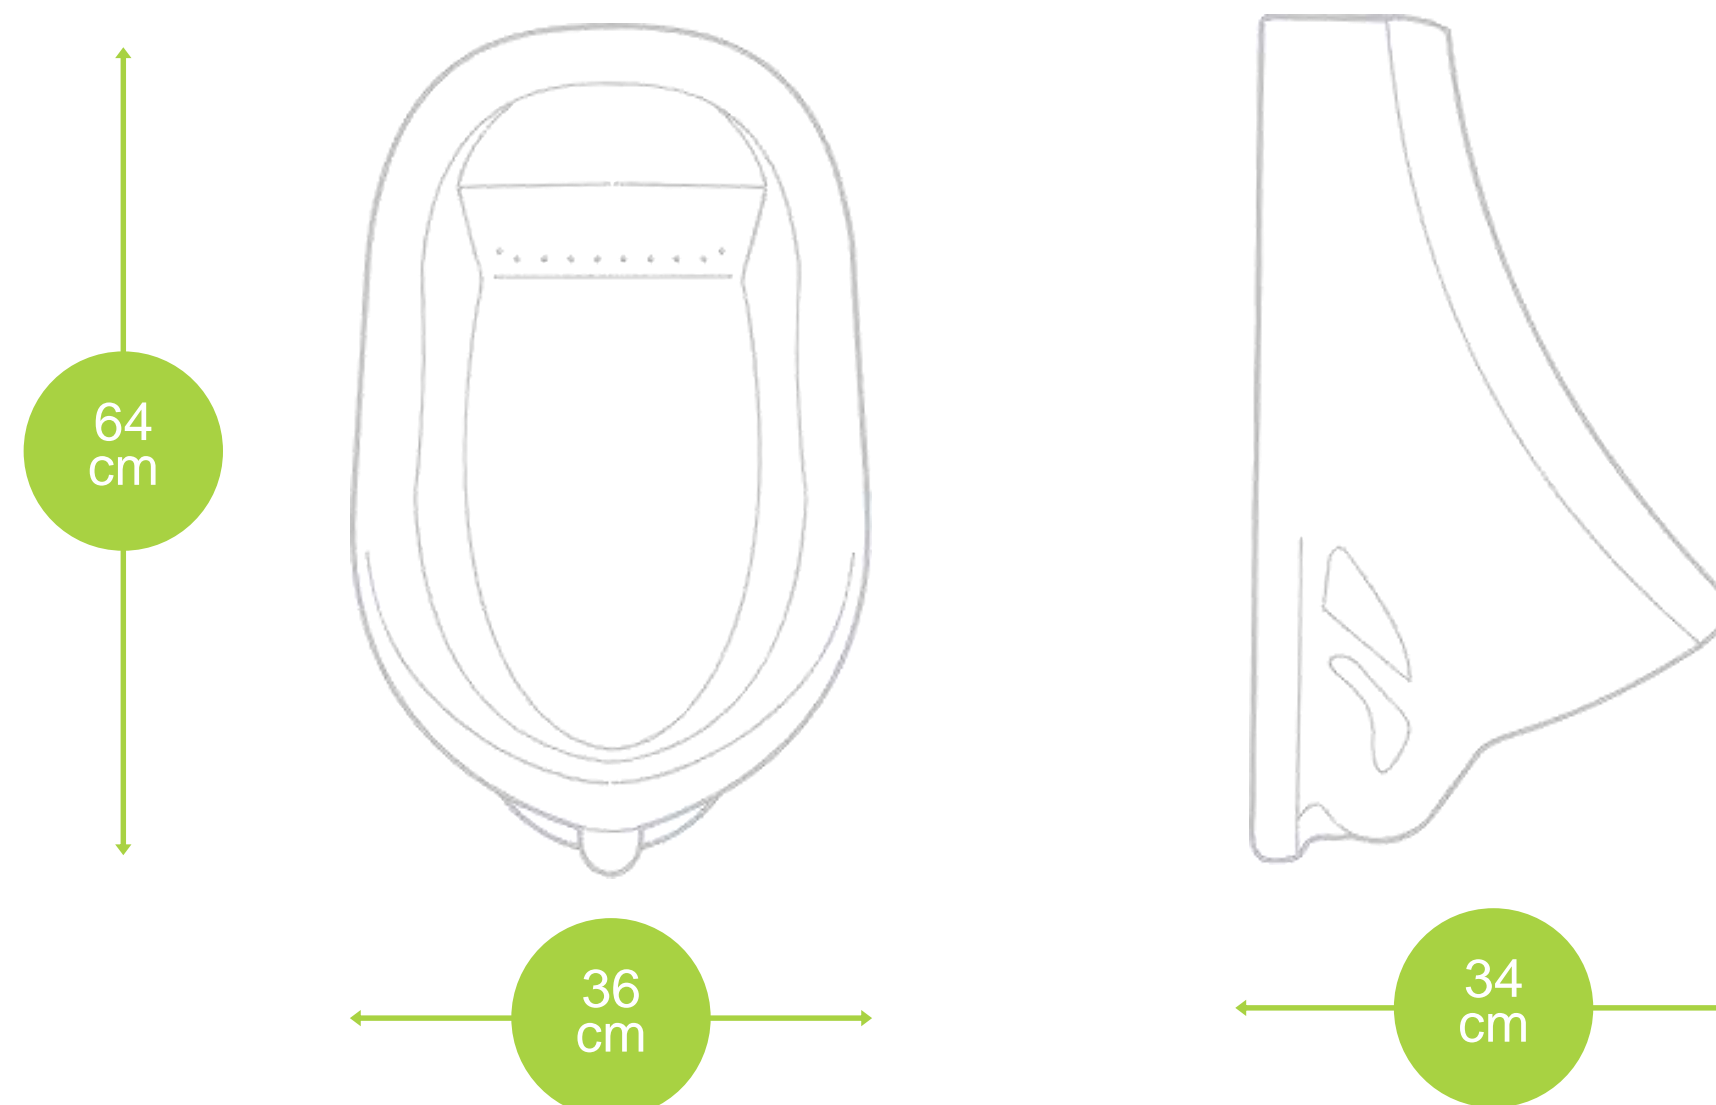

Características Royalty®: