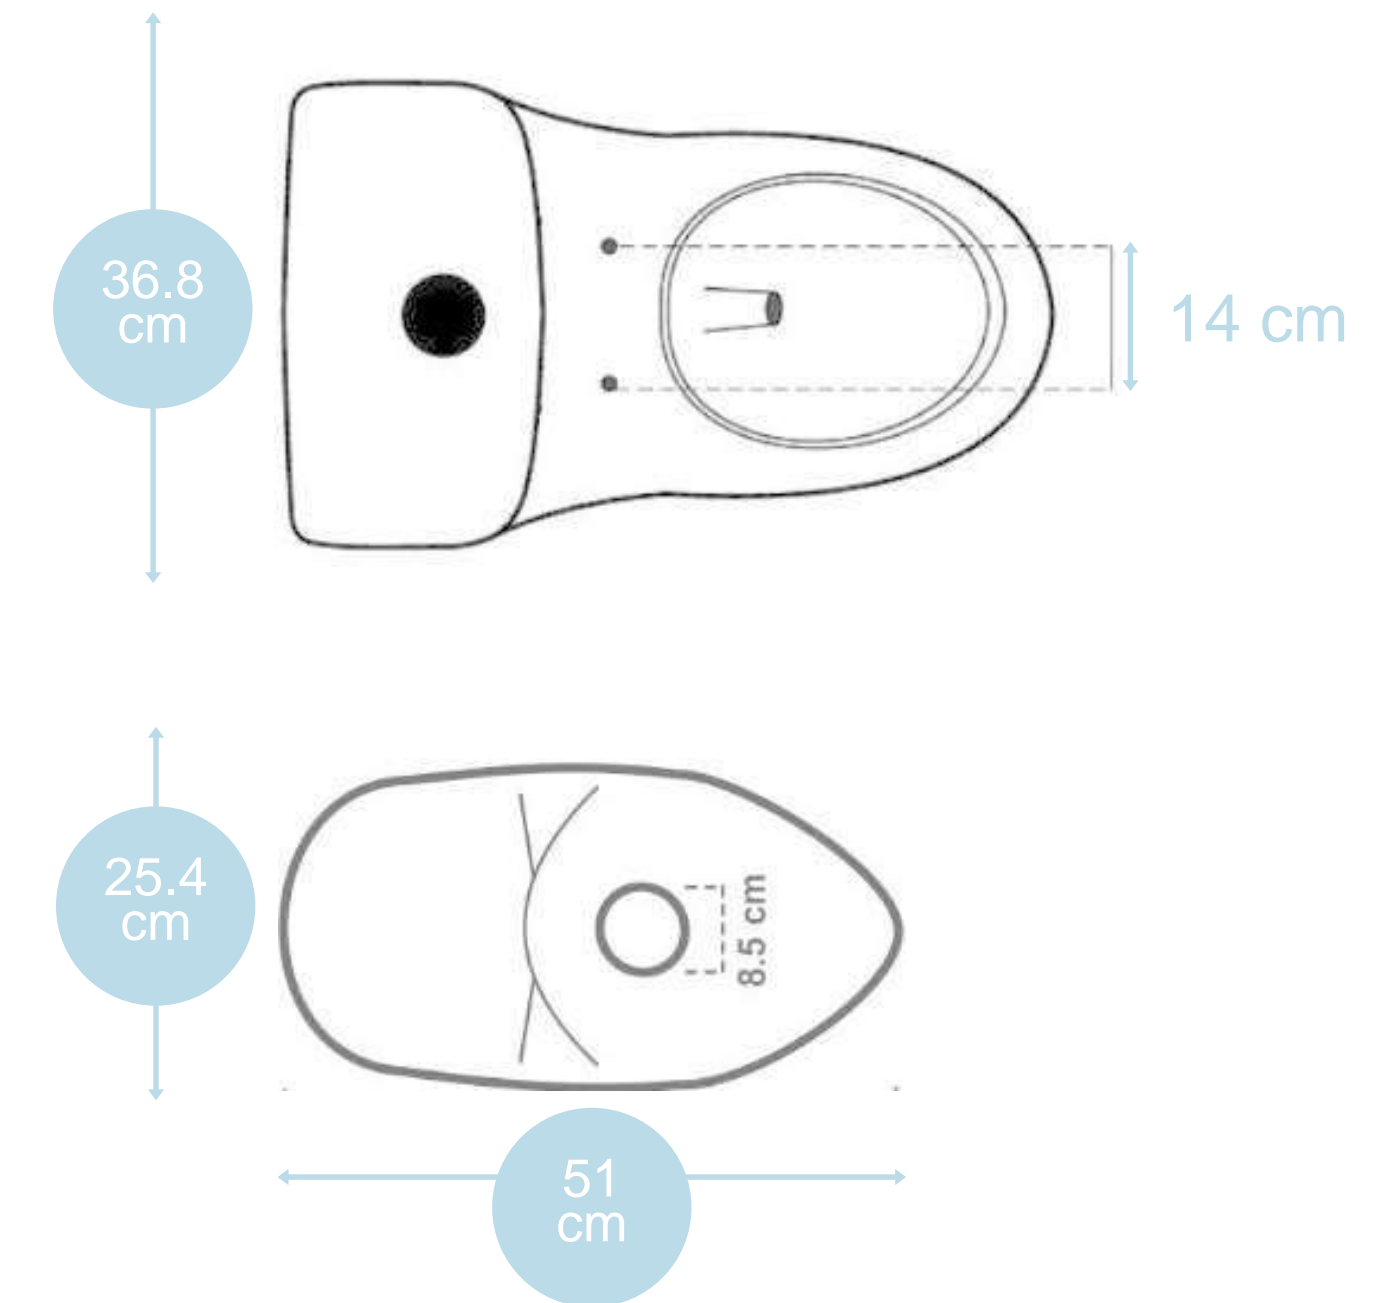

Características Royalty®: