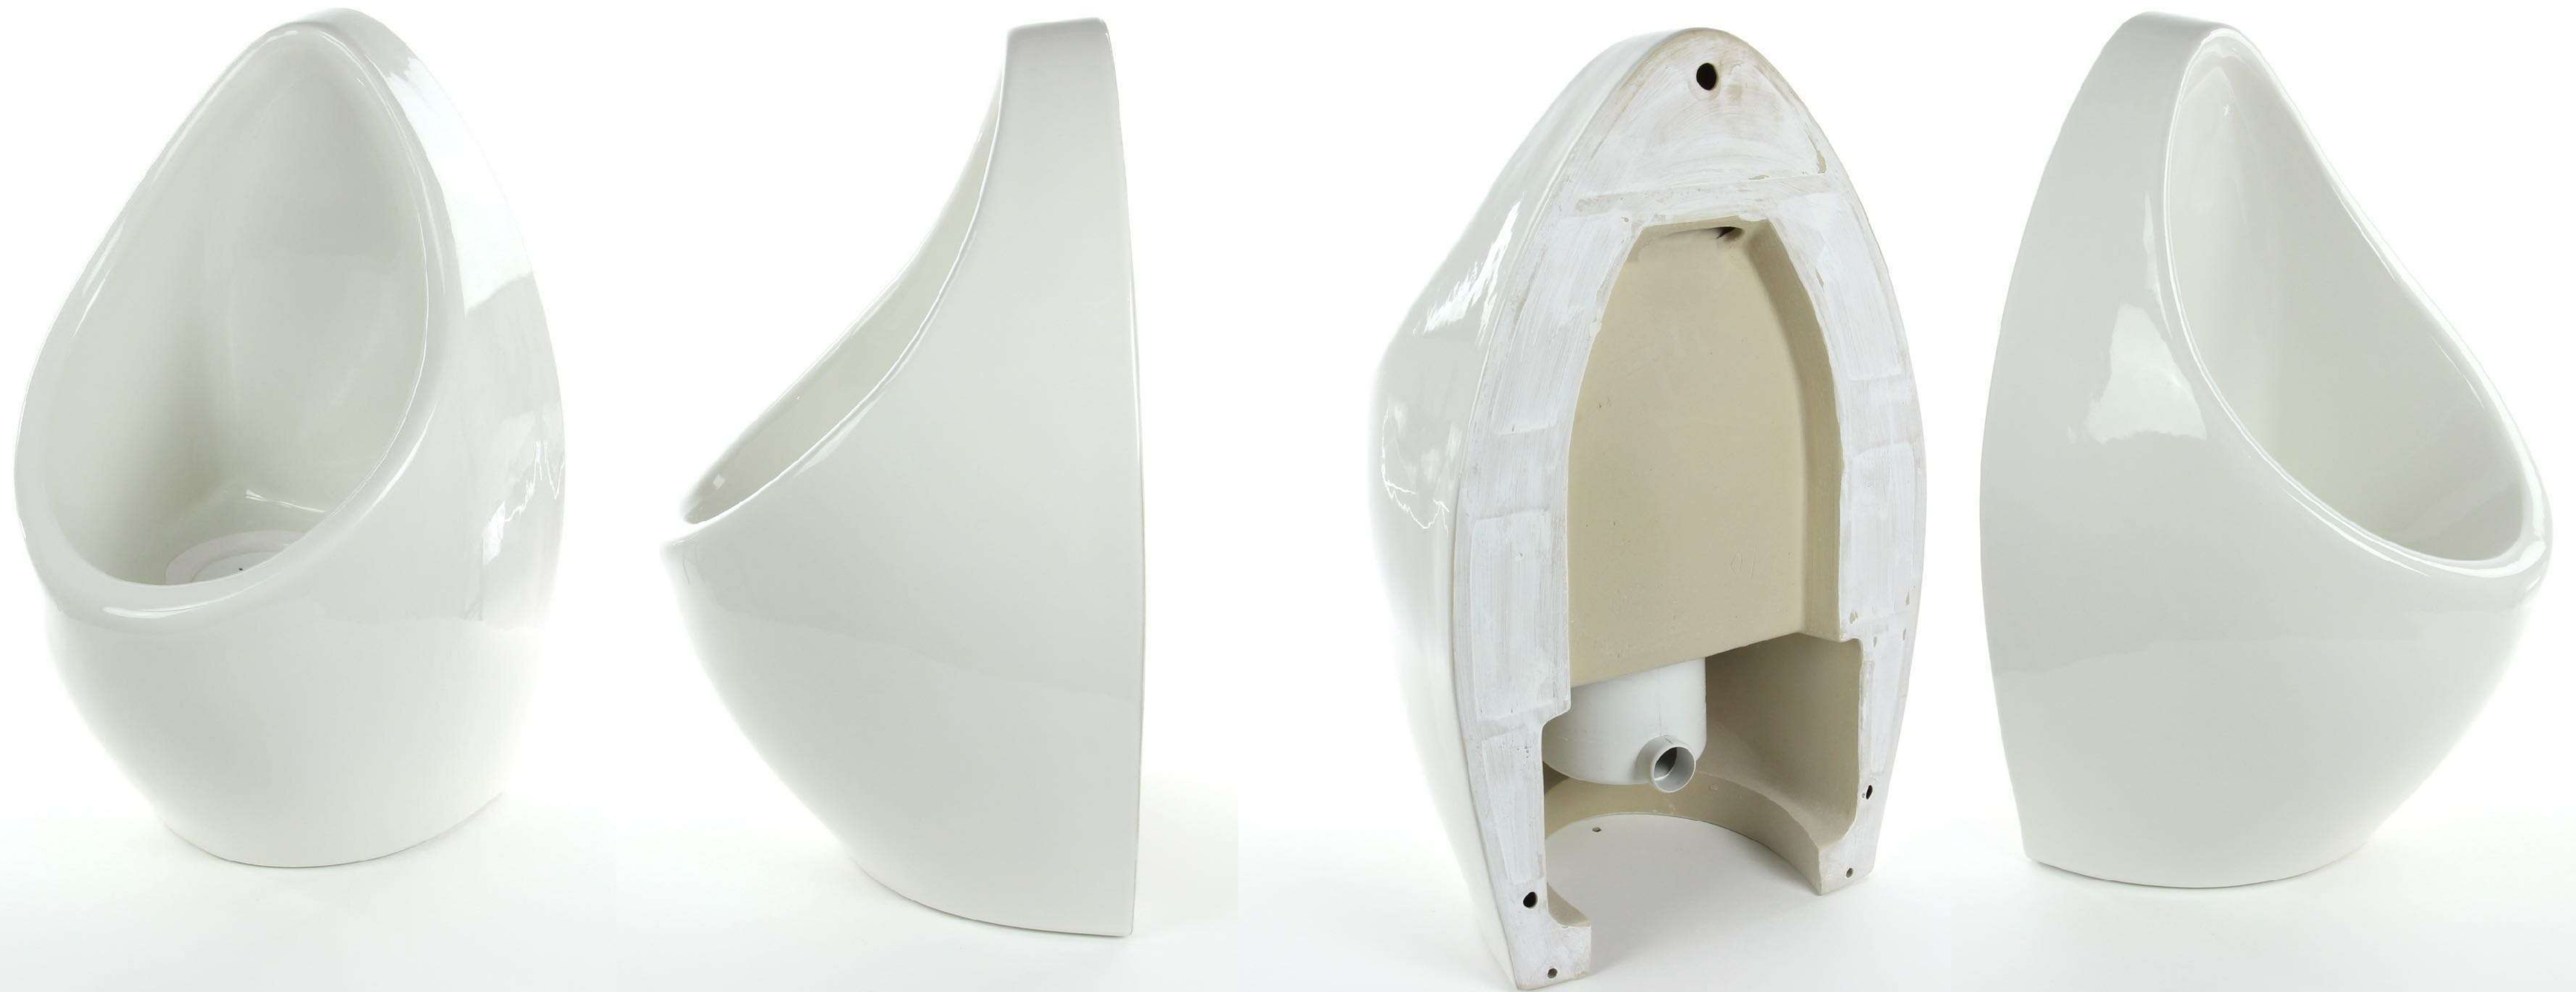

- ▶ Compatible con fluxómetro 2"
- ▶ Incluye spud y brida

Colores disponibles:

Nota: No incluye fluxómetro

Grand

| LR

| LC

Nunca te pierdas
la oportunidad de
ver algo hermoso.