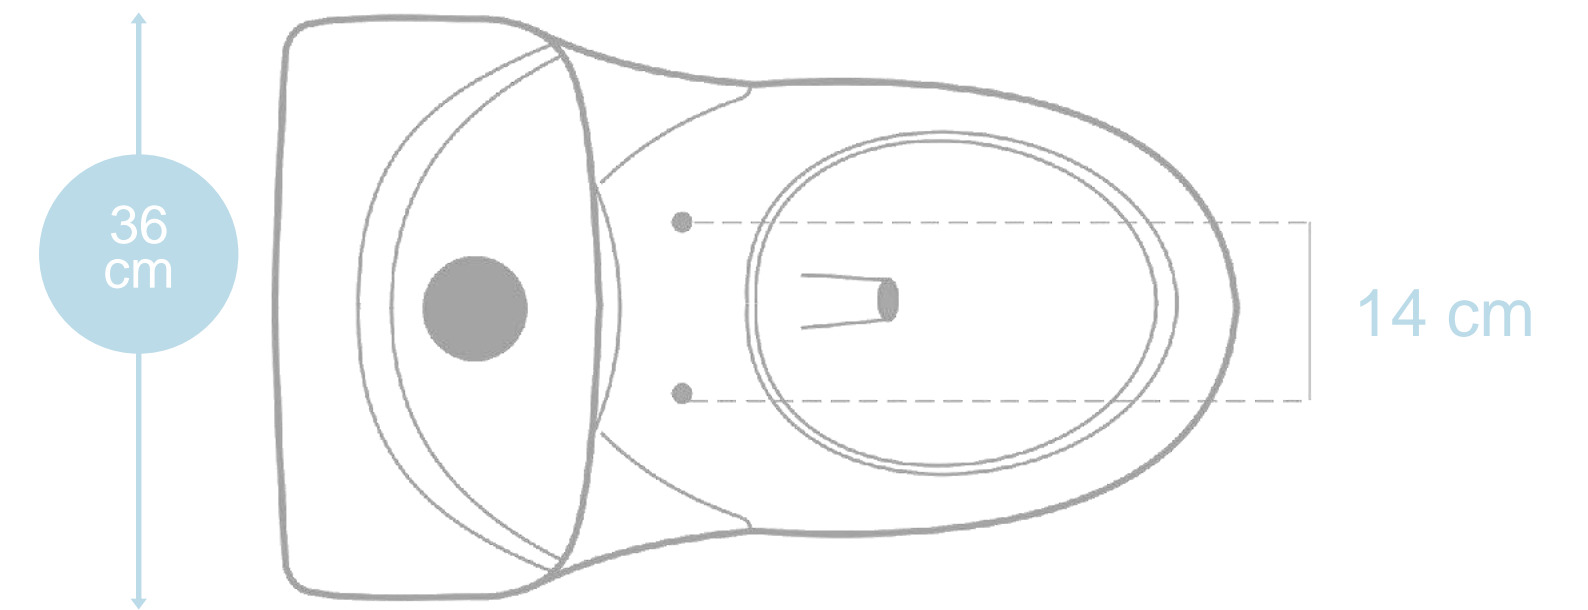

One Piece Element

Ficha técnica

Características Royalty®:

| LR

| LC

Funcionalidad:

- ▸ Botón
- ▸ Sistema Jet
- ▸ Trampa 2"
- ▸ Espejo Alto 127x 55mm
- ▸ Sello hidráulico 50mml
- ▸ Taza alargada

Colores disponibles:

Certificaciones:

Consumo 4.8 lts