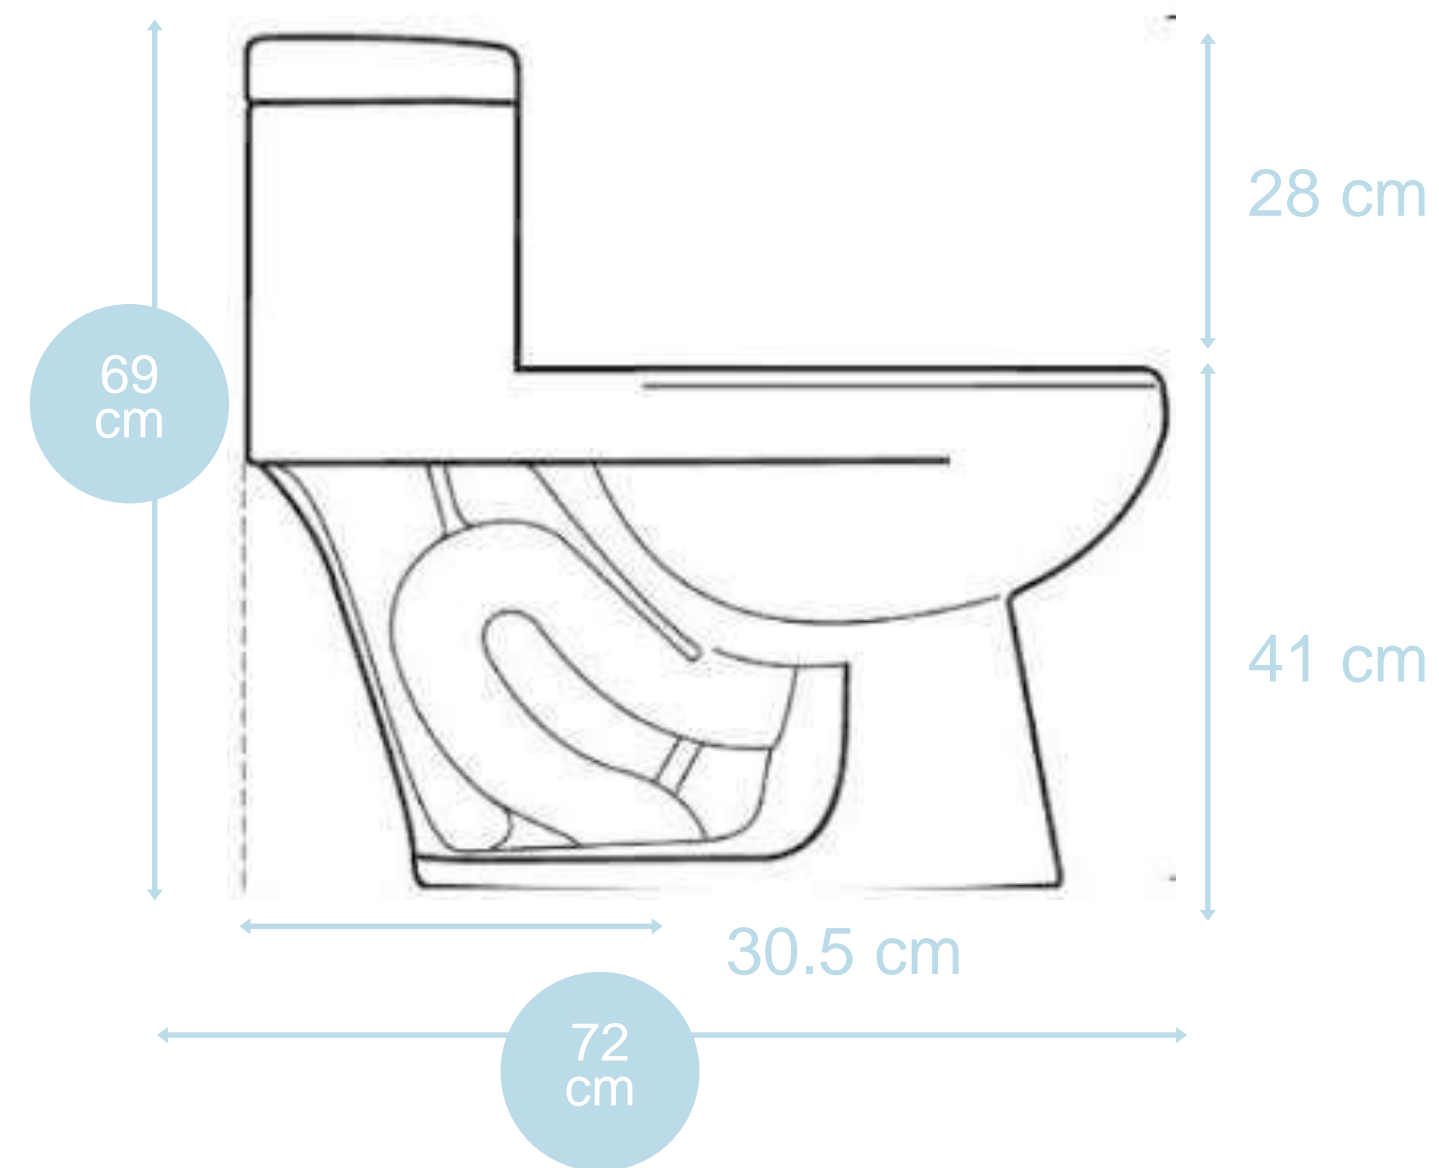

Características Royalty®: