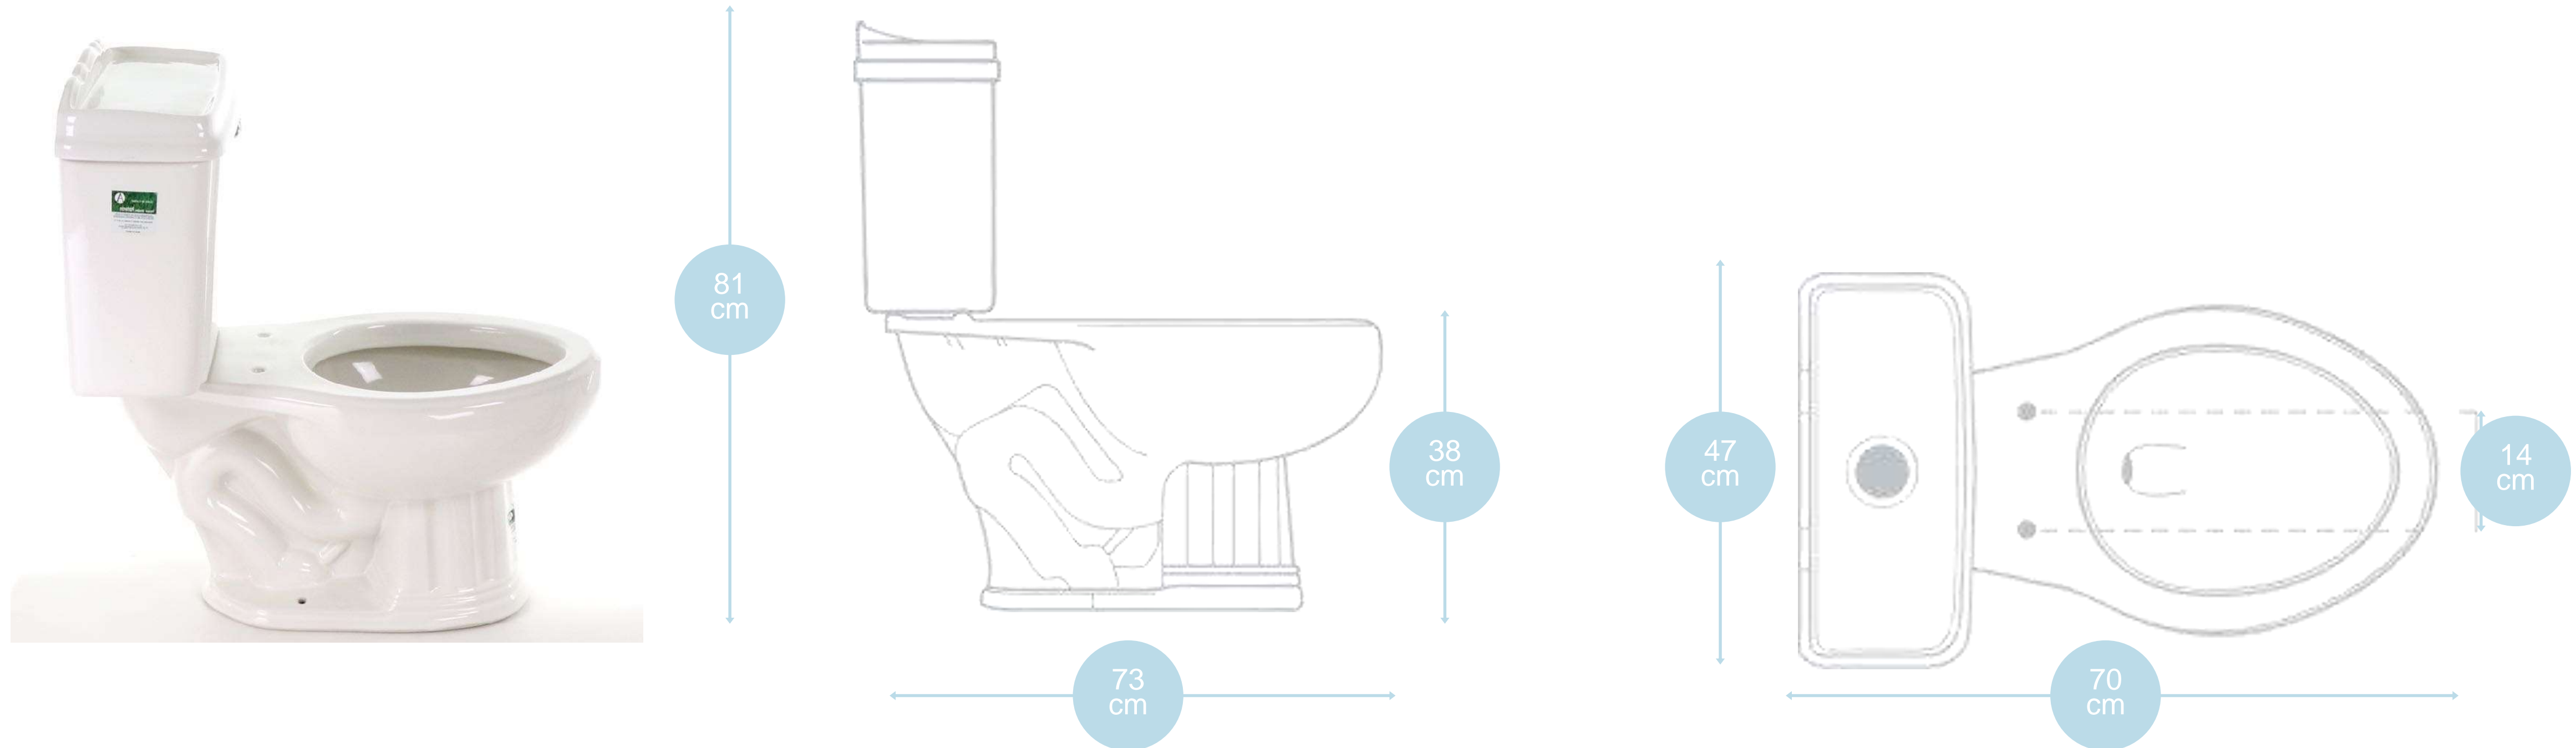

Sanitario Partenon 4.8

Ficha técnica