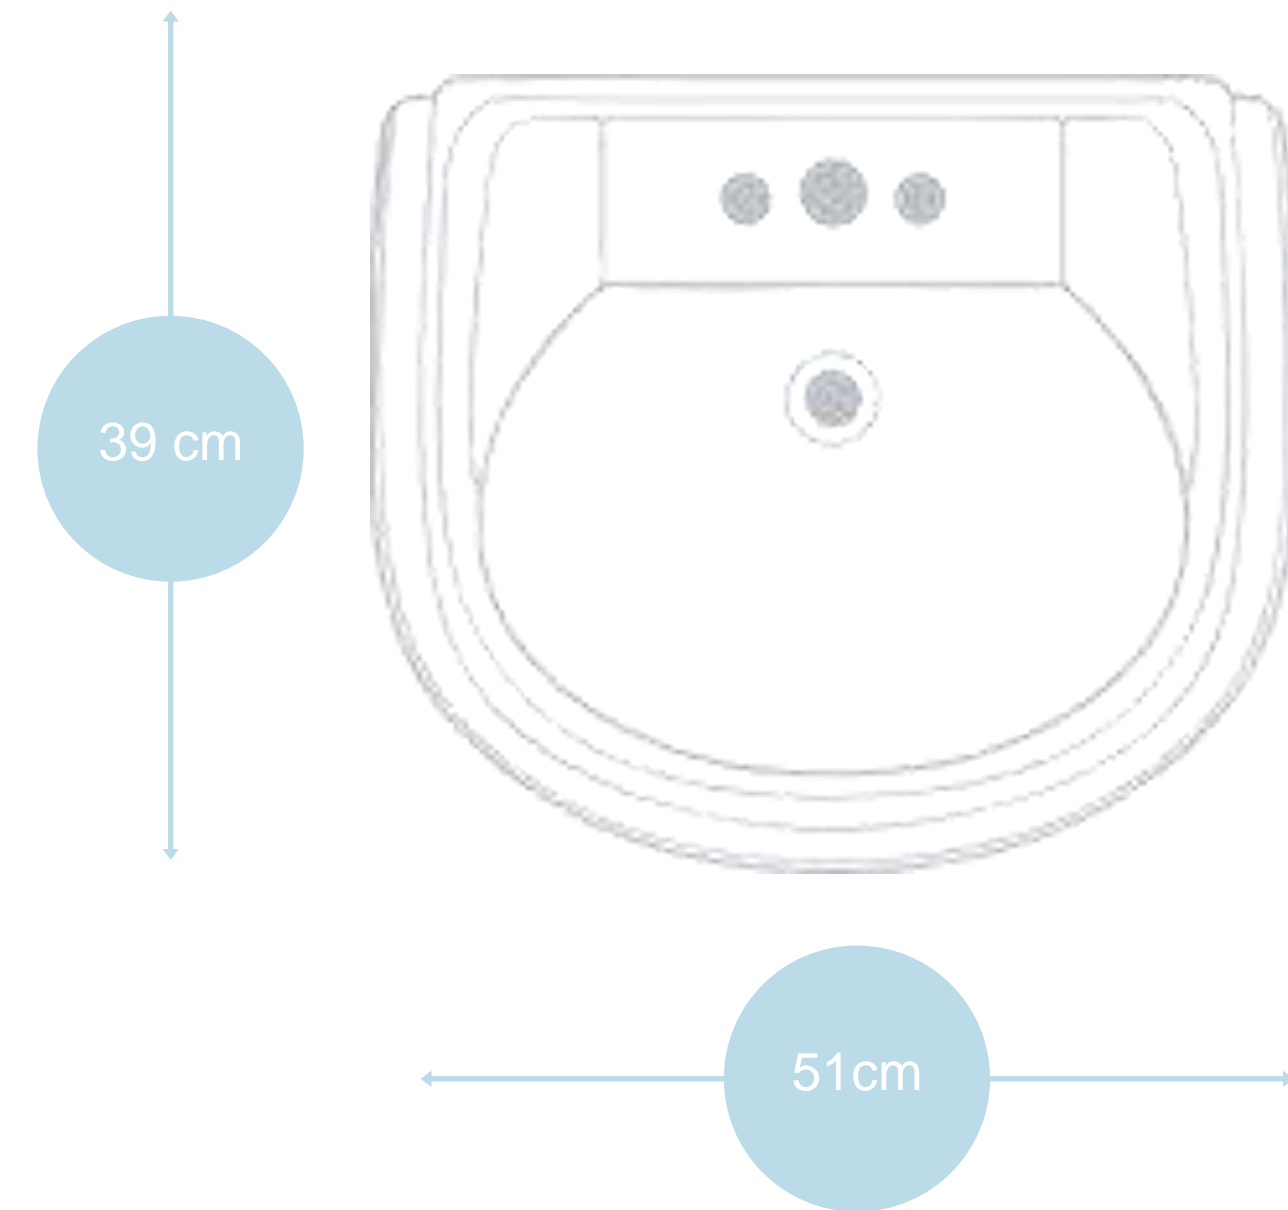

- Se adapta a cualquier estilo
- Amplia gama de colores que realzan el espacio.
- Cómodo en espacios reducidos

Línea
Residencial

Lavabo Dinastía

Ficha técnica

- Montado en pared
- Pedestal 75.5 cm
- Altura 86 cm

Belleza

Línea Dinastía 3.5

Línea Emporio 4.8

- Se adapta a diversos estilos
- Diseño moderno y elegante que no pasa de moda

Lavabo Emporio

Ficha técnica

- Montado en pared
- Pedestal 89 cm

Medidas:

Armonía

Línea Emporio 4.8

Lavabo Partenon

Ficha técnica

- Montado en pared
- Pedestal 97 cm

Medidas:

Colores disponibles:

Características Royalty®: