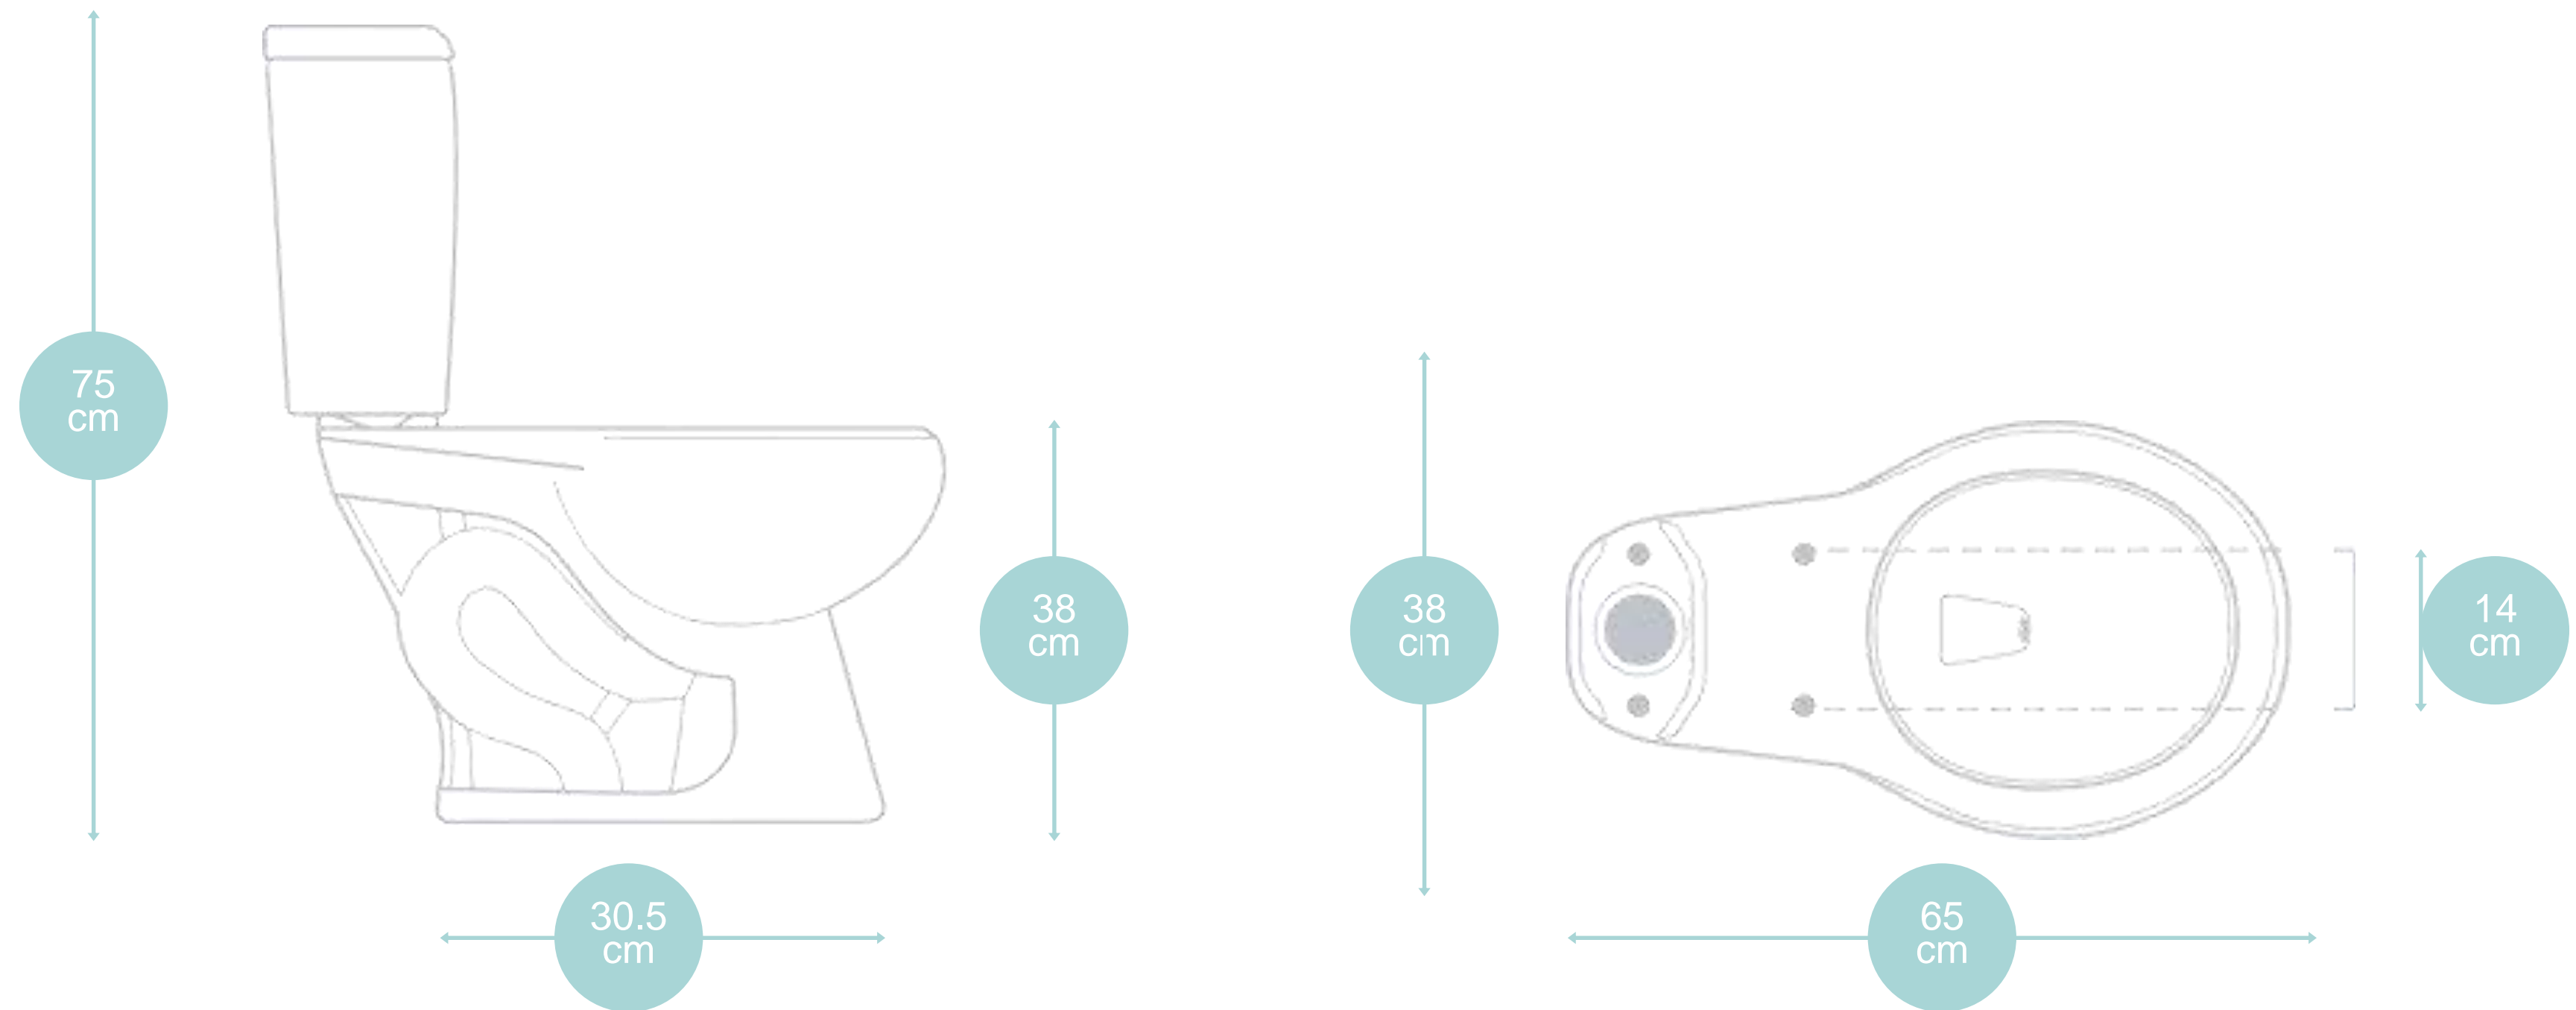

- Se adapta a cualquier estilo
- Amplia gama de colores que realzan el espacio.
- Cómodo en espacios reducidos

Línea
Residencial

Lavabo Dinastía

Ficha técnica

- Montado en pared
- Pedestal 75.5 cm
- Altura 86 cm

Medidas:

Colores disponibles:

Certificaciones:

Sanitario Dinastía 3.5

Ficha técnica

Funcionalidad:

- ▶ Con botón o manija
- ▶ Sistema Jet
- ▶ Trampa 2"
- ▶ Espejo 245*230mm
- ▶ Taza redonda

Colores disponibles:

Belleza

Línea Dinastía 3.5

Línea Emporio 4.8

- Se adapta a diversos estilos
- Diseño moderno y elegante que no pasa de moda

Lavabo Emporio

Ficha técnica

- Montado en pared
- Pedestal 89 cm

Medidas: