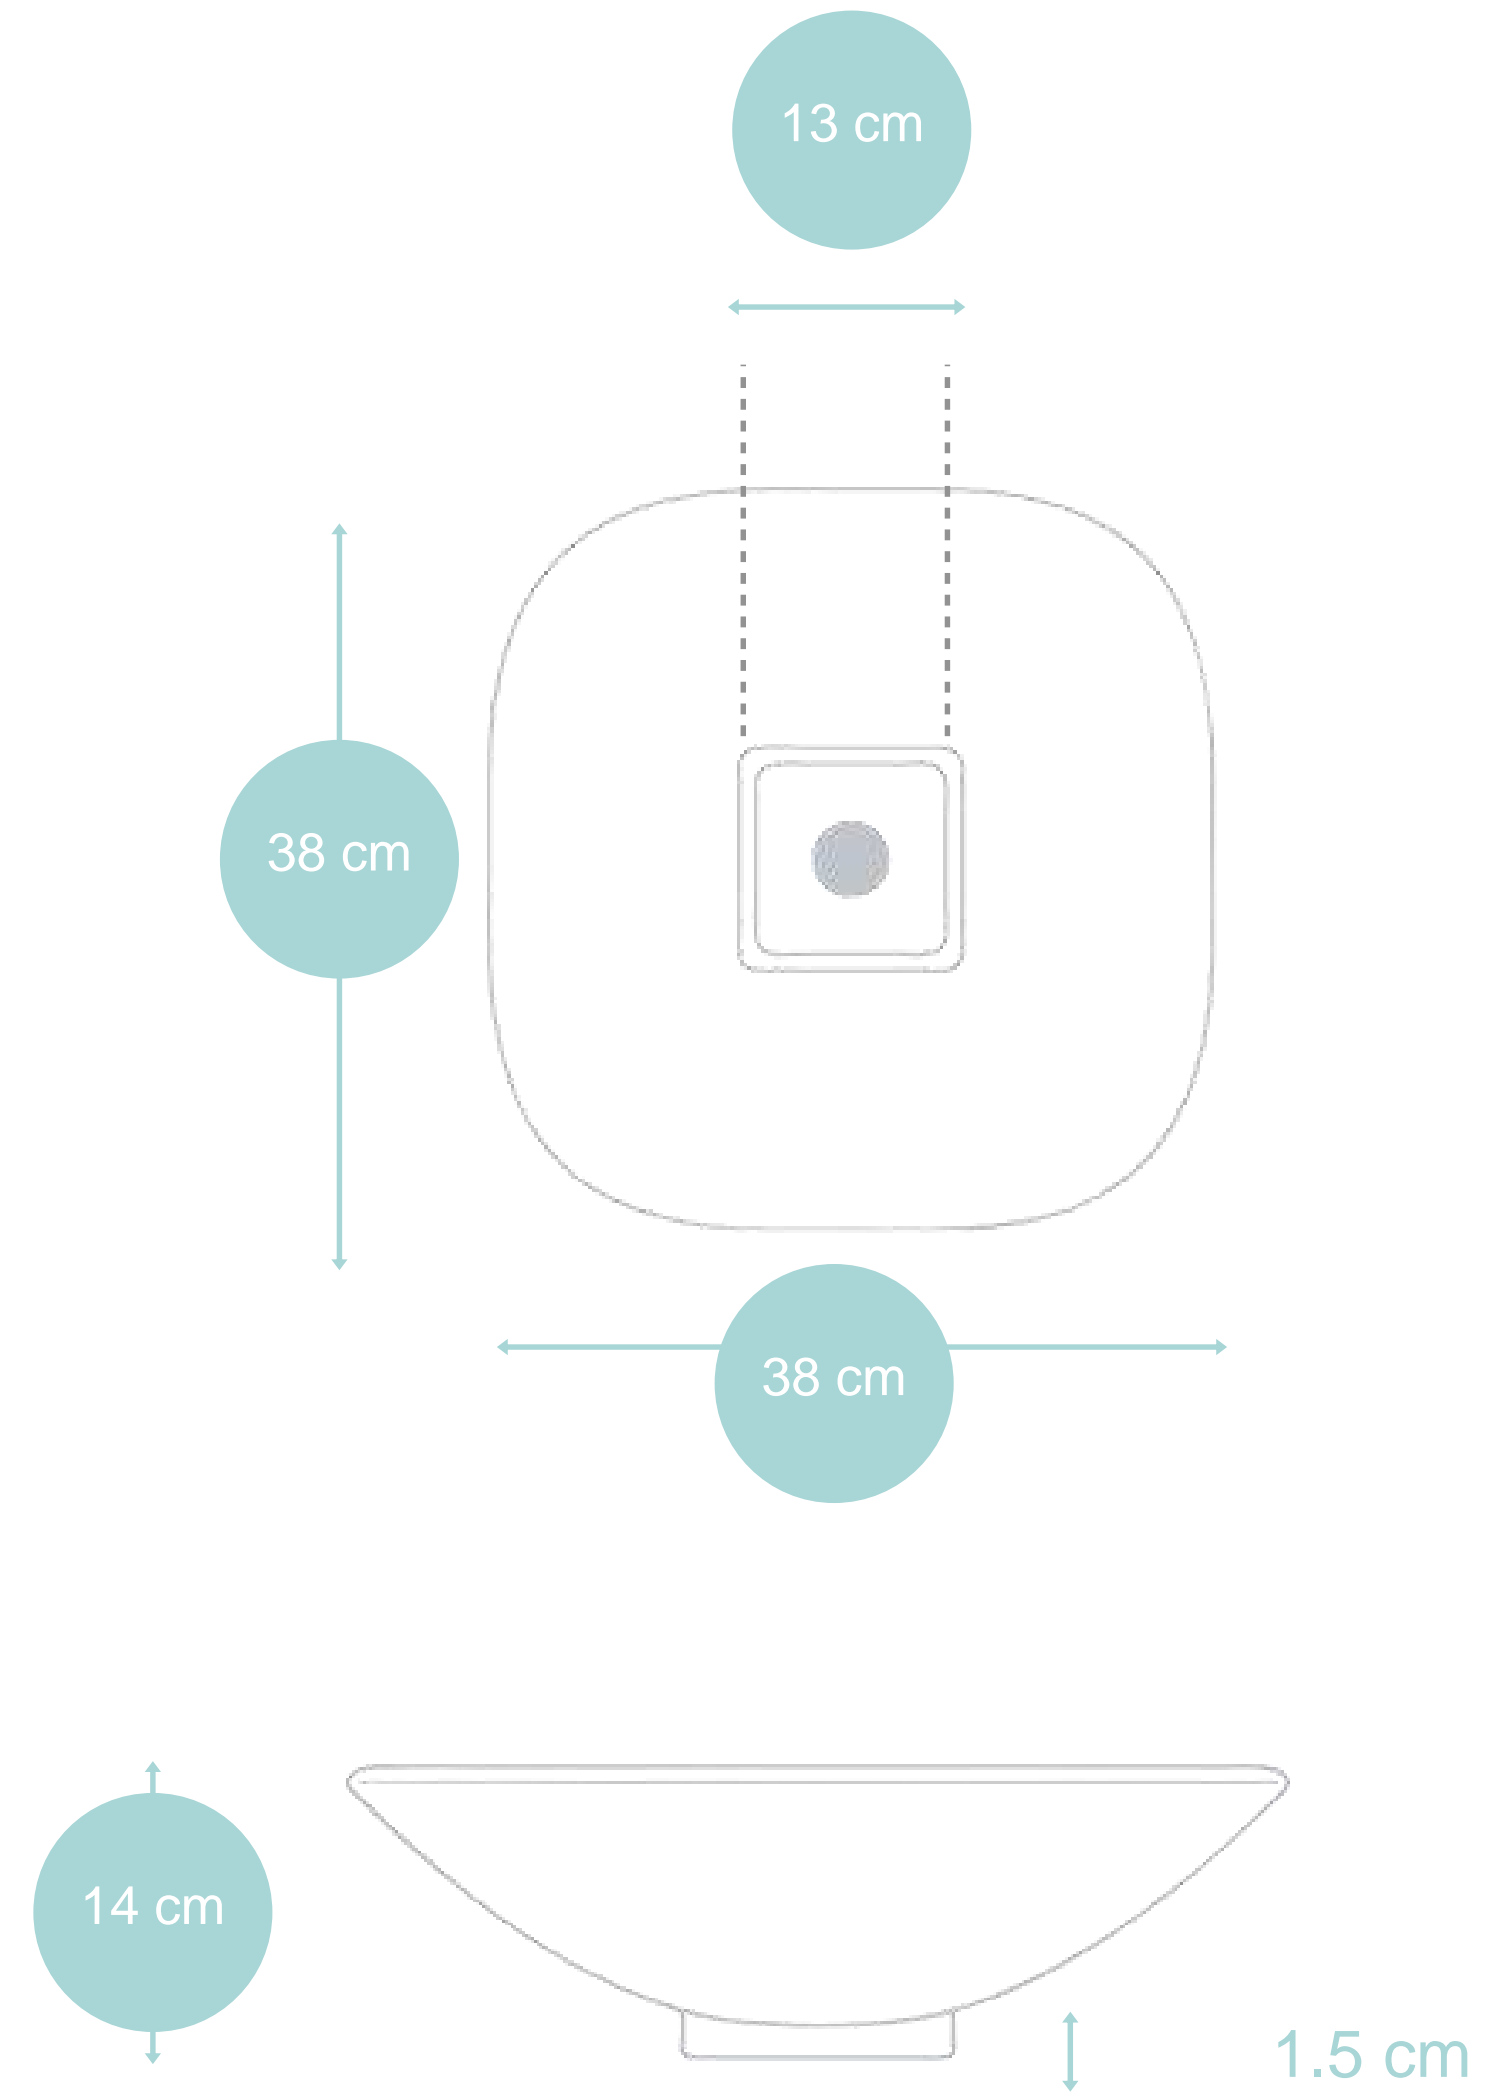

- Se adapta a cualquier estilo
- Amplia gama de colores que realzan el espacio.
- Cómodo en espacios reducidos

Línea
Residencial

Lavabo Dinastía

Ficha técnica

- Montado en pared
- Pedestal 75.5 cm
- Altura 86 cm

Belleza

Línea Dinastía 3.5

Línea Emporio 4.8

- Se adapta a diversos estilos
- Diseño moderno y elegante que no pasa de moda

Lavabo Emporio

Ficha técnica

- Montado en pared
- Pedestal 89 cm

Medidas:

Armonía

Línea Emporio 4.8

Lavabo Partenon

Ficha técnica

- Montado en pared
- Pedestal 97 cm

Medidas:

Colores disponibles:

Características Royalty®:

Vento

 **Blanco**

 **Marfil**

Tipo de instalación

- ▶ Lavabo de sobreponer sin rebosadero.
- ▶ Mezcladora independiente

| LR

| LC

Eros