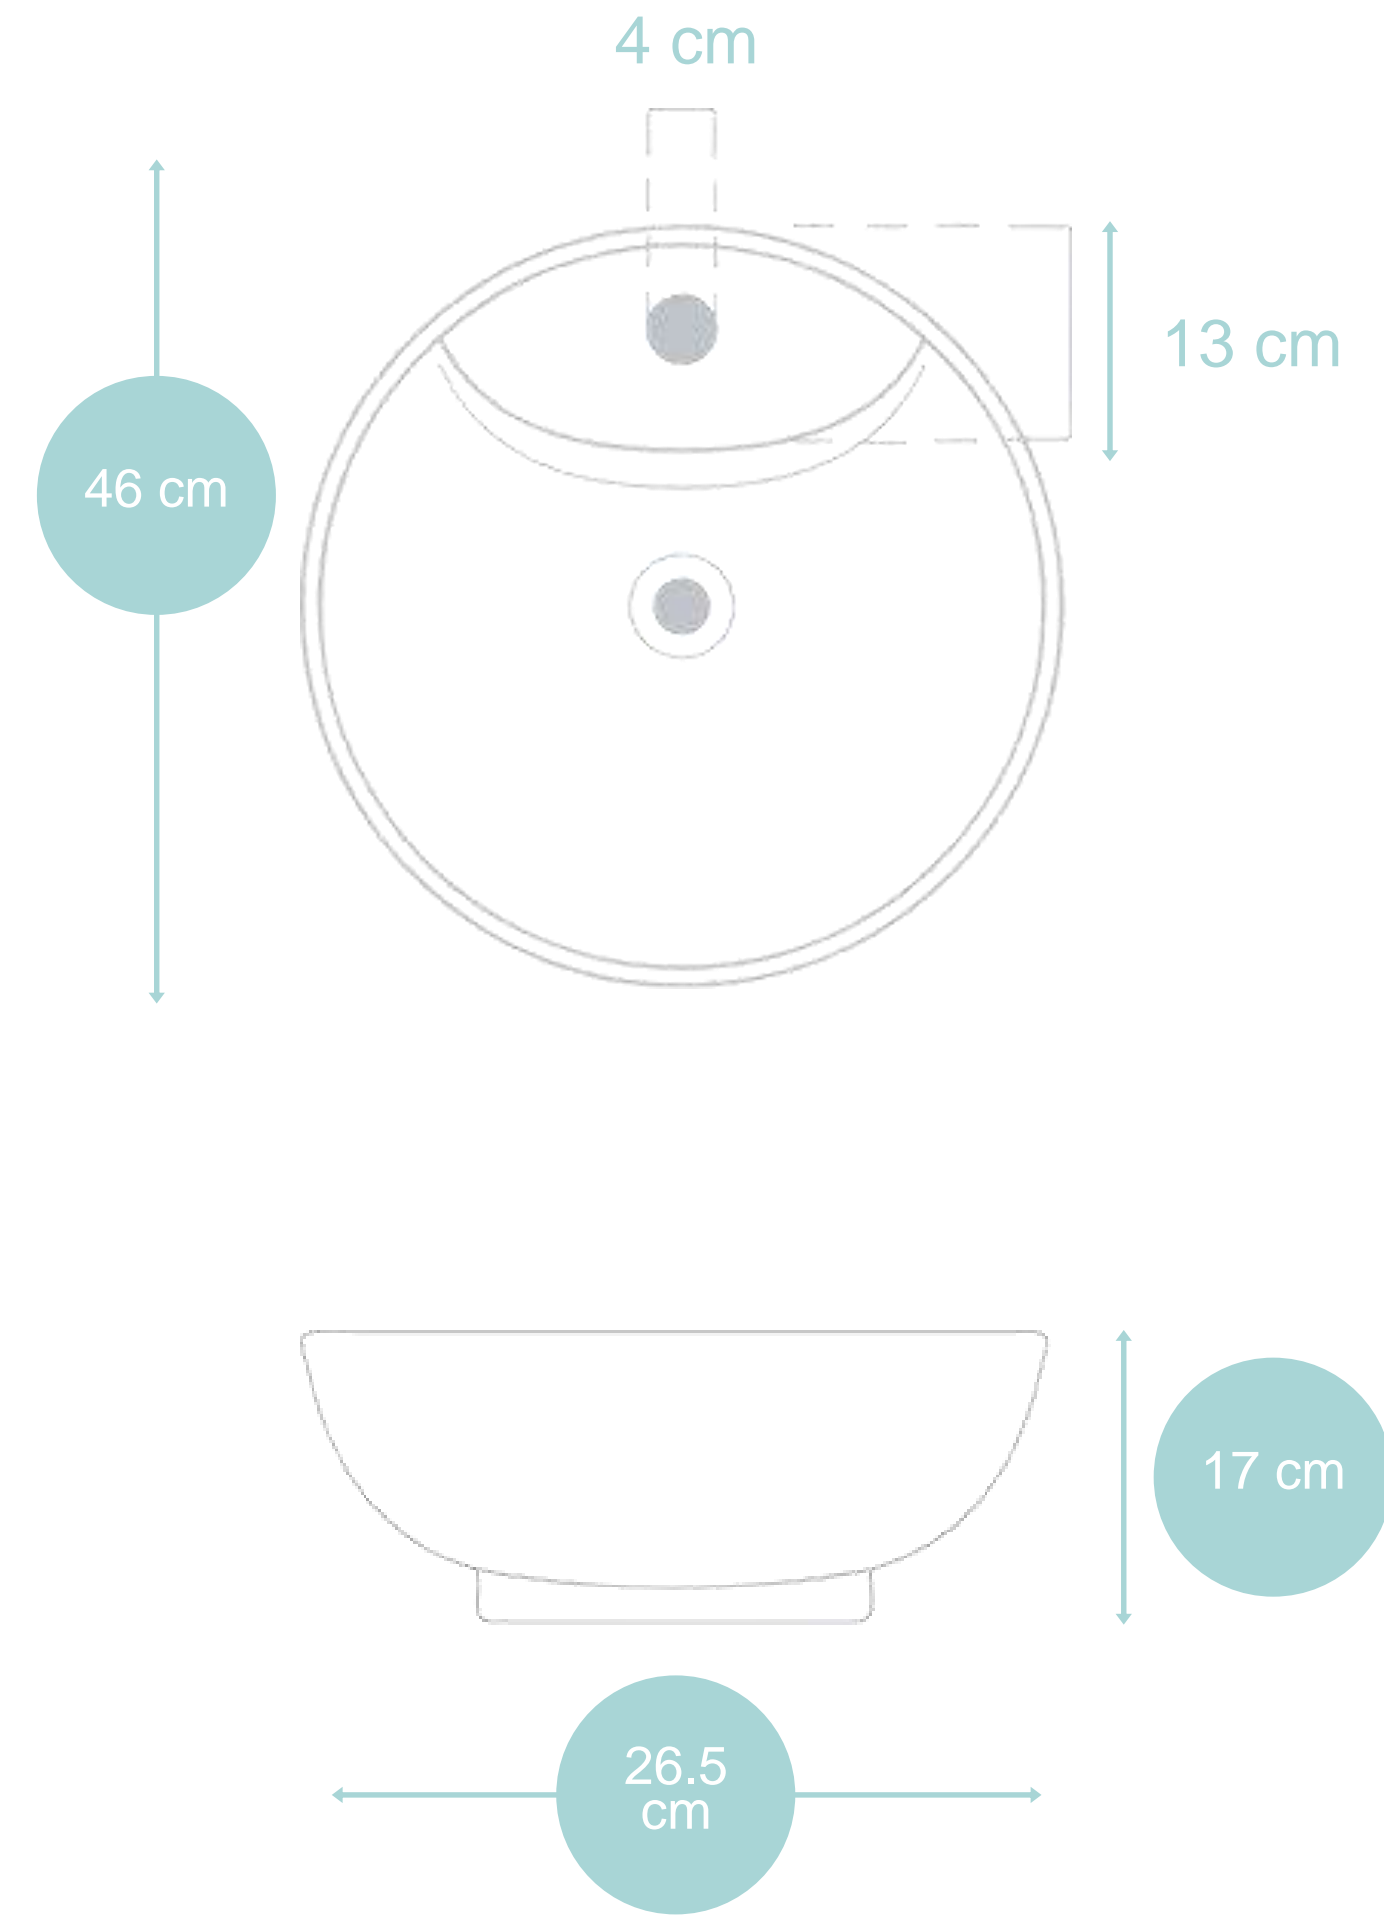

Garantía de 20 años

Eros

Blanco

Marfil

Tipo de instalación

- Lavabo de sobreponer sin rebosadero.
- Mezcladora Monomando

| LR

| LC