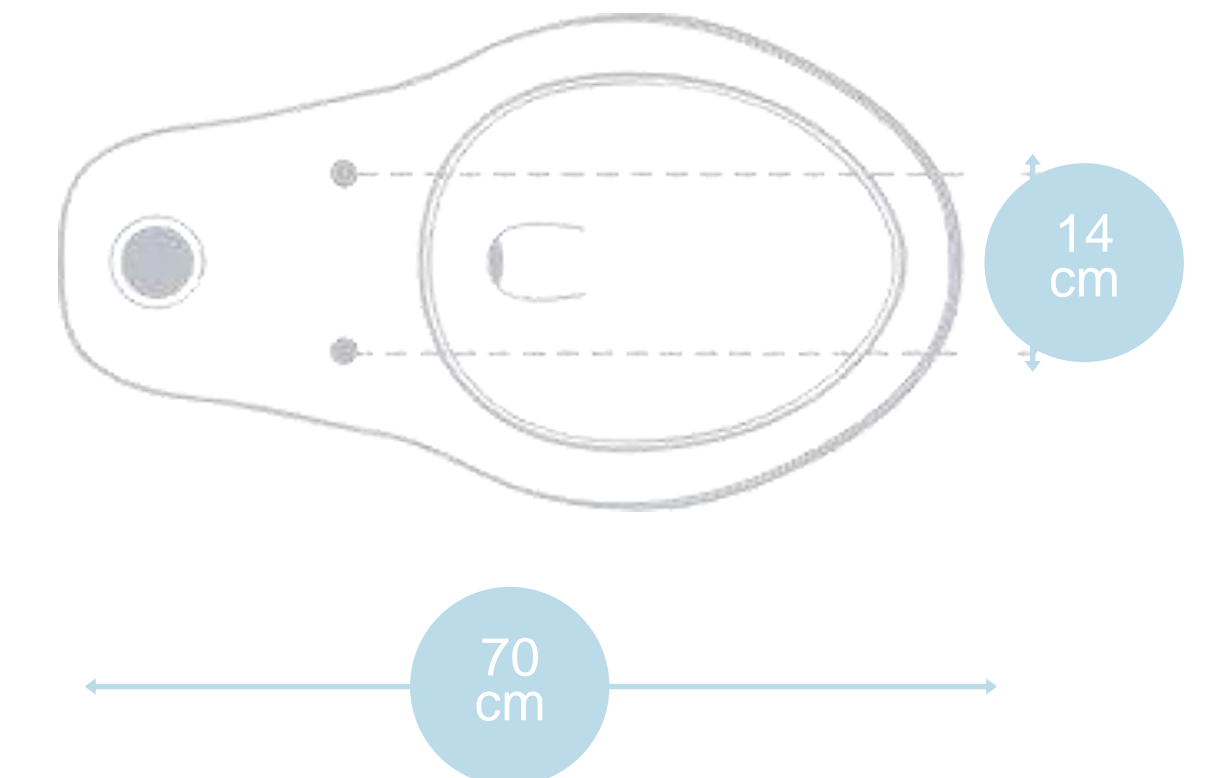

Taza Flux

Ficha técnica

Características Royalty®:

| LR

| LC

Funcionalidad:

- ▸ Sistema Cascada
- ▸ Trampa 2"
- ▸ Espejo Alto 8" x 9 5/8"
- ▸ Sello hidráulico 2"
- ▸ Fluxometro 2"
- ▸ Taza alargada

Colores disponibles:

Certificaciones: