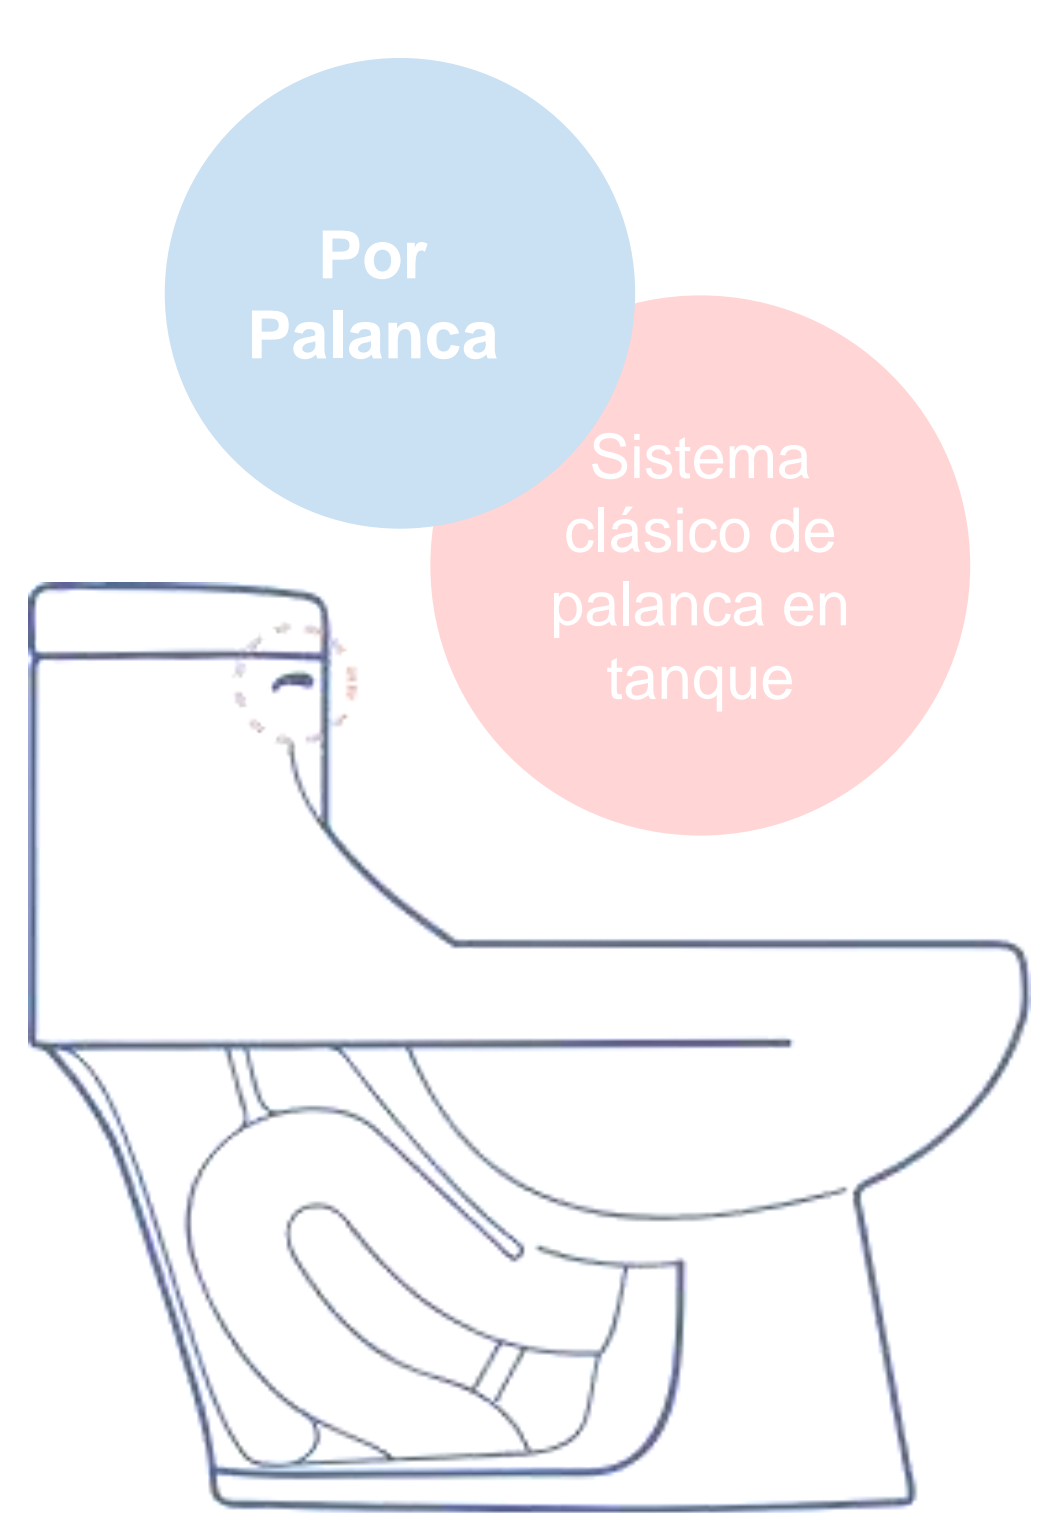

- 01
- 02
- 03
- 04
- 05
- 06
- 07