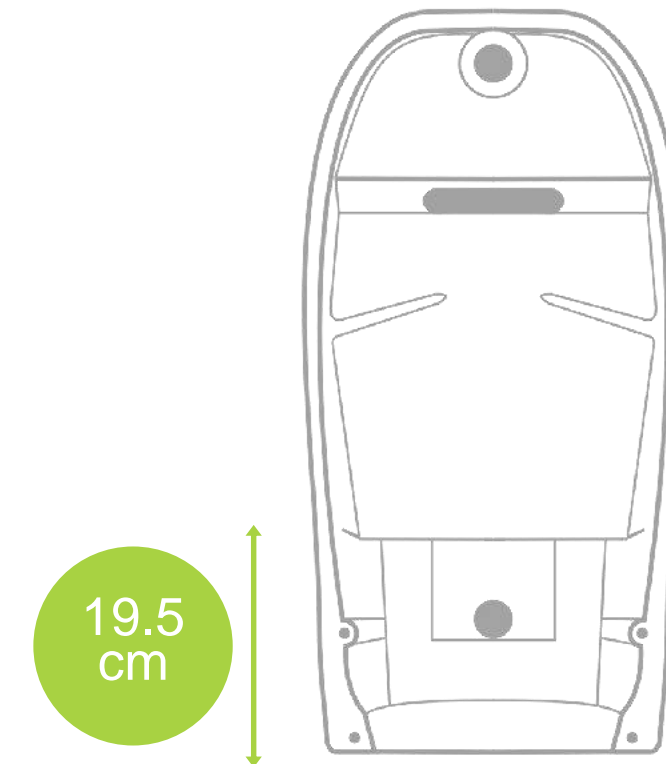

Oxus

Ficha técnica

Características Royalty®:

| LR
| LC

Funcionalidad:

- Compatible con fluxómetro 2"
- Incluye spud y brida

Colores disponibles:

Nota: No incluye fluxómetro