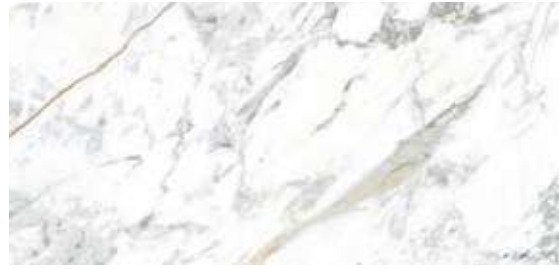

ICELAND ROYAL

DGV
BRILLANTE
60 x 120 cm