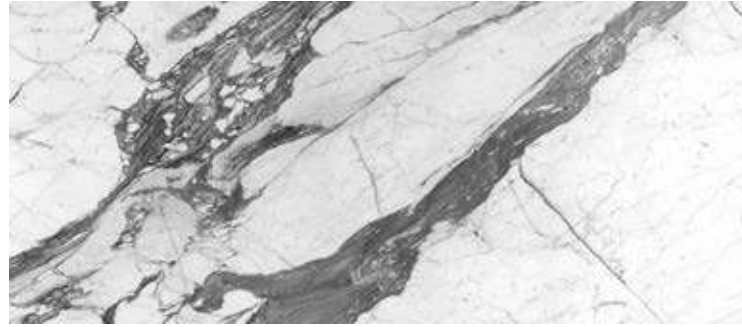

PORTOFINO

IMARBLE
BRILLANTE
120 x 300 cm

FORMATO