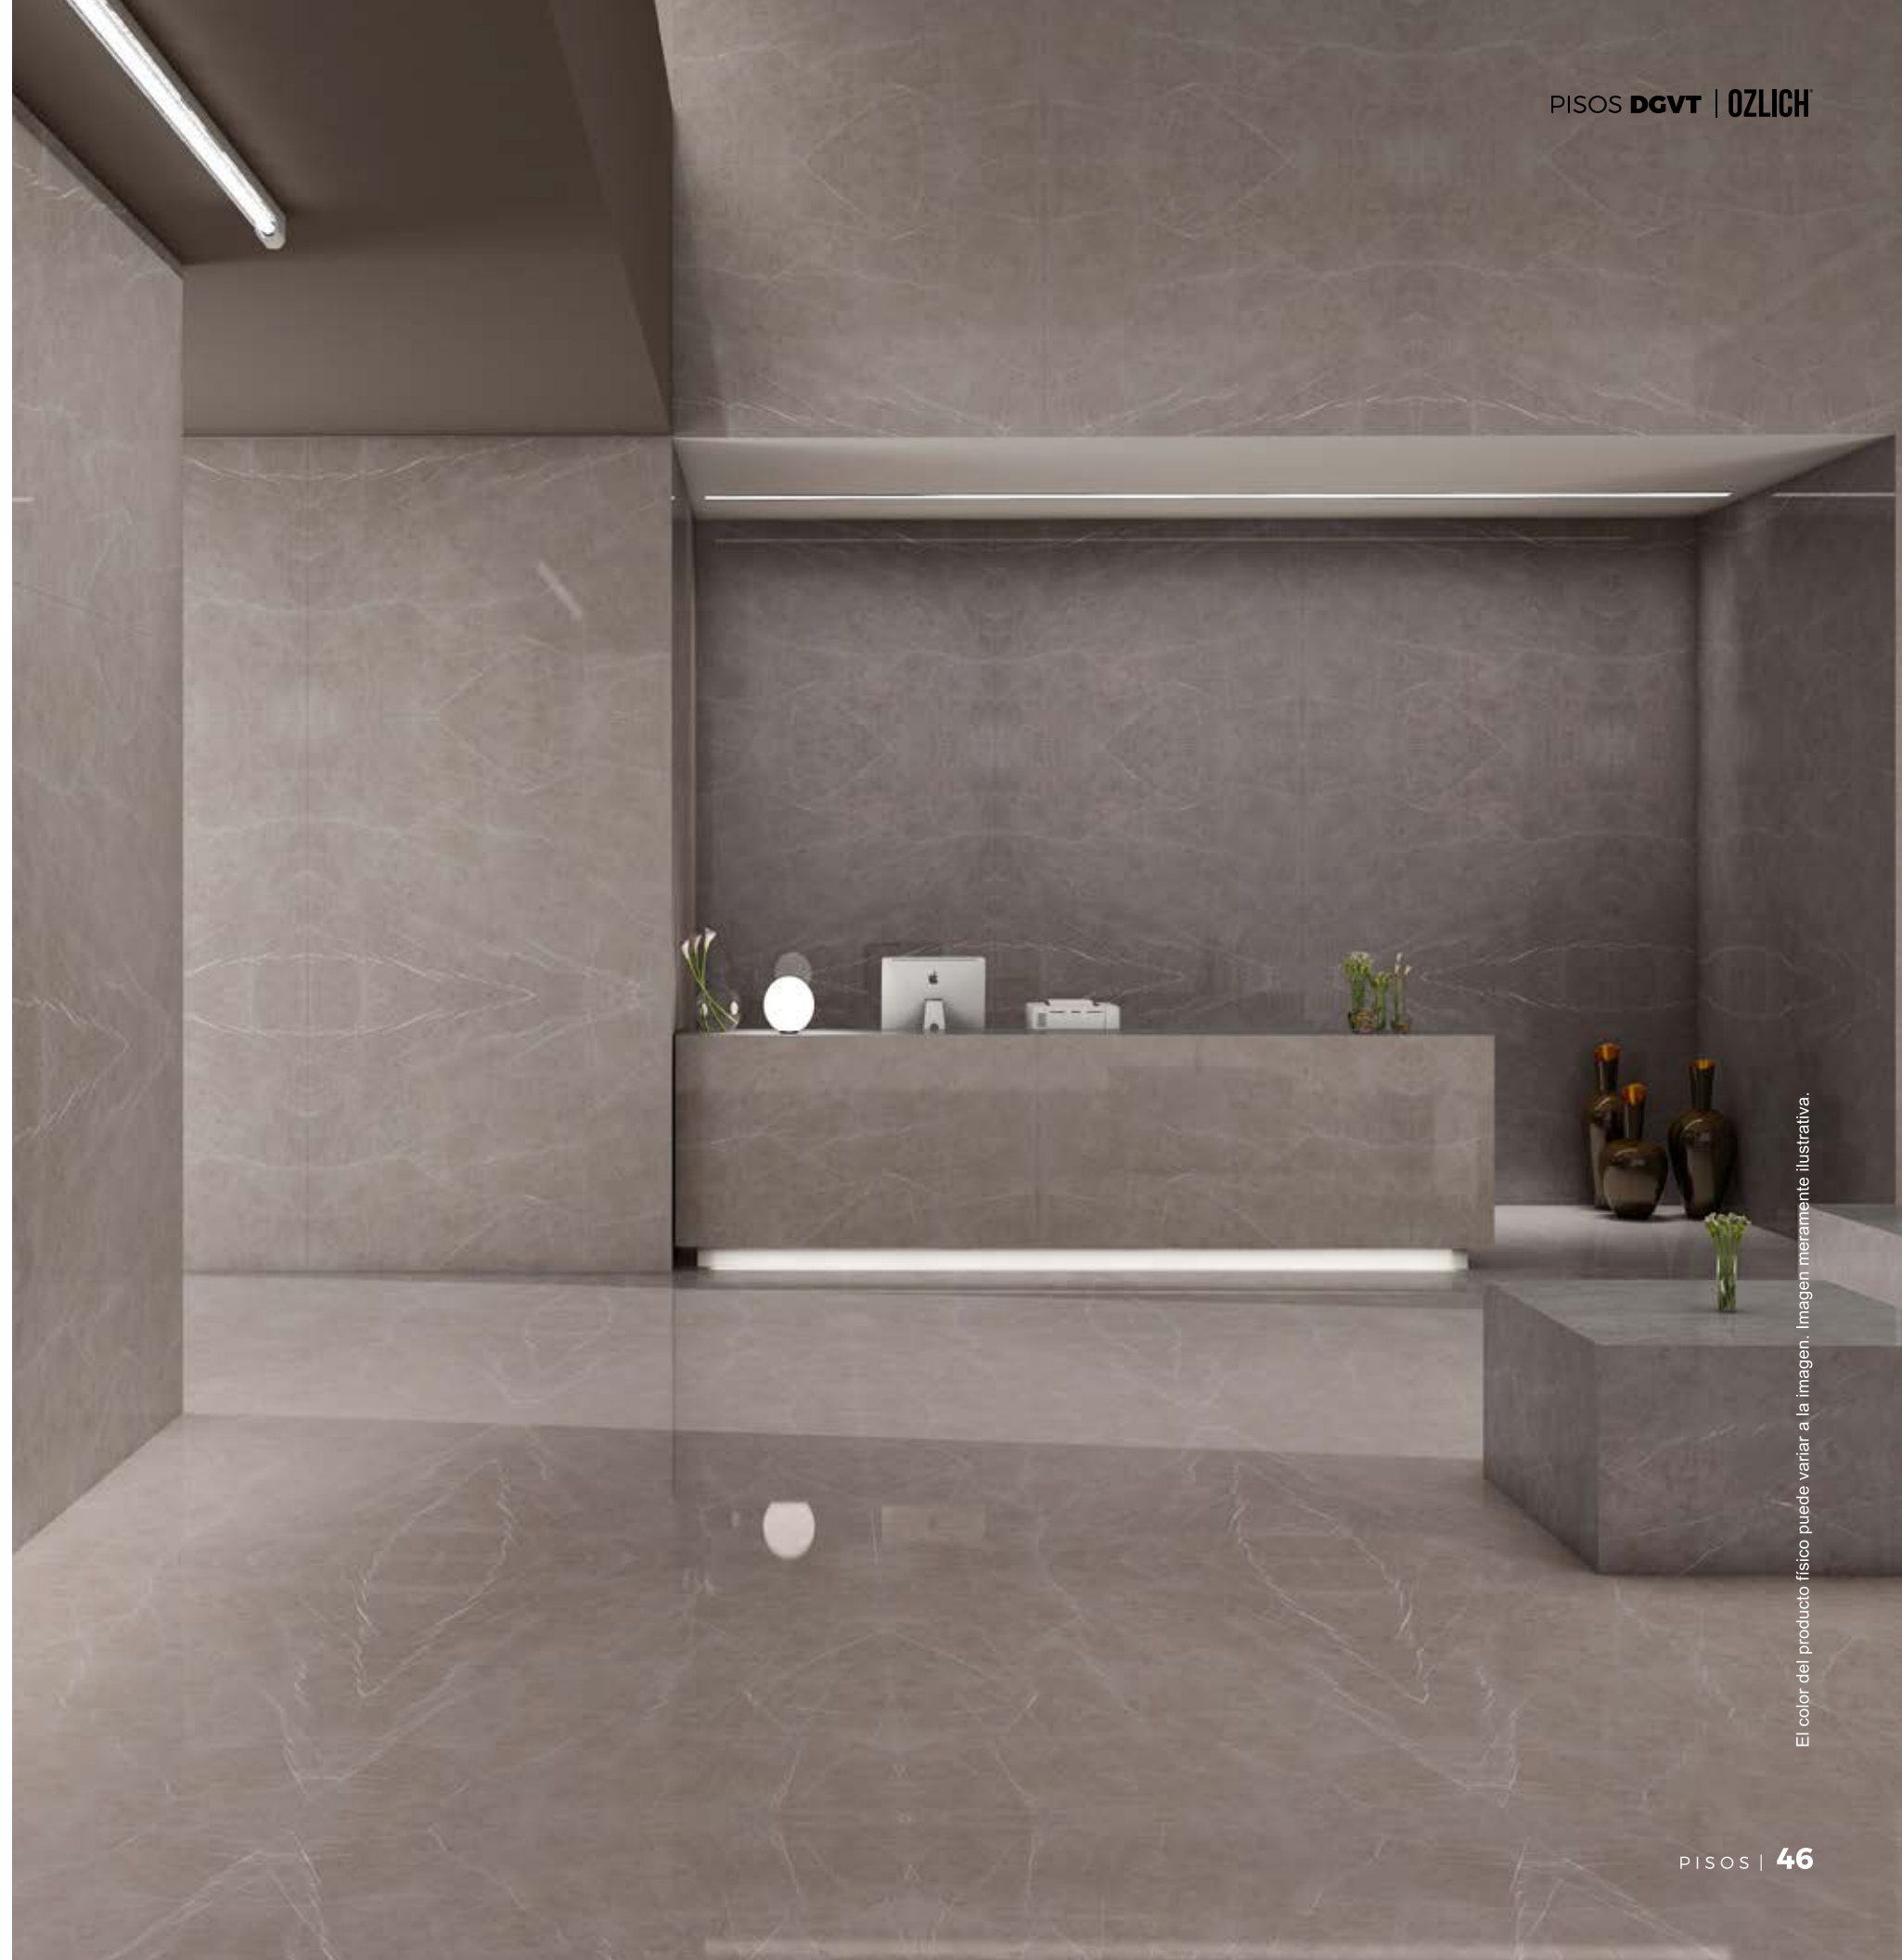

# ARAGONITE

**DGVT**  
BRILLANTE  
60 x 120 cm

## FORMATO

60 x 120 cm