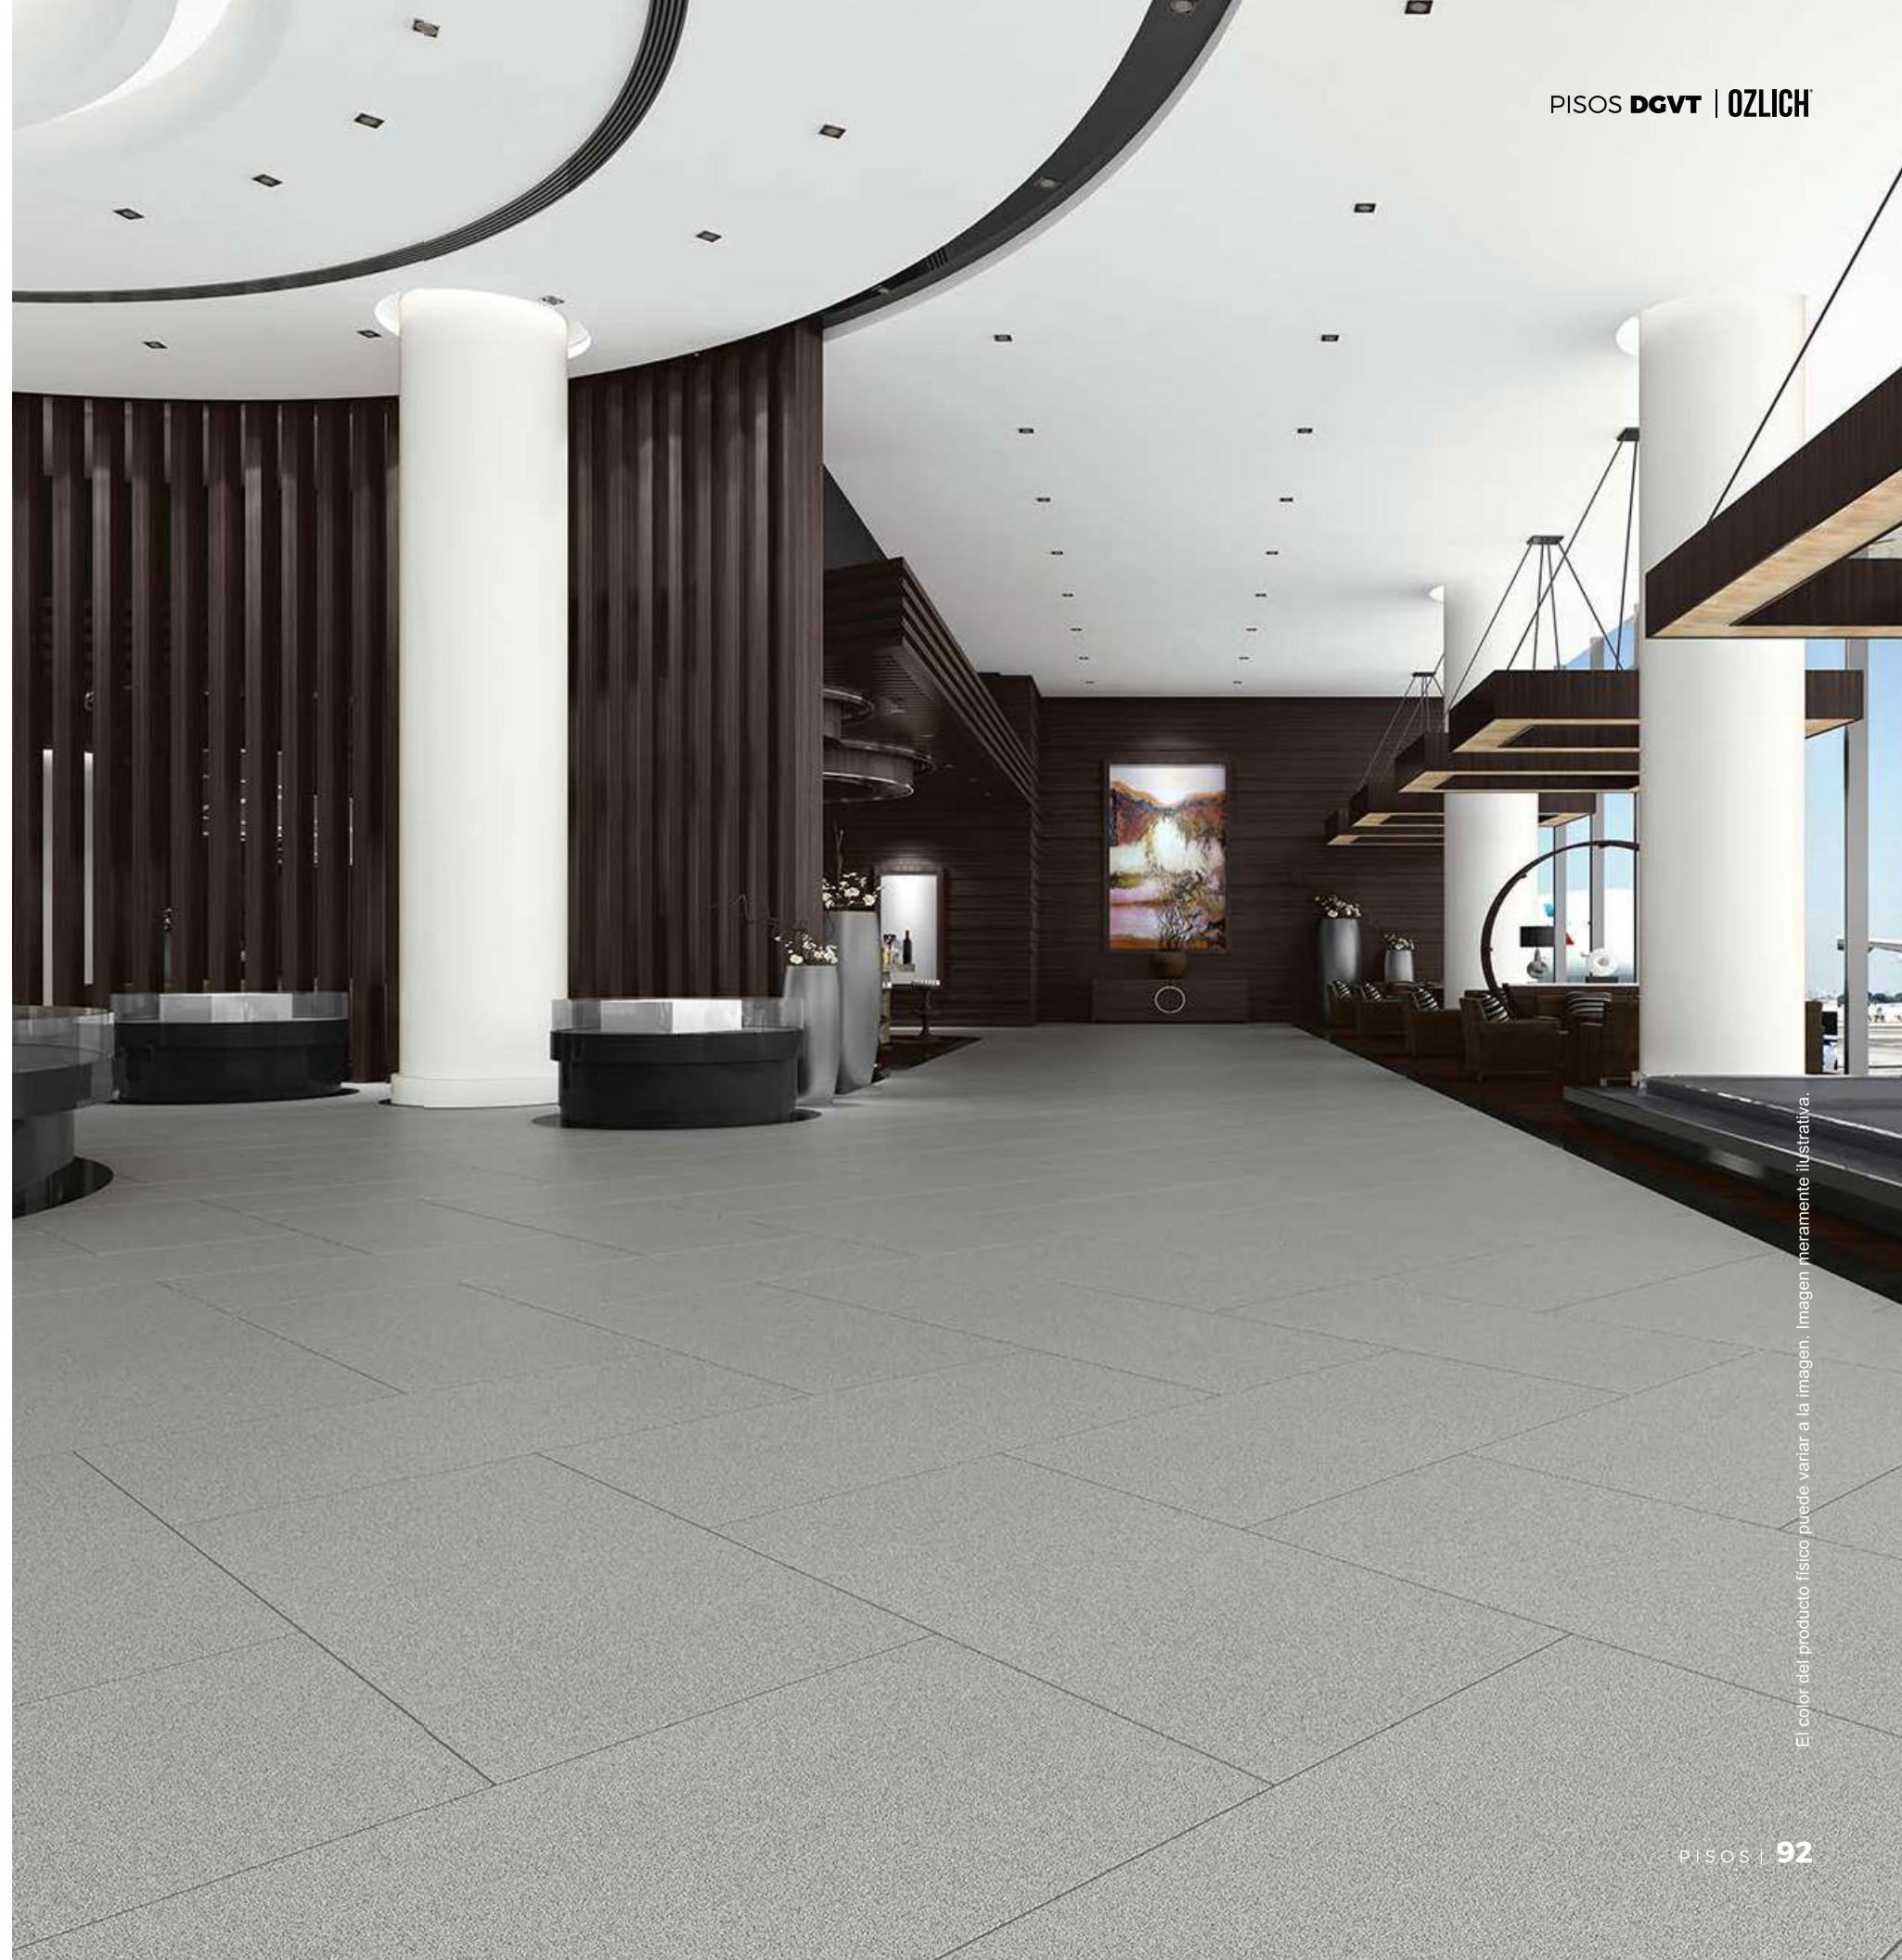

# CONCRETE

**ROCK**  
MATE  
60 x 120 cm

**FORMATO**

60 x 120 cm

El color del producto físico puede variar a la imagen. Imagen meramente ilustrativa.

**IMARBLE**

PREMIUM