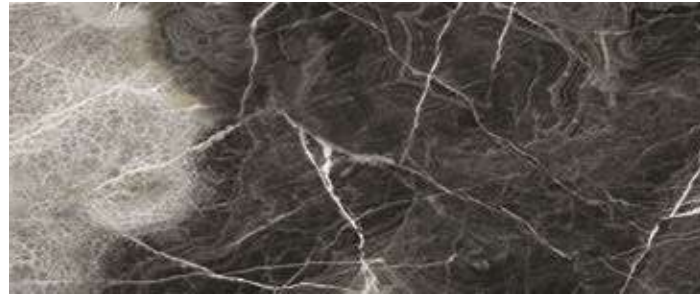

# VICENZA

IMARBLE  
BRILLANTE  
120 x 240 cm

FORMATO

120 x 240 cm

El color del producto físico puede variar a la imagen. Imagen meramente ilustrativa.