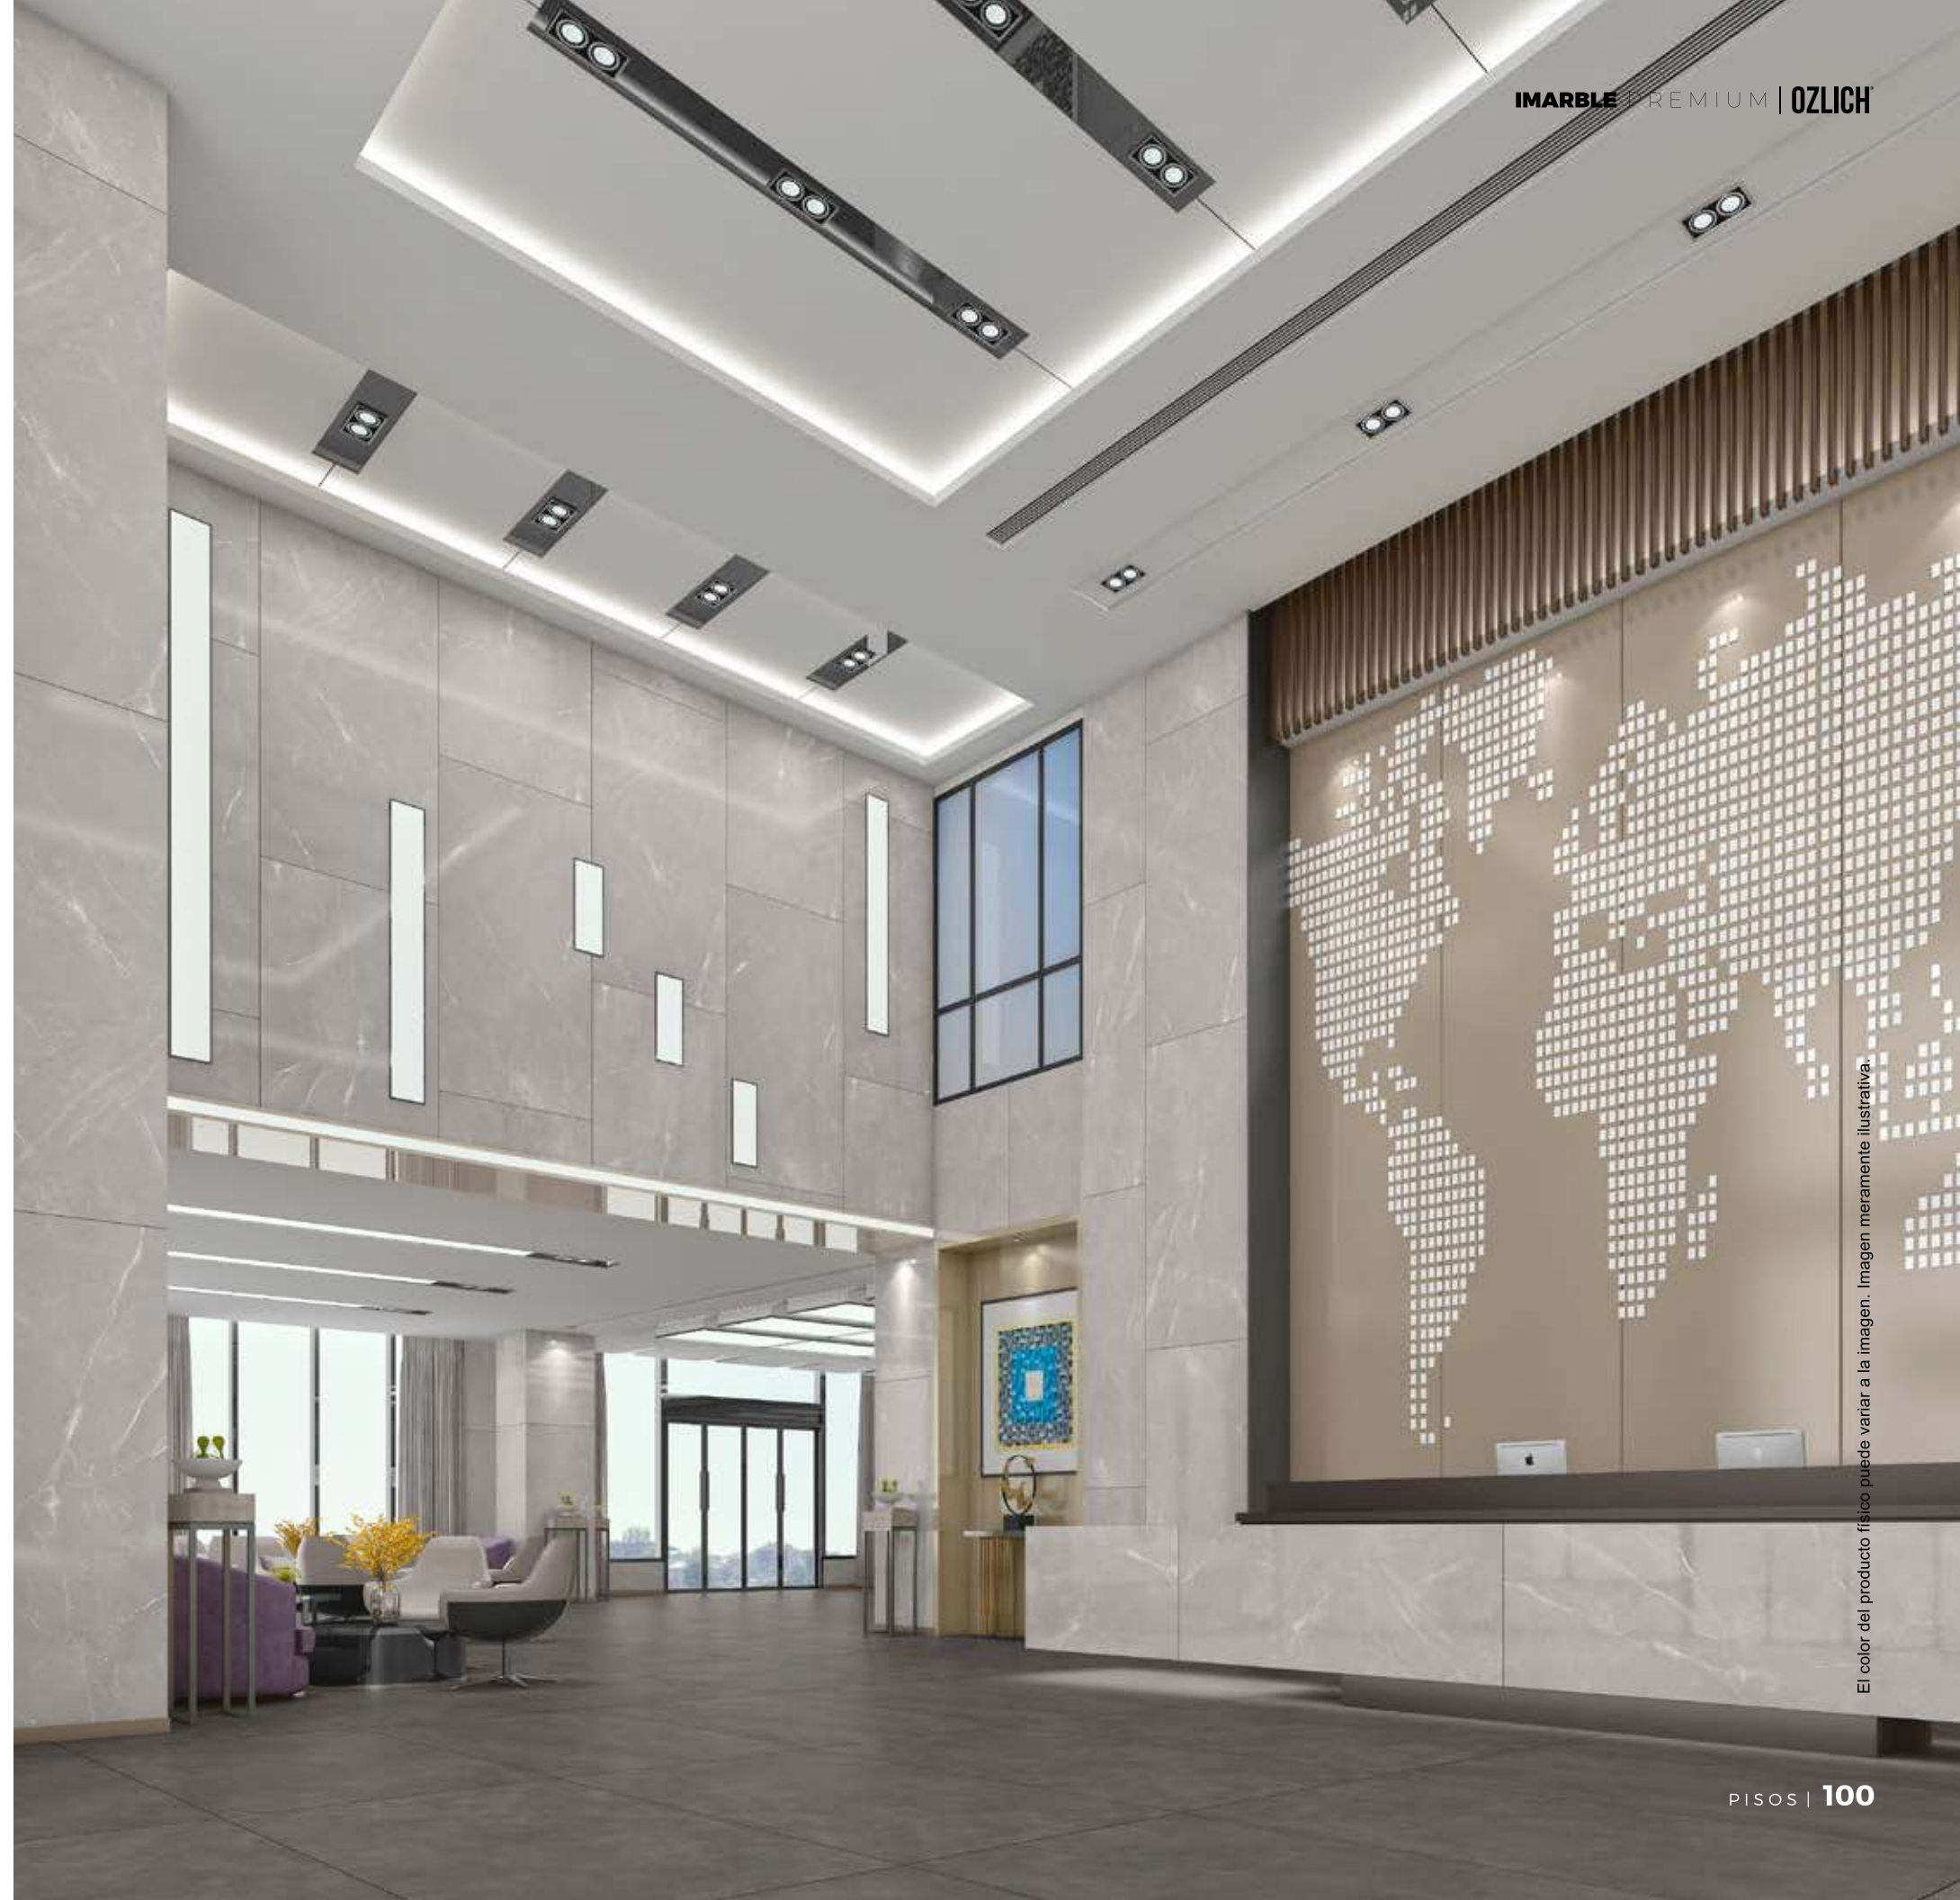

# PRATO

IMARBLE  
BRILLANTE  
120 x 240 cm

## FORMATO

120 x 240 cm