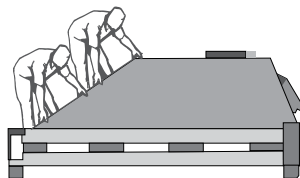

Sujetar la lámina con ambas manos y levantar con cuidado por su parte horizontal.