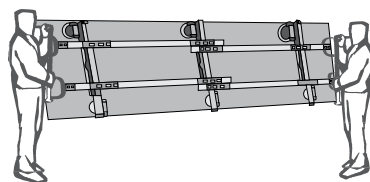

VENETTO

GUÍA RÁPIDA DE INSTALACIÓN

Tipo de embalaje

Las placas se colocan y transportan sobre cajones de madera.

Maniobra

Se recomienda el uso de cubre uñas de al menos 1.20 m de longitud, para extender las uñas al máximo del cajón. Utilizar un montacargas con un peso mínimo de 2.5 toneladas.

Manipulación

Extraer la lámina del cajón por la parte ancha.

Sujetar la lámina con ambas manos y levantar con cuidado por su parte horizontal.

Se recomienda por lo menos a dos operadores, utilizar un bastidor de ventosas 320 x 160 cm, 240 x 120cm.