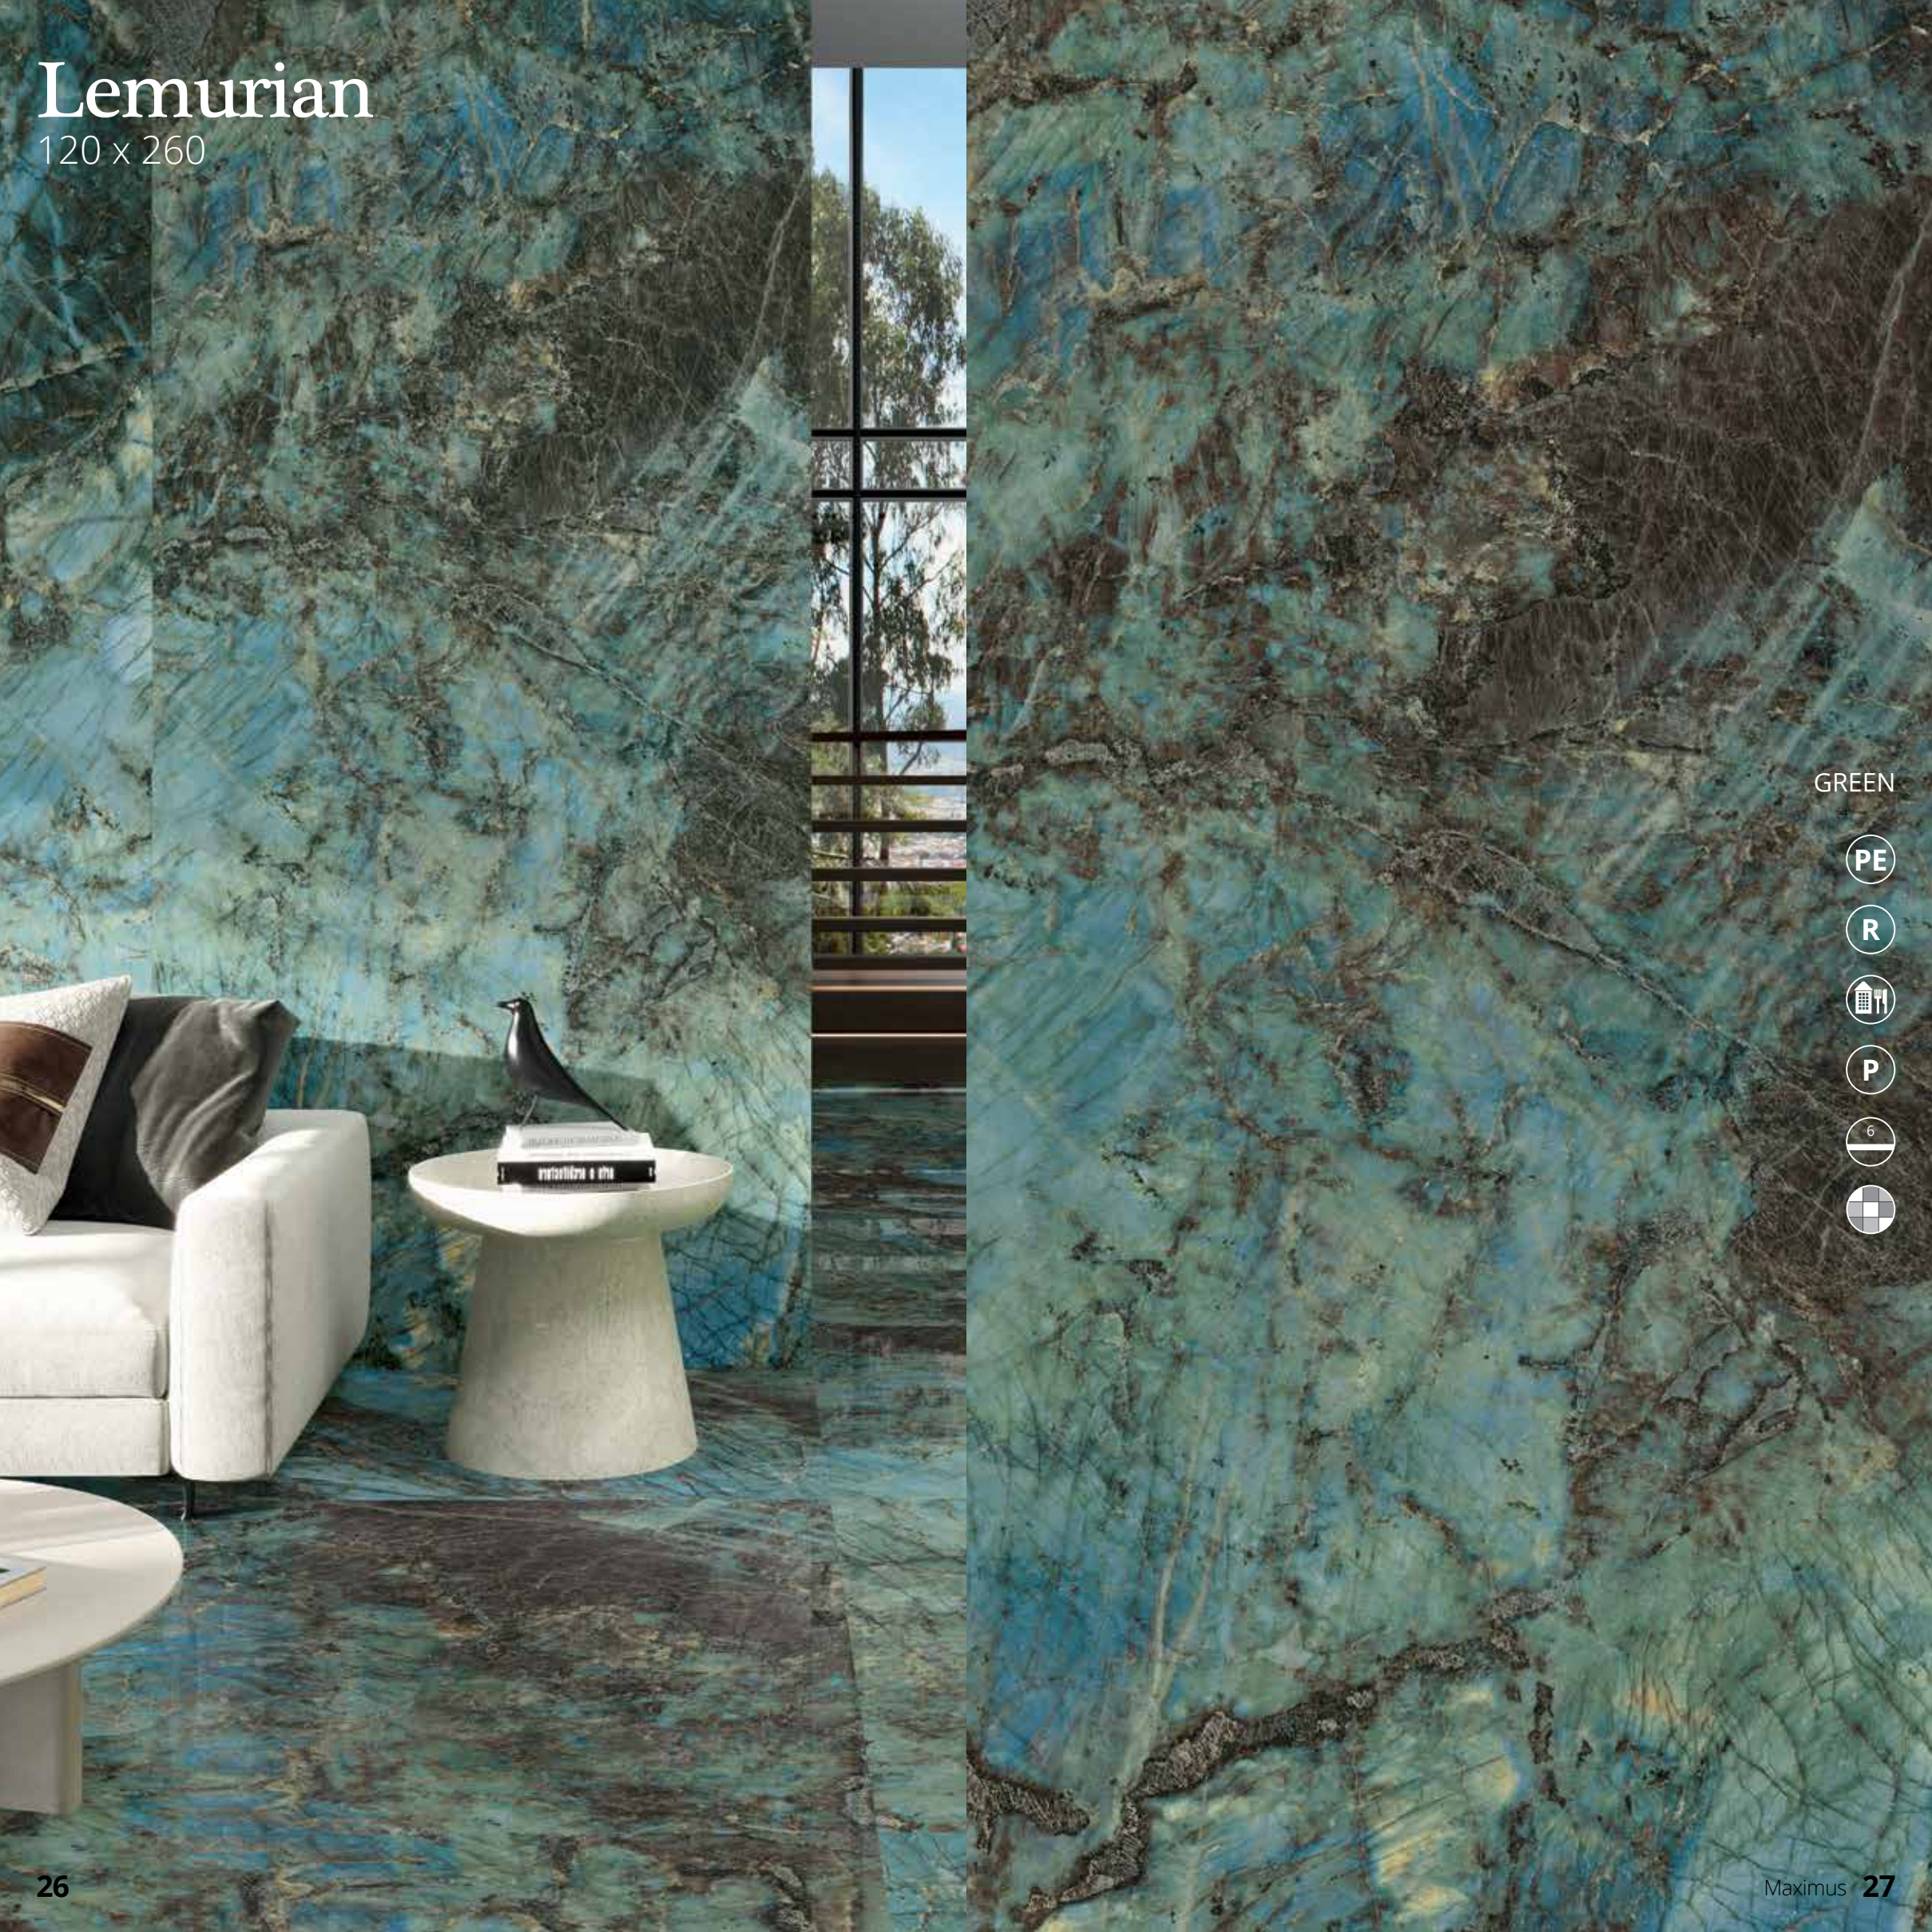

Lemurian

120 x 260

GREEN

PE

R

PE

P

6

PE