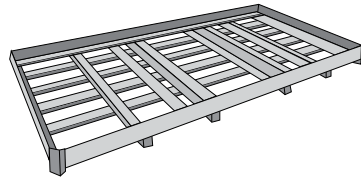

VENETTO

GUÍA RÁPIDA DE INSTALACIÓN

Tipo de embalaje

Las placas se colocan y transportan sobre cajones de madera.

Maniobra

Se recomienda el uso de cubre uñas de al menos 1.20 m de longitud, para extender las uñas al máximo del cajón. Utilizar un montacargas con un peso mínimo de 2.5 toneladas.