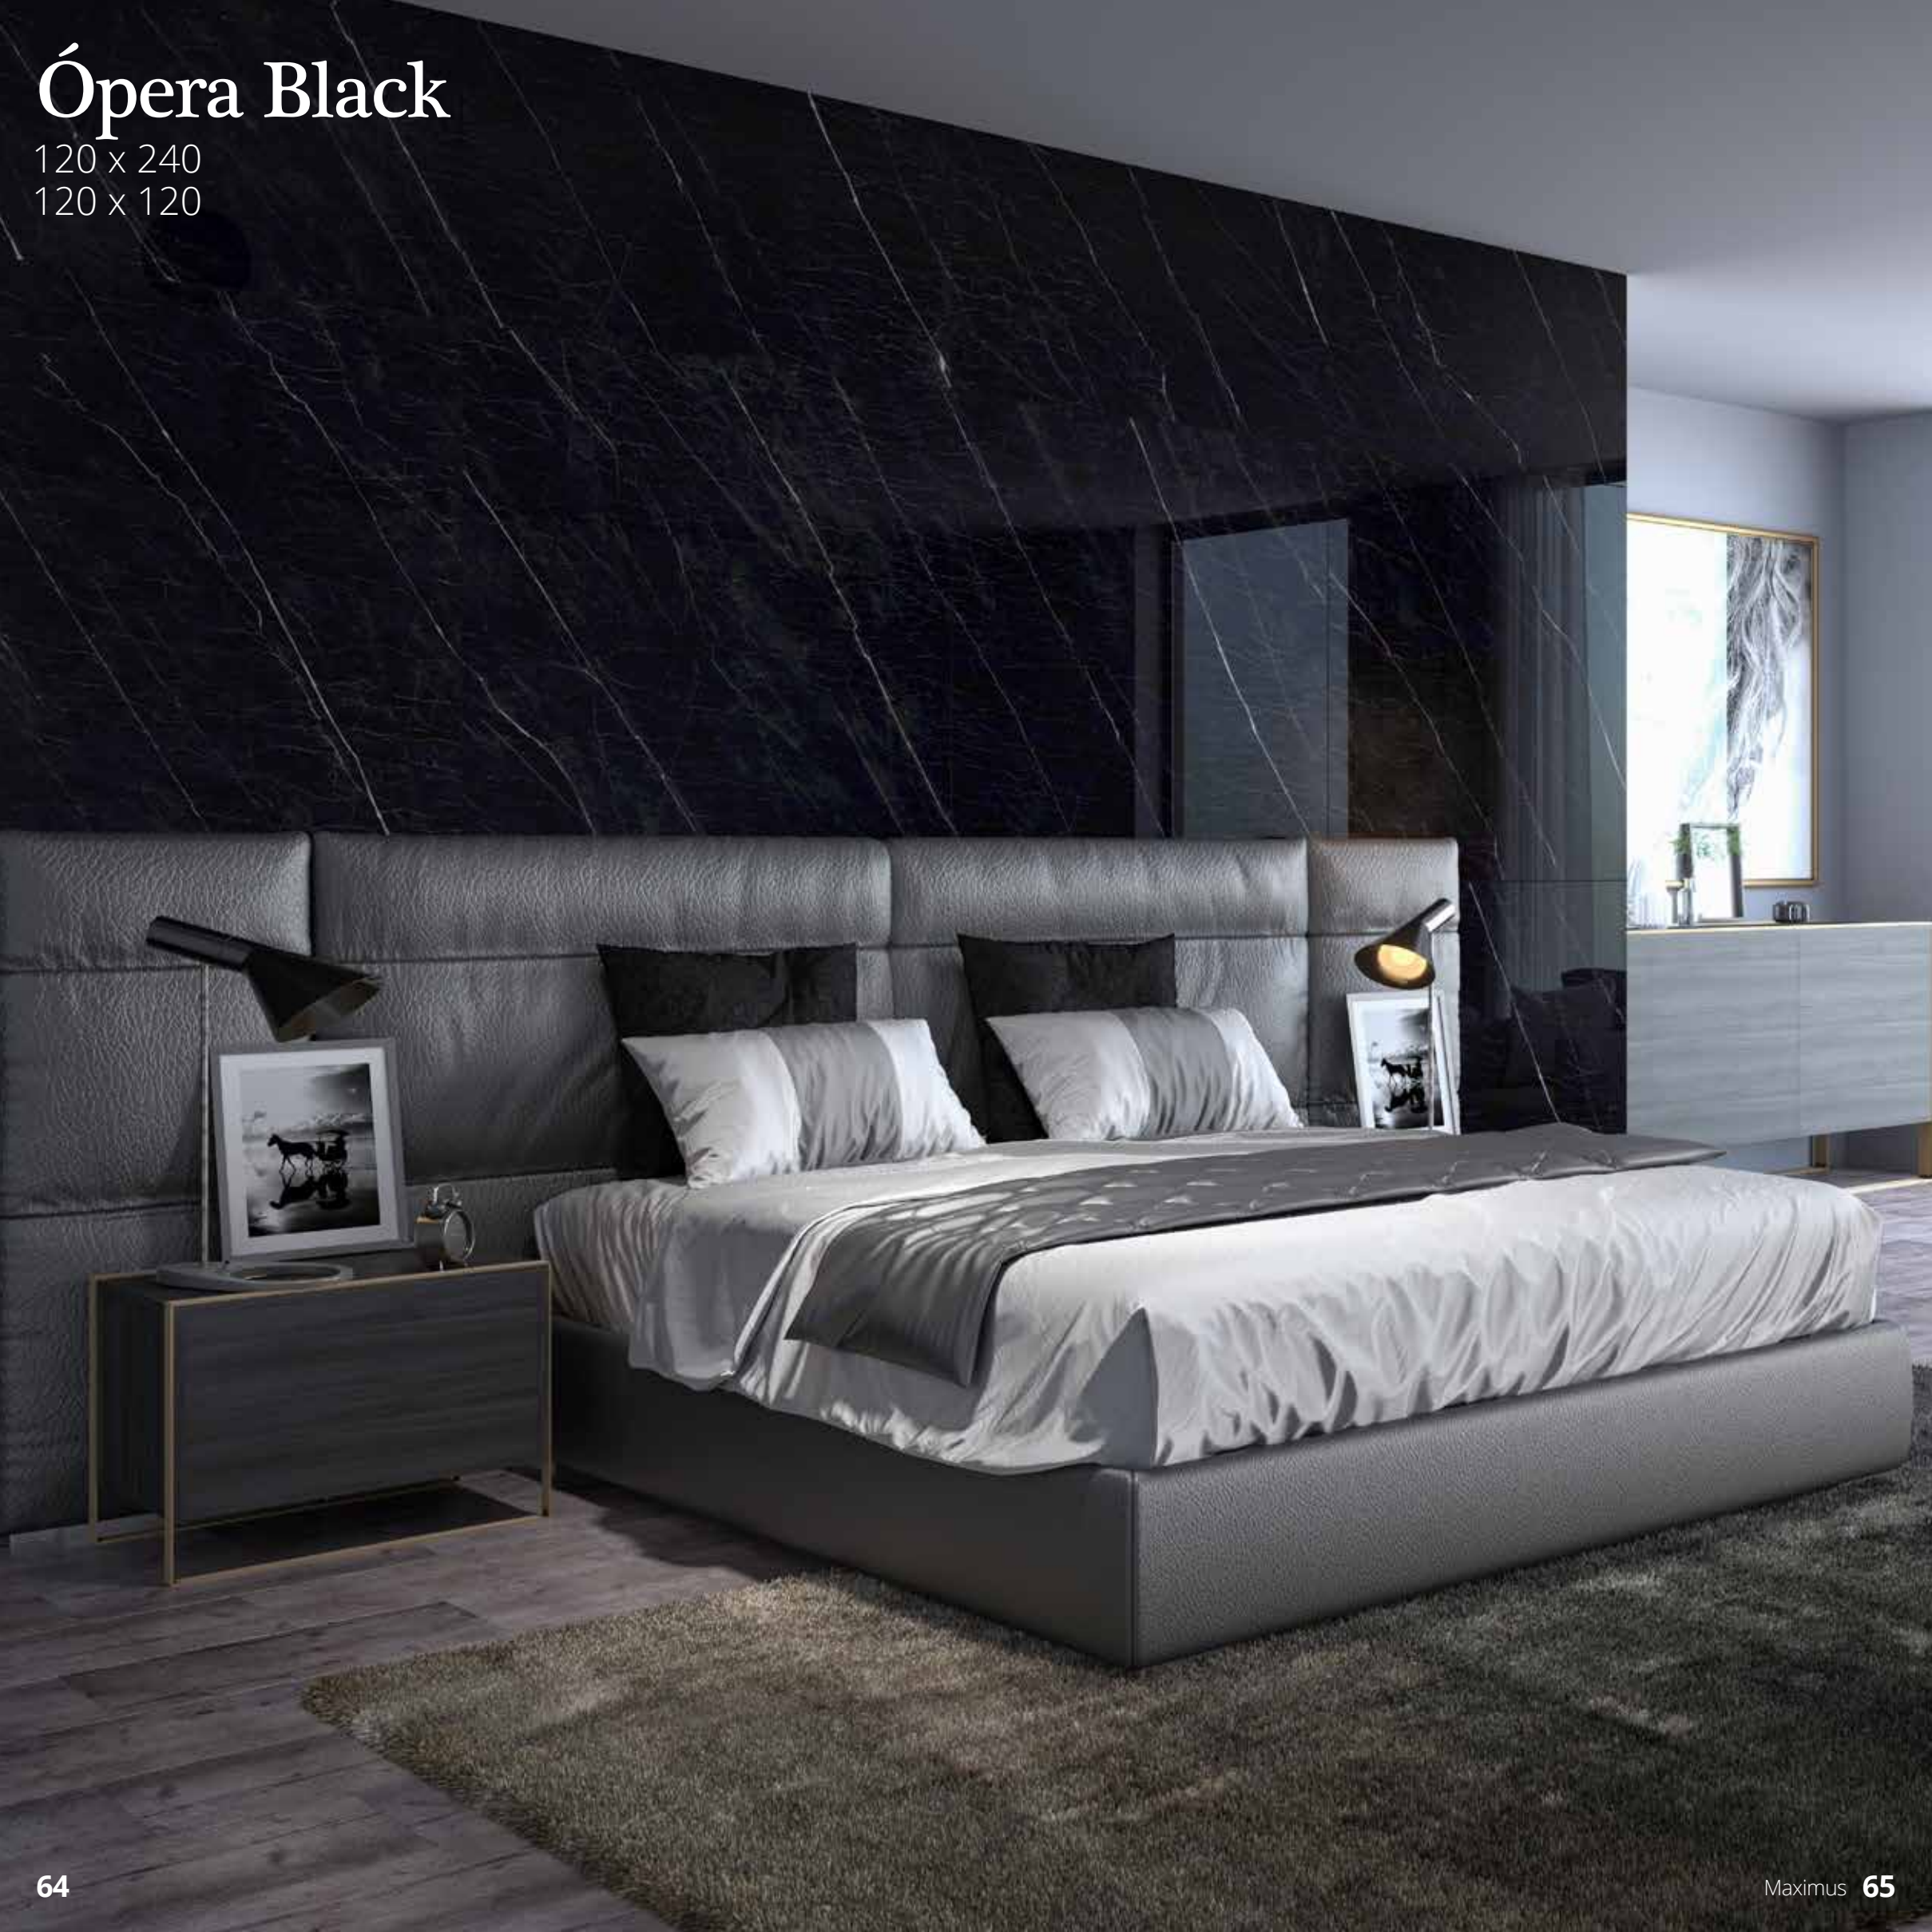

OPERA BLACK

PE

R

P

Savona

120 x 240

SAVONA AVORIO

SAVONA GRIGIO