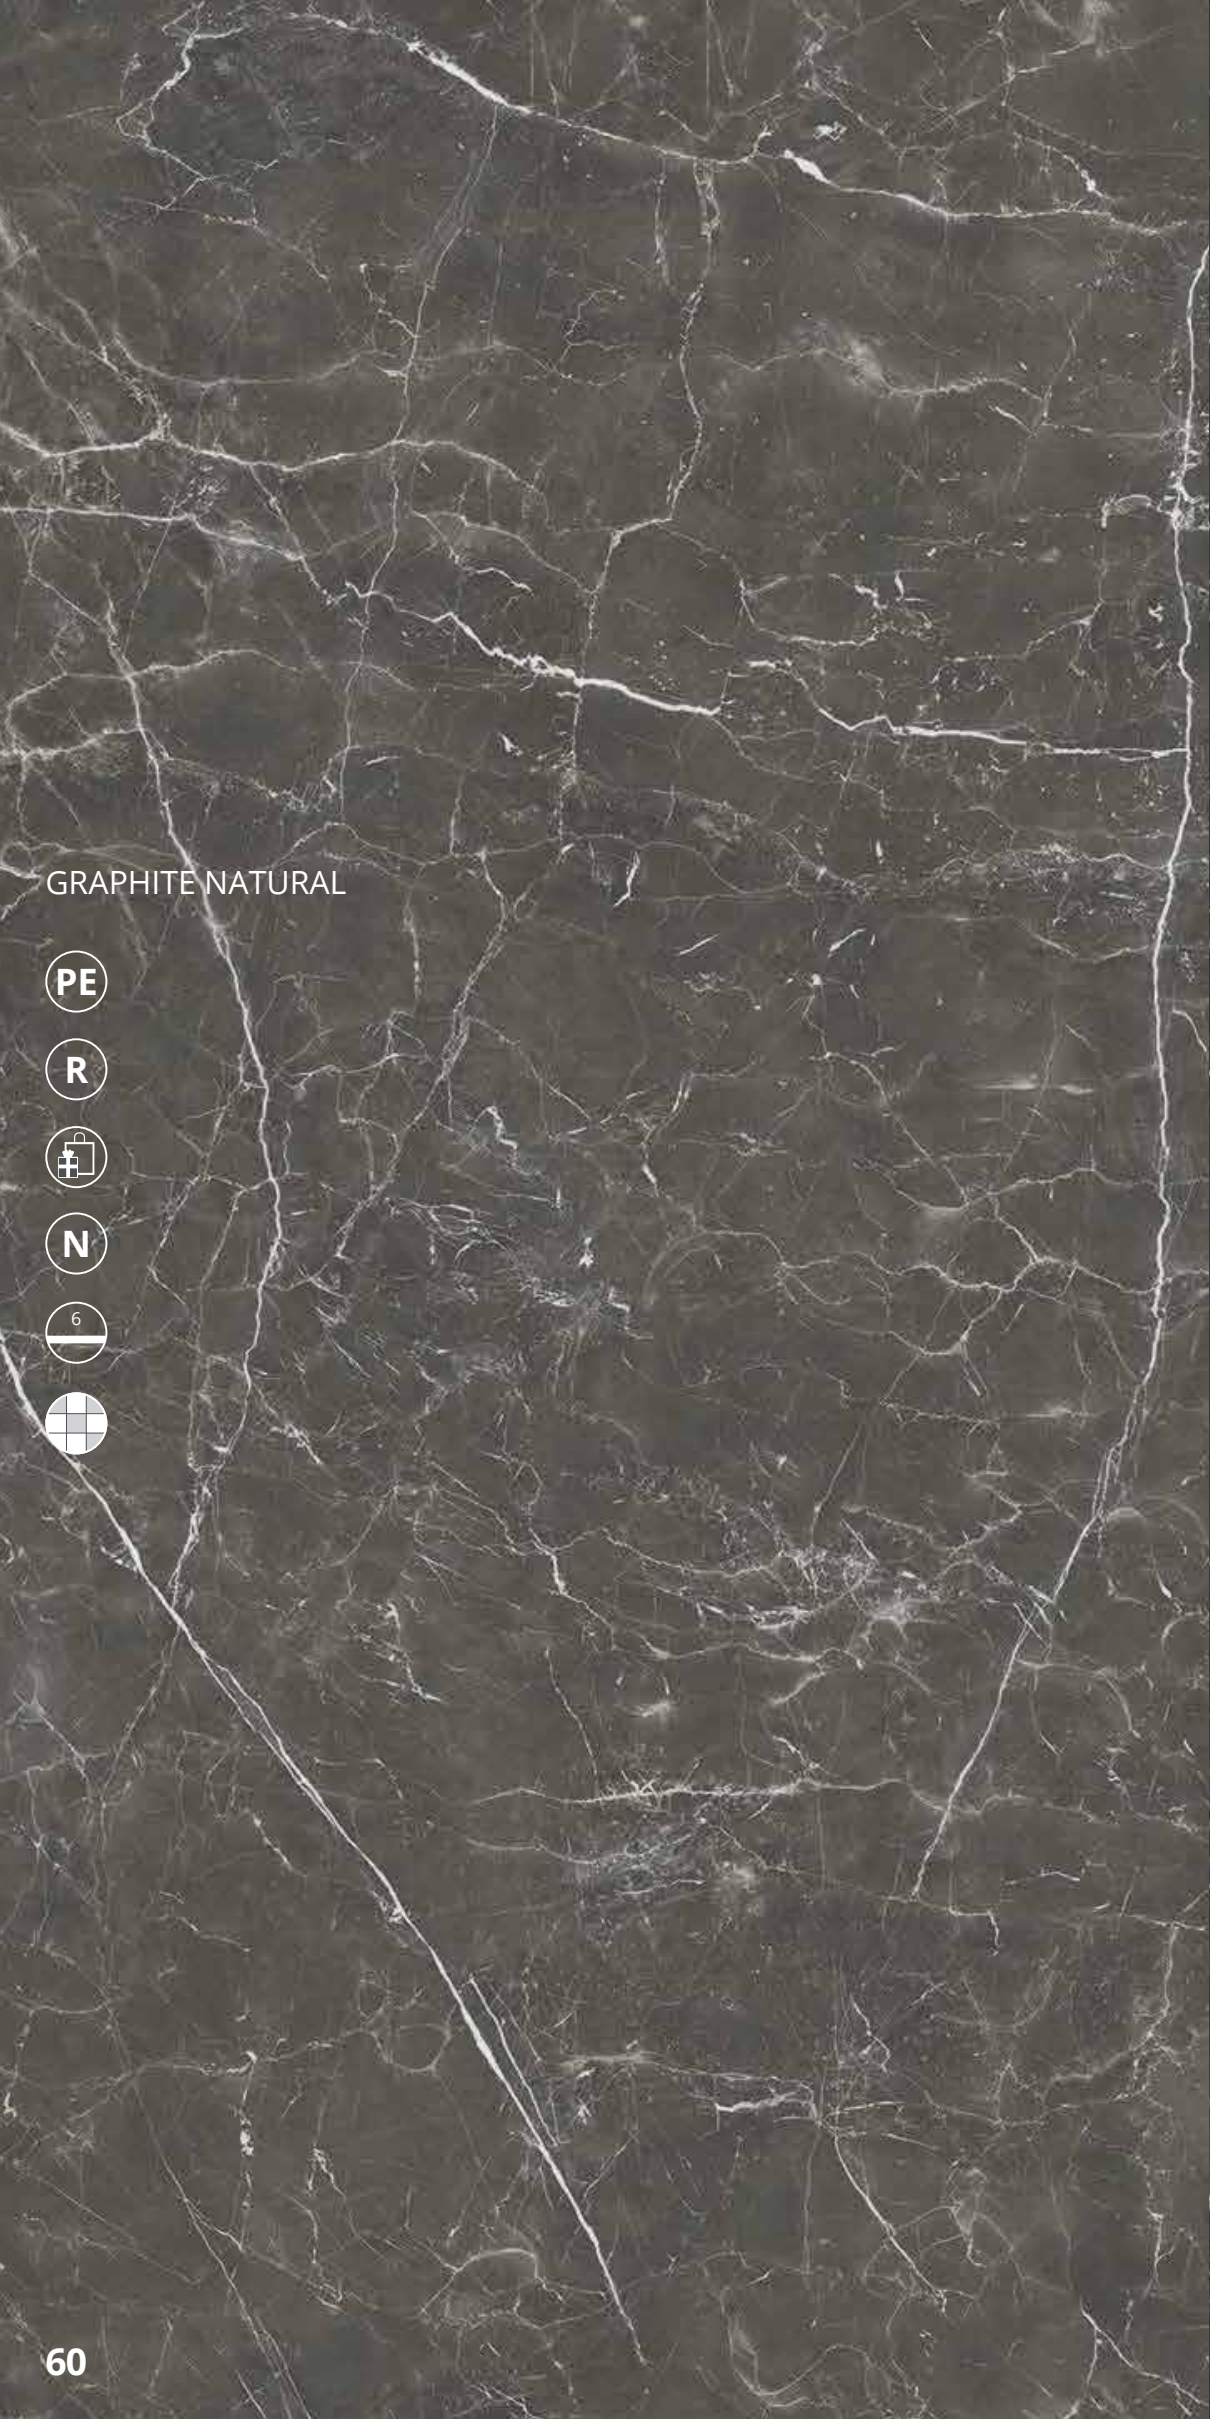

R

⌘

P

9

⊞

Fox
120 x 240

GRAPHITE NATURAL

PE