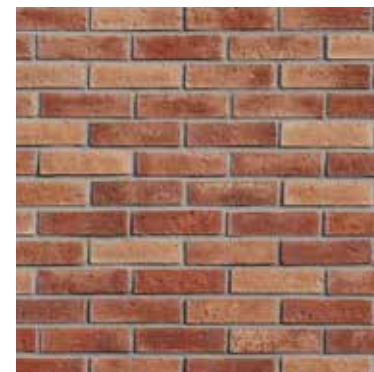

Árabe Rojo Cardenal

ÁRABE

Contenido por caja: 1.50 m²
Piezas por caja: 109 aprox.
Peso bruto por caja: 24.20 kg aprox.

Esquinas: Sí
Contenido por caja de esquinas: 3 m lin.
Peso bruto por caja de esquinas: 12.30 kg aprox.

*El contenido especificado es con una junta de 11 mm.
Sin junta el contenido en la piedra plana es de 1.20 m²; y en la esquina, de 2.64 m lin.