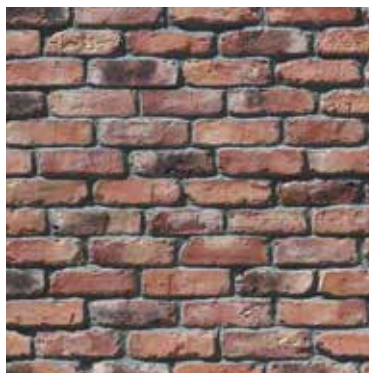

Old Brick Soho