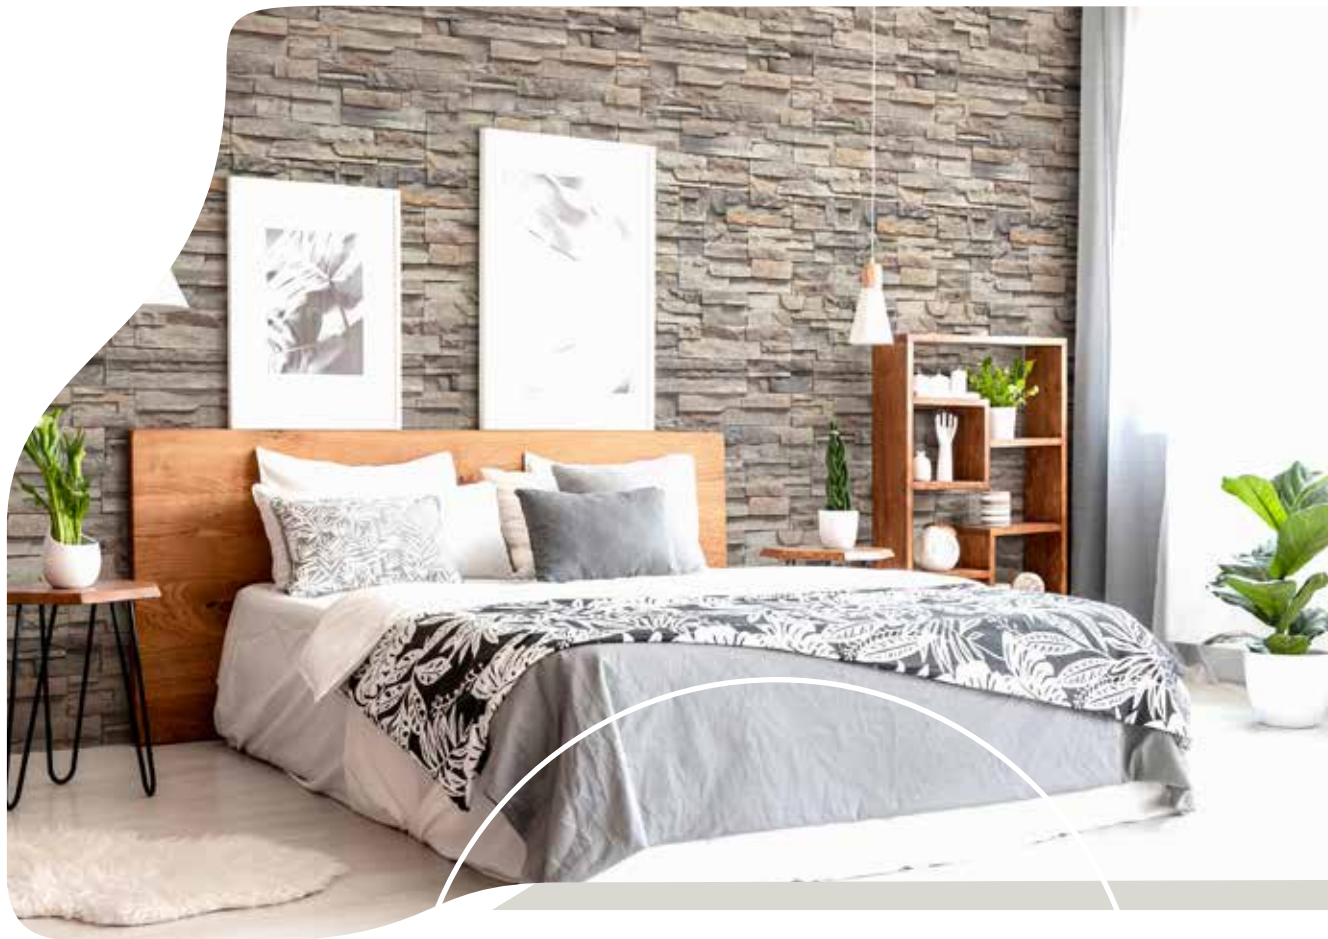

FAST SET

Fast Set Calabria