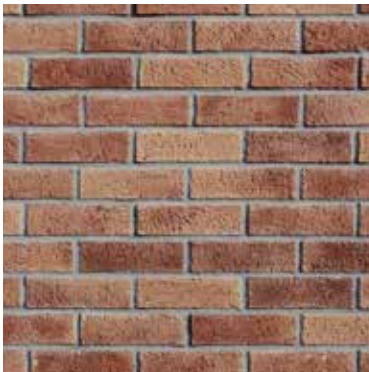

*El contenido especificado es con una junta de 13 mm.

Sin junta el contenido en la piedra plana es de 0.84 m²; y en la esquina, de 1.35 m lin.

Rústica Glaciar

Rústica Pueblo Viejo

Rústica Rojo Cardenal

Contenido por caja: 1 m²