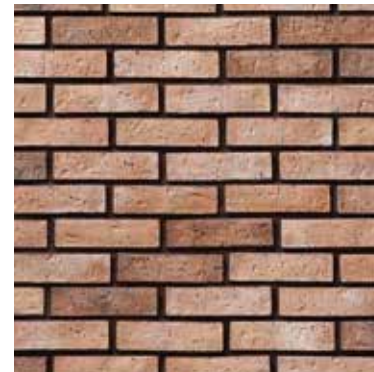

*El contenido especificado es con una junta de 13 mm.
Sin junta el contenido en la piedra plana es de 0.78 m²; y en la esquina, de 1.98 m lin.

ANTIK

Árabe Chicago

Árabe Grafito

Contenido por caja: 1.50 m²
Piezas por caja: 109 aprox.
Peso bruto por caja: 24.20 kg aprox.