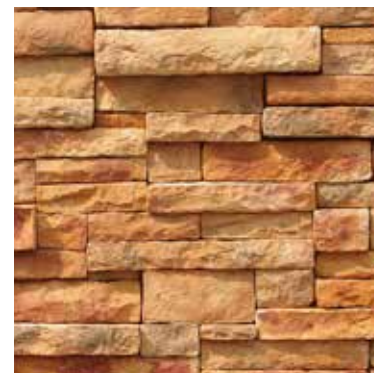

CASTILLO

COUNTRY STACK

Contenido por caja: 0.70 m²

Piezas por caja: 46-49 aprox.

Peso bruto por caja: 49.30 kg aprox.

Esquinas: Sí

Contenido por caja de esquinas: 2.70 m lin.

Peso bruto por caja de esquinas: 58.80 kg aprox.