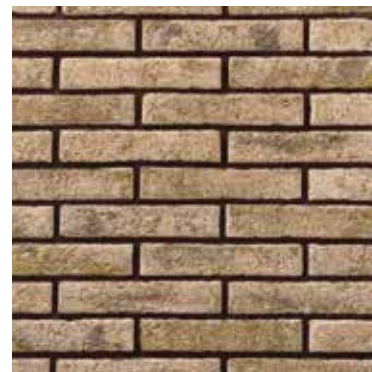

Contenido por caja de esquinas: 1.30 m lin.

Peso bruto por caja de esquinas:

Adobe 19.10 kg / 17.50 kg

* Contenido considerando una junta de 13 mm.

Adobe

Adobe Tucson

Adoquín Antiguo

Adoquín Arizona