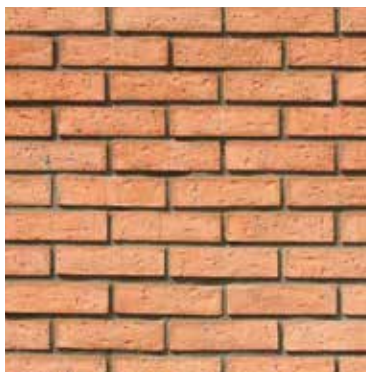

ÁRABE

Árabe Hacienda