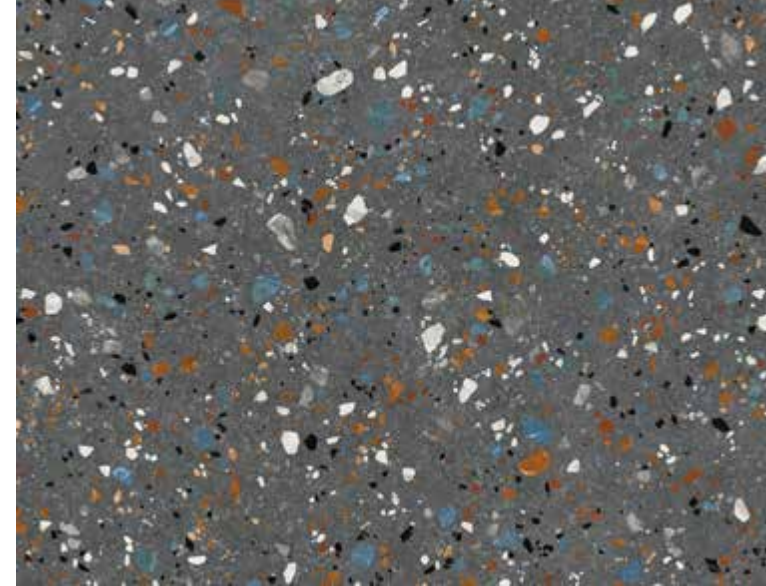

prismacer
cerámica

Gobi Nero Mat Rec 60x120cm

35

GOBI NERO

METAL ROYALBLUE

36

Metal Royalblue SP Rec 60x120cm

FORMATOS