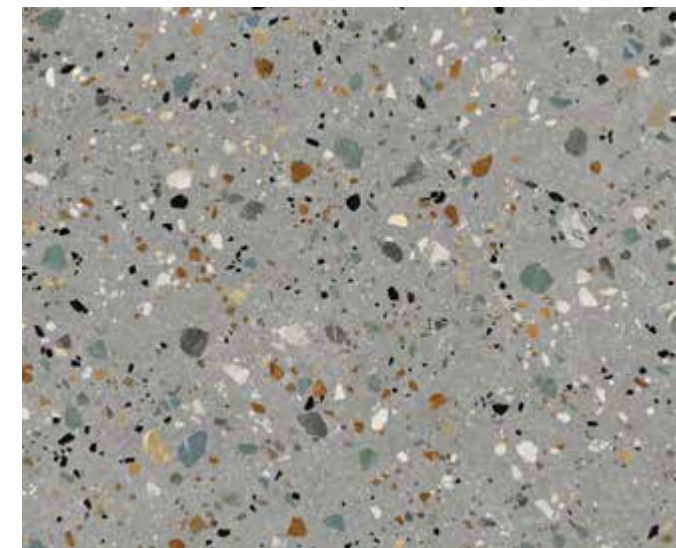

PORCELÁNICO	 POLIVALENTE	 MATE	 RECTIFICADO	 JUNTA 4mm
 DESTONIFICACIÓN	 NO REPETITIVO	 VARIOS MOLDES	 VIVIENDAS	 COMERCIOS
 INTERIOR	 EXTERIOR	 INT. HUMEDOS	 A. DOMESTICO	 ANTIHIELO
 RESISTENTE	 DIN 51130	 C1 UNE-ENV 12633	 DIN 51130	 C2 UNE-ENV 12633
 RELIEVE		 SIST. NIVELACIÓN		

*GOBI
**GOBI RELIEVE

Gobi Grigio Mat Rec 60x120cm