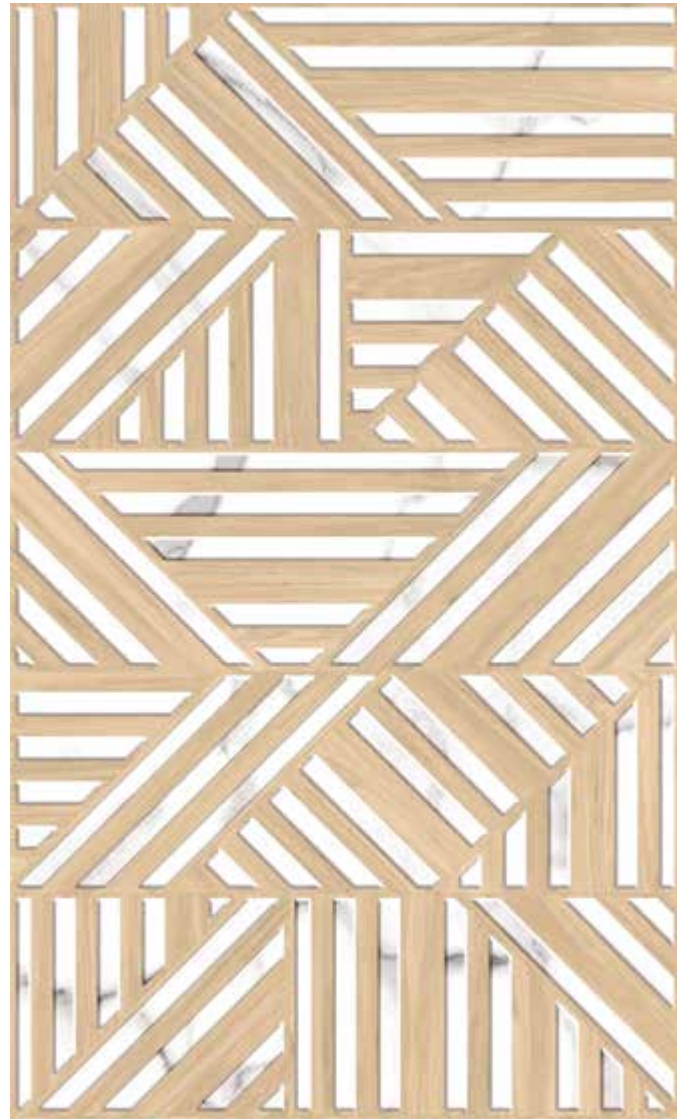

40

prismacer
cerámica

CAEN

Caen Mat Rlv Rec 60x120cm

FORMATOS

60X120 cm / 24"x48" in

42

| | | |
|---|---|---|
|  PORCELÁNICO |  POLIVALENTE |  PULIDO |
|  RECTIFICADO |  JUNTA 4mm |  DESTONIFICACIÓN |
|  NO REPETITIVO |  VIVIENDAS |  INTERIOR |
|  ANTIHIELO |  RESISTENTE |  SIST. NIVELACIÓN |