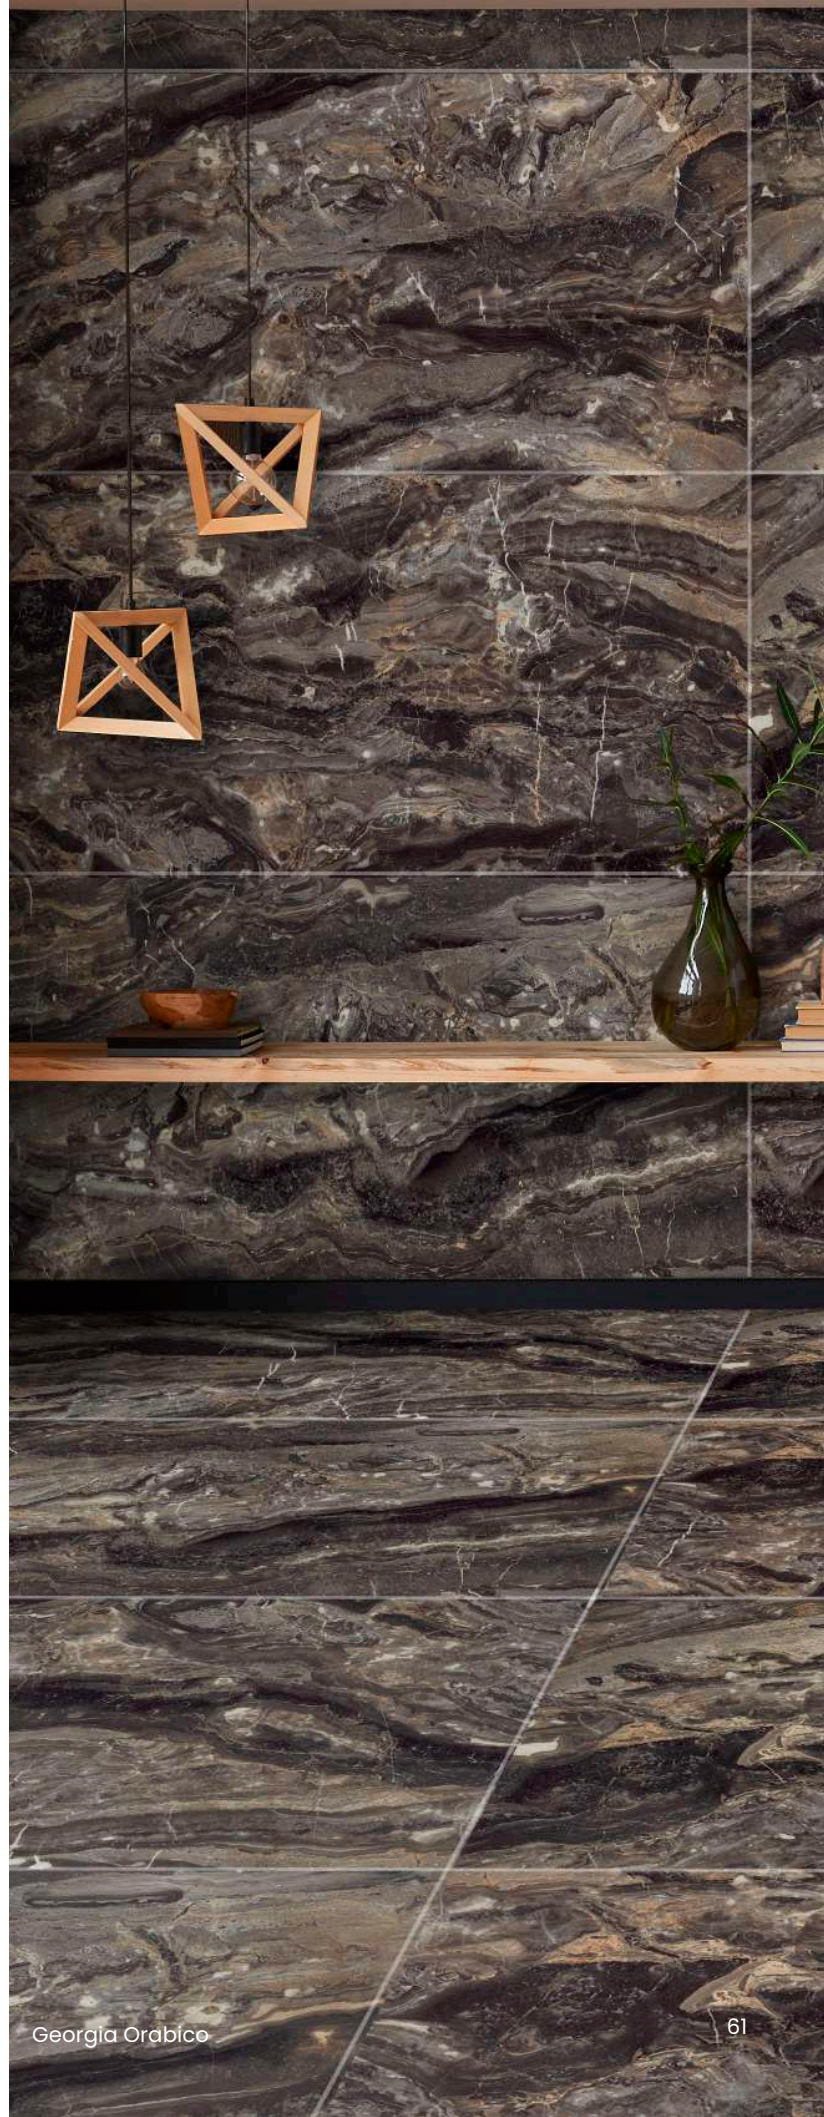

80 x 160 cm

Silver River
8 caras

Silver River

60 x 120 cm
80 x 160 cm

Elegance

Porto Gold
6 caras

Porto Gold

Porto Gold

80 x 160 cm

Classic Statuario
8 caras

80 x 160 cm

Antique Onyx Blue
8 caras

80 x 160 cm

Crystal Onyx
6 caras

80 x 160 cm

Alaska Grey
6 caras

80 x 160 cm

Armani Black
6 caras

80 x 160 cm

Georgia Orabico
6 caras

120 x 120 cm

Calacatta
4 caras

120 x 120 cm

Pietra Grey
5 caras