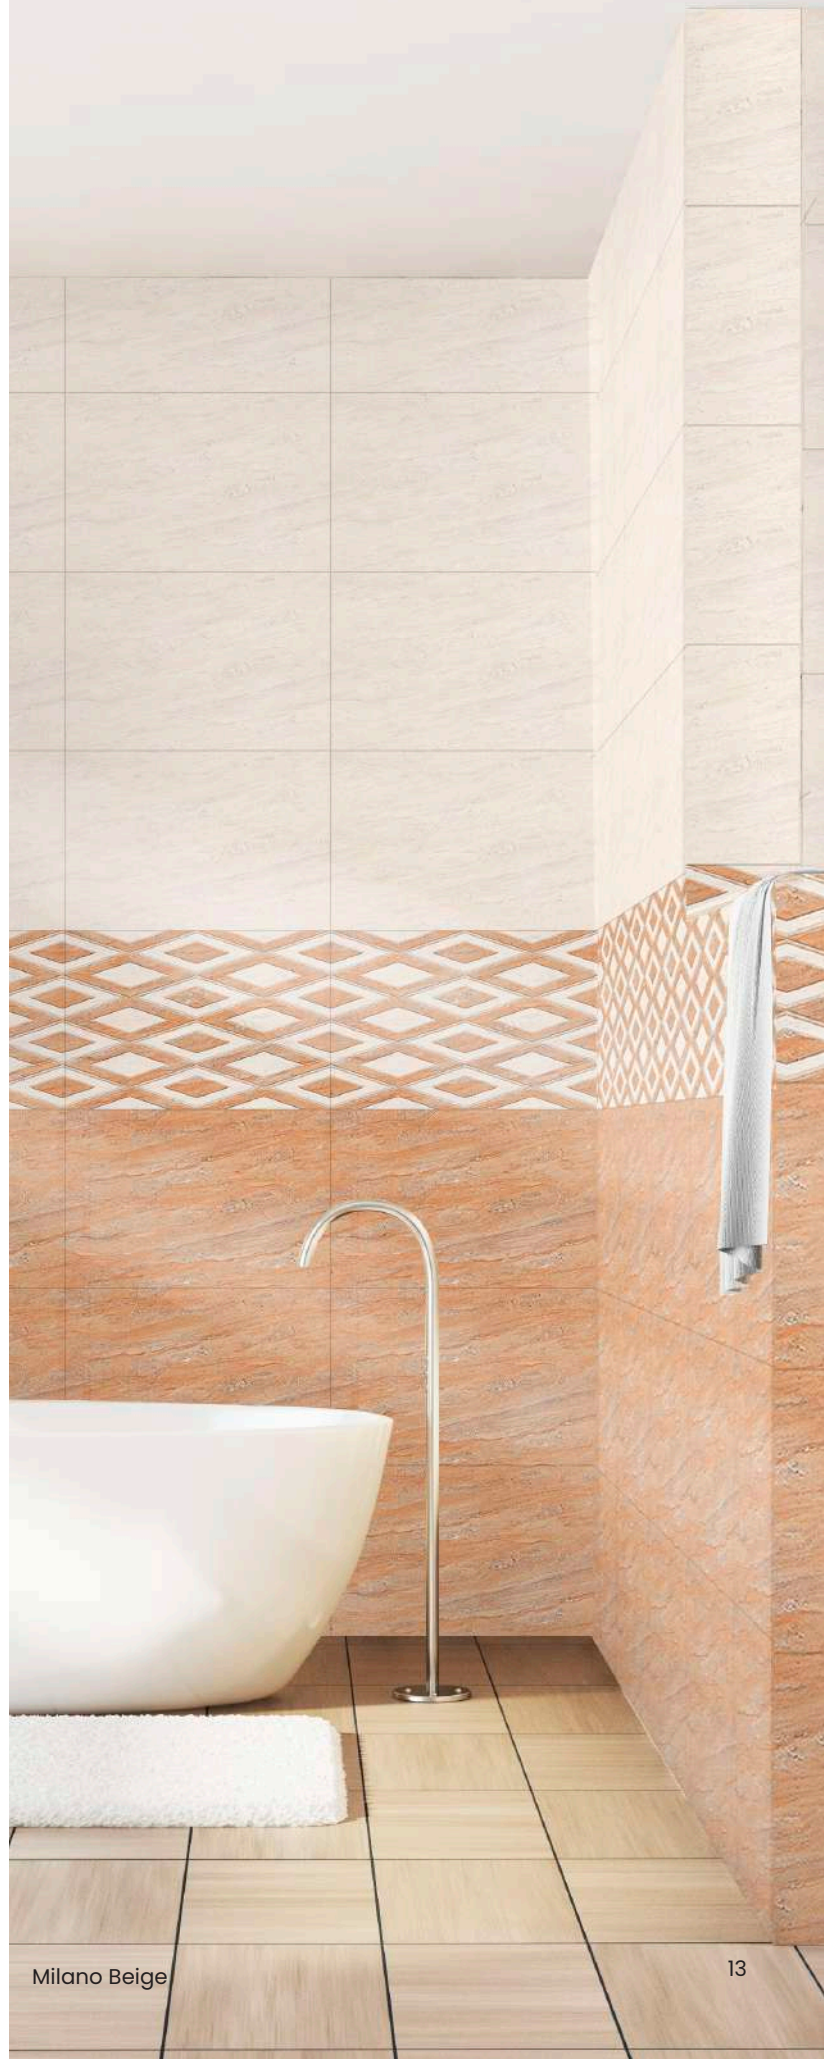

Milano Grey Claro

Milano Grey Oscuro

Milano Grey Deco
Clásico

30 x 45 cm

Milano Beige Claro

Milano Beige Oscuro

Milano Beige Deco Clásico

30 x 45 cm

Gala

Gala Claro

Gala Oscuro

Gala

Gala Deco Clásico

Gala Deco Cocina

30 x 45 cm

Viena Claro

Viena Oscuro

Viena Deco Clásico 

Viena Deco Rombos 

Viena

Viena

30 x 60 cm

Estuario Liso

Estuario Cuadros