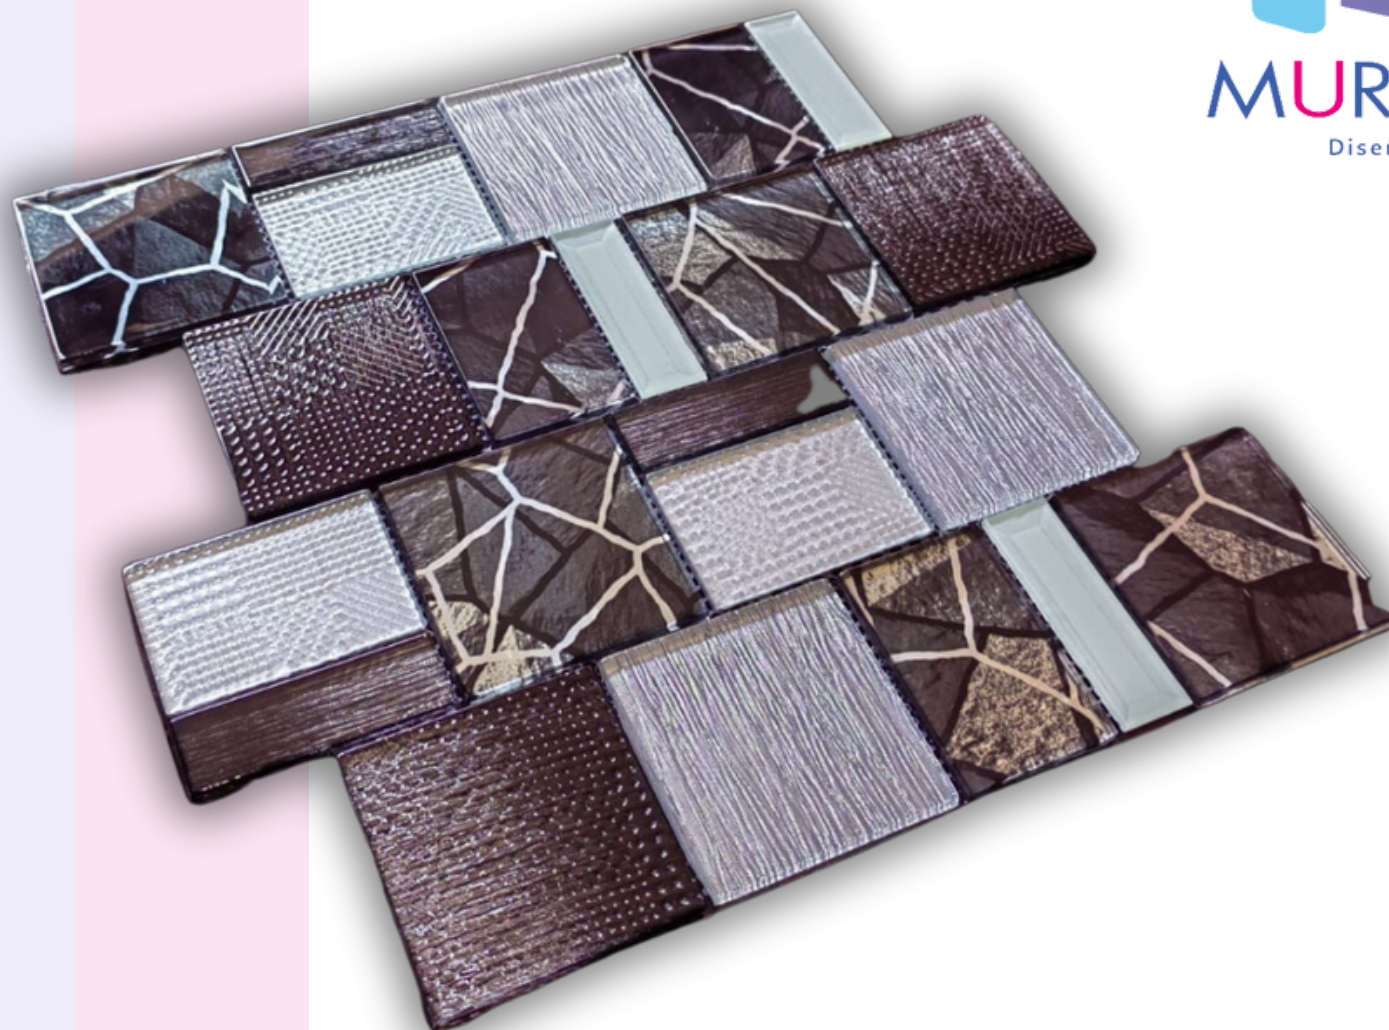

Mosaico de Vidrio

Muro

Baño

Cocina

Interiores

Formato 30x30

Piezas de vidrio biseladas luminiscentes y piezas de vidrio decorado

Bisanzio Gris