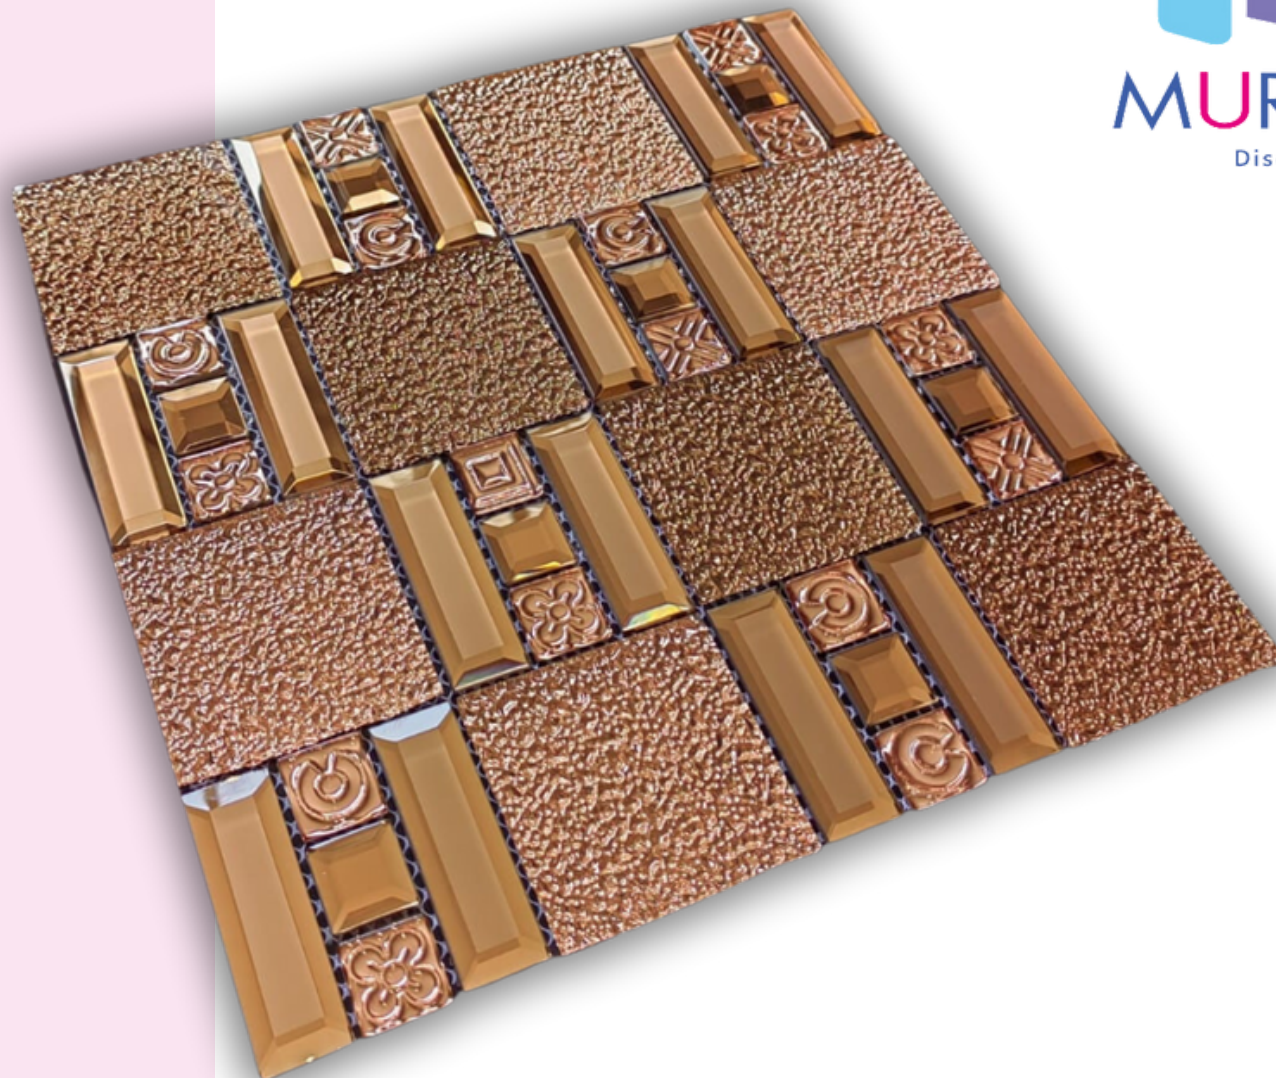

Mosaico de Vidrio

Muro

Baño

Cocina

Interiores

Formato 30x30

Piezas de vidrio biseladas tipo espejo y piezas de vidrio con acabado metálico

Ferro Bronce