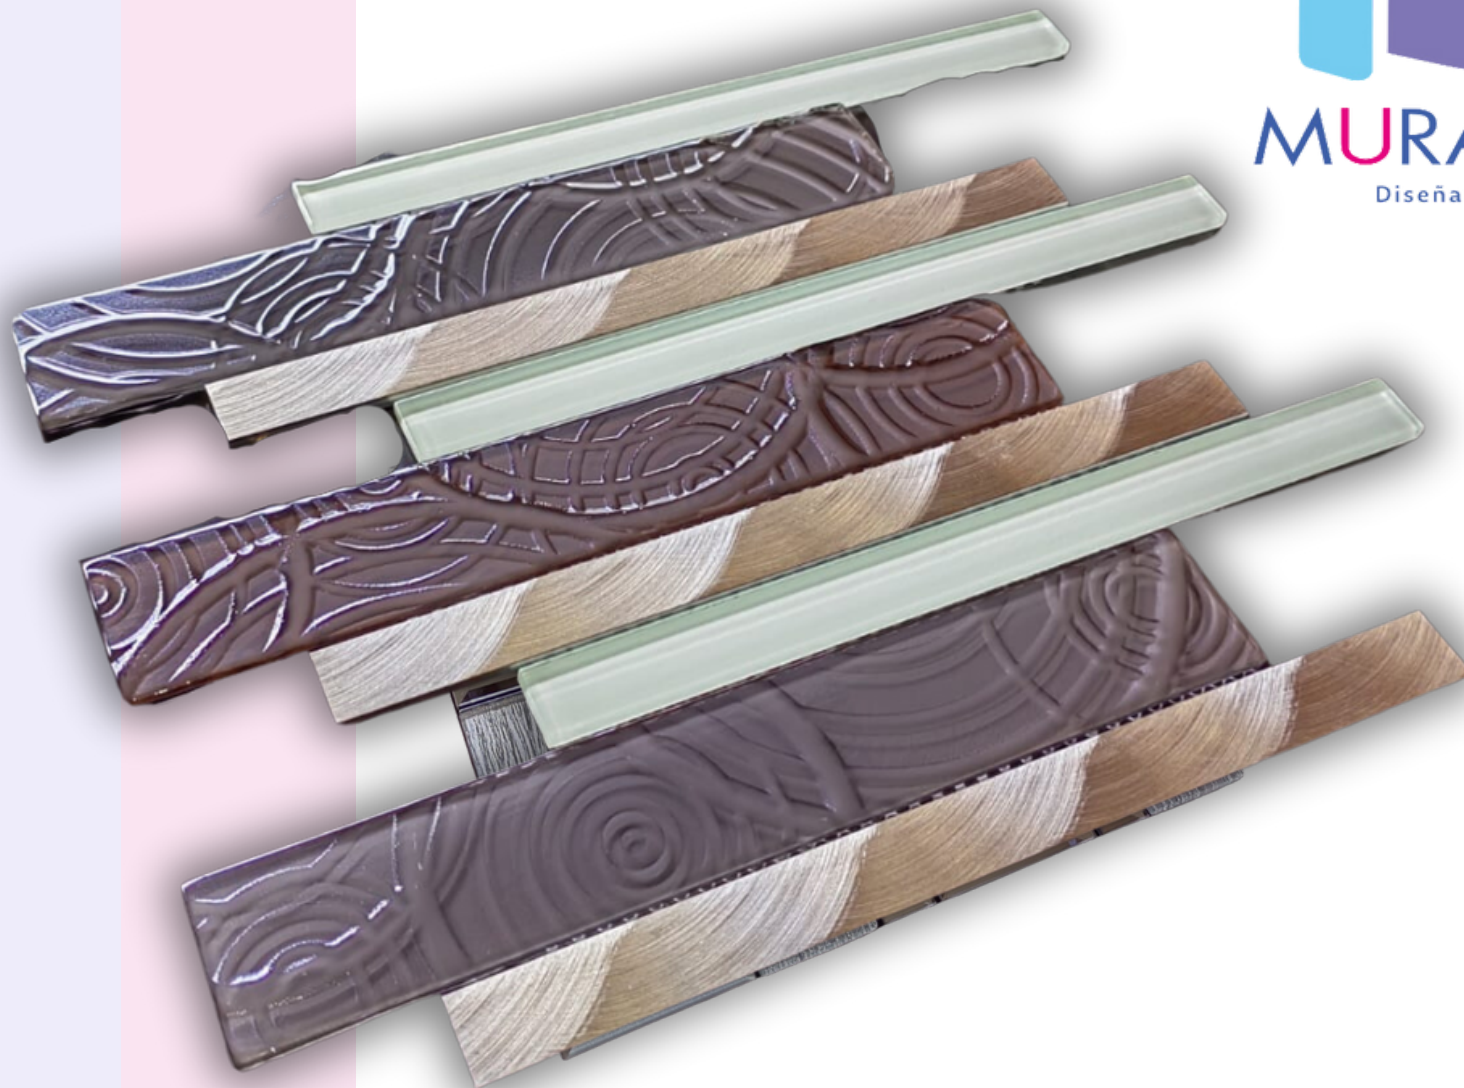

Mosaico de Vidrio

Muro

Baño

Cocina

Interiores

Formato 30x30

Piezas de vidrio decoradas en relieve, piezas de vidrio fluorescentes y aluminio cepillado

Palazzo Gris