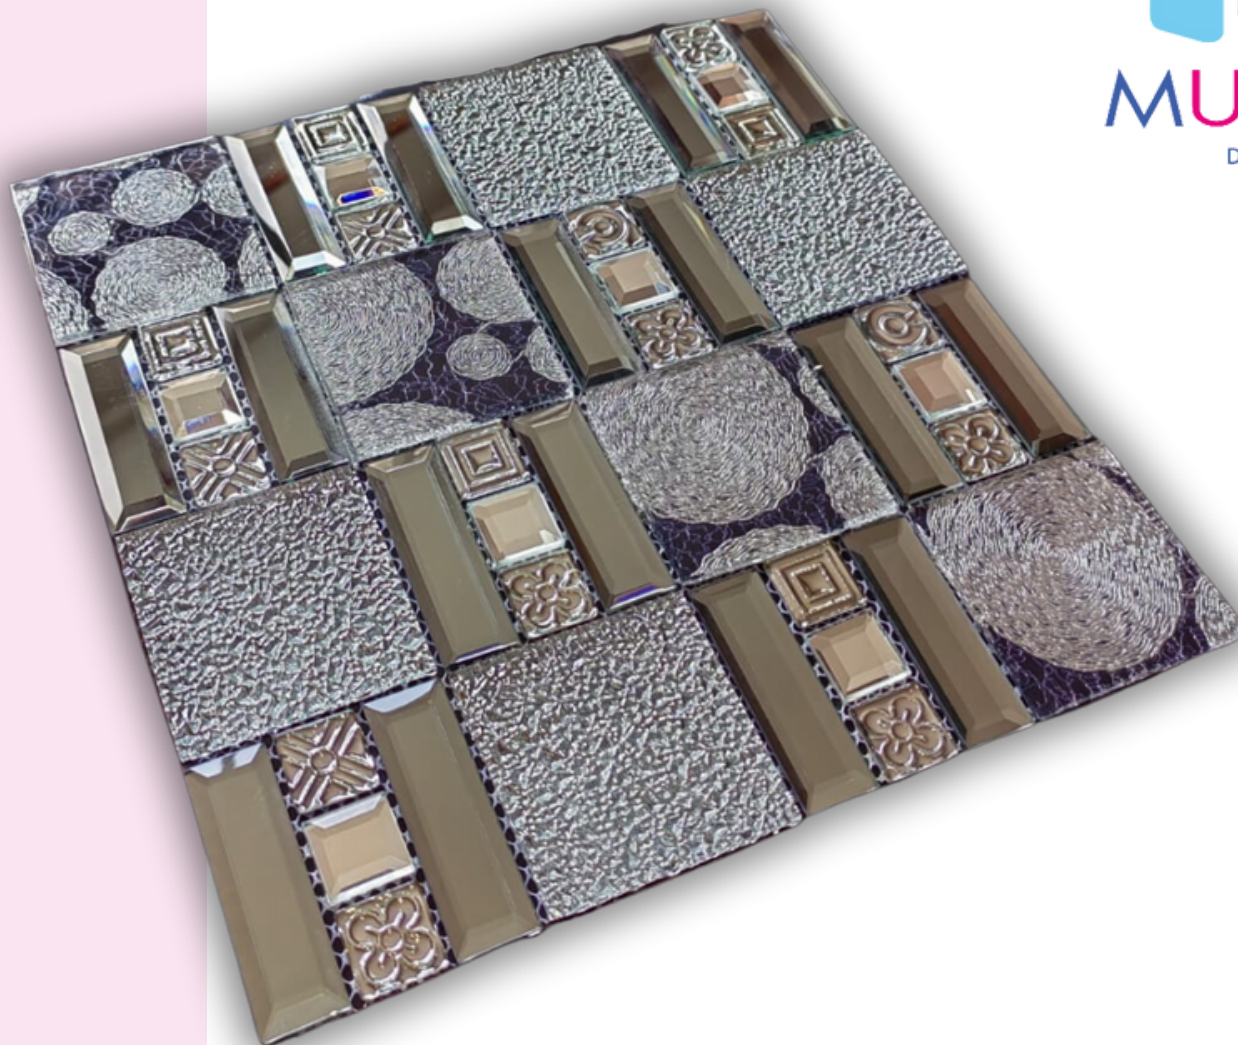

Mosaico de Vidrio

Formato 30x30

Piezas de vidrio biseladas tipo espejo y piezas de vidrio con acabado metálico

Ferro Plata