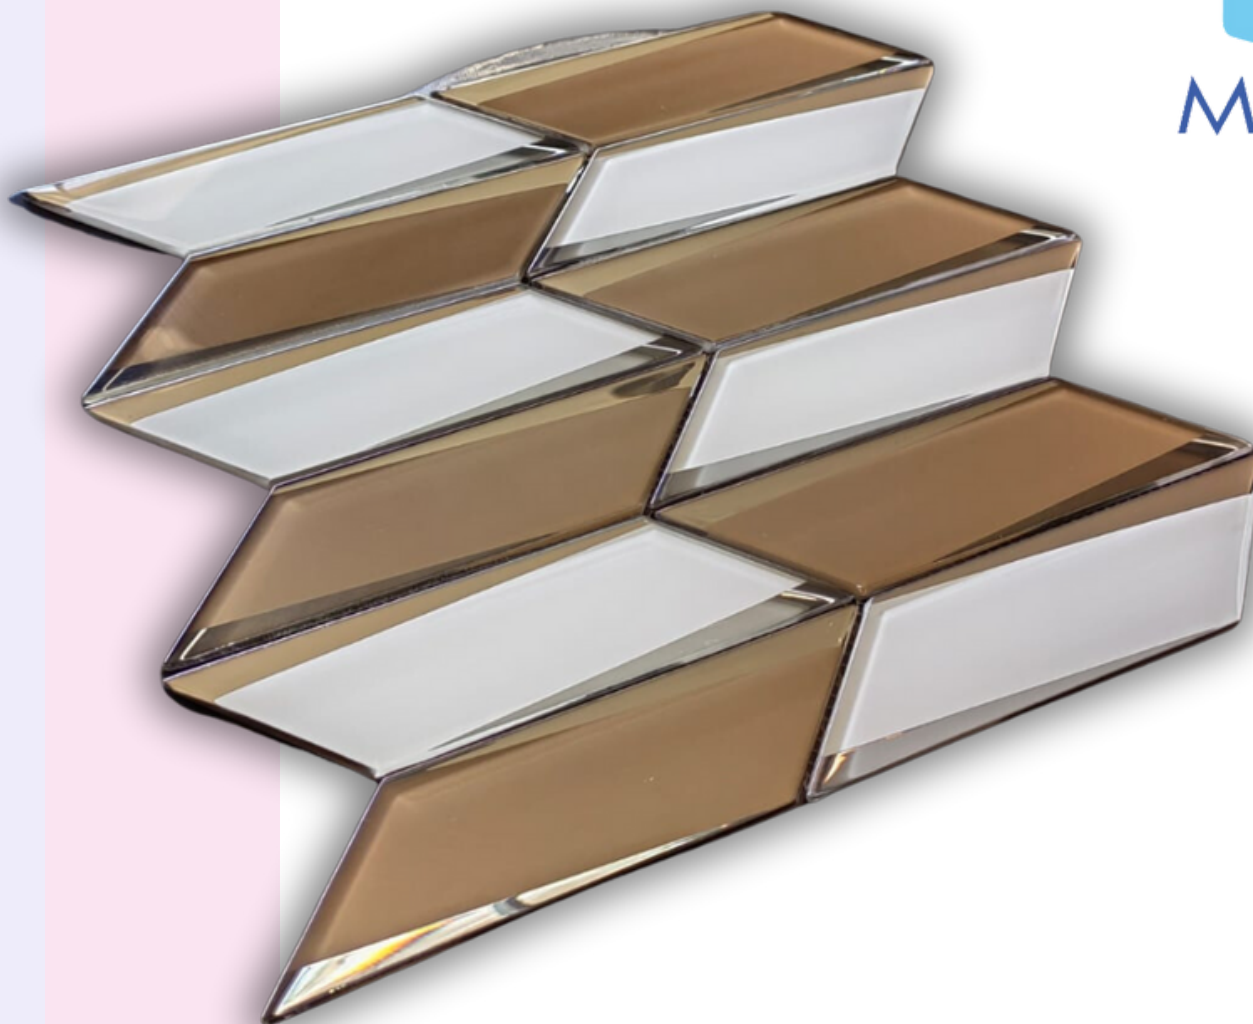

*Eccezionale*

Mosaicos de Vidrio

Mosaico de Vidrio

Muro

Baño

Cocina

Interiores

**Formato 30x30**

Piezas de vidrio biseladas con aplicación de pintura metálica horneada

**Astrato Beige**

Mosaico de Vidrio

**Formato 30x30**

Piezas de vidrio biseladas con aplicación de pintura metálica horneada

**Astrato Gris**