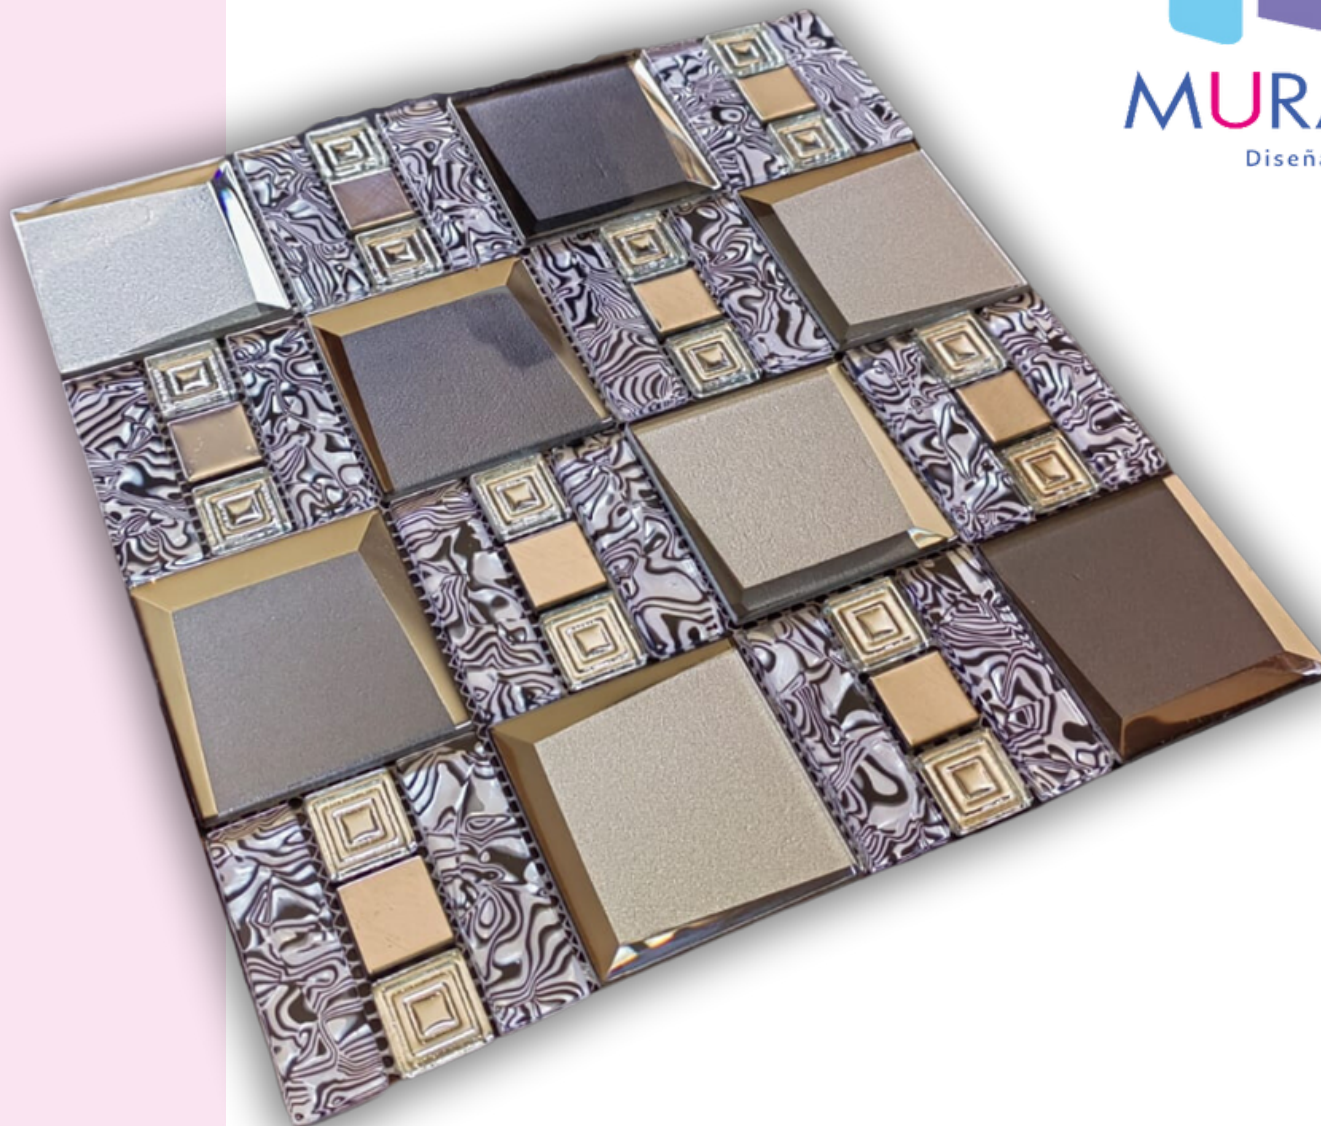

## Formato 30x30

Piezas de vidrio decoradas en relieve, piezas de vidrio fluorescentes y aluminio cepillado

# Mosaico de Vidrio

Muro

Baño

Cocina

Interiores

## Formato 30x30

Piezas de vidrio biseladas, piezas de vidrio con aplicación de pintura metálica horneada y piezas de vidrio decorado