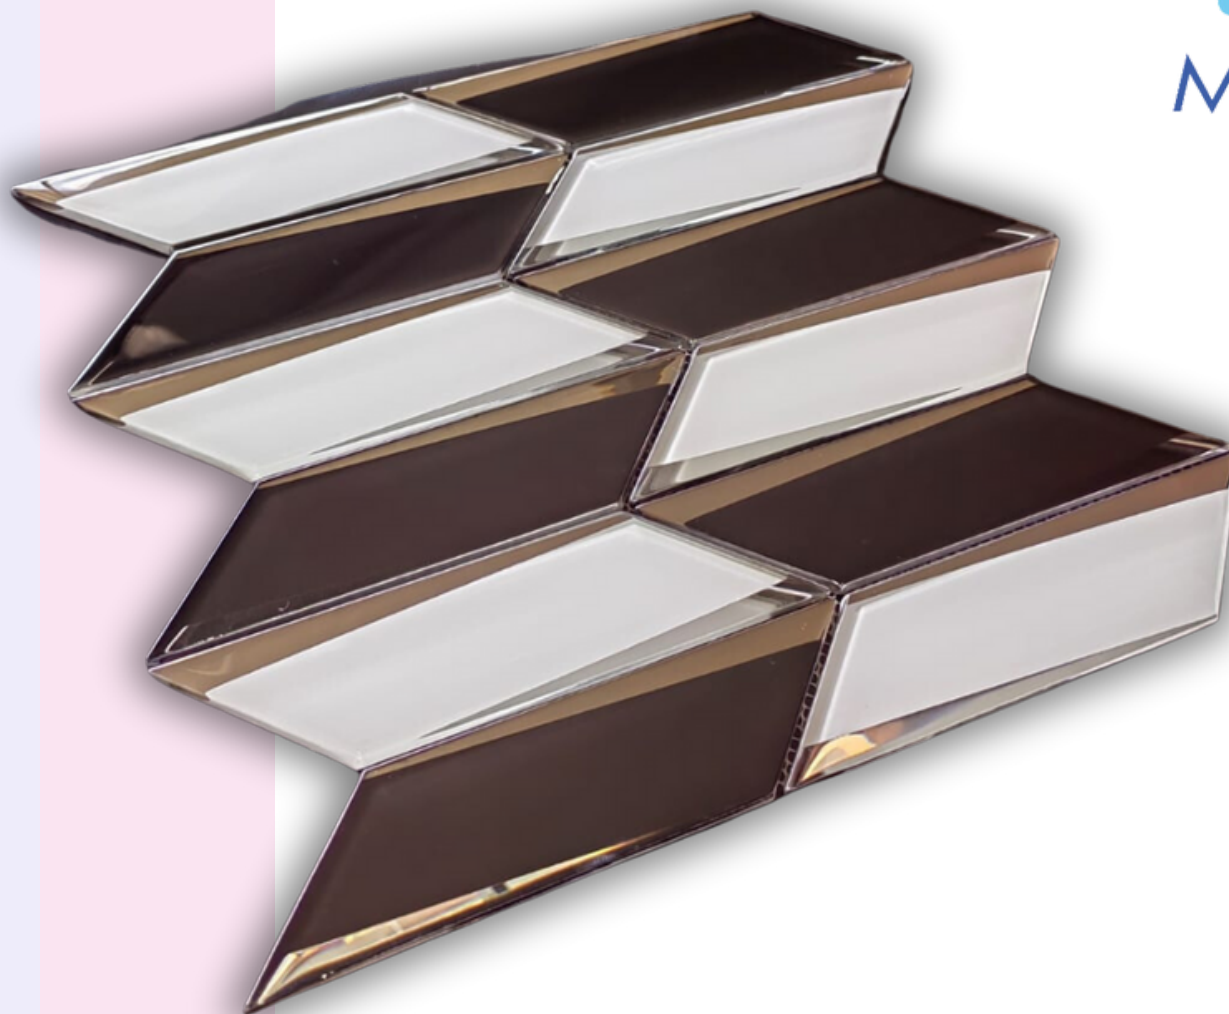

*Eccezionale*

Mosaicos de Vidrio

Mosaico de Vidrio

Muro

Baño

Cocina

Interiores

**Formato 30x30**

Piezas de vidrio biseladas con aplicación de pintura metálica horneada

**Astrato Beige**

Mosaico de Vidrio

**Formato 30x30**

Piezas de vidrio biseladas con aplicación de pintura metálica horneada

**Astrato Gris**