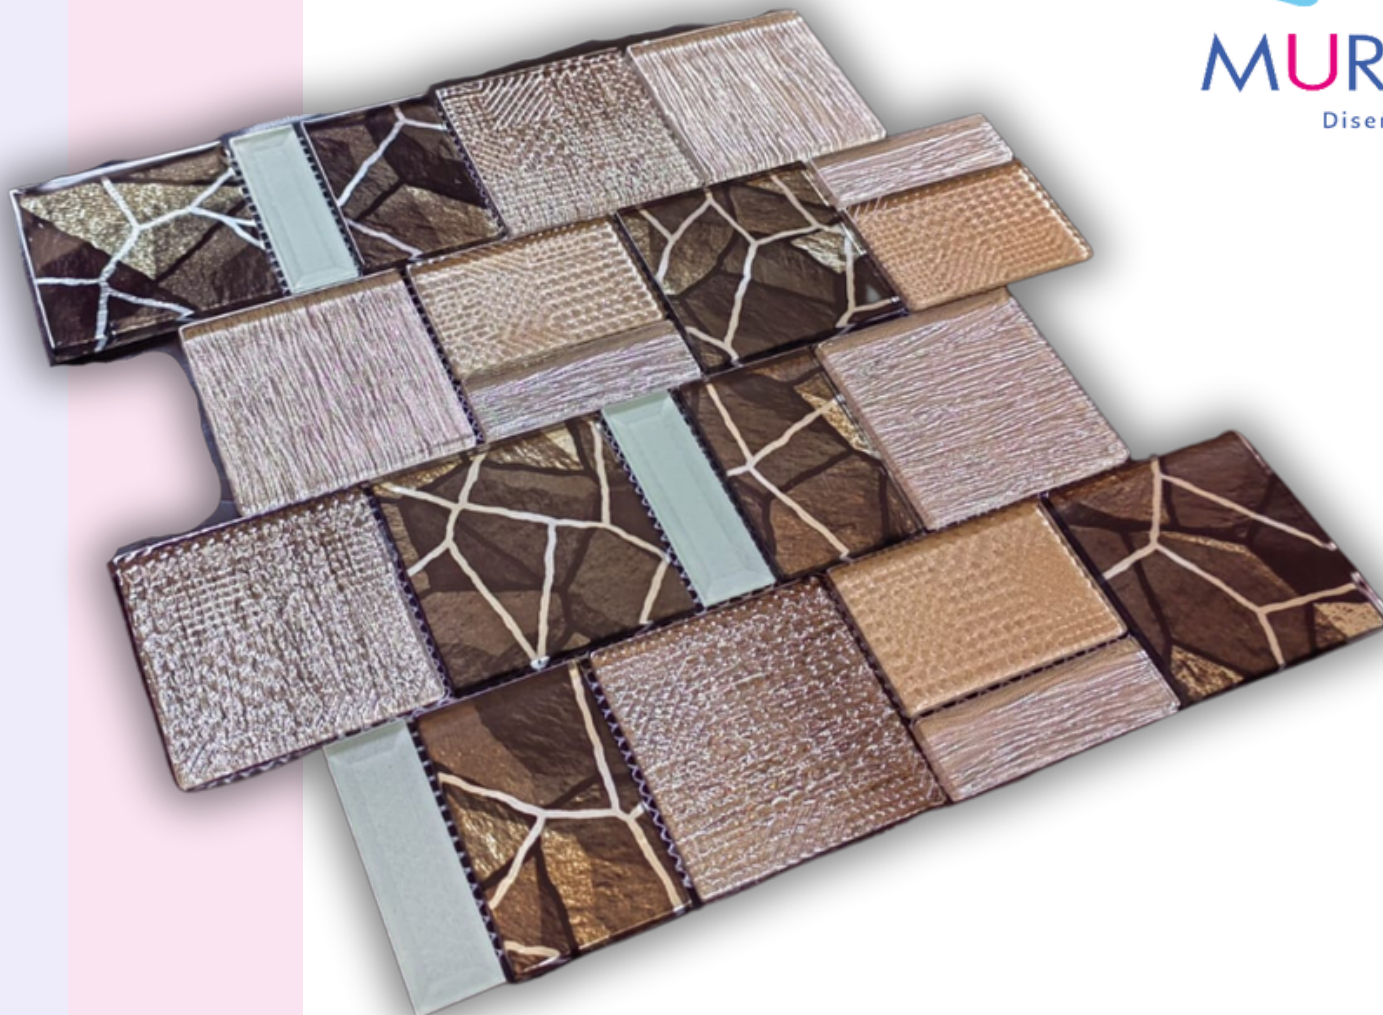

Mosaico de Vidrio

Muro

Baño

Cocina

Interiores

Formato 30x30

Piezas de vidrio biseladas luminiscentes y piezas de vidrio decorado

Bisanzio Marrón