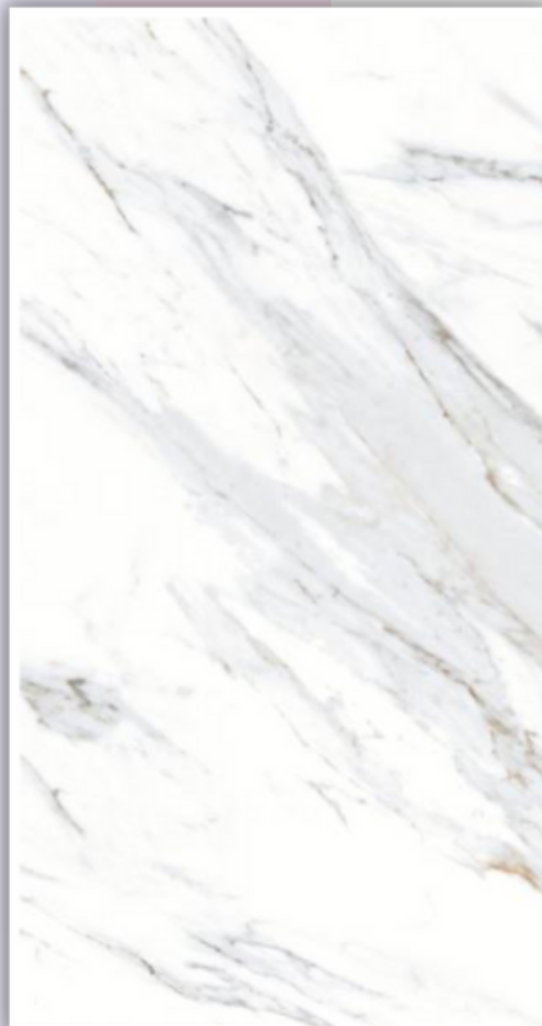

Piso Porcelánico

5 caras diferentes

Interiores

Piso

Muro

Formato 60 cm x 120 cm

Piso porcelánico esmaltado, rectificado de alto brillo.

Calacutta Borghini