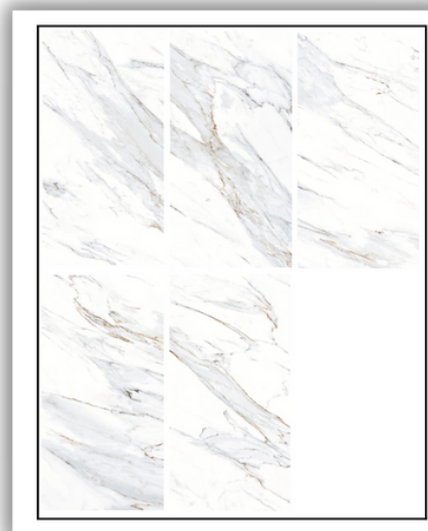

Piso Porcelánico

5 caras diferentes

Interiores

Piso

Muro

Formato 60 cm x 120 cm

Piso porcelánico esmaltado, rectificado de alto brillo.

Calacutta Borghini