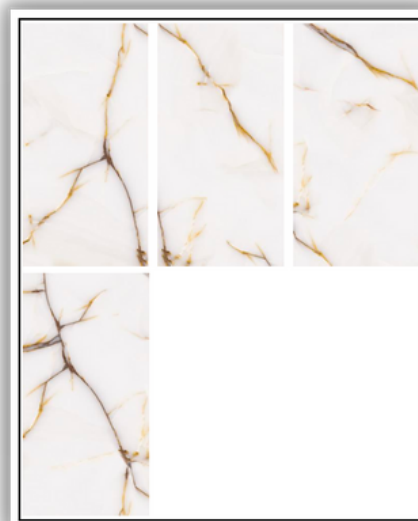

Piso Porcelánico

4 caras diferentes

Interiores

Piso

Muro

Formato 60 cm x 120 cm

Piso porcelánico esmaltado, rectificado de alto brillo.

Brillant White Onix