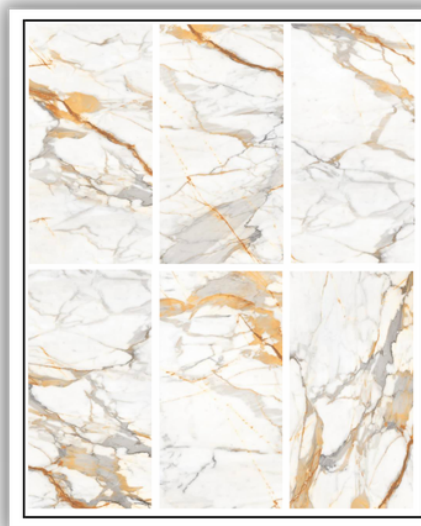

Piso Porcelánico

6 caras diferentes

Formato 60 cm x 120 cm

Piso porcelánico esmaltado, rectificado de alto brillo.

Busan Classic