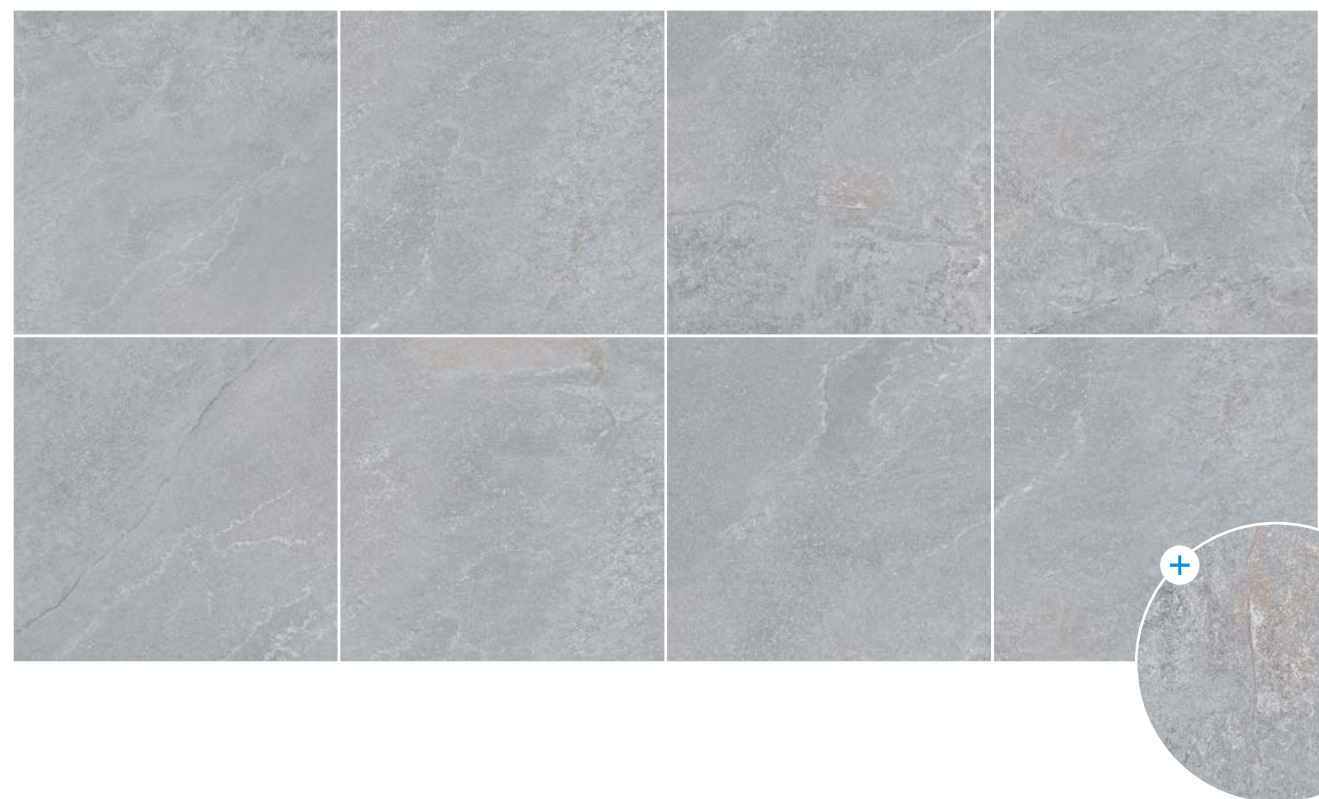

Gris 17 caras