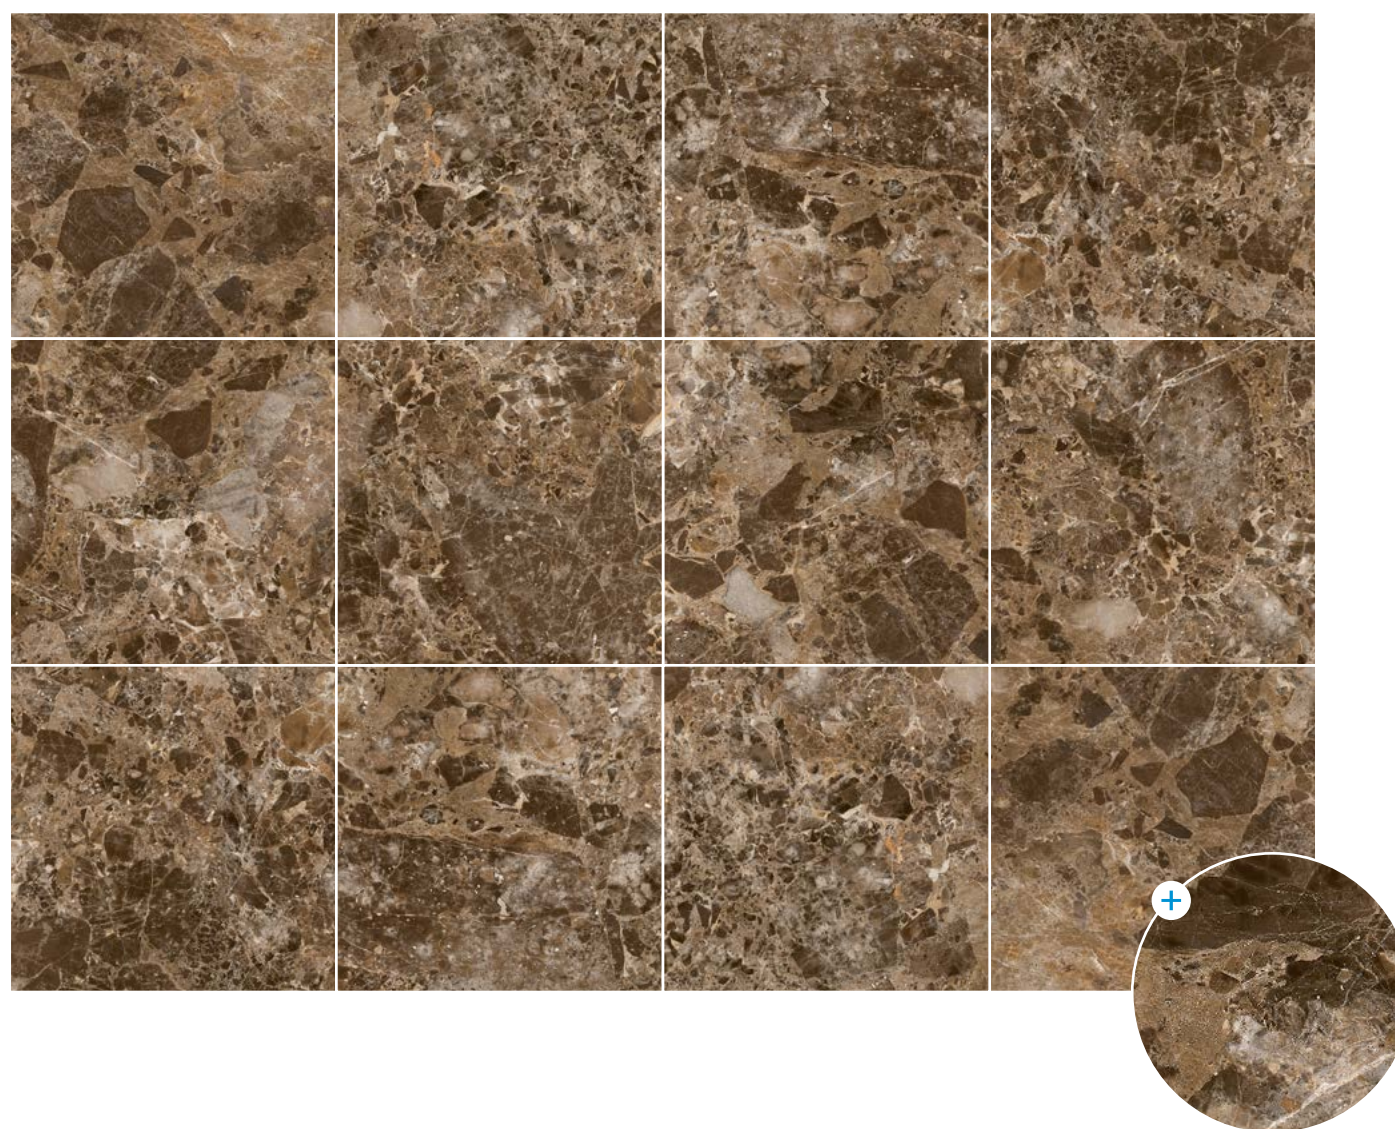

Carrara 4 caras

Beige 4 caras

Gris 4 caras

ORIO

piso y muro | alto brillo | marmoleado | PEI III

59.3 x 59.3 cm

Café 8 caras

PIEDRA ALPE