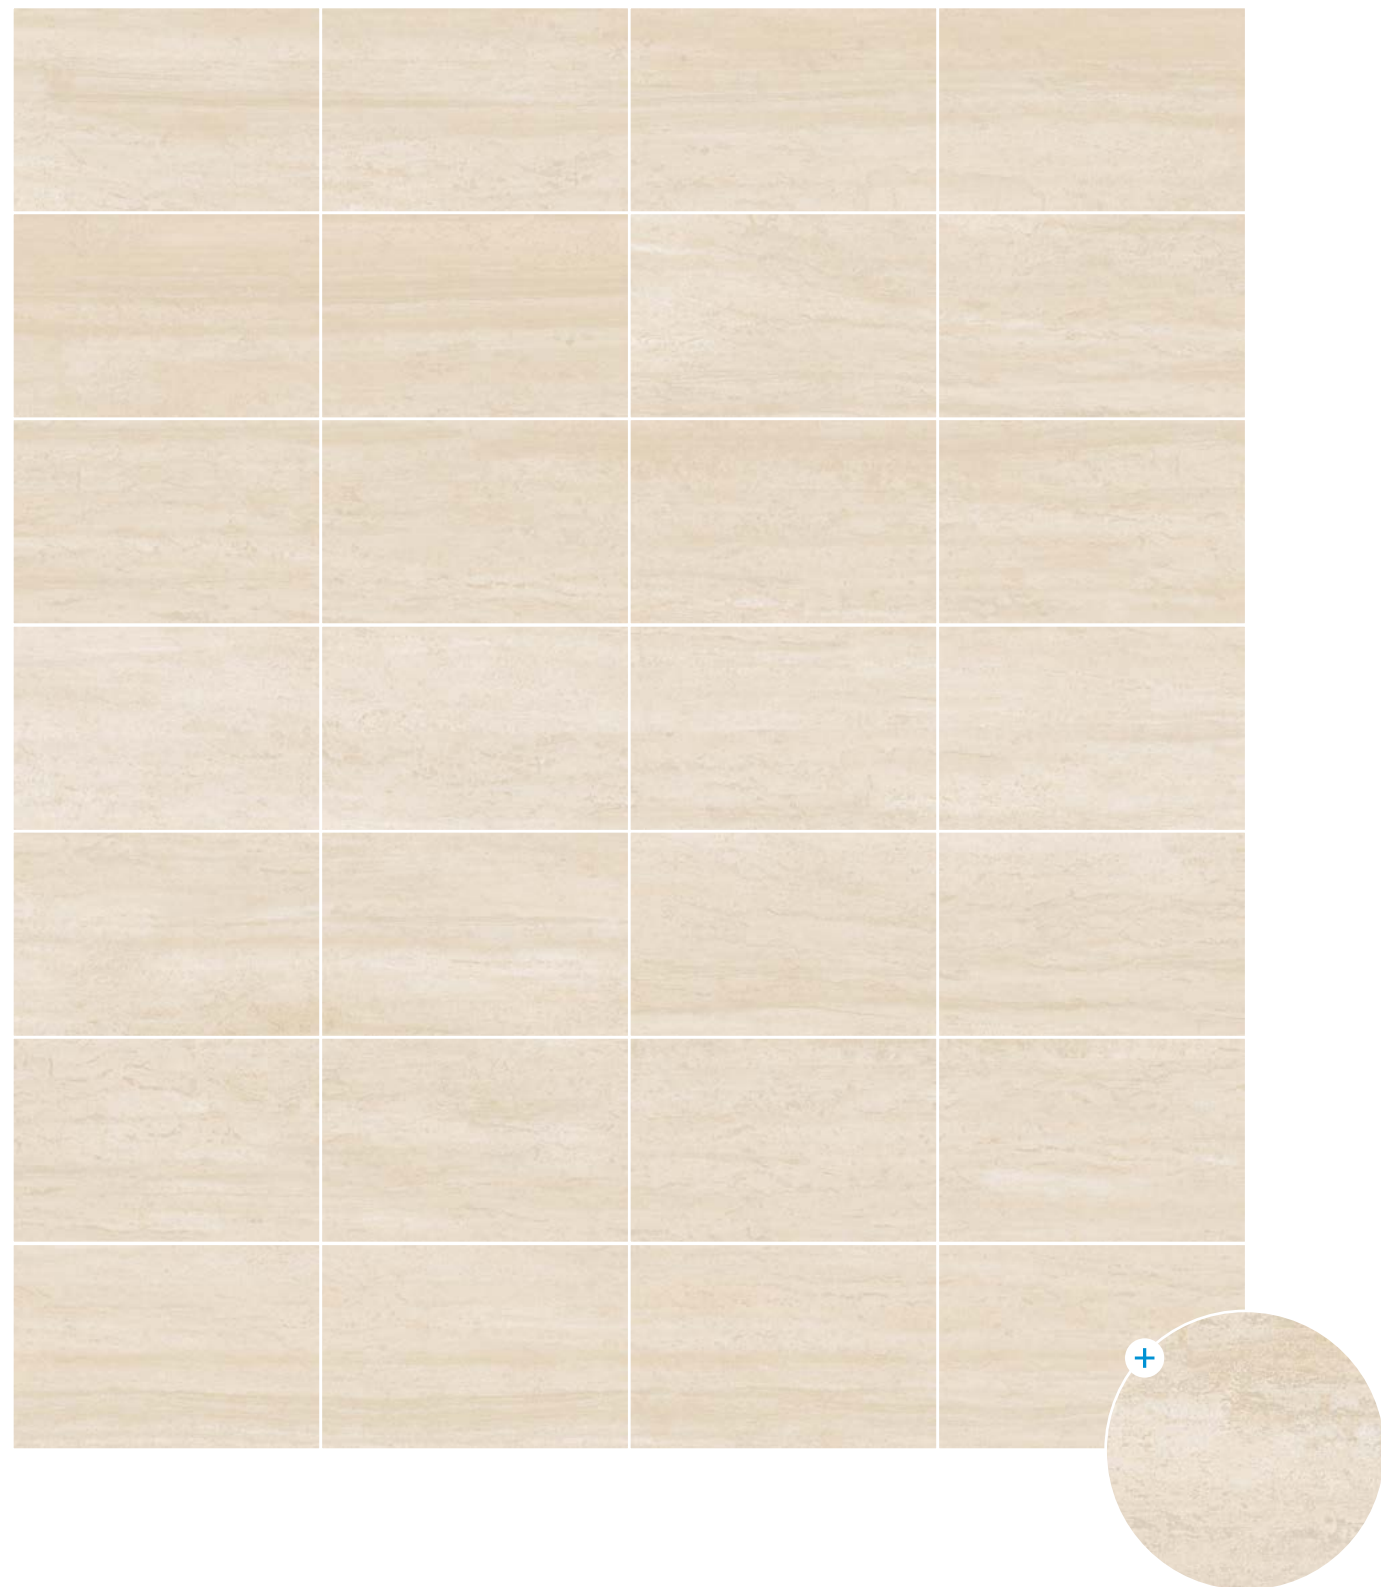

LISVA

piso y muro | semibrillante | mate | marmoleado | PEI III

20 x 30 cm | 36 x 36 cm

Beige 29 caras (20 x 30 cm) | 15 caras (36 x 36 cm)