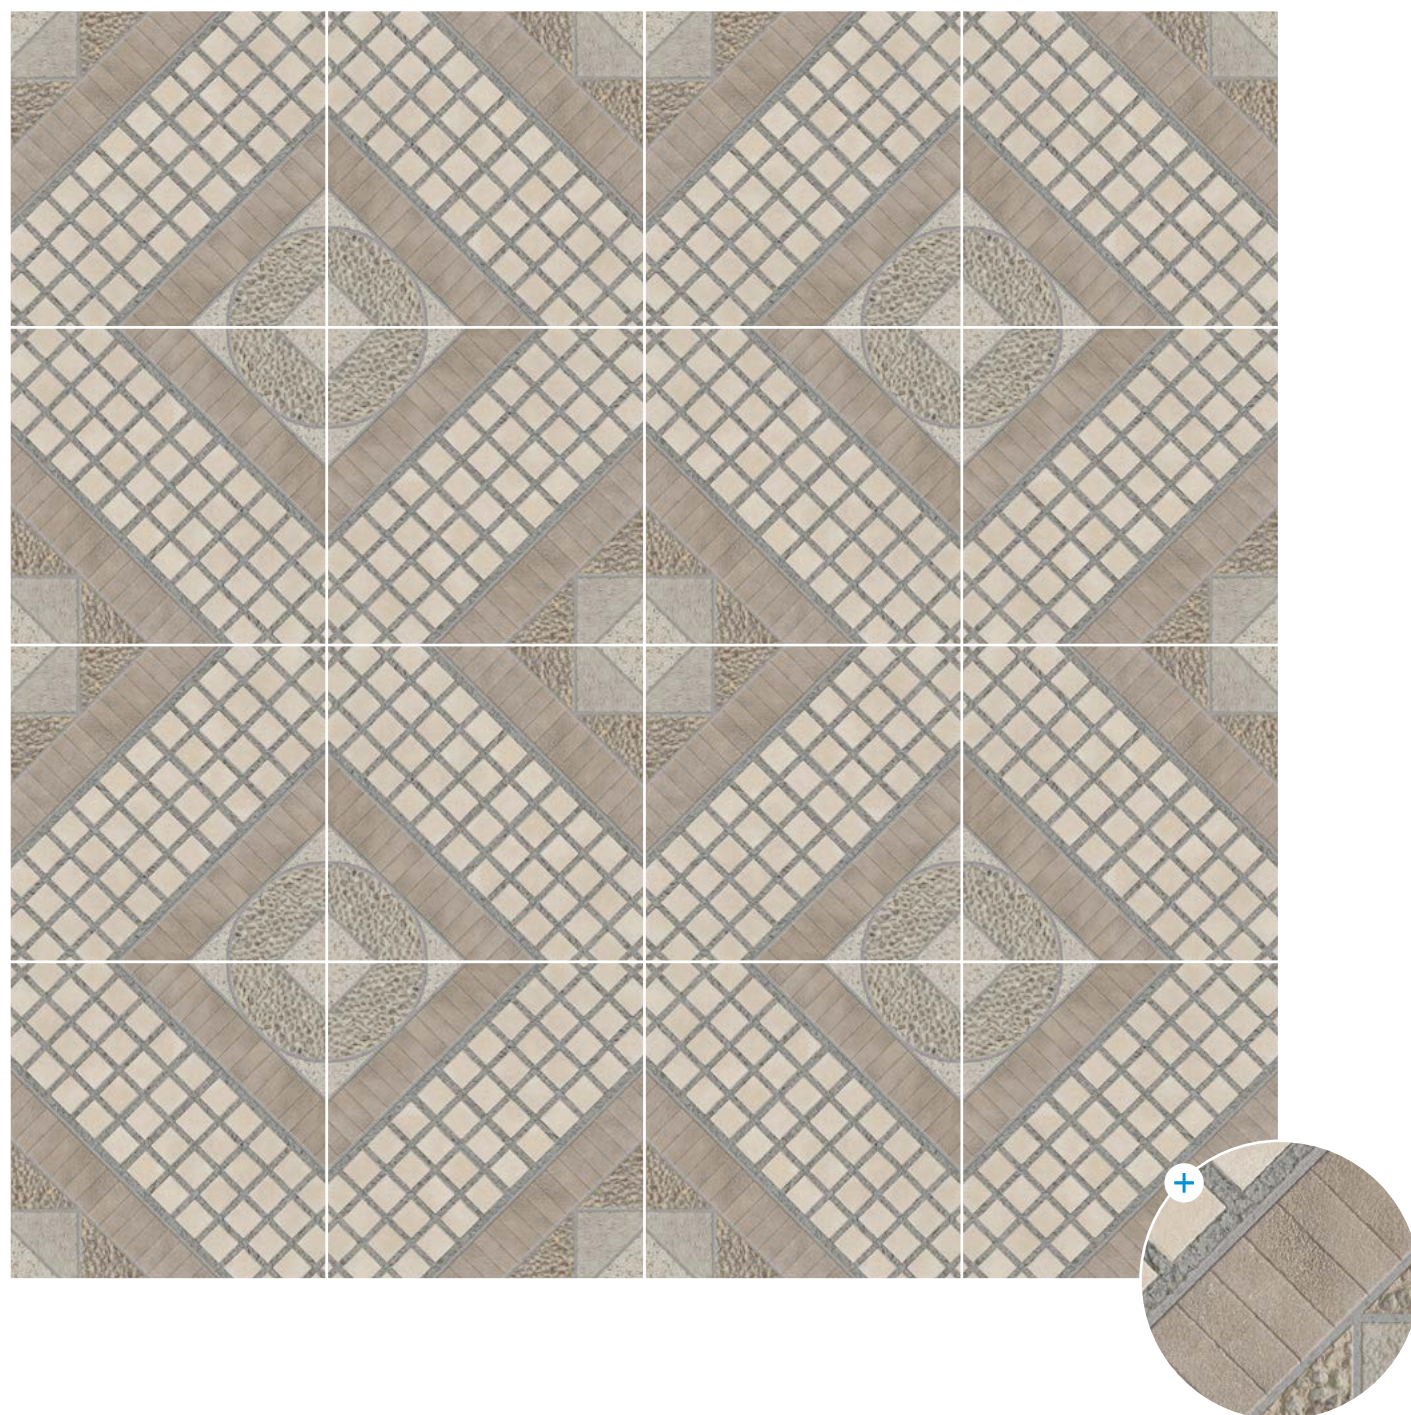

45 x 90 cm

Beige 6 caras

Gris 6 caras

Mix 6 caras

TEULA

piso y muro | mate | relieve | piedras y rústico | PEI III

55 x 55 cm

Mix 1 cara