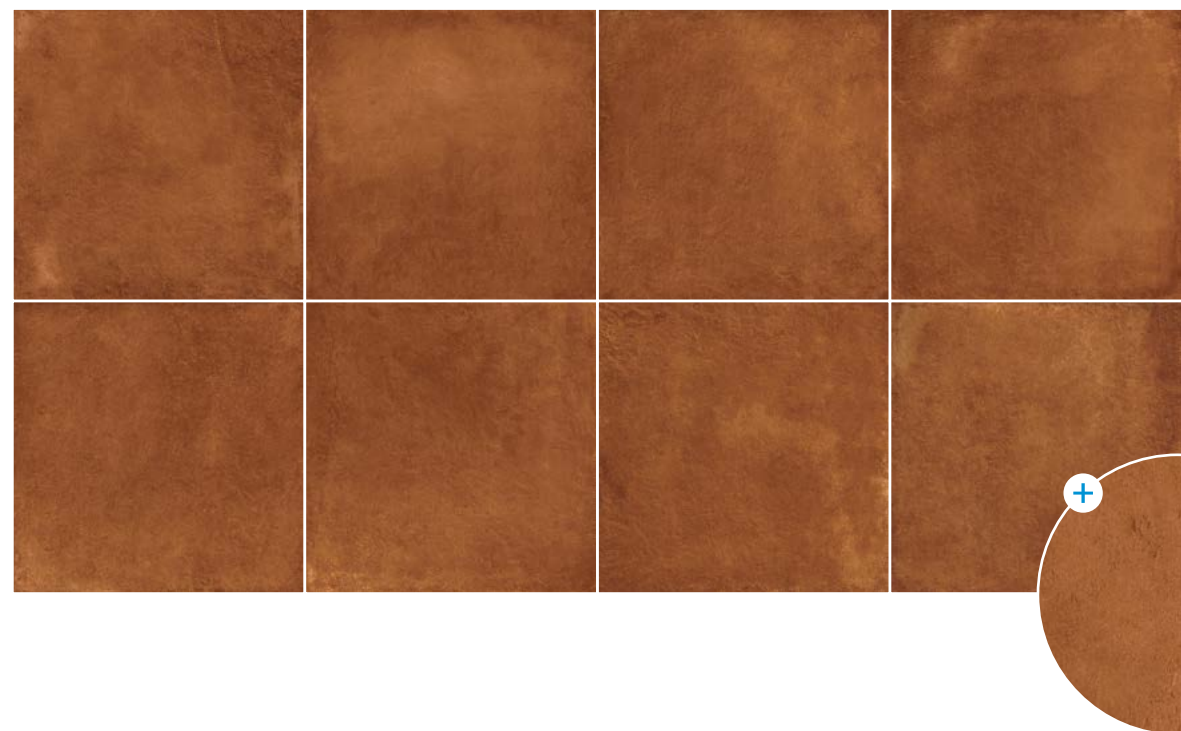

Rojo 8 caras