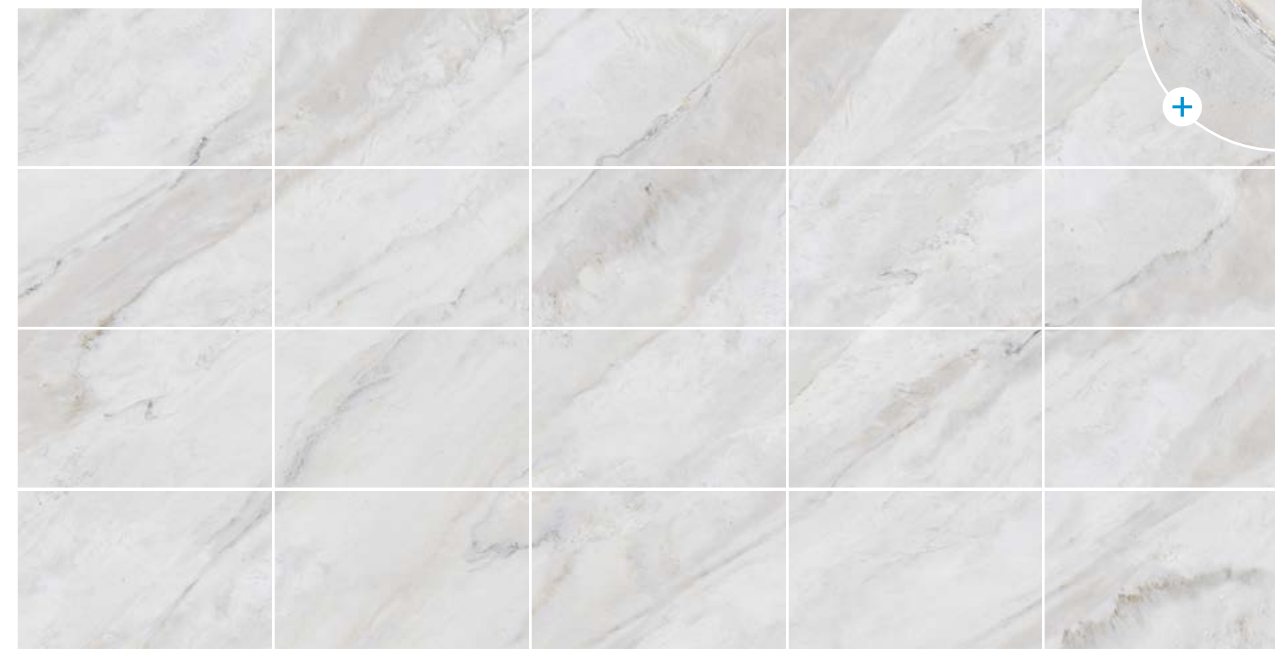

Blanco 20 caras (25 x 40 cm) | 10 caras (44 x 44 cm)

Beige 20 caras (25 x 40 cm) | 10 caras (44 x 44 cm)

MAVEN

piso y muro | mate | granillado | piedras y rústico | PEI IV

60 x 60 cm

- interior
- cocina
- baño
- fachada
- exterior
- comercial