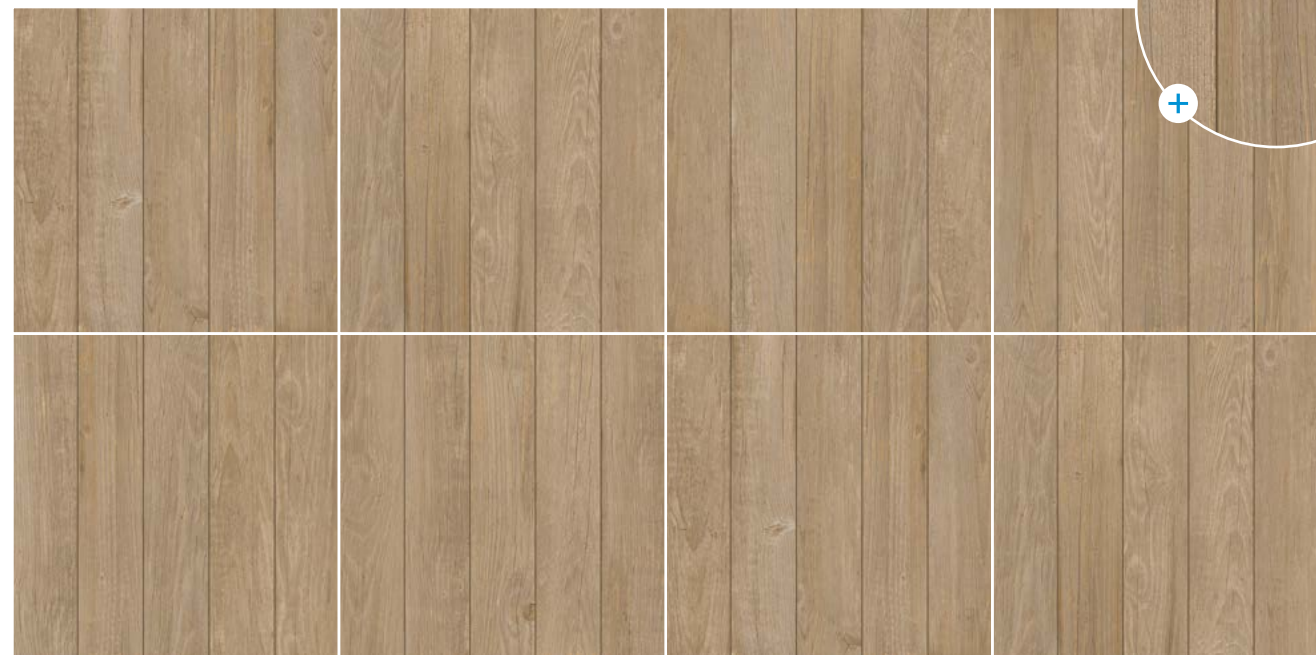

MADERA TANAMI

piso y muro | mate | madera | PEI IV

55 x 55 cm

Natural 6 caras