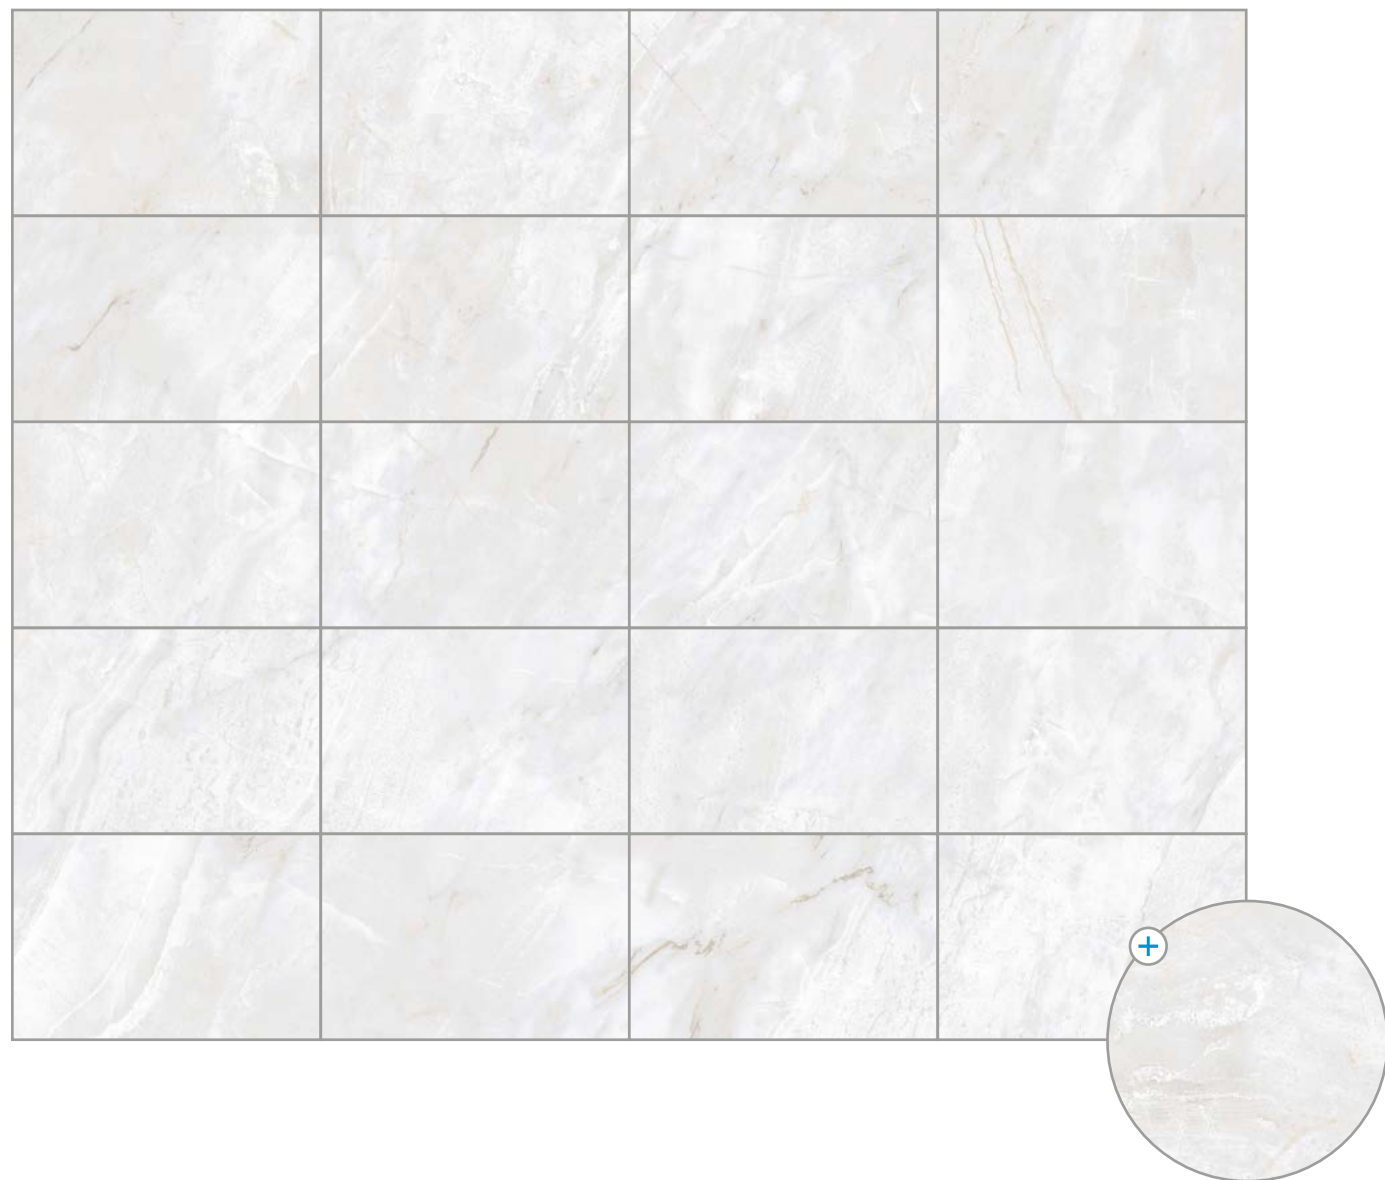

FONDI

piso y muro | semibrillante | mate | marmoleado | PEI III

20 x 30 cm | 36 x 36 cm

Blanco 21 caras