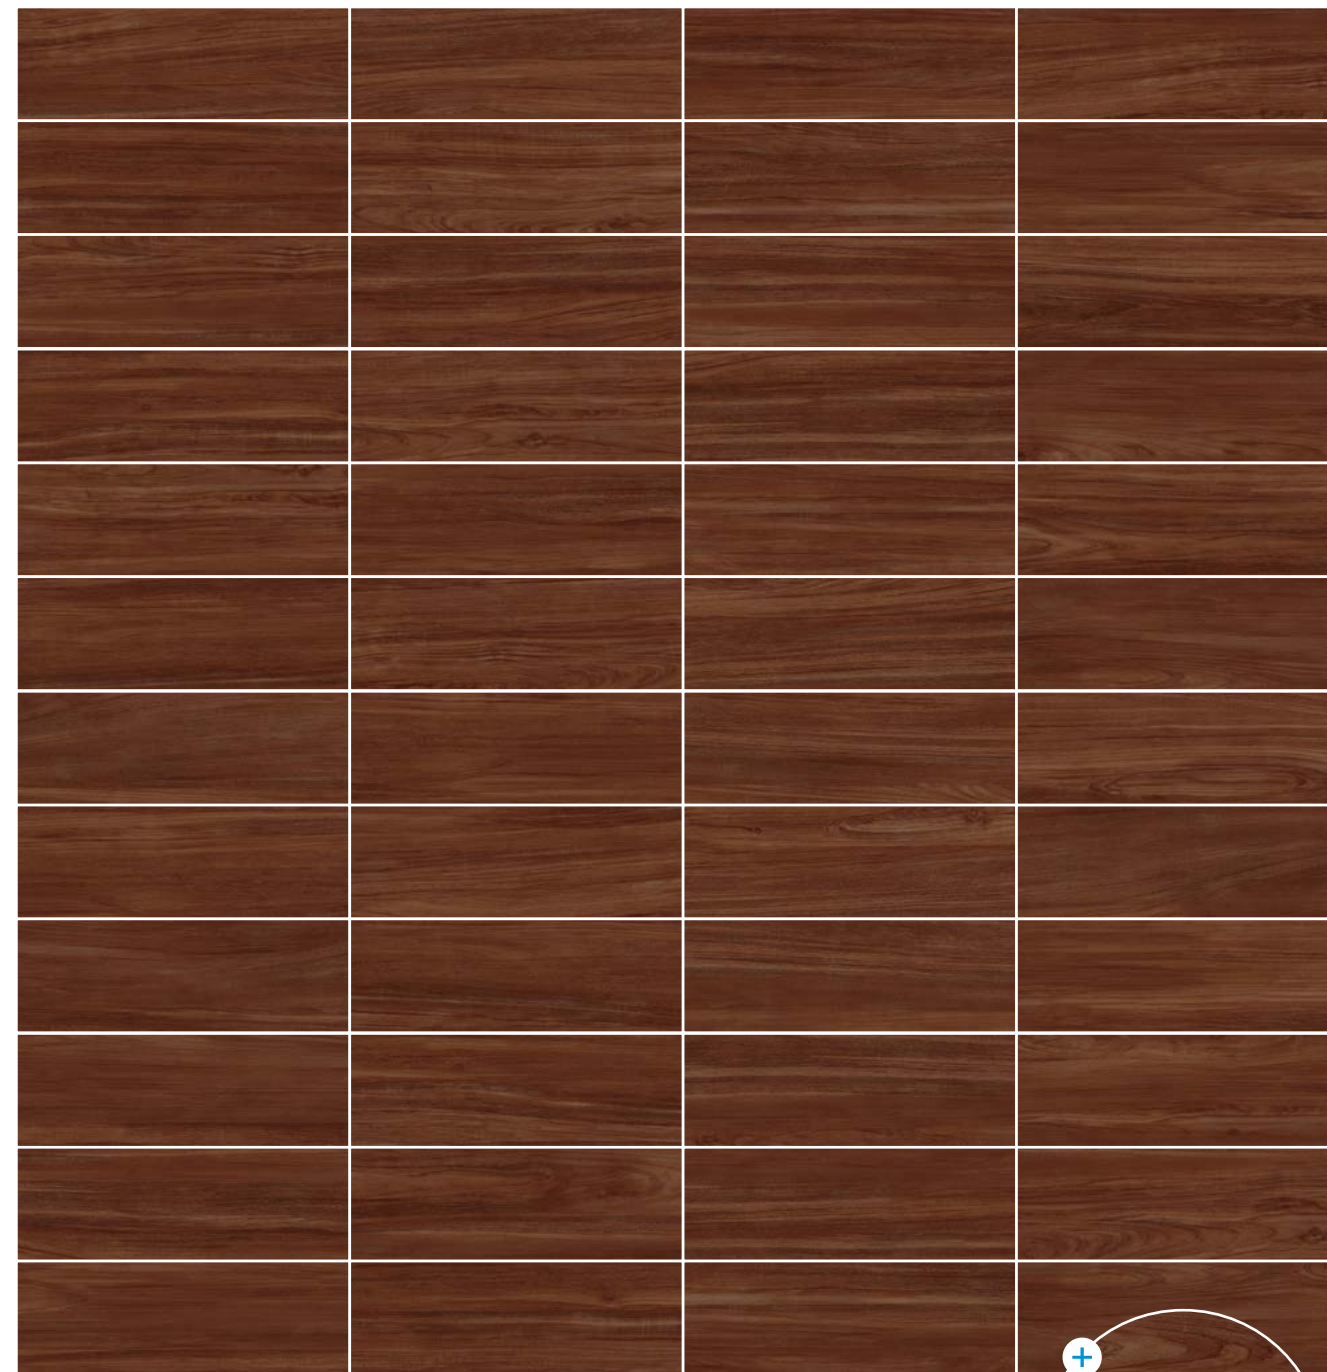

55 x 55 cm

Natural 6 caras

Gris 6 caras

MADERA TRIBE

piso y muro | mate | madera | PEI III

18 x 55 cm

Cerezo 56 caras

MADERA ZERA