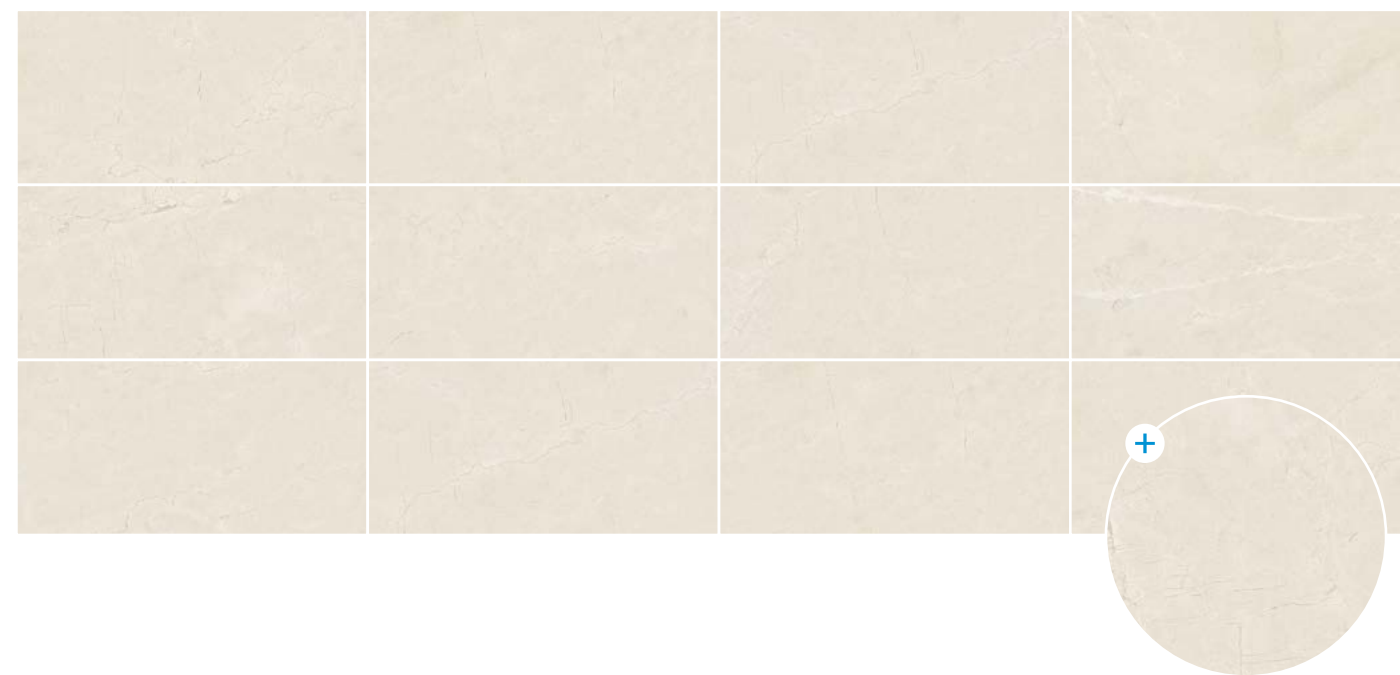

SOLENE

piso y muro | satinado | pulido | marmoleado | PEI IV

59.3 x 119 cm

Beige 9 caras