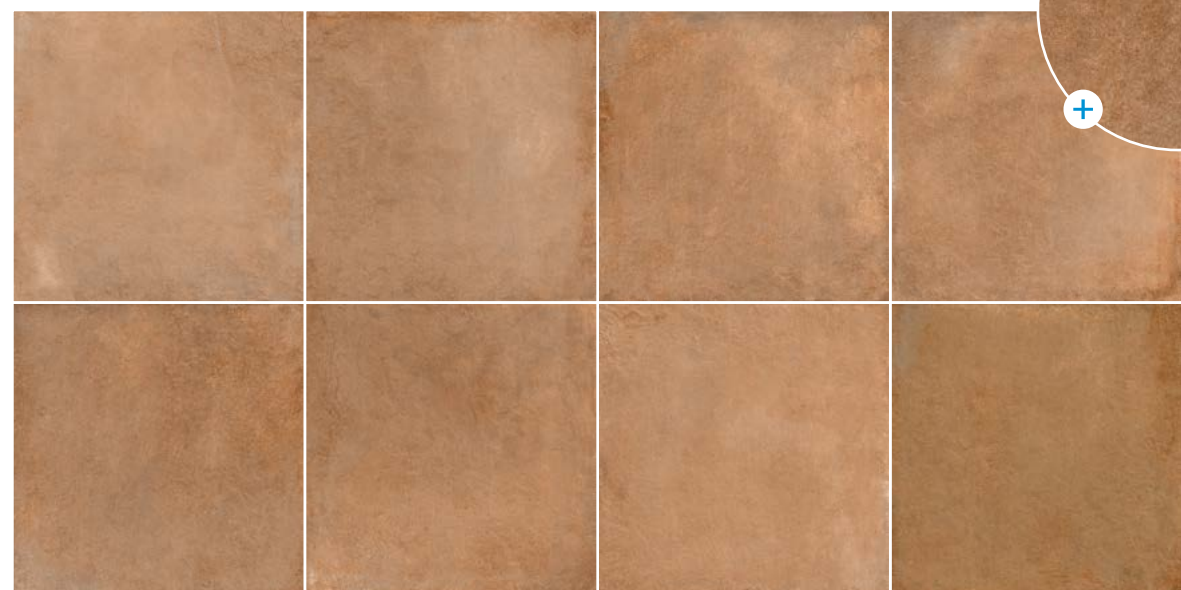

ALAMEDA

piso y muro | mate | piedras y rústico | PEI IV

44 x 44 cm

Clay 8 caras