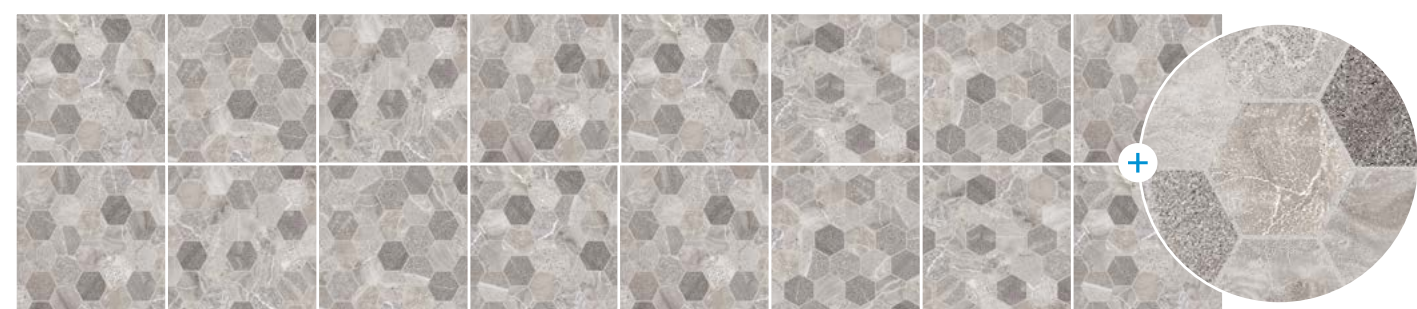

Beige 4 caras