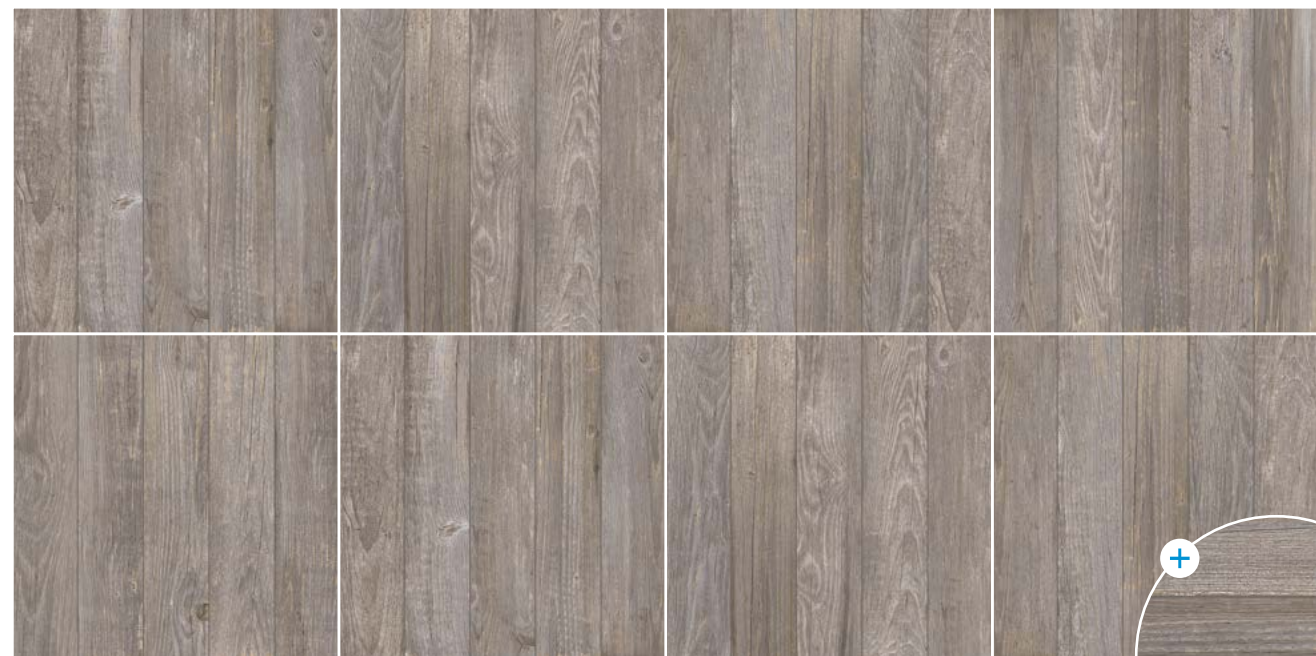

Gris 6 caras