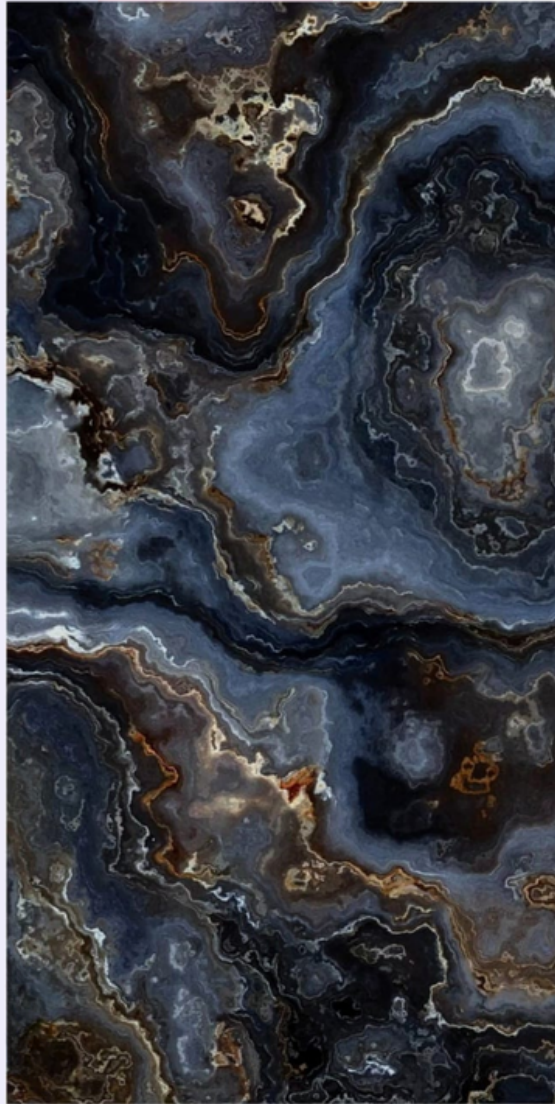

Formato 80 cm x 160 cm

Piso porcelánico esmaltado, rectificado de alto brillo.

4 caras diferentes

Interiores

Piso

Muro

Helmer Blue

Piso Porcelánico

Formato 80 cm x 160 cm

Piso porcelánico esmaltado, rectificado de alto brillo.

4 caras diferentes

Interiores

Piso

Muro

Oxel Blue

Piso Porcelánico