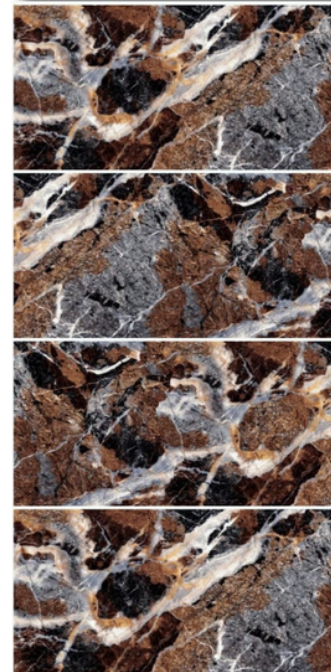

Stato

Piso Porcelánico

Piso Porcelánico

4 caras diferentes

Formato 80 cm x 160 cm

Piso porcelánico esmaltado, rectificado de alto brillo.

Incredic

Piso Porcelánico

Formato 80 cm x 160 cm

Piso porcelánico esmaltado, rectificado de alto brillo.

4 caras diferentes

Interiores

Piso

Muro

Helmer Blue

Piso Porcelánico

Formato 80 cm x 160 cm

Piso porcelánico esmaltado, rectificado de alto brillo.

4 caras diferentes

Interiores

Piso

Muro

Oxel Blue

Piso Porcelánico