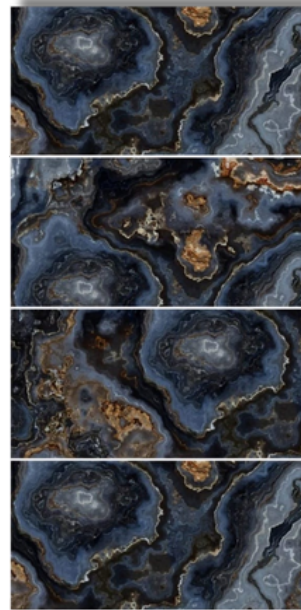

Stato

Piso Porcelánico

Piso Porcelánico

4 caras diferentes

Formato 80 cm x 160 cm

Piso porcelánico esmaltado, rectificado de alto brillo.

Incredic

Piso Porcelánico

Formato 80 cm x 160 cm

Piso porcelánico esmaltado, rectificado de alto brillo.

4 caras diferentes

Interiores

Piso

Muro

Helmer Blue

Piso Porcelánico

Formato 80 cm x 160 cm

Piso porcelánico esmaltado, rectificado de alto brillo.

4 caras diferentes

Interiores

Piso

Muro

Oxel Blue

Piso Porcelánico

4 caras diferentes

Formato 80 cm x 160 cm

Piso porcelánico esmaltado, rectificado de alto brillo.

Interiores

Piso

Muro

Thomas Onix

MURANO
Diseñando Emociones