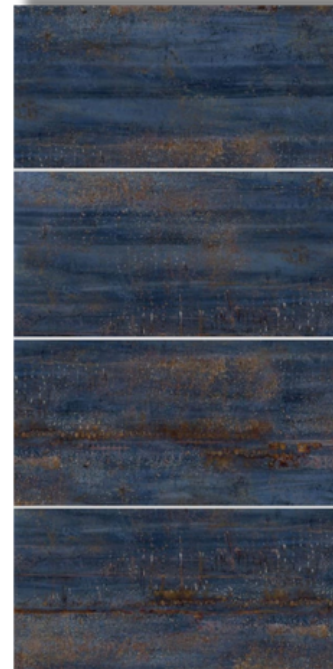

Stato

Piso Porcelánico

Piso Porcelánico

4 caras diferentes

Formato 80 cm x 160 cm

Piso porcelánico esmaltado, rectificado de alto brillo.

Incredic

Piso Porcelánico

Formato 80 cm x 160 cm

Piso porcelánico esmaltado, rectificado de alto brillo.

4 caras diferentes

Interiores

Piso

Muro

Helmer Blue

Piso Porcelánico

Formato 80 cm x 160 cm

Piso porcelánico esmaltado, rectificado de alto brillo.

4 caras diferentes

Interiores

Piso

Muro

Oxel Blue

Piso Porcelánico

4 caras diferentes

Formato 80 cm x 160 cm

Piso porcelánico esmaltado, rectificado de alto brillo.

Interiores

Piso

Muro

Thomas Onix

MURANO
Diseñando Emociones