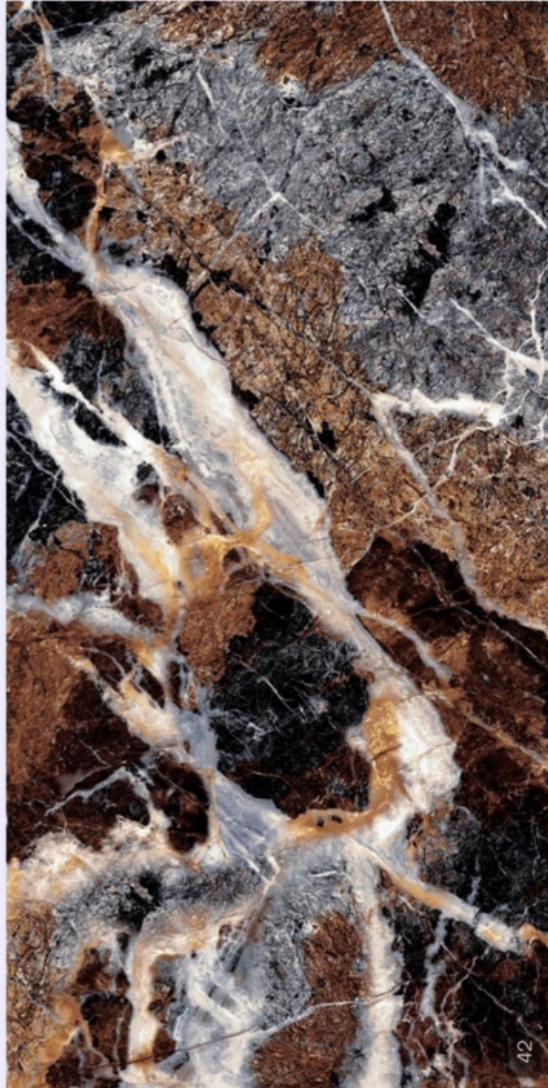

Stato

Piso Porcelánico

Piso Porcelánico

4 caras diferentes

Formato 80 cm x 160 cm

Piso porcelánico esmaltado, rectificado de alto brillo.

Incredic

Piso Porcelánico

Formato 80 cm x 160 cm

Piso porcelánico esmaltado, rectificado de alto brillo.

4 caras diferentes

Interiores

Piso

Muro

Helmer Blue

Piso Porcelánico

Formato 80 cm x 160 cm

Piso porcelánico esmaltado, rectificado de alto brillo.

4 caras diferentes

Interiores

Piso

Muro

Oxel Blue

Piso Porcelánico