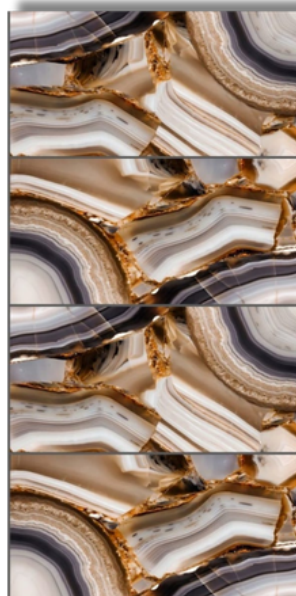

Formato 80 cm x 160 cm

Piso porcelánico esmaltado, rectificado de alto brillo.

4 caras diferentes

Interiores

Piso

Muro

Oxel Blue

Piso Porcelánico

4 caras diferentes

Formato 80 cm x 160 cm

Piso porcelánico esmaltado, rectificado de alto brillo.

Interiores

Piso

Muro

Thomas Onix

MURANO
Diseñando Emociones