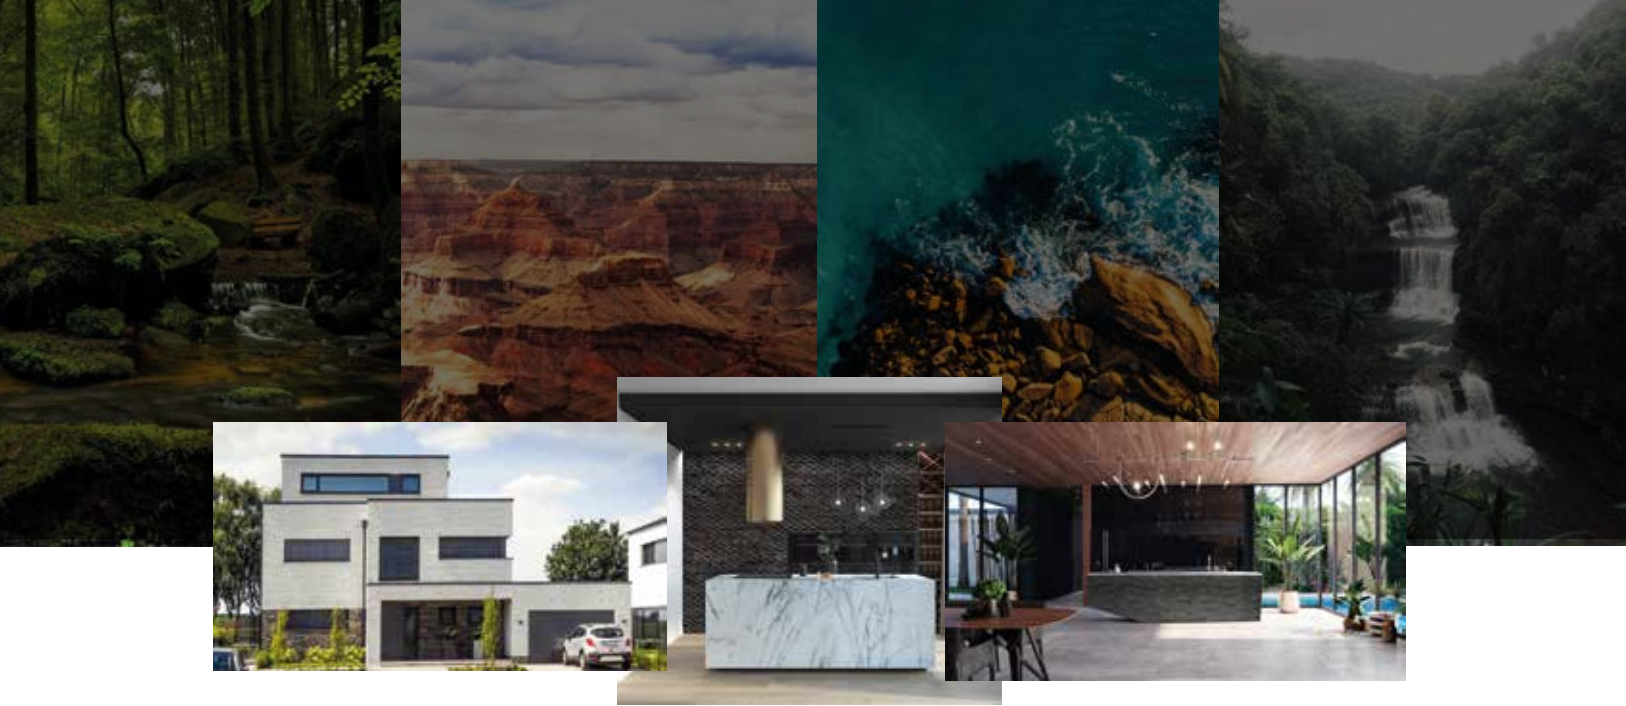

Conoce más en
www.stona.mx