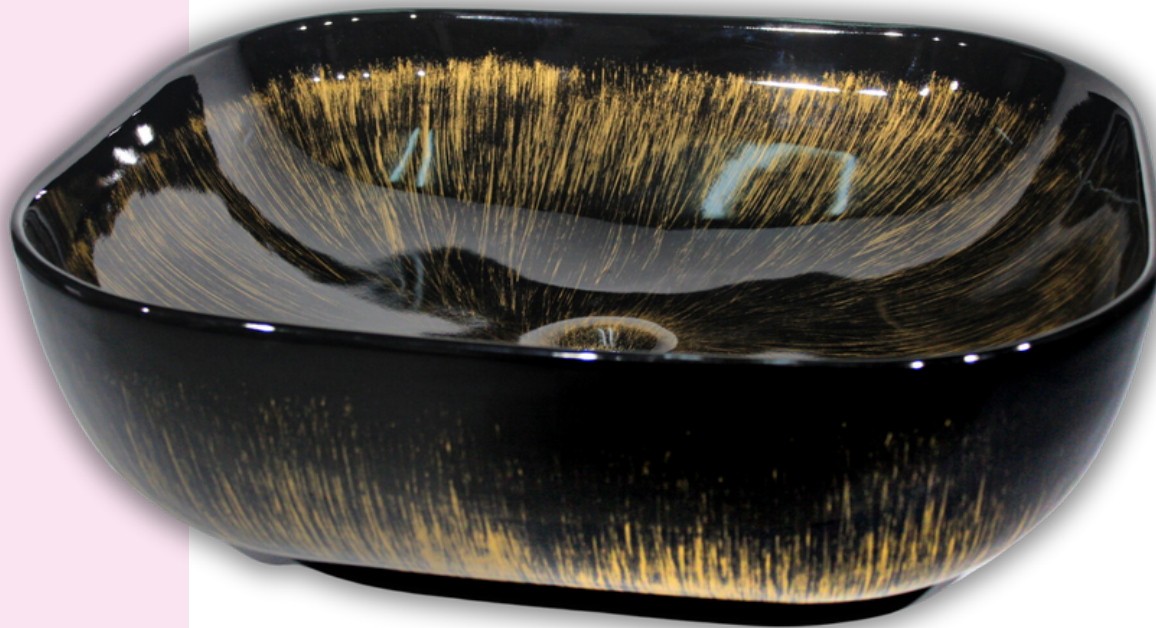

Ovaline

Ovalín Cerámico

Ovalín Cerámico

Formato 410 x 380x 155 mm

Ovalín cerámico color blanco.

Alemania

Ovalín Cerámico

Formato 500 x 395 x 145 mm
Ovalín cerámico color negro y oro.

Armenia

Ovalín Cerámico

MURANO
Diseñando Emociones

Formato 400 x 400 x 150 mm
Ovalín cerámico color negro y oro.

Antigua

Ovalín Cerámico

Formato 520 x 380 x1 30 mm
Ovalín cerámico color blanco y plata.

Austria

Ovalín Cerámico

MURANO
Diseñando Emociones

Formato 405 x 405 x 150 mm
Ovalín cerámico color blanco y plata.

Bahamas

Ovalín Cerámico

Formato 600 x 405 x1 50 mm

Ovalín cerámico color oro.

Bahrein

Formato 500 x 395 x 145 mm
Ovalín cerámico color blanco con oro.

Eritrea